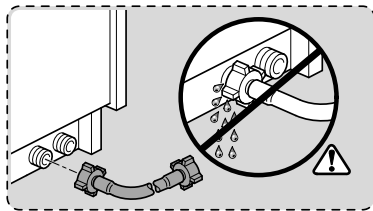

Ø4X36 Ø4X30

Ø4X15

SW13

SW10

Torx
T 15

nicht einklemmen
do not pinch
ne pas coincer
No doblar

Ø4X15

Torx
T 20

verspannen
brace
calar verticalement
Enrasar

Ø4X30

Torx
T 20

Ø4X36

Ø4X15

Torx
T 20

Dichtheit prüfen
Check for leaks
Verifiez l'étanchéité
Verificar la estanqueidad

max. 10 Nm