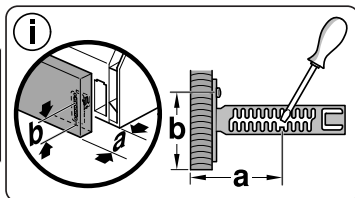

verspannen
brace
calar verticalement
Enrasar

Ø4X30

Torx
T 20

Ø4X36

Ø4X15

Torx
T 20

Dichtheit prüfen
Check for leaks
Verifiez l'étanchéité
Verificar la estanqueidad

max. 10 Nm