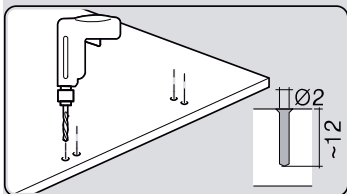

Ø4X36 Ø4X30

Ø4X15

SW13

SW10

Torx
T 15

nicht einklemmen
do not pinch
ne pas coincer
No doblar

Ø4X15

Torx
T 20

verspannen
brace
calar verticalement
Enrasar

Ø4X30

Torx
T 20

Ø4X36

Ø4X15

Torx
T 20

Dichtheit prüfen
Check for leaks
Verifiez l'étanchéité
Verificar la estanqueidad

max. 10 Nm