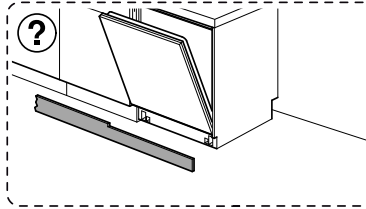

verspannen
brace
calar verticalement
Enrasar

Ø4X30

Torx
T 20

Ø4X36

Ø4X15

Torx
T 20

Dichtheit prüfen
Check for leaks
Verifiez l'étanchéité
Verificar la estanqueidad

max. 10 Nm