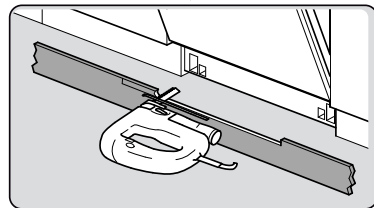

verspannen
brace
calar verticalement
Enrasar

Ø4X30

Torx
T 20

Ø4X36

Ø4X15

Torx
T 20

Dichtheit prüfen
Check for leaks
Verifiez l'étanchéité
Verificar la estanqueidad

max. 10 Nm