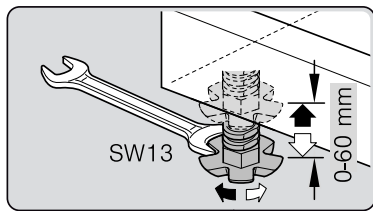

Ø4X36 Ø4X30

Ø4X15

SW13

SW10

Torx
T 15

nicht einklemmen
do not pinch
ne pas coincer
No doblar

Ø4X15

Torx
T 20

verspannen
brace
calar verticalement
Enrasar

Ø4X30

Torx
T 20

Ø4X36

Ø4X15

Torx
T 20

Dichtheit prüfen
Check for leaks
Verifiez l'étanchéité
Verificar la estanqueidad

max. 10 Nm