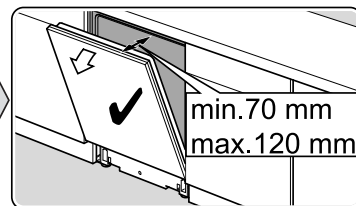

Ø4X36 Ø4X30

Ø4X15

SW13

SW10

Torx
T 15

nicht einklemmen
do not pinch
ne pas coincer
No doblar

Ø4X15

Torx
T 20

verspannen
brace
calar verticalement
Enrasar

Ø4X30

Torx
T 20

Ø4X36

Ø4X15

Torx
T 20

Dichtheit prüfen
Check for leaks
Verifiez l'étanchéité
Verificar la estanqueidad

max. 10 Nm