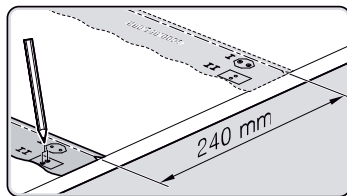

Ø4X36 Ø4X30

Ø4X15

SW13

SW10

Torx
T 15

nicht einklemmen
do not pinch
ne pas coincer
No doblar

Ø4X15

Torx
T 20

verspannen
brace
calar verticalement
Enrasar

Ø4X30

Torx
T 20

Ø4X36

Ø4X15

Torx
T 20

Dichtheit prüfen
Check for leaks
Verifiez l'étanchéité
Verificar la estanqueidad

max. 10 Nm