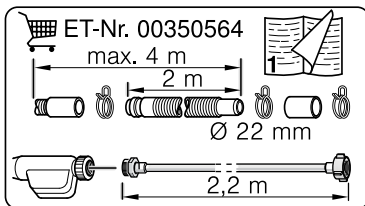

Ø4X36 Ø4X30

Ø4X15

SW13

SW10

Torx
T 15

nicht einklemmen
do not pinch
ne pas coincer
No doblar

Ø4X15

Torx
T 20

verspannen
brace
calar verticalement
Enrasar

Ø4X30

Torx
T 20

Ø4X36

Ø4X15

Torx
T 20

Dichtheit prüfen
Check for leaks
Verifiez l'étanchéité
Verificar la estanqueidad

max. 10 Nm