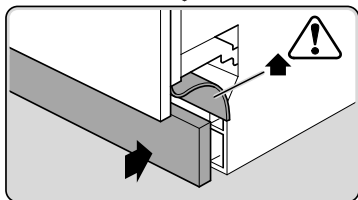

verspannen
brace
calar verticalement
Enrasar

Ø4X30

Torx
T 20

Ø4X36

Ø4X15

Torx
T 20

Dichtheit prüfen
Check for leaks
Verifiez l'étanchéité
Verificar la estanqueidad

max. 10 Nm