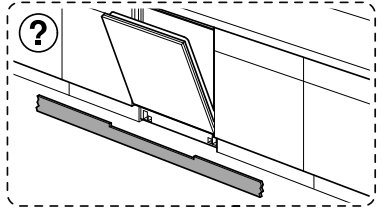

verspannen
brace
calar verticalement
Enrasar

Ø4X30

Torx
T 20

Ø4X36

Ø4X15

Torx
T 20

Dichtheit prüfen
Check for leaks
Verifiez l'étanchéité
Verificar la estanqueidad

max. 10 Nm