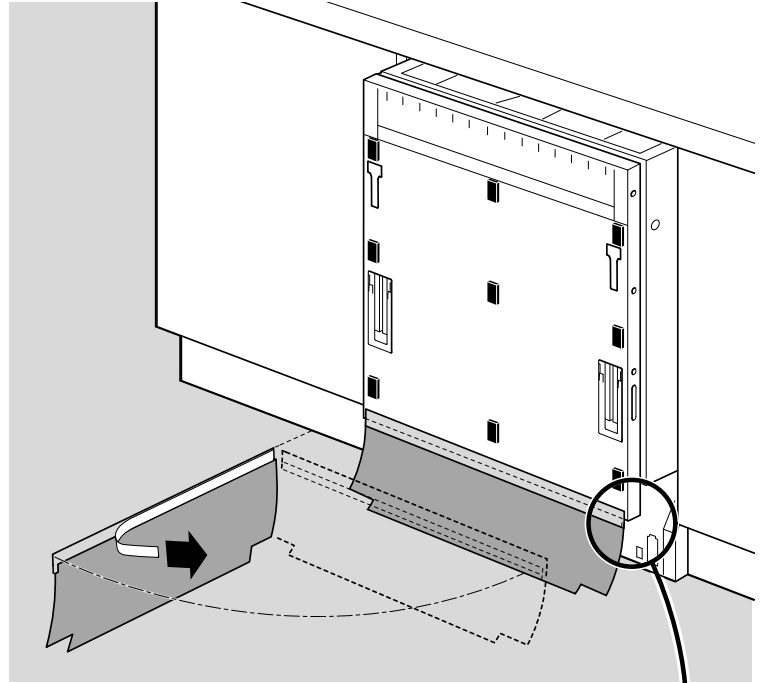

verspannen
brace
calar verticalement
Enrasar

Ø4X30

Torx
T 20

Ø4X36

Ø4X15

Torx
T 20

Dichtheit prüfen
Check for leaks
Verifiez l'étanchéité
Verificar la estanqueidad

max. 10 Nm