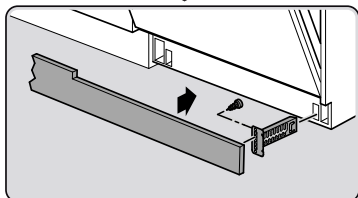

verspannen
brace
calar verticalement
Enrasar

Ø4X30

Torx
T 20

Ø4X36

Ø4X15

Torx
T 20

Dichtheit prüfen
Check for leaks
Verifiez l'étanchéité
Verificar la estanqueidad

max. 10 Nm