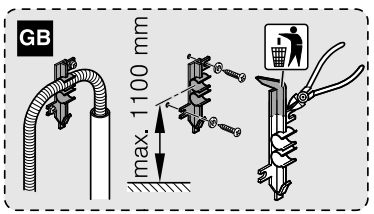

verspannen
brace
calar verticalement
Enrasar

Ø4X30

Torx
T 20

Ø4X36

Ø4X15

Torx
T 20

Dichtheit prüfen
Check for leaks
Verifiez l'étanchéité
Verificar la estanqueidad

max. 10 Nm