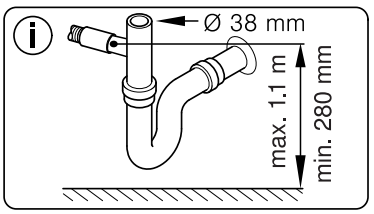

verspannen
brace
calar verticalement
Enrasar

Ø4X30

Torx
T 20

Ø4X36

Ø4X15

Torx
T 20

Dichtheit prüfen
Check for leaks
Verifiez l'étanchéité
Verificar la estanqueidad

max. 10 Nm