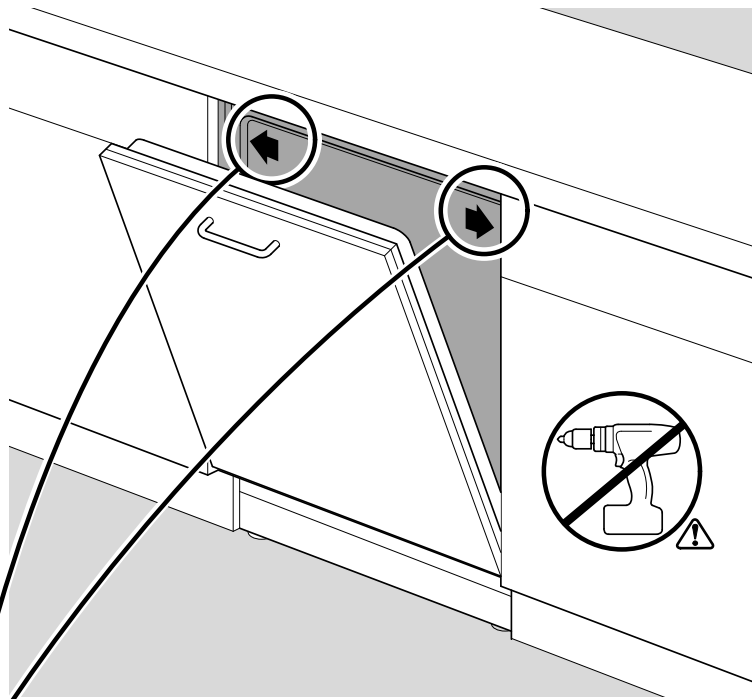

verspannen
brace
calar verticalement
Enrasar

Ø4X30

Torx
T 20

Ø4X36

Ø4X15

Torx
T 20

Dichtheit prüfen
Check for leaks
Verifiez l'étanchéité
Verificar la estanqueidad

max. 10 Nm