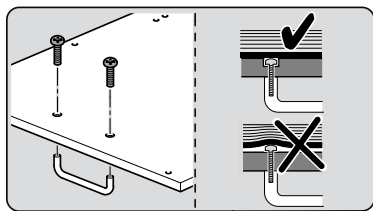

Ø4X36 Ø4X30

Ø4X15

SW13

SW10

Torx
T 15

nicht einklemmen
do not pinch
ne pas coincer
No doblar

Ø4X15

Torx
T 20

verspannen
brace
calar verticalement
Enrasar

Ø4X30

Torx
T 20

Ø4X36

Ø4X15

Torx
T 20

Dichtheit prüfen
Check for leaks
Verifiez l'étanchéité
Verificar la estanqueidad

max. 10 Nm