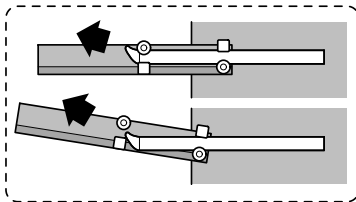

verspannen
brace
calar verticalement
Enrasar

Ø4X30

Torx
T 20

Ø4X36

Ø4X15

Torx
T 20

Dichtheit prüfen
Check for leaks
Verifiez l'étanchéité
Verificar la estanqueidad

max. 10 Nm