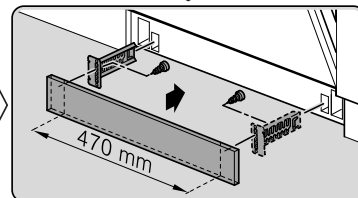

verspannen
brace
calar verticalement
Enrasar

Ø4X30

Torx
T 20

Ø4X36

Ø4X15

Torx
T 20

Dichtheit prüfen
Check for leaks
Verifiez l'étanchéité
Verificar la estanqueidad

max. 10 Nm