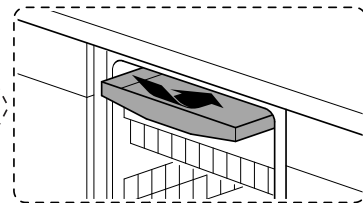

verspannen
brace
calar verticalement
Enrasar

Ø4X30

Torx
T 20

Ø4X36

Ø4X15

Torx
T 20

Dichtheit prüfen
Check for leaks
Verifiez l'étanchéité
Verificar la estanqueidad

max. 10 Nm