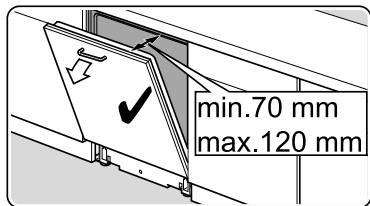

Ø4X36 Ø4X30

Ø4X15

SW13

SW10

Torx
T 15

nicht einklemmen
do not pinch
ne pas coincer
No doblar

Ø4X15

Torx
T 20

verspannen
brace
calar verticalement
Enrasar

Ø4X30

Torx
T 20

Ø4X36

Ø4X15

Torx
T 20

Dichtheit prüfen
Check for leaks
Verifiez l'étanchéité
Verificar la estanqueidad

max. 10 Nm