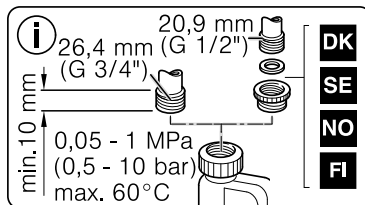

Ø4X36 Ø4X30

Ø4X15

SW13

SW10

Torx
T 15

nicht einklemmen
do not pinch
ne pas coincer
No doblar

Ø4X15

Torx
T 20

verspannen
brace
calar verticalement
Enrasar

Ø4X30

Torx
T 20

Ø4X36

Ø4X15

Torx
T 20

Dichtheit prüfen
Check for leaks
Verifiez l'étanchéité
Verificar la estanqueidad

max. 10 Nm