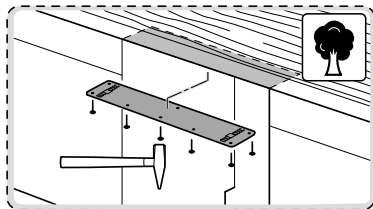

Ø4X36 Ø4X30

Ø4X15

SW13

SW10

Torx
T 15

nicht einklemmen
do not pinch
ne pas coincer
No doblar

Ø4X15

Torx
T 20

verspannen
brace
calar verticalement
Enrasar

Ø4X30

Torx
T 20

Ø4X36

Ø4X15

Torx
T 20

Dichtheit prüfen
Check for leaks
Verifiez l'étanchéité
Verificar la estanqueidad

max. 10 Nm