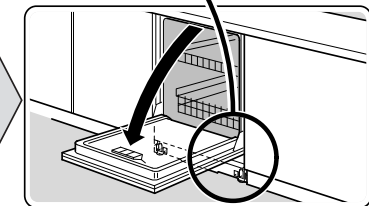

Ø4X36 Ø4X30

Ø4X15

SW13

SW10

Torx
T 15

nicht einklemmen
do not pinch
ne pas coincer
No doblar

Ø4X15

Torx
T 20

verspannen
brace
calar verticalement
Enrasar

Ø4X30

Torx
T 20

Ø4X36

Ø4X15

Torx
T 20

Dichtheit prüfen
Check for leaks
Verifiez l'étanchéité
Verificar la estanqueidad

max. 10 Nm