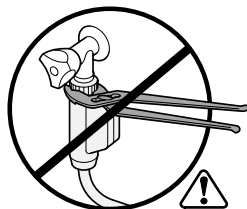

verspannen
brace
calar verticalement
Enrasar

Ø4X30

Torx
T 20

Ø4X36

Ø4X15

Torx
T 20

Dichtheit prüfen
Check for leaks
Verifiez l'étanchéité
Verificar la estanqueidad

max. 10 Nm