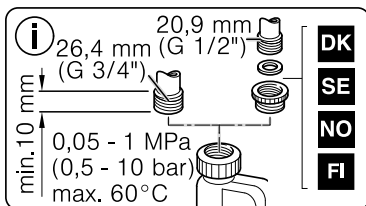

Ø4X36 Ø4X30

Ø4X15

SW13

SW10

Torx
T 15

nicht einklemmen

do not pinch

ne pas coincer

Torx
T 20

Dichtheit prüfen
Check for leaks
Verifiez l'étanchéité
Verificar la estanqueidad

max. 10 Nm

Dichtheit prüfen
Check for leaks
Verifiez l'étanchéité
Verificar la estanqueidad