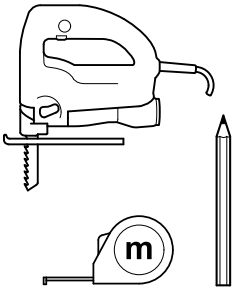

Ø4X36 Ø4X30

Ø4X15

SW13

SW10

Torx
T 15

nicht einklemmen

do not pinch

ne pas coincer

No doblar

Ø4X15

Torx
T 20

verspannen
brace
calar verticalement
Enrasar

Ø4X30

Torx
T 20

Ø4X36

Ø4X15

Torx
T 20

Dichtheit prüfen
Check for leaks
Verifiez l'étanchéité
Verificar la estanqueidad

max. 10 Nm

Dichtheit prüfen
Check for leaks
Verifiez l'étanchéité
Verificar la estanqueidad