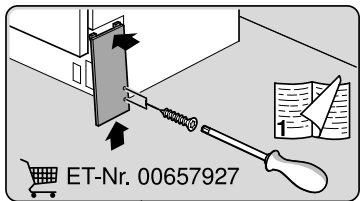

de	Montageanleitung	sr	Uputstva za montažu
en	Installation instructions	et	Paigaldusjuhised
fr	Notice d'installation	lt	Įrengimo instrukcijos
nl	Installatie-instructies	lv	Uzstādīšanas instrukcijas
it	Istruzioni d'installazione	sk	Pokyny na inštaláciu
el	Οδηγίες εγκατάστασης	sq	Udhëzimet e instalimit
es	Instrucciones de montaje	fa	دستورالعمل نصب
pt	Instruções de instalação	ar	تعليمات التركيب
sv	Installationsanvisningar	ko	설치 설명서
no	Installasjonsveiledning	zh	安装说明
fi	Asennusohjeet	uk	Інструкція з монтажу
da	Installationsvejledning	ro	Instrucțiuni de instalare
tr	Kurulum talimatları	bg	Инструкции за монтаж
ru	Инструкция по установке	ja	設置説明書
cs	Pokyny k instalaci	he	הוראות התקנה
pl	Instrukcje montażu	id	Petunjuk pemasangan
hu	Telepítési útmutató	kk	Орнату нұсқаулықтар
hr	Upute za instalaciju	zh-hk	安裝說明
mk	Упатства за инсталирање	zh-tw	安裝說明
sl	Navodila za montažo	uz	O'rnatish bo'yicha yo'riqnomalar

Torx
T 20

Ø4X36

Ø4X15

Torx
T 20

Dichtheit prüfen
Check for leaks
Verifiez l'étanchéité
Verificar la estanqueidad

max. 10 Nm

Dichtheit prüfen
Check for leaks
Verifiez l'étanchéité
Verificar la estanqueidad