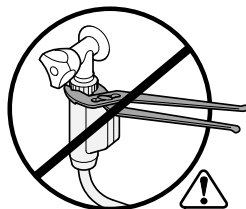

Torx
T 20

Ø4X36

Ø4X15

Torx
T 20

Dichtheit prüfen
Check for leaks
Verifiez l'étanchéité
Verificar la estanqueidad

max. 10 Nm

Dichtheit prüfen
Check for leaks
Verifiez l'étanchéité
Verificar la estanqueidad