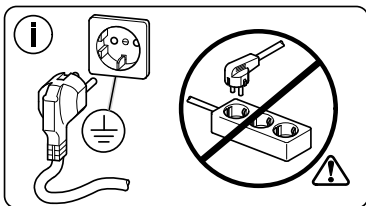

de	Montageanleitung	sr	Uputstva za montažu
en	Installation instructions	et	Paigaldusjuhised
fr	Notice d'installation	lt	Įrengimo instrukcijos
nl	Installatie-instructies	lv	Uzstādīšanas instrukcijas
it	Istruzioni d'installazione	sk	Pokyny na inštaláciu
el	Οδηγίες εγκατάστασης	sq	Udhëzimet e instalimit
es	Instrucciones de montaje	fa	دستورالعمل نصب
pt	Instruções de instalação	ar	تعليمات التركيب
sv	Installationsanvisningar	ko	설치 설명서
no	Installasjonsveiledning	zh	安装说明
fi	Asennusohjeet	uk	Інструкція з монтажу
da	Installationsvejledning	ro	Instrucțiuni de instalare
tr	Kurulum talimatları	bg	Инструкции за монтаж
ru	Инструкция по установке	ja	設置説明書
cs	Pokyny k instalaci	he	הוראות התקנה
pl	Instrukcje montażu	id	Petunjuk pemasangan
hu	Telepítési útmutató	kk	Орнату нұсқаулықтар
hr	Upute za instalaciju	zh-hk	安裝說明
mk	Упатства за инсталирање	zh-tw	安裝說明
sl	Navodila za montažo	uz	O'rnatish bo'yicha yo'riqnomalar

Ø4X36 Ø4X30

Ø4X15

Torx
T 15

nicht einklemmen
do not pinch
ne pas coincer
No doblar

Ø4X15

Torx
T 20

verspannen
brace
calar verticalement
Enrasar

Ø4X30