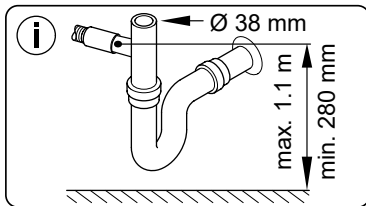

de	Montageanleitung	sr	Uputstva za montažu
en	Installation instructions	et	Paigaldusjuhised
fr	Notice d'installation	lt	Įrengimo instrukcijos
nl	Installatie-instructies	lv	Uzstādīšanas instrukcijas
it	Istruzioni d'installazione	sk	Pokyny na inštaláciu
el	Οδηγίες εγκατάστασης	sq	Udhëzimet e instalimit
es	Instrucciones de montaje	fa	دستورالعمل نصب
pt	Instruções de instalação	ar	تعليمات التركيب
sv	Installationsanvisningar	ko	설치 설명서
no	Installasjonsveiledning	zh	安装说明
fi	Asennusohjeet	uk	Інструкція з монтажу
da	Installationsvejledning	ro	Instrucțiuni de instalare
tr	Kurulum talimatları	bg	Инструкции за монтаж
ru	Инструкция по установке	ja	設置説明書
cs	Pokyny k instalaci	he	הוראות התקנה
pl	Instrukcje montażu	id	Petunjuk pemasangan
hu	Telepítési útmutató	kk	Орнату нұсқаулықтар
hr	Upute za instalaciju	zh-hk	安裝說明
mk	Упатства за инсталирање	zh-tw	安裝說明
sl	Navodila za montažo	uz	O'rnatish bo'yicha yo'riqnomalar

Ø4X36 Ø4X30

Ø4X15

Torx
T 15

nicht einklemmen
do not pinch
ne pas coincer
No doblar

Ø4X15

Torx
T 20

verspannen
brace
calar verticalement
Enrasar

Ø4X30

Torx
T 20

Ø4X36

Ø4X15

Torx
T 20

Dichtheit prüfen
Check for leaks
Verifiez l'étanchéité
Verificar la estanqueidad

max. 10 Nm

Dichtheit prüfen
Check for leaks
Verifiez l'étanchéité
Verificar la estanqueidad