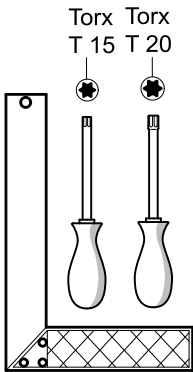

Ø4X36 Ø4X30

Ø4X15

Torx
T 15

nicht einklemmen
do not pinch
ne pas coincer
No doblar

Ø4X15

Torx
T 20

verspannen
brace
calar verticalement
Enrasar

Ø4X30

Torx
T 20

Ø4X36

Ø4X15

Torx
T 20

Dichtheit prüfen
Check for leaks
Verifiez l'étanchéité
Verificar la estanqueidad

max. 10 Nm

Dichtheit prüfen
Check for leaks
Verifiez l'étanchéité
Verificar la estanqueidad