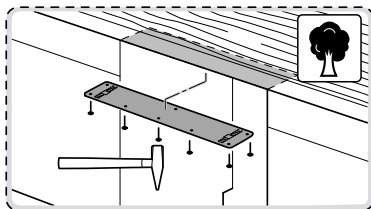

Ø4X36 Ø4X30

Ø4X15

Torx
T 15

nicht einklemmen
do not pinch
ne pas coincer
No doblar

Ø4X15

Torx
T 20

verspannen
brace
calar verticalement
Enrasar

Ø4X30

Torx
T 20

Ø4X36

Ø4X15

Torx
T 20

Dichtheit prüfen
Check for leaks
Verifiez l'étanchéité
Verificar la estanqueidad

max. 10 Nm

Dichtheit prüfen
Check for leaks
Verifiez l'étanchéité
Verificar la estanqueidad