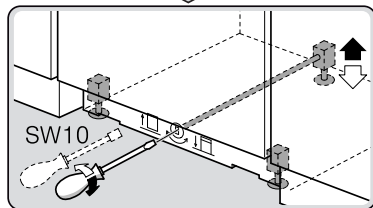

Ø4X36 Ø4X30

Ø4X15

Torx
T 15

nicht einklemmen
do not pinch
ne pas coincer
No doblar

Ø4X15

Torx
T 20

verspannen
brace
calar verticalement
Enrasar

Ø4X30

Torx
T 20

Ø4X36

Ø4X15

Torx
T 20

Dichtheit prüfen
Check for leaks
Verifiez l'étanchéité
Verificar la estanqueidad

max. 10 Nm

Dichtheit prüfen
Check for leaks
Verifiez l'étanchéité
Verificar la estanqueidad