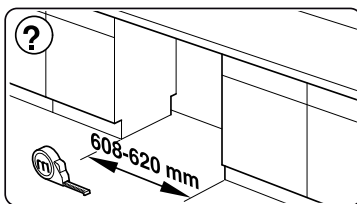

Ø4X36 Ø4X30

Ø4X15

Torx
T 15

nicht einklemmen
do not pinch
ne pas coincer
No doblar

Ø4X15

Torx
T 20

verspannen
brace
calar verticalement
Enrasar

Ø4X30

Torx
T 20

Ø4X36

Ø4X15

Torx
T 20

Dichtheit prüfen
Check for leaks
Verifiez l'étanchéité
Verificar la estanqueidad

max. 10 Nm

Dichtheit prüfen
Check for leaks
Verifiez l'étanchéité
Verificar la estanqueidad