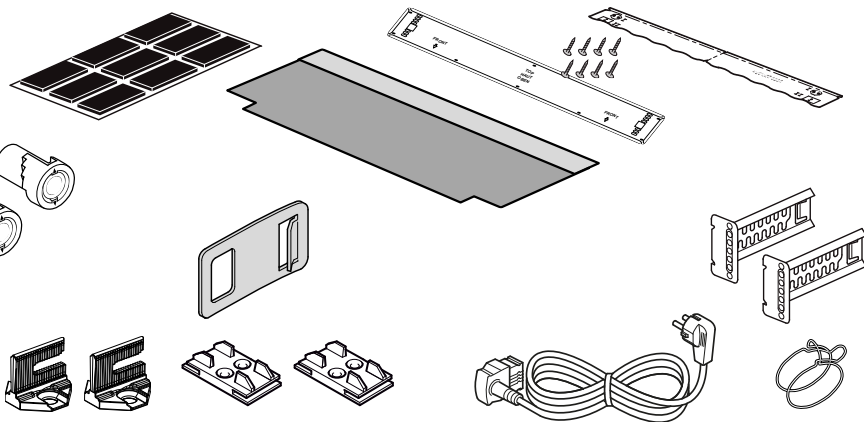

de	Montageanleitung	sr	Uputstva za montažu
en	Installation instructions	et	Paigaldusjuhised
fr	Notice d'installation	lt	Įrengimo instrukcijos
nl	Installatie-instructies	lv	Uzstādīšanas instrukcijas
it	Istruzioni d'installazione	sk	Pokyny na inštaláciu
el	Οδηγίες εγκατάστασης	sq	Udhëzimet e instalimit
es	Instrucciones de montaje	fa	دستورالعمل نصب
pt	Instruções de instalação	ar	تعليمات التركيب
sv	Installationsanvisningar	ko	설치 설명서
no	Installasjonsveiledning	zh	安装说明
fi	Asennusohjeet	uk	Інструкція з монтажу
da	Installationsvejledning	ro	Instrucțiuni de instalare
tr	Kurulum talimatları	bg	Инструкции за монтаж
ru	Инструкция по установке	ja	設置説明書
cs	Pokyny k instalaci	he	הוראות התקנה
pl	Instrukcje montażu	id	Petunjuk pemasangan
hu	Telepítési útmutató	kk	Орнату нұсқаулықтар
hr	Upute za instalaciju	zh-hk	安裝說明
mk	Упатства за инсталирање	zh-tw	安裝說明
sl	Navodila za montažo	uz	O'rnatish bo'yicha yo'riqnomalar

Ø4X36 Ø4X30

Ø4X15

Torx
T 15

nicht einklemmen
do not pinch
ne pas coincer
No doblar

Ø4X15

Torx
T 20

verspannen
brace
calar verticalement
Enrasar

Ø4X30

Torx
T 20

Ø4X36

Ø4X15

Torx
T 20

Dichtheit prüfen
Check for leaks
Verifiez l'étanchéité
Verificar la estanqueidad

max. 10 Nm

Dichtheit prüfen
Check for leaks
Verifiez l'étanchéité
Verificar la estanqueidad