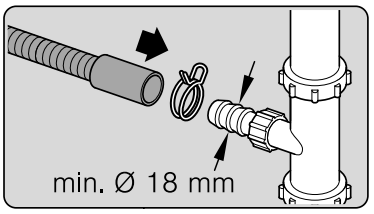

Ø4X36 Ø4X30

Ø4X15

Torx
T 15

nicht einklemmen
do not pinch
ne pas coincer
No doblar

Ø4X15

Torx
T 20

verspannen
brace
calar verticalement
Enrasar

Ø4X30

Torx
T 20

Ø4X36

Ø4X15

Torx
T 20

Dichtheit prüfen
Check for leaks
Verifiez l'étanchéité
Verificar la estanqueidad

max. 10 Nm

Dichtheit prüfen
Check for leaks
Verifiez l'étanchéité
Verificar la estanqueidad