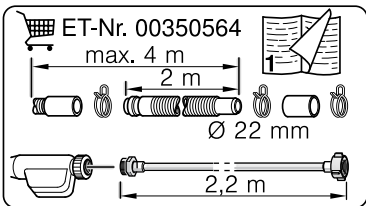

de	Montageanleitung	sr	Uputstva za montažu
en	Installation instructions	et	Paigaldusjuhised
fr	Notice d'installation	lt	Įrengimo instrukcijos
nl	Installatie-instructies	lv	Uzstādīšanas instrukcijas
it	Istruzioni d'installazione	sk	Pokyny na inštaláciu
el	Οδηγίες εγκατάστασης	sq	Udhëzimet e instalimit
es	Instrucciones de montaje	fa	دستورالعمل نصب
pt	Instruções de instalação	ar	تعليمات التركيب
sv	Installationsanvisningar	ko	설치 설명서
no	Installasjonsveiledning	zh	安装说明
fi	Asennusohjeet	uk	Інструкція з монтажу
da	Installationsvejledning	ro	Instrucțiuni de instalare
tr	Kurulum talimatları	bg	Инструкции за монтаж
ru	Инструкция по установке	ja	設置説明書
cs	Pokyny k instalaci	he	הוראות התקנה
pl	Instrukcje montażu	id	Petunjuk pemasangan
hu	Telepítési útmutató	kk	Орнату нұсқаулықтар
hr	Upute za instalaciju	zh-hk	安裝說明
mk	Упатства за инсталирање	zh-tw	安裝說明
sl	Navodila za montažo	uz	O'rnatish bo'yicha yo'riqnomalar

Ø4X36 Ø4X30

Ø4X15

Torx
T 15

nicht einklemmen
do not pinch
ne pas coincer
No doblar

Ø4X15

Torx
T 20

verspannen
brace
calar verticalement
Enrasar

Ø4X30

Torx
T 20

Ø4X36

Ø4X15

Torx
T 20

Dichtheit prüfen
Check for leaks
Verifiez l'étanchéité
Verificar la estanqueidad

max. 10 Nm

Dichtheit prüfen
Check for leaks
Verifiez l'étanchéité
Verificar la estanqueidad