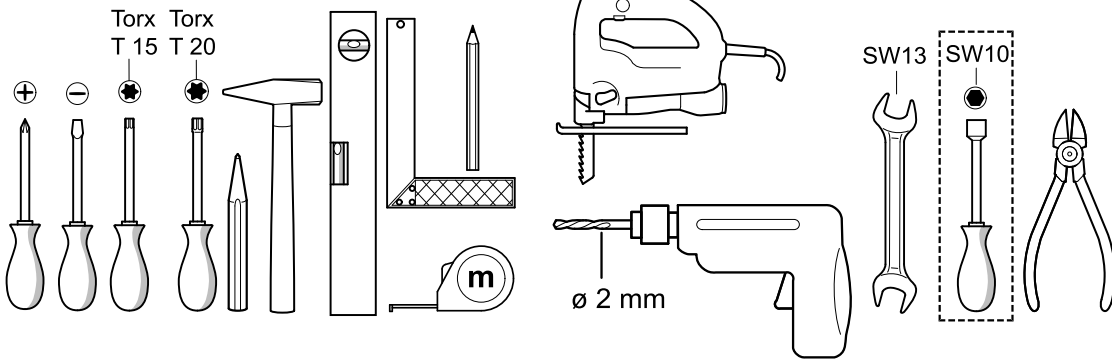

de	Montageanleitung	sr	Uputstva za montažu
en	Installation instructions	et	Paigaldusjuhised
fr	Notice d'installation	lt	Įrengimo instrukcijos
nl	Installatie-instructies	lv	Uzstādīšanas instrukcijas
it	Istruzioni d'installazione	sk	Pokyny na inštaláciu
el	Οδηγίες εγκατάστασης	sq	Udhëzimet e instalimit
es	Instrucciones de montaje	fa	دستورالعمل نصب
pt	Instruções de instalação	ar	تعليمات التركيب
sv	Installationsanvisningar	ko	설치 설명서
no	Installasjonsveiledning	zh	安装说明
fi	Asennusohjeet	uk	Інструкція з монтажу
da	Installationsvejledning	ro	Instrucțiuni de instalare
tr	Kurulum talimatları	bg	Инструкции за монтаж
ru	Инструкция по установке	ja	設置説明書
cs	Pokyny k instalaci	he	הוראות התקנה
pl	Instrukcje montażu	id	Petunjuk pemasangan
hu	Telepítési útmutató	kk	Орнату нұсқаулықтар
hr	Upute za instalaciju	zh-hk	安裝說明
mk	Упатства за инсталирање	zh-tw	安裝說明
sl	Navodila za montažo	uz	O'rnatish bo'yicha yo'riqnomalar

Ø4X36 Ø4X30

Ø4X15

Torx
T 15

nicht einklemmen
do not pinch
ne pas coincer
No doblar

Ø4X15

Torx
T 20

verspannen
brace
calar verticalement
Enrasar

Ø4X30

Torx
T 20

Ø4X36

Ø4X15

Torx
T 20

Dichtheit prüfen
Check for leaks
Verifiez l'étanchéité
Verificar la estanqueidad

max. 10 Nm

Dichtheit prüfen
Check for leaks
Verifiez l'étanchéité
Verificar la estanqueidad