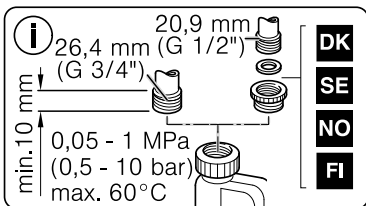

de	Montageanleitung	sr	Uputstva za montažu
en	Installation instructions	et	Paigaldusjuhised
fr	Notice d'installation	lt	Įrengimo instrukcijos
nl	Installatie-instructies	lv	Uzstādīšanas instrukcijas
it	Istruzioni d'installazione	sk	Pokyny na inštaláciu
el	Οδηγίες εγκατάστασης	sq	Udhëzimet e instalimit
es	Instrucciones de montaje	fa	دستورالعمل نصب
pt	Instruções de instalação	ar	تعليمات التركيب
sv	Installationsanvisningar	ko	설치 설명서
no	Installasjonsveiledning	zh	安装说明
fi	Asennusohjeet	uk	Інструкція з монтажу
da	Installationsvejledning	ro	Instrucțiuni de instalare
tr	Kurulum talimatları	bg	Инструкции за монтаж
ru	Инструкция по установке	ja	設置説明書
cs	Pokyny k instalaci	he	הוראות התקנה
pl	Instrukcje montażu	id	Petunjuk pemasangan
hu	Telepítési útmutató	kk	Орнату нұсқаулықтар
hr	Upute za instalaciju	zh-hk	安裝說明
mk	Упатства за инсталирање	zh-tw	安裝說明
sl	Navodila za montažo	uz	O'rnatish bo'yicha yo'riqnomalar

Ø4X36 Ø4X30

Ø4X15

Torx
T 15

nicht einklemmen
do not pinch
ne pas coincer
No doblar

Ø4X15

Torx
T 20

verspannen
brace
calar verticalement
Enrasar

Ø4X30

Torx
T 20

Ø4X36

Ø4X15

Torx
T 20

Dichtheit prüfen
Check for leaks
Verifiez l'étanchéité
Verificar la estanqueidad

max. 10 Nm

Dichtheit prüfen
Check for leaks
Verifiez l'étanchéité
Verificar la estanqueidad