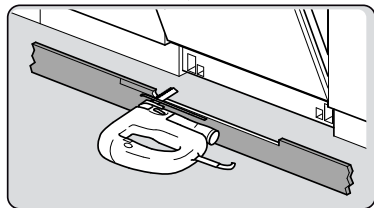

Torx
T 20

verspannen
brace
calar verticalement
Enrasar

Ø4X30

Torx
T 20

Ø4X36

Ø4X15

Torx
T 20

Dichtheit prüfen
Check for leaks
Verifiez l'étanchéité
Verificar la estanqueidad