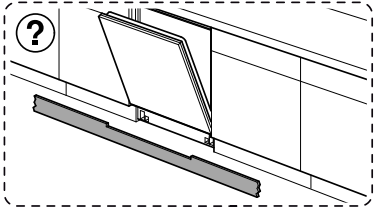

Torx
T 20

verspannen
brace
calar verticalement
Enrasar

Ø4X30

Torx
T 20

Ø4X36

Ø4X15

Torx
T 20

Dichtheit prüfen
Check for leaks
Verifiez l'étanchéité
Verificar la estanqueidad