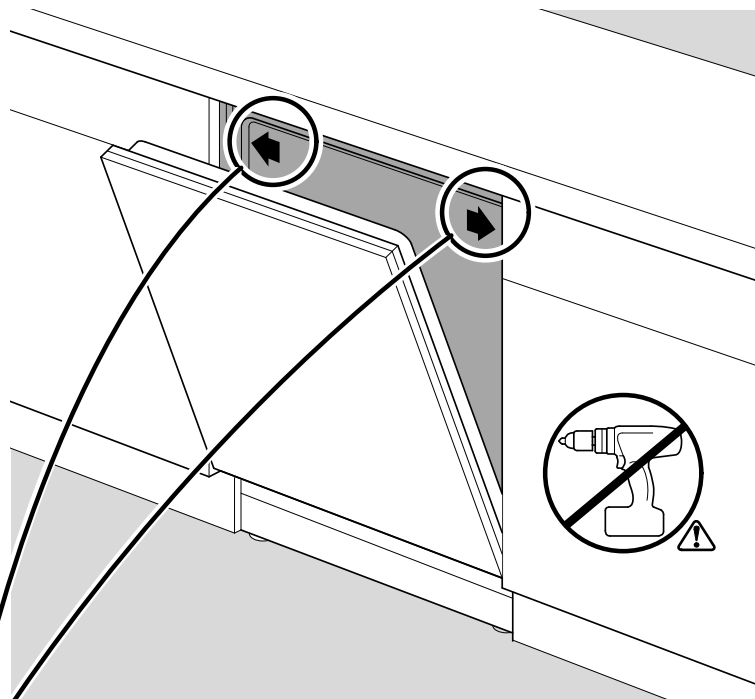

Torx
T 20

verspannen
brace
calar verticalement
Enrasar

Ø4X30

Torx
T 20

Ø4X36

Ø4X15

Torx
T 20

Dichtheit prüfen
Check for leaks
Verifiez l'étanchéité
Verificar la estanqueidad