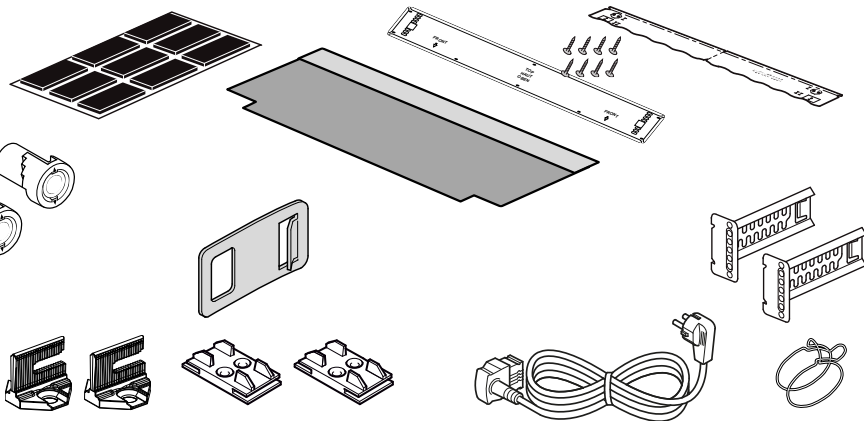

de	Montageanleitung	sr	Uputstva za montažu
en	Installation instructions	et	Paigaldusjuhised
fr	Notice d'installation	lt	Įrengimo instrukcijos
nl	Installatie-instructies	lv	Uzstādīšanas instrukcijas
it	Istruzioni d'installazione	sk	Pokyny na inštaláciu
el	Οδηγίες εγκατάστασης	sq	Udhëzimet e instalimit
es	Instrucciones de montaje	fa	دستورالعمل نصب
pt	Instruções de instalação	ar	تعليمات التركيب
sv	Installationsanvisningar	ko	설치 설명서
no	Installasjonsveiledning	zh	安装说明
fi	Asennusohjeet	uk	Інструкція з монтажу
da	Installationsvejledning	ro	Instrucțiuni de instalare
tr	Kurulum talimatları	bg	Инструкции за монтаж
ru	Инструкция по установке	ja	設置説明書
cs	Pokyny k instalaci	he	הוראות התקנה
pl	Instrukcje montażu	id	Petunjuk pemasangan
hu	Telepítési útmutató	kk	Орнату нұсқаулықтар
hr	Upute za instalaciju	zh-hk	安裝說明
mk	Упатства за инсталирање	zh-tw	安裝說明
sl	Navodila za montažo	uz	O'rnatish bo'yicha yo'riqnomalar

Ø4X36 Ø4X30

Ø4X15

Torx T 15
Torx T 20

SW13

SW10

Torx
T 15

nicht einklemmen
do not pinch
ne pas coincer
No doblar

Ø4X15

Torx
T 20

verspannen
brace
calar verticalement
Enrasar

Ø4X30

Torx
T 20

Ø4X36

Ø4X15

Torx
T 20

Dichtheit prüfen
Check for leaks
Verifiez l'étanchéité
Verificar la estanqueidad