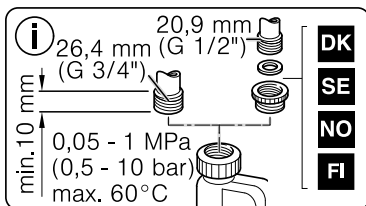

Ø4X36 Ø4X30

Ø4X15

Torx T 15
Torx T 20

SW13

SW10

Torx
T 15

nicht einklemmen
do not pinch
ne pas coincer
No doblar

Ø4X15

Torx
T 20

verspannen
brace
calar verticalement
Enrasar

Ø4X30

Torx
T 20

Ø4X36

Ø4X15

Torx
T 20

Dichtheit prüfen
Check for leaks
Verifiez l'étanchéité
Verificar la estanqueidad

max. 10 Nm

Dichtheit prüfen
Check for leaks
Verifiez l'étanchéité
Verificar la estanqueidad