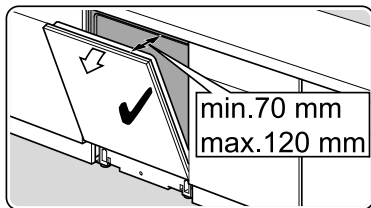

Torx
T 20

verspannen
brace
calar verticalement
Enrasar

Ø4X30

Torx
T 20

Ø4X36

Ø4X15

Torx
T 20

Dichtheit prüfen
Check for leaks
Verifiez l'étanchéité
Verificar la estanqueidad