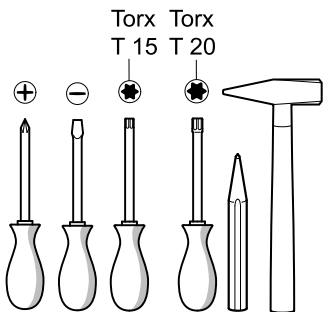

Ø4X36 Ø4X30

Ø4X15

Torx T 15
Torx T 20

SW13

SW10

Torx
T 15

nicht einklemmen
do not pinch
ne pas coincer
No doblar

Ø4X15

Torx
T 20

verspannen
brace
calar verticalement
Enrasar

Ø4X30

Torx
T 20

Ø4X36

Ø4X15

Torx
T 20

Dichtheit prüfen
Check for leaks
Verifiez l'étanchéité
Verificar la estanqueidad