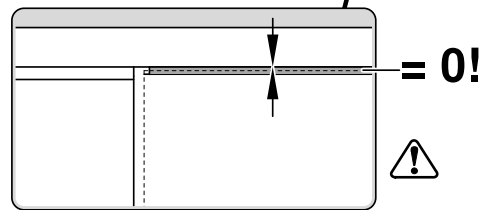

Torx
T 20

verspannen
brace
calar verticalement
Enrasar

Ø4X30

Torx
T 20

Ø4X36

Ø4X15

Torx
T 20

Dichtheit prüfen
Check for leaks
Verifiez l'étanchéité
Verificar la estanqueidad

max. 10 Nm

Dichtheit prüfen
Check for leaks
Verifiez l'étanchéité
Verificar la estanqueidad