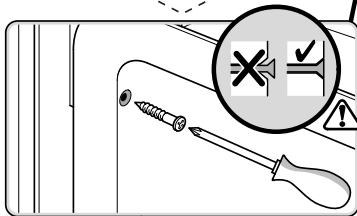

Torx
T 20

verspannen
brace
calar verticalement
Enrasar

Ø4X30

Torx
T 20

Ø4X36

Ø4X15

Torx
T 20

Dichtheit prüfen
Check for leaks
Verifiez l'étanchéité
Verificar la estanqueidad