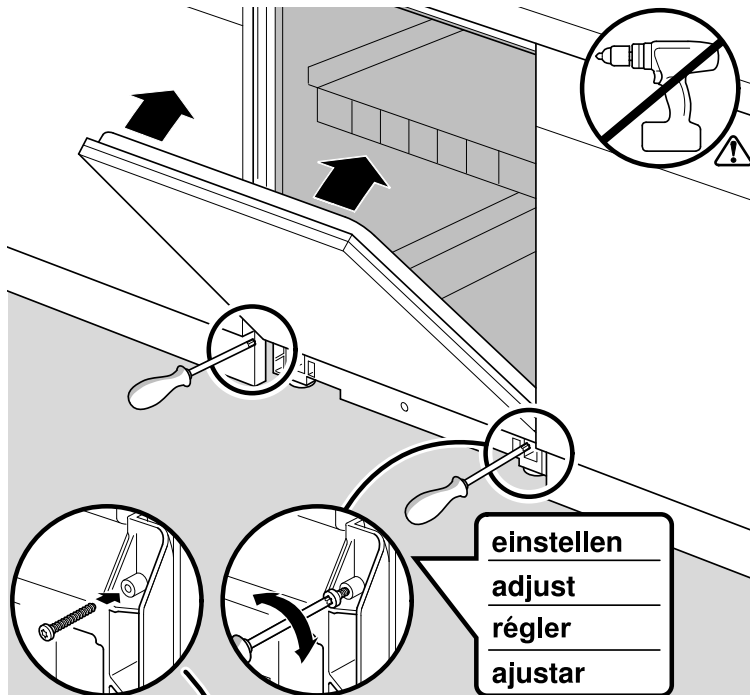

Torx
T 20

verspannen
brace
calar verticalement
Enrasar

Ø4X30

Torx
T 20

Ø4X36

Ø4X15

Torx
T 20

Dichtheit prüfen
Check for leaks
Verifiez l'étanchéité
Verificar la estanqueidad

max. 10 Nm

Dichtheit prüfen
Check for leaks
Verifiez l'étanchéité
Verificar la estanqueidad