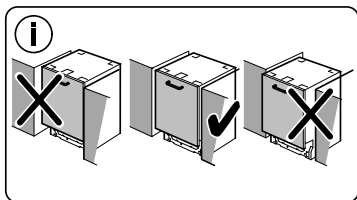

Torx
T 20

verspannen
brace
calar verticalement
Enrasar

Ø4X30

Torx
T 20

Ø4X36

Ø4X15

Torx
T 20

Dichtheit prüfen
Check for leaks
Verifiez l'étanchéité
Verificar la estanqueidad