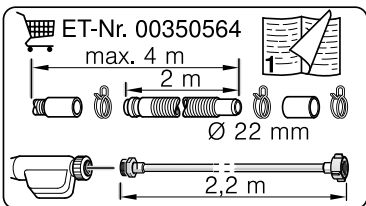

Ø4X36 Ø4X30

Ø4X15

Torx T 15
Torx T 20

SW13

SW10

Torx
T 15

nicht einklemmen
do not pinch
ne pas coincer
No doblar

Ø4X15

Torx
T 20

verspannen
brace
calar verticalement
Enrasar

Ø4X30

Torx
T 20

Ø4X36

Ø4X15

Torx
T 20

Dichtheit prüfen
Check for leaks
Verifiez l'étanchéité
Verificar la estanqueidad