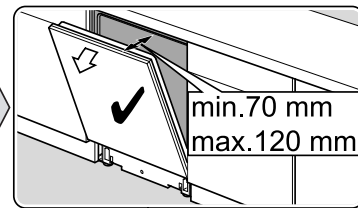

Torx
T 20

verspannen
brace
calar verticalement
Enrasar

Ø4X30

Torx
T 20

Ø4X36

Ø4X15

Torx
T 20

Dichtheit prüfen
Check for leaks
Verifiez l'étanchéité
Verificar la estanqueidad