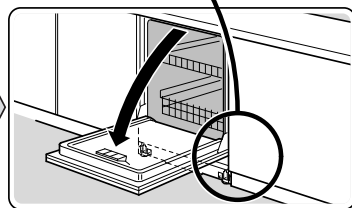

Torx
T 20

verspannen
brace
calar verticalement
Enrasar

Ø4X30

Torx
T 20

Ø4X36

Ø4X15

Torx
T 20

Dichtheit prüfen
Check for leaks
Verifiez l'étanchéité
Verificar la estanqueidad