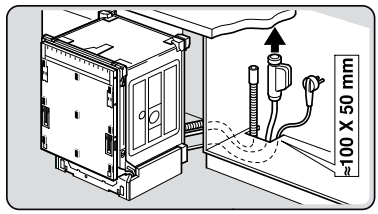

nicht einklemmen
do not pinch
ne pas coincer
No doblar