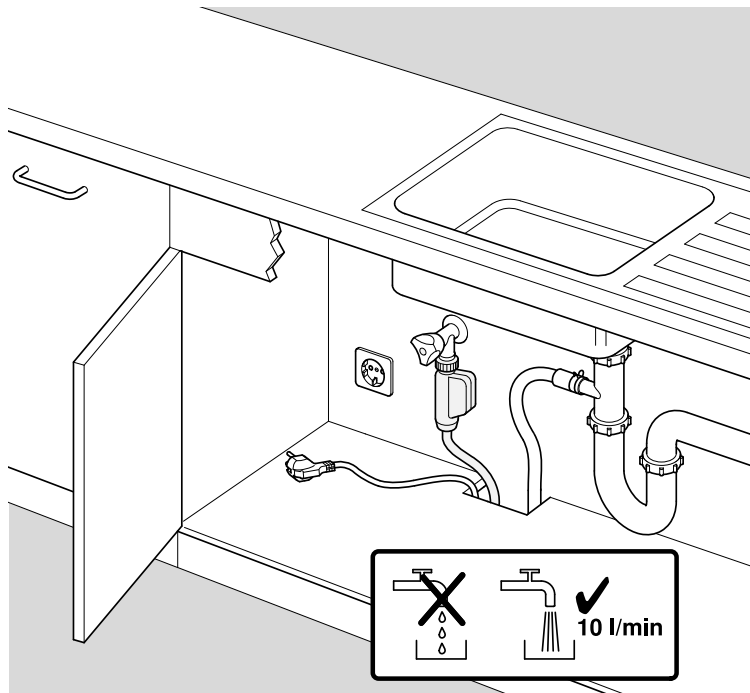

verspannen
brace
calar verticalement
Enrasar

Ø4X30

Torx
T 20

Ø4X36

Ø4X15

Torx
T 20

Dichtheit prüfen
Check for leaks
Verifiez l'étanchéité
Verificar la estanqueidad

max. 10 Nm