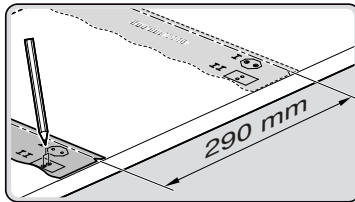

Ø4X36 Ø4X30

Ø4X15

SW13

SW10

Torx
T 15

nicht einklemmen
do not pinch
ne pas coincer
No doblar

Ø4X15

Torx
T 20

verspannen
brace
calar verticalement
Enrasar

Ø4X30

Torx
T 20

Ø4X36

Ø4X15

Torx
T 20

Dichtheit prüfen
Check for leaks
Verifiez l'étanchéité
Verificar la estanqueidad

max. 10 Nm