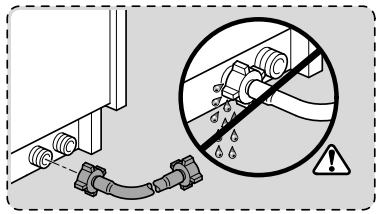

Ø4X36 Ø4X30

Ø4X15

SW13

SW10

Torx
T 15

nicht einklemmen
do not pinch
ne pas coincer
No doblar

Ø4X15

Torx
T 20

verspannen
brace
calar verticalement
Enrasar

Ø4X30

Torx
T 20

Ø4X36

Ø4X15

Torx
T 20

Dichtheit prüfen
Check for leaks
Verifiez l'étanchéité
Verificar la estanqueidad

max. 10 Nm