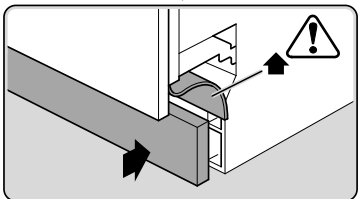

verspannen
brace
calar verticalement
Enrasar

Ø4X30

Torx
T 20

Ø4X36

Ø4X15

Torx
T 20

Dichtheit prüfen
Check for leaks
Verifiez l'étanchéité
Verificar la estanqueidad

max. 10 Nm