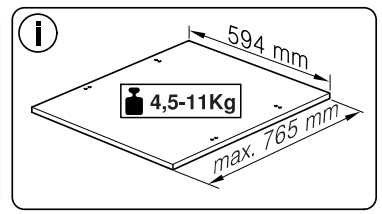

Ø4X36 Ø4X30

Ø4X15

SW13

SW10

Torx
T 15

nicht einklemmen
do not pinch
ne pas coincer
No doblar

Ø4X15

Torx
T 20

verspannen
brace
calar verticalement
Enrasar

Ø4X30

Torx
T 20

Ø4X36

Ø4X15

Torx
T 20

Dichtheit prüfen
Check for leaks
Verifiez l'étanchéité
Verificar la estanqueidad

max. 10 Nm