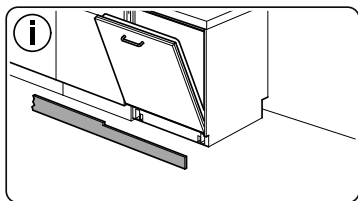

verspannen
brace
calar verticalement
Enrasar

Ø4X30

Torx
T 20

Ø4X36

Ø4X15

Torx
T 20

Dichtheit prüfen
Check for leaks
Verifiez l'étanchéité
Verificar la estanqueidad

max. 10 Nm