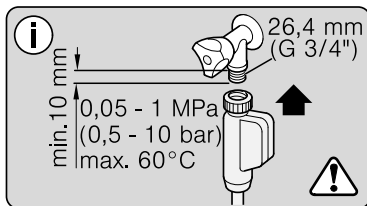

verspannen
brace
calar verticalement
Enrasar

Ø4X30

Torx
T 20

Ø4X36

Ø4X15

Torx
T 20

Dichtheit prüfen
Check for leaks
Verifiez l'étanchéité
Verificar la estanqueidad

max. 10 Nm