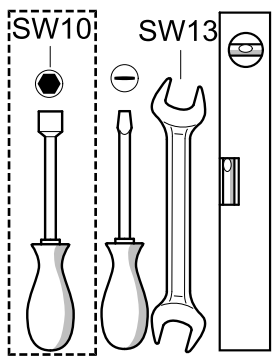

Ø4X36 Ø4X30

Ø4X15

SW13

SW10

Torx
T 15

nicht einklemmen
do not pinch
ne pas coincer
No doblar

Ø4X15

Torx
T 20

verspannen
brace
calar verticalement
Enrasar

Ø4X30

Torx
T 20

Ø4X36

Ø4X15

Torx
T 20

Dichtheit prüfen
Check for leaks
Verifiez l'étanchéité
Verificar la estanqueidad

max. 10 Nm