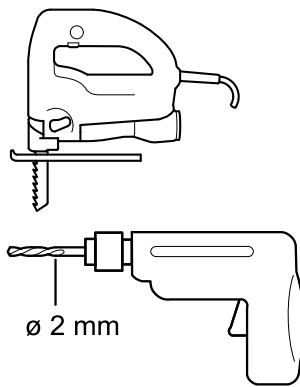

de	Montageanleitung	sr	Uputstva za montažu
en	Installation instructions	et	Paigaldusjuhised
fr	Notice d'installation	lt	Įrengimo instrukcijos
nl	Installatie-instructies	lv	Uzstādīšanas instrukcijas
it	Istruzioni d'installazione	sk	Pokyny na inštaláciu
el	Οδηγίες εγκατάστασης	sq	Udhëzimet e instalimit
es	Instrucciones de montaje	fa	دستورالعمل نصب
pt	Instruções de instalação	ar	تعليمات التركيب
sv	Installationsanvisningar	ko	설치 설명서
no	Installasjonsveiledning	zh	安装说明
fi	Asennusohjeet	uk	Інструкція з монтажу
da	Installationsvejledning	ro	Instrucțiuni de instalare
tr	Kurulum talimatları	bg	Инструкции за монтаж
ru	Инструкция по установке	ja	設置説明書
cs	Pokyny k instalaci	he	הוראות התקנה
pl	Instrukcje montażu	id	Petunjuk pemasangan
hu	Telepítési útmutató	kk	Орнату нұсқаулықтар
hr	Upute za instalaciju	zh-hk	安裝說明
mk	Упатства за инсталирање	zh-tw	安裝說明
sl	Navodila za montažo	uz	O'rnatish bo'yicha yo'riqnomalar

Ø4X36 Ø4X30

Ø4X15

SW13

SW10

Torx
T 15

nicht einklemmen
do not pinch
ne pas coincer
No doblar

Ø4X15

Torx
T 20

verspannen
brace
calar verticalement
Enrasar

Ø4X30

Torx
T 20

Ø4X36

Ø4X15

Torx
T 20

Dichtheit prüfen
Check for leaks
Verifiez l'étanchéité
Verificar la estanqueidad

max. 10 Nm