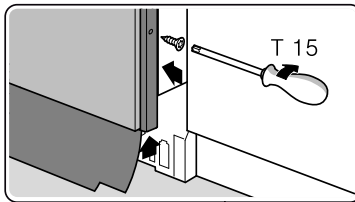

Ø4X36 Ø4X30

Ø4X15

SW13

SW10

Torx
T 15

nicht einklemmen
do not pinch
ne pas coincer
No doblar

Ø4X15

Torx
T 20

verspannen
brace
calar verticalement
Enrasar

Ø4X30

Torx
T 20

Ø4X36

Ø4X15

Torx
T 20

Dichtheit prüfen
Check for leaks
Verifiez l'étanchéité
Verificar la estanqueidad

max. 10 Nm