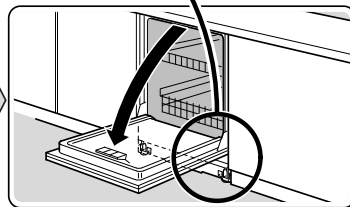

verspannen
brace
calar verticalement
Enrasar

Ø4X30

Torx
T 20

Ø4X36

Ø4X15

Torx
T 20

Dichtheit prüfen
Check for leaks
Verifiez l'étanchéité
Verificar la estanqueidad

max. 10 Nm