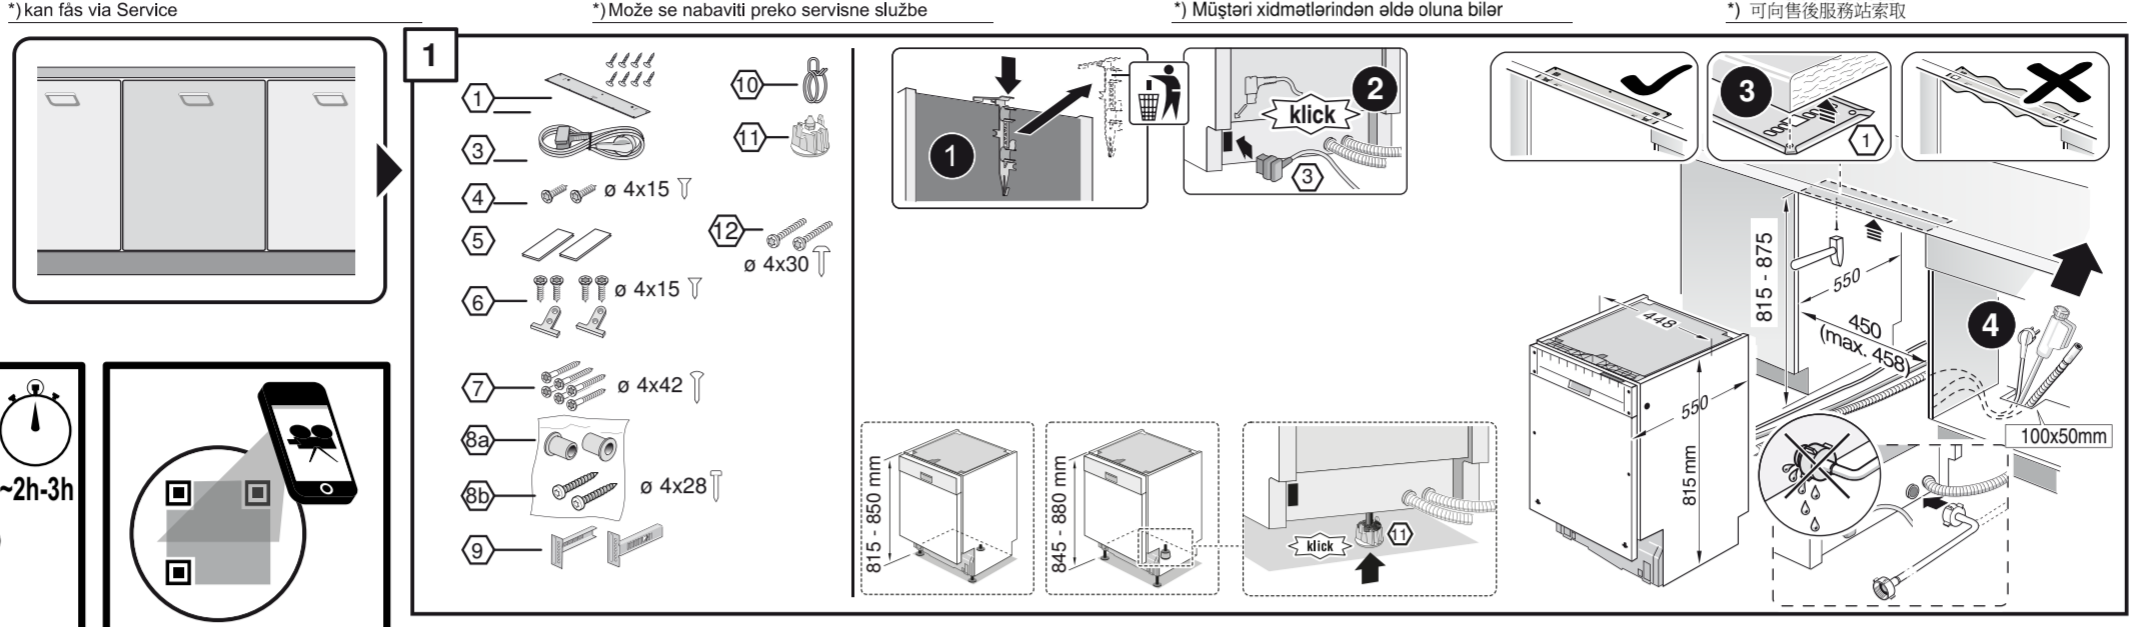

uz O'rnatish yo'riqnomasi
*) mijozlarga xizmat ko'rsatish markazida mavjud
tr Montaj talimatları
*) müşteri hizmetleri merkezinde mevcuttur
ru Руководство за монтаж
*) предоставяне се от службата за обслужаване на клиент
uk Інструкція з монтажу
*) Можливо отримати через сервісну службу
pl Uputa za montažu
*) Može dobiti kod službe održavanja
sv Monteringsanvisning
*) Kan fås via Service

372

416

3

5 6

8

9

10

1

4

7

*) Mat.-Nr. 00657927

*) Mat.-Nr. 00350564

*) Mat.-Nr. 12022522