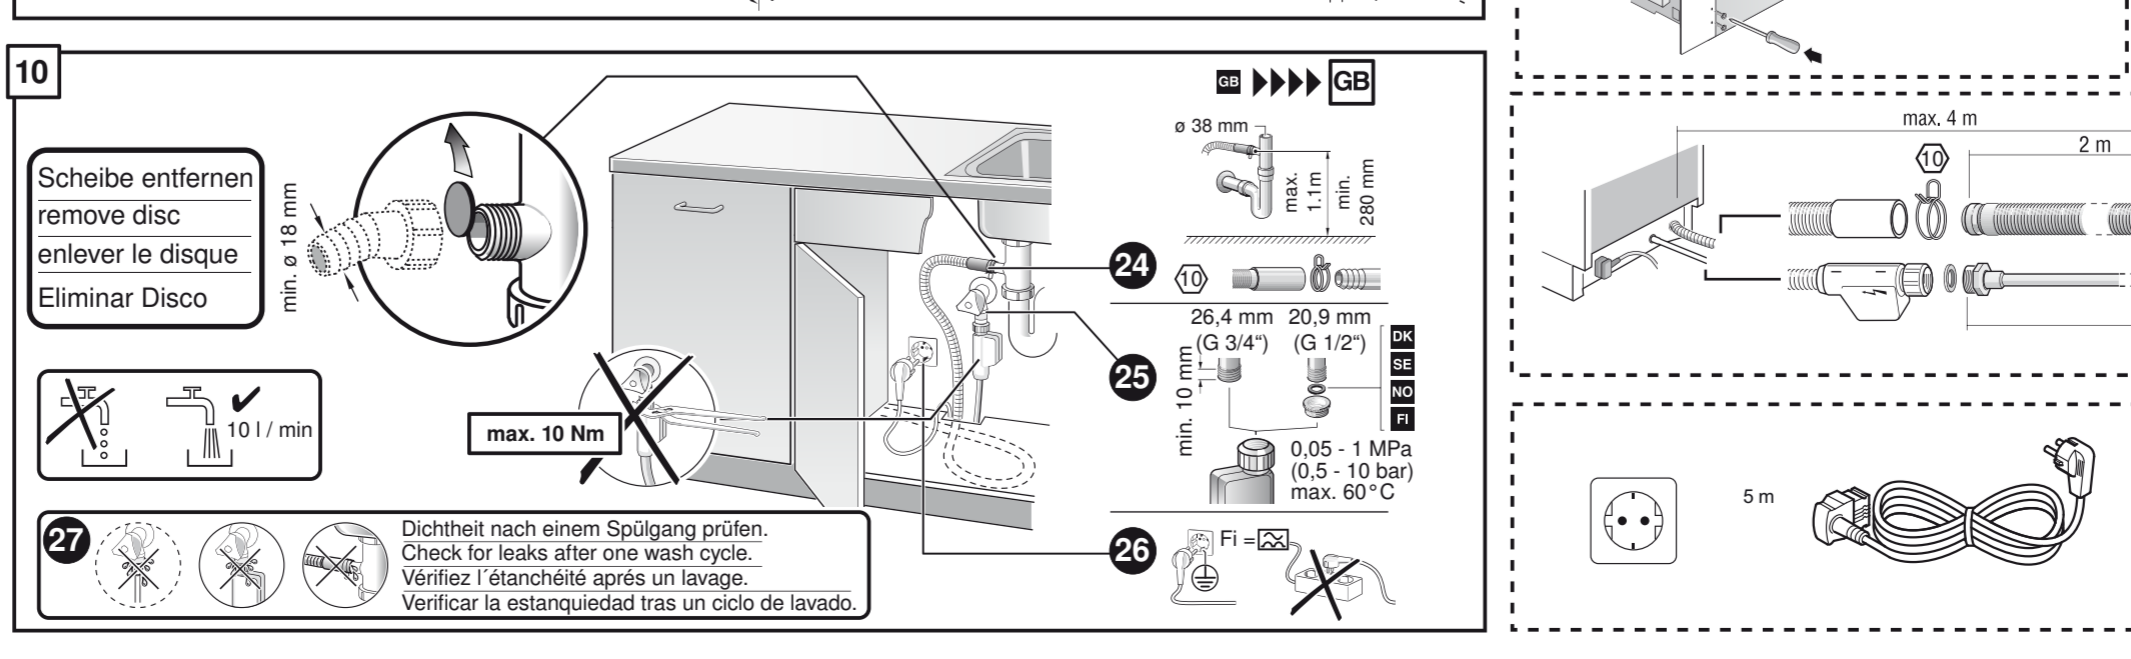

uz O'rnatish yo'riqnomasi
*) mijozlarga xizmat ko'rsatish markazida mavjud
tr Montaj talimatları
*) müşteri hizmetleri merkezinde mevcuttur
ru Руководство за монтаж
*) предоставяне се от службата за обслужаване на клиент
uk Інструкція з монтажу
*) Можливо отримати через сервісну службу
pl Uputa za montažu
*) Može dobiti kod službe održavanja
sv Monteringsanvisning
*) Kan fås via Service

372

416

3

5 6

8

9

10

1

4

7

*) Mat.-Nr. 00657927

*) Mat.-Nr. 00350564

*) Mat.-Nr. 12022522