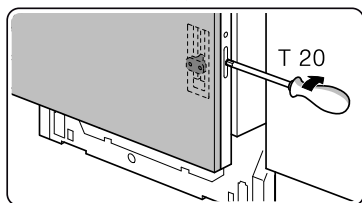

Ø4X36 Ø4X30

Ø4X15

SW13

SW10

Torx
T 15

nicht einklemmen
do not pinch
ne pas coincer
No doblar

ET-Nr.11029812

Ø4X15

Torx
T 20

verspannen
brace
calar verticalement
Enrasar

Ø4X30

Torx
T 20

Ø4X36

Ø4X15

Torx
T 20

Dichtheit prüfen
Check for leaks
Verifiez l'étanchéité
Verificar la estanqueidad