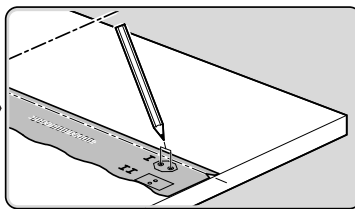

Ø4X36 Ø4X30

Ø4X15

SW13

SW10

Torx
T 15

nicht einklemmen
do not pinch
ne pas coincer
No doblar

ET-Nr.11029812

Ø4X15

Torx
T 20

verspannen
brace
calar verticalement
Enrasar

Ø4X30

Torx
T 20

Ø4X36

Ø4X15

Torx
T 20

Dichtheit prüfen
Check for leaks
Verifiez l'étanchéité
Verificar la estanqueidad