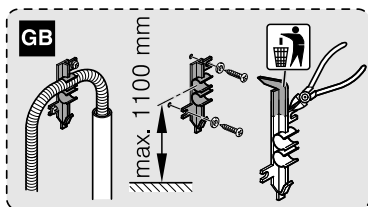

Torx
T 20

verspannen
brace
calar verticalement
Enrasar

Ø4X30

Torx
T 20

Ø4X36

Ø4X15

Torx
T 20

Dichtheit prüfen
Check for leaks
Verifiez l'étanchéité
Verificar la estanqueidad

max. 10 Nm

Dichtheit prüfen
Check for leaks
Verifiez l'étanchéité
Verificar la estanqueidad

Lined writing area consisting of horizontal lines and a vertical margin line.