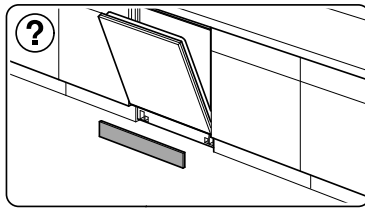

Torx
T 20

verspannen
brace
calar verticalement
Enrasar

Ø4X30

Torx
T 20

Ø4X36

Ø4X15

Torx
T 20

Dichtheit prüfen
Check for leaks
Verifiez l'étanchéité
Verificar la estanqueidad

max. 10 Nm

Dichtheit prüfen
Check for leaks
Verifiez l'étanchéité
Verificar la estanqueidad

Lined writing area consisting of horizontal lines and a vertical margin line.