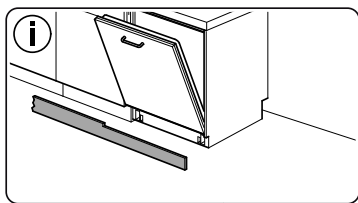

Torx
T 20

verspannen
brace
calar verticalement
Enrasar

Ø4X30

Torx
T 20

Ø4X36

Ø4X15

Torx
T 20

Dichtheit prüfen
Check for leaks
Verifiez l'étanchéité
Verificar la estanqueidad

max. 10 Nm

Dichtheit prüfen
Check for leaks
Verifiez l'étanchéité
Verificar la estanqueidad

Lined writing area consisting of horizontal lines and a vertical margin line.