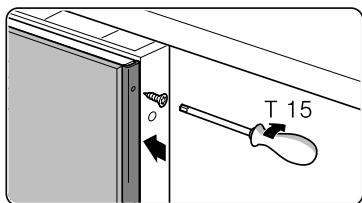

Ø4X36 Ø4X30

Ø4X15

SW13

SW10

Torx
T 15

nicht einklemmen
do not pinch
ne pas coincer
No doblar

ET-Nr.11029812

Ø4X15

Torx
T 20

verspannen
brace
calar verticalement
Enrasar

Ø4X30

Torx
T 20

Ø4X36

Ø4X15

Torx
T 20

Dichtheit prüfen
Check for leaks
Verifiez l'étanchéité
Verificar la estanqueidad