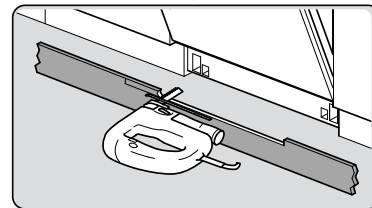

Torx
T 20

verspannen
brace
calar verticalement
Enrasar

Ø4X30

Torx
T 20

Ø4X36

Ø4X15

Torx
T 20

Dichtheit prüfen
Check for leaks
Verifiez l'étanchéité
Verificar la estanqueidad

max. 10 Nm

Dichtheit prüfen
Check for leaks
Verifiez l'étanchéité
Verificar la estanqueidad

Lined writing area consisting of horizontal lines and a vertical margin line.