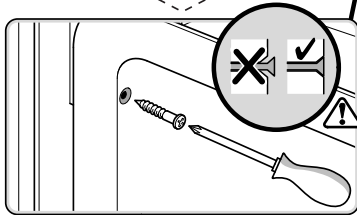

Torx
T 20

verspannen
brace
calar verticalement
Enrasar

Ø4X30

Torx
T 20

Ø4X36

Ø4X15

Torx
T 20

Dichtheit prüfen
Check for leaks
Verifiez l'étanchéité
Verificar la estanqueidad

max. 10 Nm

Dichtheit prüfen
Check for leaks
Verifiez l'étanchéité
Verificar la estanqueidad

Lined writing area consisting of horizontal lines and a vertical margin line.