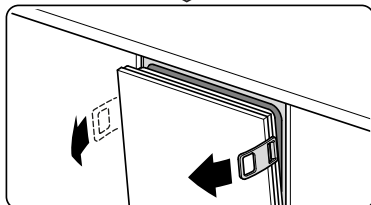

Torx
T 20

verspannen
brace
calar verticalement
Enrasar

Ø4X30

Torx
T 20

Ø4X36

Ø4X15

Torx
T 20

Dichtheit prüfen
Check for leaks
Verifiez l'étanchéité
Verificar la estanqueidad

max. 10 Nm

Dichtheit prüfen
Check for leaks
Verifiez l'étanchéité
Verificar la estanqueidad

Lined writing area consisting of horizontal lines and a vertical margin line.