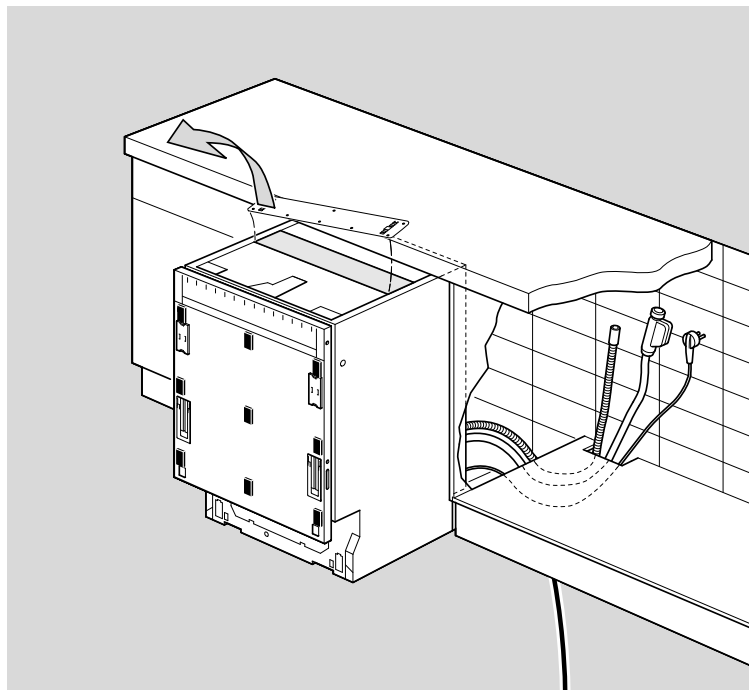

Ø4X36 Ø4X30

Ø4X15

SW13

SW10

Torx
T 15

nicht einklemmen
do not pinch
ne pas coincer
No doblar

ET-Nr.11029812

Ø4X15

Torx
T 20

verspannen
brace
calar verticalement
Enrasar

Ø4X30

Torx
T 20

Ø4X36

Ø4X15

Torx
T 20

Dichtheit prüfen
Check for leaks
Verifiez l'étanchéité
Verificar la estanqueidad