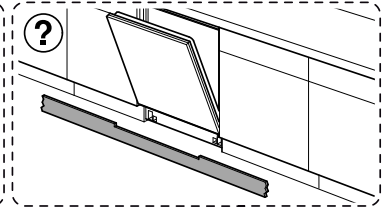

Torx
T 20

verspannen
brace
calar verticalement
Enrasar

Ø4X30

Torx
T 20

Ø4X36

Ø4X15

Torx
T 20

Dichtheit prüfen
Check for leaks
Verifiez l'étanchéité
Verificar la estanqueidad

max. 10 Nm

Dichtheit prüfen
Check for leaks
Verifiez l'étanchéité
Verificar la estanqueidad

Lined writing area consisting of horizontal lines and a vertical margin line.