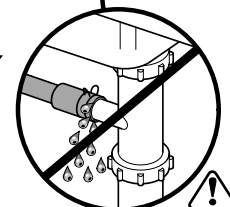

Torx
T 20

verspannen
brace
calar verticalement
Enrasar

Ø4X30

Torx
T 20

Ø4X36

Ø4X15

Torx
T 20

Dichtheit prüfen
Check for leaks
Verifiez l'étanchéité
Verificar la estanqueidad