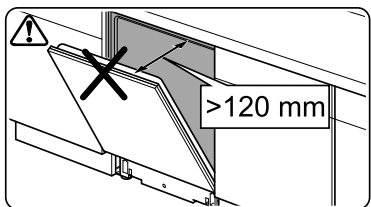

Torx
T 20

verspannen
brace
calar verticalement
Enrasar

Ø4X30

Torx
T 20

Ø4X36

Ø4X15

Torx
T 20

Dichtheit prüfen
Check for leaks
Verifiez l'étanchéité
Verificar la estanqueidad

max. 10 Nm

Dichtheit prüfen
Check for leaks
Verifiez l'étanchéité
Verificar la estanqueidad

Lined writing area consisting of horizontal lines and a vertical margin line.