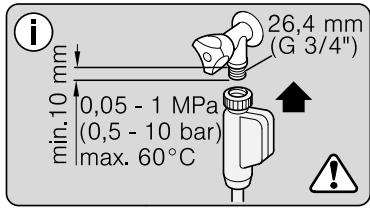

Torx
T 20

verspannen
brace
calar verticalement
Enrasar

Ø4X30

Torx
T 20

Ø4X36

Ø4X15

Torx
T 20

Dichtheit prüfen
Check for leaks
Verifiez l'étanchéité
Verificar la estanqueidad

max. 10 Nm

Dichtheit prüfen
Check for leaks
Verifiez l'étanchéité
Verificar la estanqueidad

Lined writing area consisting of horizontal lines and a vertical margin line.