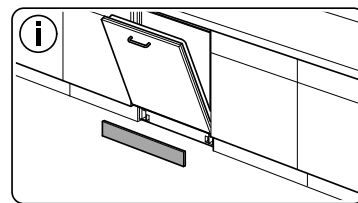

Torx
T 20

verspannen
brace
calar verticalement
Enrasar

Ø4X30

Torx
T 20

Ø4X36

Ø4X15

Torx
T 20

Dichtheit prüfen
Check for leaks
Verifiez l'étanchéité
Verificar la estanqueidad

max. 10 Nm

Dichtheit prüfen
Check for leaks
Verifiez l'étanchéité
Verificar la estanqueidad

Lined writing area consisting of horizontal lines and a vertical margin line.