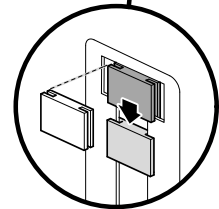

Ø4X36 Ø4X30

Ø4X15

SW13

SW10

Torx
T 15

nicht einklemmen
do not pinch
ne pas coincer
No doblar

ET-Nr.11029812

Ø4X15

Torx
T 20

verspannen
brace
calar verticalement
Enrasar

Ø4X30

Torx
T 20

Ø4X36

Ø4X15

Torx
T 20

Dichtheit prüfen
Check for leaks
Verifiez l'étanchéité
Verificar la estanqueidad

max. 10 Nm

Dichtheit prüfen
Check for leaks
Verifiez l'étanchéité
Verificar la estanqueidad

Lined writing area consisting of horizontal lines and a vertical margin line.