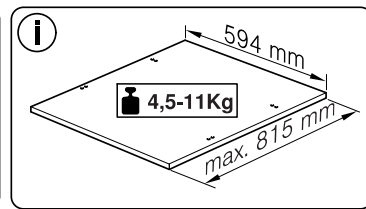

Ø4X36 Ø4X30

Ø4X15

SW13

SW10

Torx
T 15

nicht einklemmen
do not pinch
ne pas coincer
No doblar

ET-Nr.11029812

Ø4X15

Torx
T 20

verspannen
brace
calar verticalement
Enrasar

Ø4X30

Torx
T 20

Ø4X36

Ø4X15

Torx
T 20

Dichtheit prüfen
Check for leaks
Verifiez l'étanchéité
Verificar la estanqueidad

max. 10 Nm

Dichtheit prüfen
Check for leaks
Verifiez l'étanchéité
Verificar la estanqueidad

Lined writing area consisting of horizontal lines and a vertical margin line.