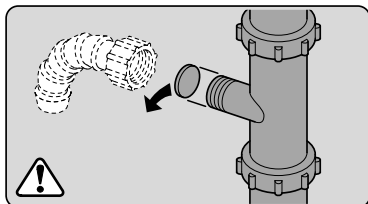

Torx
T 20

verspannen
brace
calar verticalement
Enrasar

Ø4X30

Torx
T 20

Ø4X36

Ø4X15

Torx
T 20

Dichtheit prüfen
Check for leaks
Verifiez l'étanchéité
Verificar la estanqueidad

max. 10 Nm

Dichtheit prüfen
Check for leaks
Verifiez l'étanchéité
Verificar la estanqueidad

Lined writing area consisting of horizontal lines and a vertical margin line.