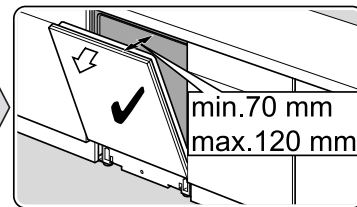

Torx
T 20

verspannen
brace
calar verticalement
Enrasar

Ø4X30

Torx
T 20

Ø4X36

Ø4X15

Torx
T 20

Dichtheit prüfen
Check for leaks
Verifiez l'étanchéité
Verificar la estanqueidad

max. 10 Nm

Dichtheit prüfen
Check for leaks
Verifiez l'étanchéité
Verificar la estanqueidad

Lined writing area consisting of horizontal lines and a vertical margin line.