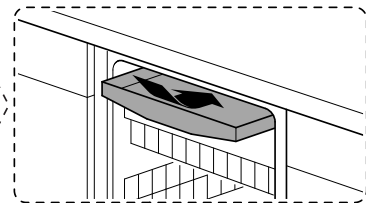

Torx
T 20

verspannen
brace
calar verticalement
Enrasar

Ø4X30

Torx
T 20

Ø4X36

Ø4X15

Torx
T 20

Dichtheit prüfen
Check for leaks
Verifiez l'étanchéité
Verificar la estanqueidad

max. 10 Nm

Dichtheit prüfen
Check for leaks
Verifiez l'étanchéité
Verificar la estanqueidad

Lined writing area consisting of horizontal lines and a vertical margin line.