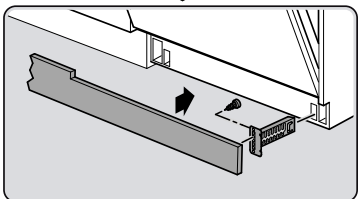

Torx
T 20

verspannen
brace
calar verticalement
Enrasar

Ø4X30

Torx
T 20

Ø4X36

Ø4X15

Torx
T 20

Dichtheit prüfen
Check for leaks
Verifiez l'étanchéité
Verificar la estanqueidad

max. 10 Nm

Dichtheit prüfen
Check for leaks
Verifiez l'étanchéité
Verificar la estanqueidad

Lined writing area consisting of horizontal lines and a vertical margin line.