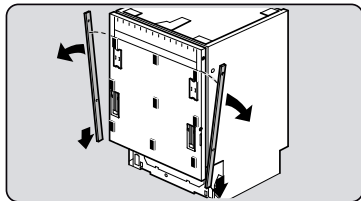

Ø4X36 Ø4X30

Ø4X15

SW13

SW10

Torx
T 15

nicht einklemmen
do not pinch
ne pas coincer
No doblar

ET-Nr.11029812

Ø4X15

Torx
T 20

verspannen
brace
calar verticalement
Enrasar

Ø4X30

Torx
T 20

Ø4X36

Ø4X15

Torx
T 20

Dichtheit prüfen
Check for leaks
Verifiez l'étanchéité
Verificar la estanqueidad