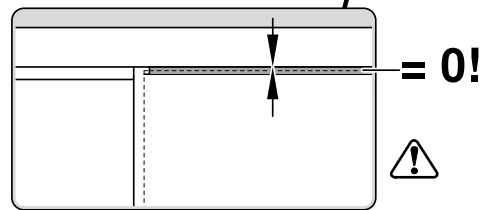

Torx
T 20

verspannen
brace
calar verticalement
Enrasar

Ø4X30

Torx
T 20

Ø4X36

Ø4X15

Torx
T 20

Dichtheit prüfen
Check for leaks
Verifiez l'étanchéité
Verificar la estanqueidad

max. 10 Nm

Dichtheit prüfen
Check for leaks
Verifiez l'étanchéité
Verificar la estanqueidad

Lined writing area consisting of horizontal lines and a vertical margin line.