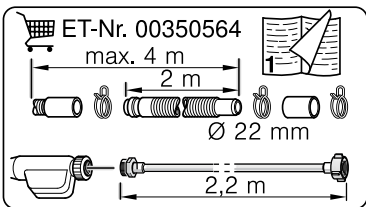

Ø4X36 Ø4X30

Ø4X15

SW13

SW10

Torx
T 15

nicht einklemmen
do not pinch
ne pas coincer
No doblar

ET-Nr.11029812

Ø4X15

Torx
T 20

verspannen
brace
calar verticalement
Enrasar

Ø4X30

Torx
T 20

Ø4X36

Ø4X15

Torx
T 20

Dichtheit prüfen
Check for leaks
Verifiez l'étanchéité
Verificar la estanqueidad

max. 10 Nm

Dichtheit prüfen
Check for leaks
Verifiez l'étanchéité
Verificar la estanqueidad

Lined writing area consisting of horizontal lines and a vertical margin line.