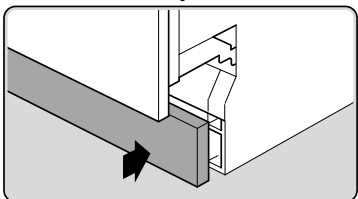

Torx
T 20

verspannen
brace
calar verticalement
Enrasar

Ø4X30

Torx
T 20

Ø4X36

Ø4X15

Torx
T 20

Dichtheit prüfen
Check for leaks
Verifiez l'étanchéité
Verificar la estanqueidad

max. 10 Nm

Dichtheit prüfen
Check for leaks
Verifiez l'étanchéité
Verificar la estanqueidad

Lined writing area consisting of horizontal lines and a vertical margin line.