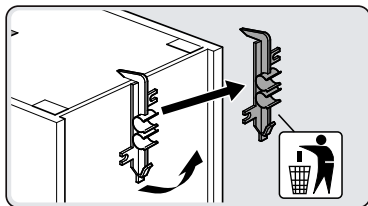

Ø4X36 Ø4X30

Ø4X15

SW13

SW10

Torx
T 15

nicht einklemmen
do not pinch
ne pas coincer
No doblar

ET-Nr.11029812

Ø4X15

Torx
T 20

verspannen
brace
calar verticalement
Enrasar

Ø4X30

Torx
T 20

Ø4X36

Ø4X15

Torx
T 20

Dichtheit prüfen
Check for leaks
Verifiez l'étanchéité
Verificar la estanqueidad