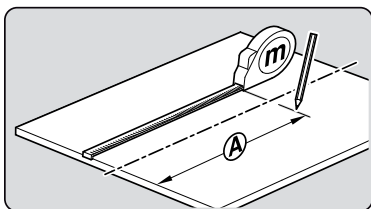

Ø4X36 Ø4X30

Ø4X15

SW13

SW10

Torx
T 15

nicht einklemmen
do not pinch
ne pas coincer
No doblar

ET-Nr.11029812

Ø4X15

Torx
T 20

verspannen
brace
calar verticalement
Enrasar

Ø4X30

Torx
T 20

Ø4X36

Ø4X15

Torx
T 20

Dichtheit prüfen
Check for leaks
Verifiez l'étanchéité
Verificar la estanqueidad