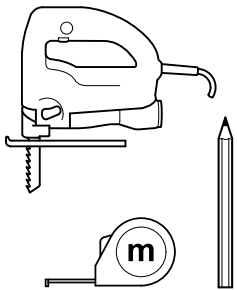

Ø4X36 Ø4X30

Ø4X15

SW13

SW10

Torx
T 15

nicht einklemmen
do not pinch
ne pas coincer
No doblar

ET-Nr.11029812

Ø4X15

Torx
T 20

verspannen
brace
calar verticalement
Enrasar

Ø4X30

Torx
T 20

Ø4X36

Ø4X15

Torx
T 20

Dichtheit prüfen
Check for leaks
Verifiez l'étanchéité
Verificar la estanqueidad

max. 10 Nm

Dichtheit prüfen
Check for leaks
Verifiez l'étanchéité
Verificar la estanqueidad

Lined writing area consisting of horizontal lines and a vertical margin line.