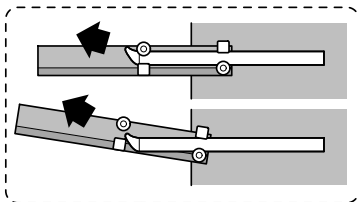

Torx
T 20

verspannen
brace
calar verticalement
Enrasar

Ø4X30

Torx
T 20

Ø4X36

Ø4X15

Torx
T 20

Dichtheit prüfen
Check for leaks
Verifiez l'étanchéité
Verificar la estanqueidad

max. 10 Nm

Dichtheit prüfen
Check for leaks
Verifiez l'étanchéité
Verificar la estanqueidad

Lined writing area consisting of horizontal lines and a vertical margin line.