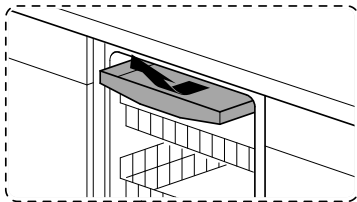

Torx
T 20

verspannen
brace
calar verticalement
Enrasar

Ø4X30

Torx
T 20

Ø4X36

Ø4X15

Torx
T 20

Dichtheit prüfen
Check for leaks
Verifiez l'étanchéité
Verificar la estanqueidad

max. 10 Nm

Dichtheit prüfen
Check for leaks
Verifiez l'étanchéité
Verificar la estanqueidad

Lined writing area consisting of horizontal lines and a vertical margin line.