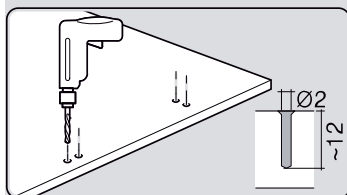

Ø4X36 Ø4X30

Ø4X15

SW13

SW10

Torx
T 15

nicht einklemmen
do not pinch
ne pas coincer
No doblar

ET-Nr.11029812

Ø4X15

Torx
T 20

verspannen
brace
calar verticalement
Enrasar

Ø4X30

Torx
T 20

Ø4X36

Ø4X15

Torx
T 20

Dichtheit prüfen
Check for leaks
Verifiez l'étanchéité
Verificar la estanqueidad

max. 10 Nm

Dichtheit prüfen
Check for leaks
Verifiez l'étanchéité
Verificar la estanqueidad

Lined writing area consisting of horizontal lines and a vertical margin line.