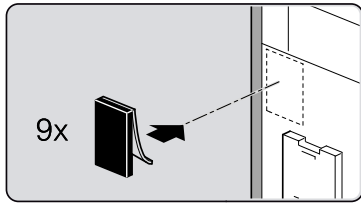

Ø4X36 Ø4X30

Ø4X15

SW13

SW10

Torx
T 15

nicht einklemmen
do not pinch
ne pas coincer
No doblar

ET-Nr.11029812

Ø4X15

max. 10 Nm

Dichtheit prüfen
Check for leaks
Verifiez l'étanchéité
Verificar la estanqueidad

Lined writing area consisting of horizontal lines and a vertical margin line.