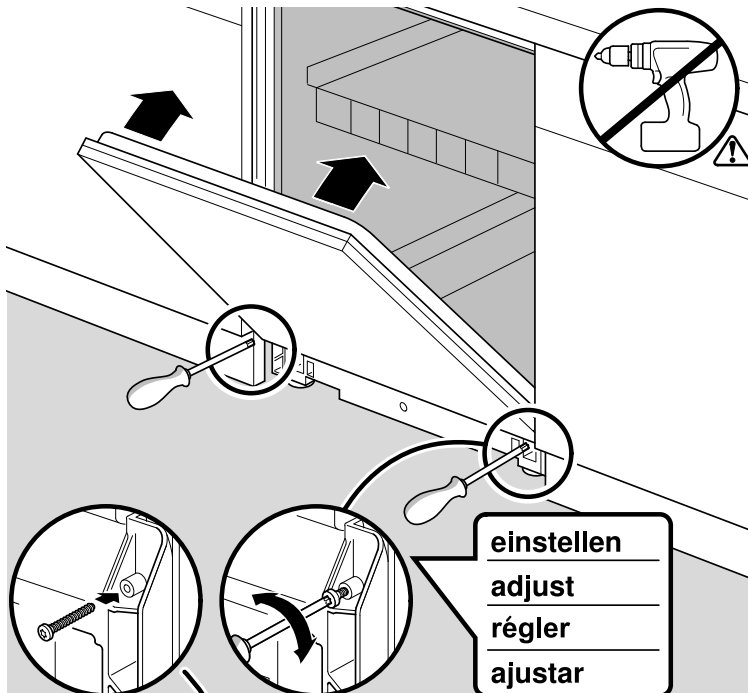

Torx
T 20

verspannen
brace
calar verticalement
Enrasar

Ø4X30

Torx
T 20

Ø4X36

Ø4X15

Torx
T 20

Dichtheit prüfen
Check for leaks
Verifiez l'étanchéité
Verificar la estanqueidad

max. 10 Nm

Dichtheit prüfen
Check for leaks
Verifiez l'étanchéité
Verificar la estanqueidad

Lined writing area consisting of horizontal lines and a vertical margin line.