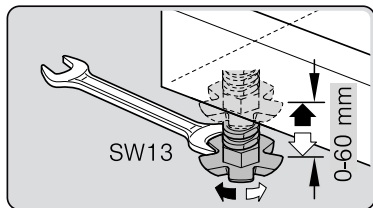

Ø4X36 Ø4X30

Ø4X15

SW13

SW10

Torx
T 15

nicht einklemmen
do not pinch
ne pas coincer
No doblar

ET-Nr.11029812

Ø4X15

Torx
T 20

verspannen
brace
calar verticalement
Enrasar

Ø4X30

Torx
T 20

Ø4X36

Ø4X15

Torx
T 20

Dichtheit prüfen
Check for leaks
Verifiez l'étanchéité
Verificar la estanqueidad