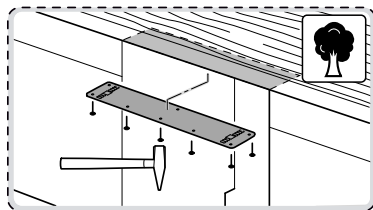

Ø4X36 Ø4X30

Ø4X15

SW13

SW10

Torx
T 15

nicht einklemmen
do not pinch
ne pas coincer
No doblar

ET-Nr.11029812

Ø4X15

Torx
T 20

verspannen
brace
calar verticalement
Enrasar

Ø4X30

Torx
T 20

Ø4X36

Ø4X15

Torx
T 20

Dichtheit prüfen
Check for leaks
Verifiez l'étanchéité
Verificar la estanqueidad