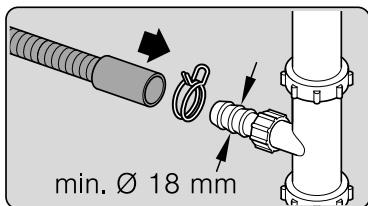

Ø4X36 Ø4X30

Ø4X15

SW13

SW10

Torx
T 15

nicht einklemmen
do not pinch
ne pas coincer
No doblar

ET-Nr.11029812

Ø4X15

Torx
T 20

verspannen
brace
calar verticalement
Enrasar

Ø4X30

Torx
T 20

Ø4X36

Ø4X15

Torx
T 20

Dichtheit prüfen
Check for leaks
Verifiez l'étanchéité
Verificar la estanqueidad

max. 10 Nm

Dichtheit prüfen
Check for leaks
Verifiez l'étanchéité
Verificar la estanqueidad

Lined writing area consisting of horizontal lines and a vertical margin line.