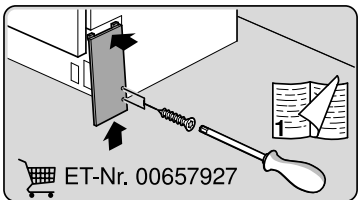

Torx
T 20

verspannen
brace
calar verticalement
Enrasar

Ø4X30

Torx
T 20

Ø4X36

Ø4X15

Torx
T 20

Dichtheit prüfen
Check for leaks
Verifiez l'étanchéité
Verificar la estanqueidad

max. 10 Nm

Dichtheit prüfen
Check for leaks
Verifiez l'étanchéité
Verificar la estanqueidad

Lined writing area consisting of horizontal lines and a vertical margin line.