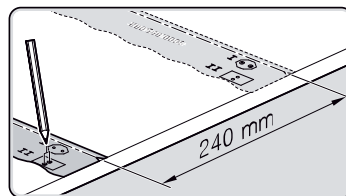

Ø4X36 Ø4X30

Ø4X15

SW13

SW10

Torx
T 15

nicht einklemmen
do not pinch
ne pas coincer
No doblar

ET-Nr.11029812

Ø4X15

Torx
T 20

verspannen
brace
calar verticalement
Enrasar

Ø4X30

Torx
T 20

Ø4X36

Ø4X15

Torx
T 20

Dichtheit prüfen
Check for leaks
Verifiez l'étanchéité
Verificar la estanqueidad

max. 10 Nm

Dichtheit prüfen
Check for leaks
Verifiez l'étanchéité
Verificar la estanqueidad

Lined writing area consisting of horizontal lines and a vertical margin line.