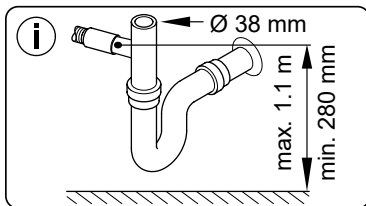

Ø4X36 Ø4X30

Ø4X15

SW13

SW10

Torx
T 15

nicht einklemmen
do not pinch
ne pas coincer
No doblar

ET-Nr.11029812

Ø4X15

Torx
T 20

verspannen
brace
calar verticalement
Enrasar

Ø4X30

Torx
T 20

Ø4X36

Ø4X15

Torx
T 20

Dichtheit prüfen
Check for leaks
Verifiez l'étanchéité
Verificar la estanqueidad

max. 10 Nm

Dichtheit prüfen
Check for leaks
Verifiez l'étanchéité
Verificar la estanqueidad

Lined writing area consisting of horizontal lines and a vertical margin line.