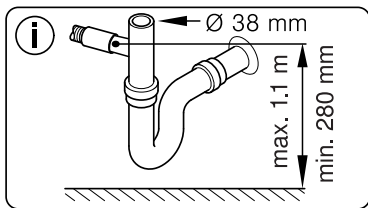

Torx
T 20

verspannen
brace
calar verticalement
Enrasar

Ø4X30

Torx
T 20

Ø4X36

Ø4X15

Torx
T 20

Dichtheit prüfen
Check for leaks
Verifiez l'étanchéité
Verificar la estanqueidad

max. 10 Nm

Dichtheit prüfen
Check for leaks
Verifiez l'étanchéité
Verificar la estanqueidad

Lined writing area consisting of horizontal lines and a vertical margin line.