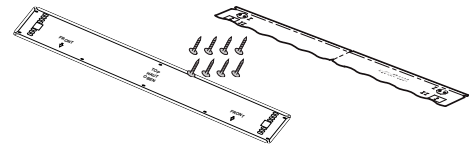

de	Montageanleitung	sr	Uputstva za montažu
en	Installation instructions	et	Paigaldusjuhised
fr	Notice d'installation	lt	Įrengimo instrukcijos
nl	Installatie-instructies	lv	Uzstādīšanas instrukcijas
it	Istruzioni d'installazione	sk	Pokyny na inštaláciu
el	Οδηγίες εγκατάστασης	sq	Udhëzimet e instalimit
es	Instrucciones de montaje	fa	دستورالعمل نصب
pt	Instruções de instalação	ar	تعليمات التركيب
sv	Installationsanvisningar	ko	설치 설명서
no	Installasjonsveiledning	zh	安装说明
fi	Asennusohjeet	uk	Інструкція з монтажу
da	Installationsvejledning	ro	Instrucțiuni de instalare
tr	Kurulum talimatları	bg	Инструкции за монтаж
ru	Инструкция по установке	ja	設置説明書
cs	Pokyny k instalaci	he	הוראות התקנה
pl	Instrukcje montażu	id	Petunjuk pemasangan
hu	Telepítési útmutató	kk	Орнату нұсқаулықтар
hr	Upute za instalaciju	zh-hk	安裝說明
mk	Упатства за инсталирање	zh-tw	安裝說明
sl	Navodila za montažo	uz	O'rnatish bo'yicha yo'riqnomalar

Ø4X36 Ø4X30

Ø4X15

SW13

SW10

Torx
T 15

nicht einklemmen
do not pinch
ne pas coincer
No doblar

ET-Nr.11029812

Ø4X15