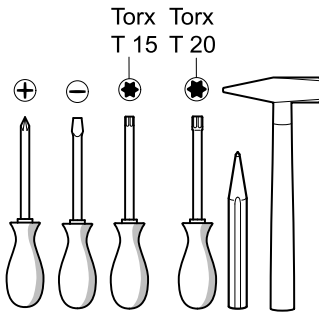

Ø4X36 Ø4X30

Ø4X15

SW13

SW10

Torx
T 15

nicht einklemmen
do not pinch
ne pas coincer
No doblar

ET-Nr.11029812

Ø4X15

Torx
T 20

verspannen
brace
calar verticalement
Enrasar

Ø4X30

Torx
T 20

Ø4X36

Ø4X15

Torx
T 20

Dichtheit prüfen
Check for leaks
Verifiez l'étanchéité
Verificar la estanqueidad