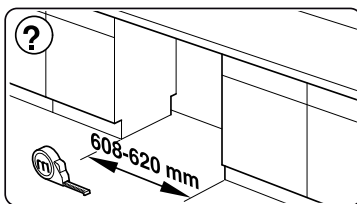

Ø4X36 Ø4X30

Ø4X15

SW13

SW10

Torx
T 15

nicht einklemmen
do not pinch
ne pas coincer
No doblar

ET-Nr.11029812

Ø4X15

Torx
T 20

verspannen
brace
calar verticalement
Enrasar

Ø4X30

Torx
T 20

Ø4X36

Ø4X15

Torx
T 20

Dichtheit prüfen
Check for leaks
Verifiez l'étanchéité
Verificar la estanqueidad