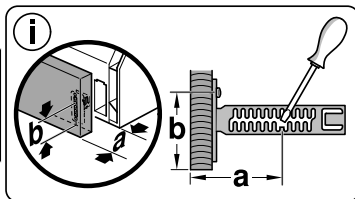

Torx
T 20

verspannen
brace
calar verticalement
Enrasar

Ø4X30

Torx
T 20

Ø4X36

Ø4X15

Torx
T 20

Dichtheit prüfen
Check for leaks
Verifiez l'étanchéité
Verificar la estanqueidad

max. 10 Nm

Dichtheit prüfen
Check for leaks
Verifiez l'étanchéité
Verificar la estanqueidad

Lined writing area consisting of horizontal lines and a vertical margin line.