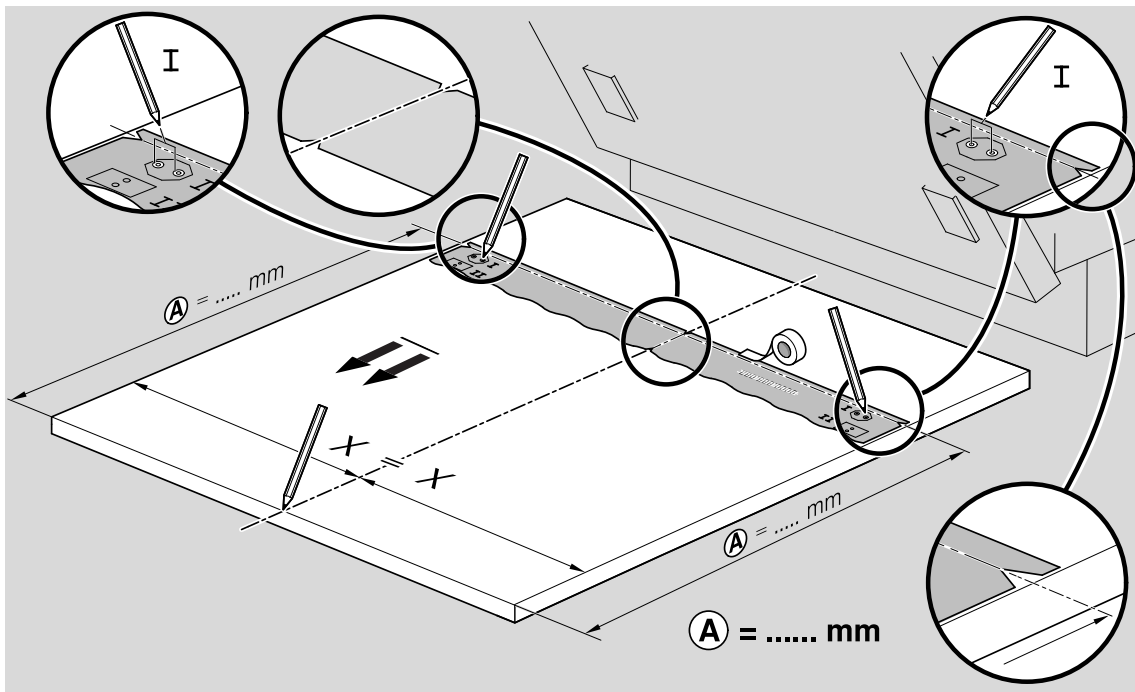

Ø4X36 Ø4X30

Ø4X15

SW13

SW10

Torx
T 15

nicht einklemmen
do not pinch
ne pas coincer
No doblar

ET-Nr.11029812

Ø4X15

max. 10 Nm

Dichtheit prüfen
Check for leaks
Verifiez l'étanchéité
Verificar la estanqueidad

Lined writing area consisting of horizontal lines and a vertical margin line.