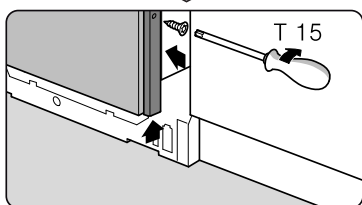

Ø4X36 Ø4X30

Ø4X15

SW13

SW10

Torx
T 15

nicht einklemmen
do not pinch
ne pas coincer
No doblar

ET-Nr.11029812

Ø4X15

Torx
T 20

verspannen
brace
calar verticalement
Enrasar

Ø4X30

Torx
T 20

Ø4X36

Ø4X15

Torx
T 20

Dichtheit prüfen
Check for leaks
Verifiez l'étanchéité
Verificar la estanqueidad