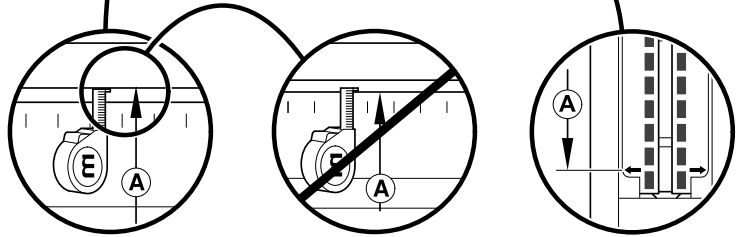

Ø4X36 Ø4X30

Ø4X15

SW13

SW10

Torx
T 15

nicht einklemmen
do not pinch
ne pas coincer
No doblar

ET-Nr.11029812

Ø4X15

Torx
T 20

verspannen
brace
calar verticalement
Enrasar

Ø4X30

Torx
T 20

Ø4X36

Ø4X15

Torx
T 20

Dichtheit prüfen
Check for leaks
Verifiez l'étanchéité
Verificar la estanqueidad

max. 10 Nm

Dichtheit prüfen
Check for leaks
Verifiez l'étanchéité
Verificar la estanqueidad

Lined writing area consisting of horizontal lines and a vertical margin line.