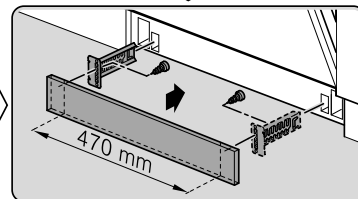

Torx
T 20

verspannen
brace
calar verticalement
Enrasar

Ø4X30

Torx
T 20

Ø4X36

Ø4X15

Torx
T 20

Dichtheit prüfen
Check for leaks
Verifiez l'étanchéité
Verificar la estanqueidad

max. 10 Nm

Dichtheit prüfen
Check for leaks
Verifiez l'étanchéité
Verificar la estanqueidad

Lined writing area consisting of horizontal lines and a vertical margin line.