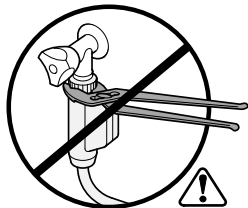

Torx
T 20

verspannen
brace
calar verticalement
Enrasar

Ø4X30

Torx
T 20

Ø4X36

Ø4X15

Torx
T 20

Dichtheit prüfen
Check for leaks
Verifiez l'étanchéité
Verificar la estanqueidad