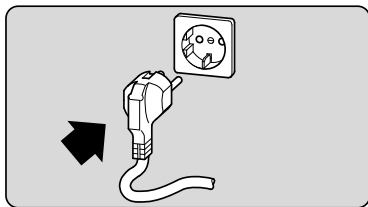

Torx
T 20

verspannen
brace
calar verticalement
Enrasar

Ø4X30

Torx
T 20

Ø4X36

Ø4X15

Torx
T 20

Dichtheit prüfen
Check for leaks
Verifiez l'étanchéité
Verificar la estanqueidad

max. 10 Nm

Dichtheit prüfen
Check for leaks
Verifiez l'étanchéité
Verificar la estanqueidad

Lined writing area consisting of horizontal lines and a vertical margin line.