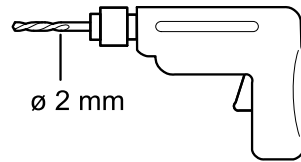

de	Montageanleitung	sr	Uputstva za montažu
en	Installation instructions	et	Paigaldusjuhised
fr	Notice d'installation	lt	Įrengimo instrukcijos
nl	Installatie-instructies	lv	Uzstādīšanas instrukcijas
it	Istruzioni d'installazione	sk	Pokyny na inštaláciu
el	Οδηγίες εγκατάστασης	sq	Udhëzimet e instalimit
es	Instrucciones de montaje	fa	دستورالعمل نصب
pt	Instruções de instalação	ar	تعليمات التركيب
sv	Installationsanvisningar	ko	설치 설명서
no	Installasjonsveiledning	zh	安装说明
fi	Asennusohjeet	uk	Інструкція з монтажу
da	Installationsvejledning	ro	Instrucțiuni de instalare
tr	Kurulum talimatları	bg	Инструкции за монтаж
ru	Инструкция по установке	ja	設置説明書
cs	Pokyny k instalaci	he	הוראות התקנה
pl	Instrukcje montażu	id	Petunjuk pemasangan
hu	Telepítési útmutató	kk	Орнату нұсқаулықтар
hr	Upute za instalaciju	zh-hk	安裝說明
mk	Упатства за инсталирање	zh-tw	安裝說明
sl	Navodila za montažo	uz	O'rnatish bo'yicha yo'riqnomalar

Ø4X36 Ø4X30

Ø4X15

SW13

SW10

Torx
T 15

nicht einklemmen
do not pinch
ne pas coincer
No doblar

ET-Nr.11029812

Ø4X15

max. 10 Nm

Dichtheit prüfen
Check for leaks
Verifiez l'étanchéité
Verificar la estanqueidad

Lined writing area consisting of horizontal lines and a vertical margin line.