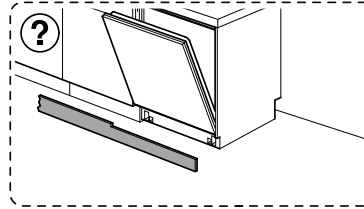

Torx
T 20

verspannen
brace
calar verticalement
Enrasar

Ø4X30

Torx
T 20

Ø4X36

Ø4X15

Torx
T 20

Dichtheit prüfen
Check for leaks
Verifiez l'étanchéité
Verificar la estanqueidad

max. 10 Nm

Dichtheit prüfen
Check for leaks
Verifiez l'étanchéité
Verificar la estanqueidad

Lined writing area consisting of horizontal lines and a vertical margin line.