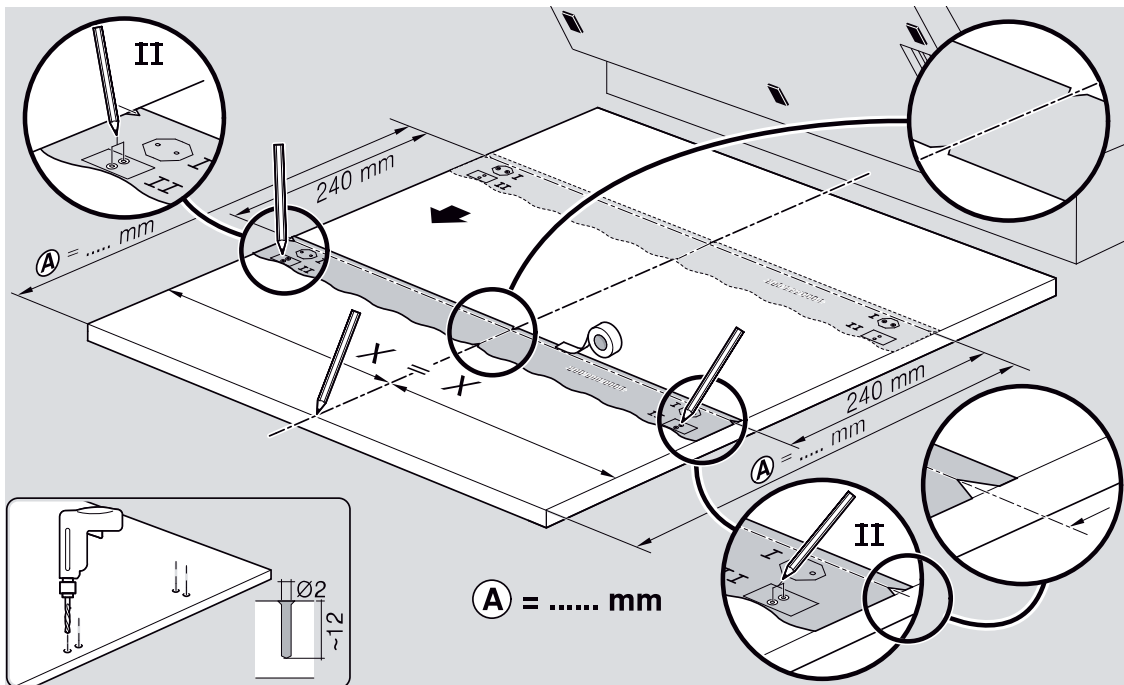

Ø4X36 Ø4X30

Ø4X15

SW13

SW10

Torx
T 15

nicht einklemmen
do not pinch
ne pas coincer
No doblar

ET-Nr.11029812

Ø4X15

Torx
T 20

verspannen
brace
calar verticalement
Enrasar

Ø4X30

Torx
T 20

Ø4X36

Ø4X15

Torx
T 20

Dichtheit prüfen
Check for leaks
Verifiez l'étanchéité
Verificar la estanqueidad

max. 10 Nm

Dichtheit prüfen
Check for leaks
Verifiez l'étanchéité
Verificar la estanqueidad

Lined writing area consisting of horizontal lines and a vertical margin line.