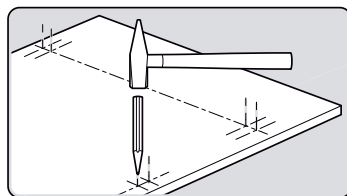

Ø4X36 Ø4X30

Ø4X15

SW13

SW10

Torx
T 15

nicht einklemmen
do not pinch
ne pas coincer
No doblar

ET-Nr.11029812

Ø4X15

Torx
T 20

verspannen
brace
calar verticalement
Enrasar

Ø4X30

Torx
T 20

Ø4X36

Ø4X15

Torx
T 20

Dichtheit prüfen
Check for leaks
Verifiez l'étanchéité
Verificar la estanqueidad

max. 10 Nm

Dichtheit prüfen
Check for leaks
Verifiez l'étanchéité
Verificar la estanqueidad

Lined writing area consisting of horizontal lines and a vertical margin line.