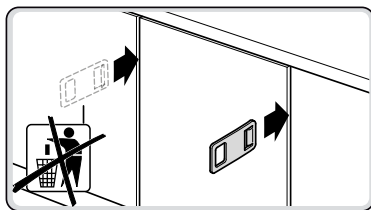

Torx
T 20

verspannen
brace
calar verticalement
Enrasar

Ø4X30

Torx
T 20

Ø4X36

Ø4X15

Torx
T 20

Dichtheit prüfen
Check for leaks
Verifiez l'étanchéité
Verificar la estanqueidad

max. 10 Nm

Dichtheit prüfen
Check for leaks
Verifiez l'étanchéité
Verificar la estanqueidad

Lined writing area consisting of horizontal lines and a vertical margin line.