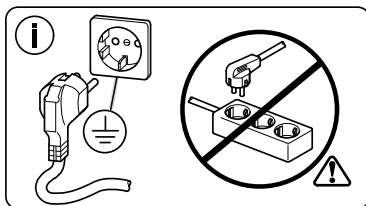

Ø4X36 Ø4X30

Ø4X15

SW13

SW10

Torx
T 15

nicht einklemmen
do not pinch
ne pas coincer
No doblar

ET-Nr.11029812

Ø4X15

Torx
T 20

verspannen
brace
calar verticalement
Enrasar

Ø4X30

Torx
T 20

Ø4X36

Ø4X15

Torx
T 20

Dichtheit prüfen
Check for leaks
Verifiez l'étanchéité
Verificar la estanqueidad