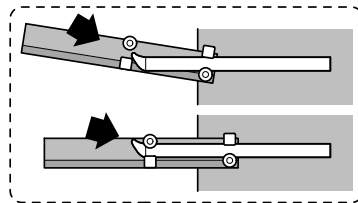

Ø4X36 Ø4X30

Ø4X15

SW13

SW10

Torx
T 15

nicht einklemmen
do not pinch
ne pas coincer
No doblar

ET-Nr.11029812

Ø4X15

Torx
T 20

verspannen
brace
calar verticalement
Enrasar

Ø4X30

Torx
T 20

Ø4X36

Ø4X15

Torx
T 20

Dichtheit prüfen
Check for leaks
Verifiez l'étanchéité
Verificar la estanqueidad

max. 10 Nm

Dichtheit prüfen
Check for leaks
Verifiez l'étanchéité
Verificar la estanqueidad

Lined writing area consisting of horizontal lines and a vertical margin line.