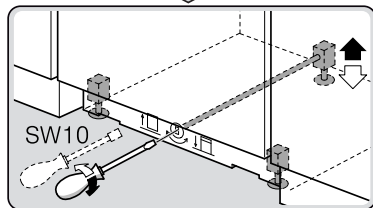

Ø4X36 Ø4X30

Ø4X15

SW13

SW10

Torx
T 15

nicht einklemmen
do not pinch
ne pas coincer
No doblar

ET-Nr.11029812

Ø4X15

Torx
T 20

verspannen
brace
calar verticalement
Enrasar

Ø4X30

Torx
T 20

Ø4X36

Ø4X15

Torx
T 20

Dichtheit prüfen
Check for leaks
Verifiez l'étanchéité
Verificar la estanqueidad