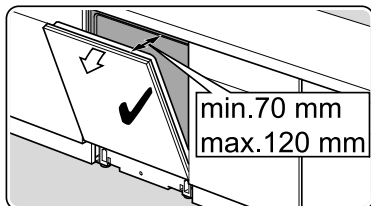

Torx
T 20

verspannen
brace
calar verticalement
Enrasar

Ø4X30

Torx
T 20

Ø4X36

Ø4X15

Torx
T 20

Dichtheit prüfen
Check for leaks
Verifiez l'étanchéité
Verificar la estanqueidad

max. 10 Nm

Dichtheit prüfen
Check for leaks
Verifiez l'étanchéité
Verificar la estanqueidad

Lined writing area consisting of horizontal lines and a vertical margin line.