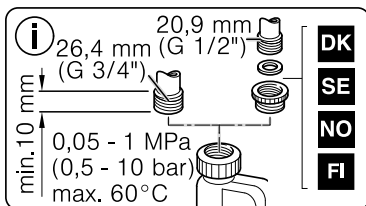

Ø4X36 Ø4X30

Ø4X15

SW13

SW10

Torx
T 15

nicht einklemmen
do not pinch
ne pas coincer
No doblar

ET-Nr.11029812

Ø4X15

Torx
T 20

verspannen
brace
calar verticalement
Enrasar

Ø4X30

Torx
T 20

Ø4X36

Ø4X15

Torx
T 20

Dichtheit prüfen
Check for leaks
Verifiez l'étanchéité
Verificar la estanqueidad

max. 10 Nm

Dichtheit prüfen
Check for leaks
Verifiez l'étanchéité
Verificar la estanqueidad

Lined writing area consisting of horizontal lines and a vertical margin line.