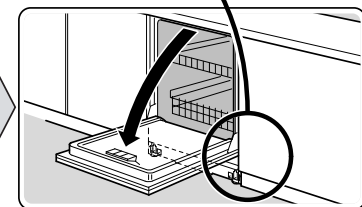

Torx
T 20

verspannen
brace
calar verticalement
Enrasar

Ø4X30

Torx
T 20

Ø4X36

Ø4X15

Torx
T 20

Dichtheit prüfen
Check for leaks
Verifiez l'étanchéité
Verificar la estanqueidad

max. 10 Nm

Dichtheit prüfen
Check for leaks
Verifiez l'étanchéité
Verificar la estanqueidad

Lined writing area consisting of horizontal lines and a vertical margin line.