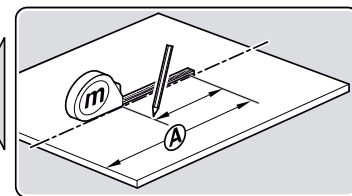

Ø4X36 Ø4X30

Ø4X15

SW13

SW10

Torx
T 15

nicht einklemmen
do not pinch
ne pas coincer
No doblar

ET-Nr.11029812

Ø4X15

Torx
T 20

verspannen
brace
calar verticalement
Enrasar

Ø4X30

Torx
T 20

Ø4X36

Ø4X15

Torx
T 20

Dichtheit prüfen
Check for leaks
Verifiez l'étanchéité
Verificar la estanqueidad

max. 10 Nm

Dichtheit prüfen
Check for leaks
Verifiez l'étanchéité
Verificar la estanqueidad

Lined writing area consisting of horizontal lines and a vertical margin line.