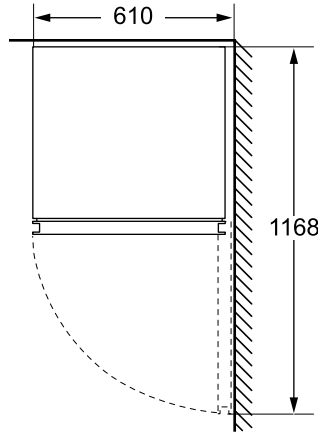

9001699041 (060414)

- de** Montageanleitung
- en** Installation instructions
- fr** Notice d'installation
- it** Istruzioni d'installazione
- nl** Installatie-instructies
- da** Installationsvejledning
- no** Installasjonsveiledning
- sv** Installationsanvisningar
- fi** Asennusohjeet
- es** Instrucciones de montaje
- pt** Instruções de instalação
- el** Οδηγίες εγκατάστασης
- et** Paigaldusjuhised

SW8 SW10

SW10

A vertical line on the left side of the page, followed by 20 horizontal lines, creating a writing area.