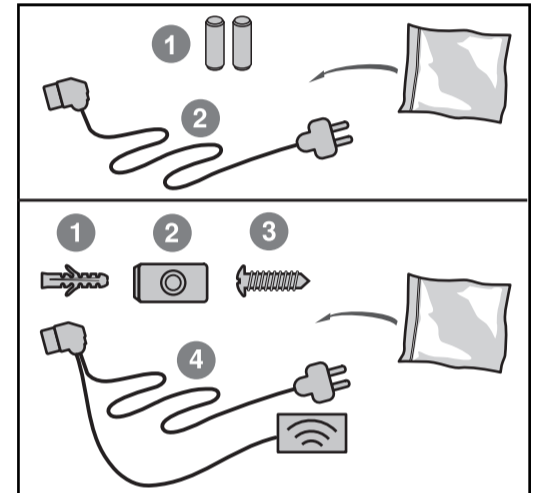

pt Instruções de montagem  
Aparelho Solo

el Οδηγίες τοποθέτησης  
Ανεξάρτητη συσκευή

tr Montaj kılavuzu  
Solo cihaz

et Paigaldusjuhend  
Eraldiseisev seade

cs Montážní návod  
Volně stojící spotřebič

pl Instrukcja montażu  
Urządzenie wolnostojące

hu Szerelési útmutató  
Magánálló készülék

ru Инструкция по монтажу  
Напольный прибор

ro Instrucțiunea de montaj  
Aparat independent

sk Návod na montáž  
Voľne stojací spotrebič

sl Navodilo za montažo  
Samostojna naprava

lt Montavimo instrukcija  
Pastatomas prietaisas

lv Montāžas pamācība  
Brīvi stāvoša ierīce

kk Орнату жөнүндө нұсқаулар  
Едендік құрылғы

uk Інструкція з монтажу  
Підлоговий прилад

uz Yig'ish qo'llanmasi  
Mustahkam o'rnatilgan asbob

ar إرشادات التركيب  
جهاز للنصب المنفرد

fa راهنمای مونتاژ  
دستگاه استاندارد

he הוראות הרכבה  
מכשיר ניצב

az İstifadə təlimatı  
Yerdə quraşdırılan cihaz

9001621220 (010210)