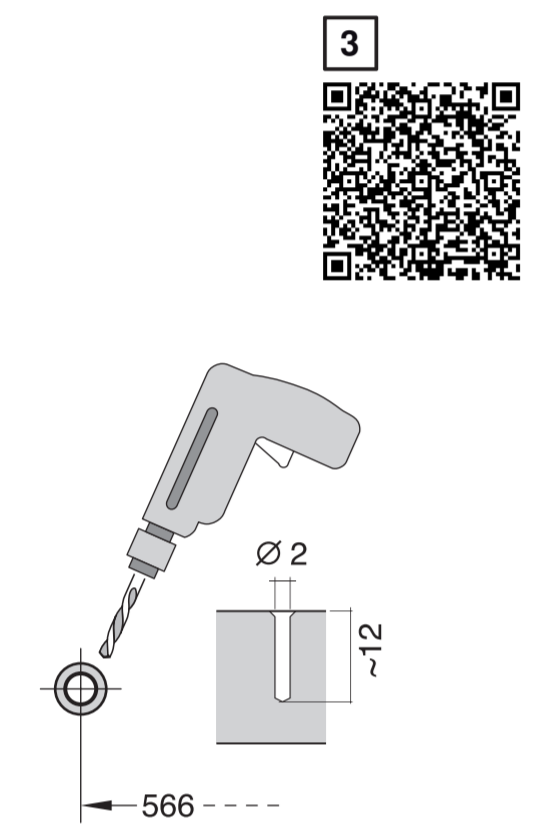

nicht einklemmen
klem ikke ind
into klämmma fas
ikkä kiölm fast
ei saa jääda puristuksin

verspannen
spænd
spännma
spänn fast
tasapainota

Scheibe entfernen
Fjern skive
Avlägsna skiva
Fjern skiven
Poista levy

c =	d =
650 mm	≥ 30 mm
660 mm	≥ 20 mm
670 mm	≥ 10 mm
680 - 725 mm	≥ 0 mm

EU * Mat-Nr. 12022522

Mat-Nr. 00657927

Mat-Nr. 00350564