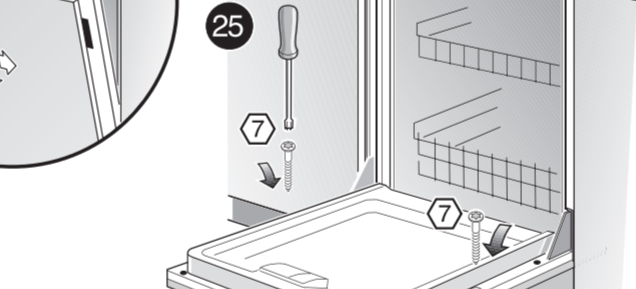

nicht einklemmen
klem ikke ind
into klämmma fas
ikkä kiölm fast
ei saa jääda puristuksin

verspannen
spænd
spännma
spänn fast
tasapainota

Scheibe entfernen
Fjern skive
Avlägsna skiva
Fjern skiven
Poista levy

c =	d =
650 mm	≥ 30 mm
660 mm	≥ 20 mm
670 mm	≥ 10 mm
680 - 725 mm	≥ 0 mm

EU * Mat-Nr. 12022522

Mat-Nr. 00657927

Mat-Nr. 00350564