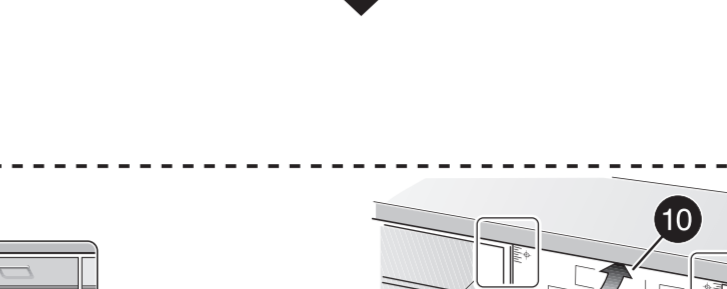

nicht einklemmen
klem ikke ind
into klämmma fas
ikkä kiölm fast
ei saa jääda puristuksin

verspannen
spænd
spännma
spänn fast
tasapainota

Scheibe entfernen
Fjern skive
Avlägsna skiva
Fjern skiven
Poista levy

c =	d =
650 mm	≥ 30 mm
660 mm	≥ 20 mm
670 mm	≥ 10 mm
680 - 725 mm	≥ 0 mm

EU * Mat-Nr. 12022522

Mat-Nr. 00657927

Mat-Nr. 00350564