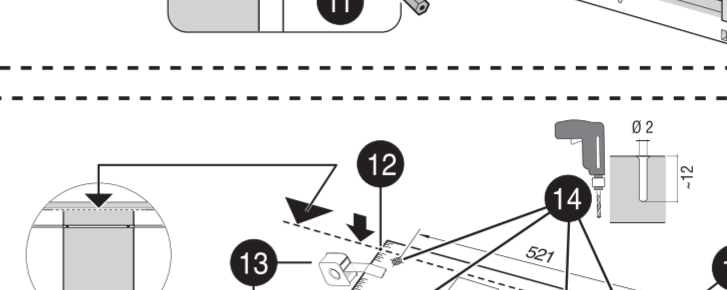

nicht einklemmen
klem ikke ind
into klämmma fas
ikkä kiölm fast
ei saa jääda puristuksin

verspannen
spænd
spännma
spänn fast
tasapainota

Scheibe entfernen
Fjern skive
Avlägsna skiva
Fjern skiven
Poista levy

c =	d =
650 mm	≥ 30 mm
660 mm	≥ 20 mm
670 mm	≥ 10 mm
680 - 725 mm	≥ 0 mm

EU * Mat-Nr. 12022522

Mat-Nr. 00657927

Mat-Nr. 00350564