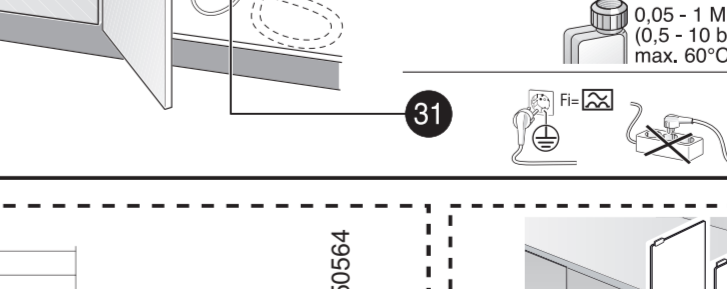

nicht einklemmen
klem ikke ind
into klämmma fas
ikkä kiölm fast
ei saa jääda puristuksin

verspannen
spænd
spännma
spänn fast
tasapainota

Scheibe entfernen
Fjern skive
Avlägsna skiva
Fjern skiven
Poista levy

c =	d =
650 mm	≥ 30 mm
660 mm	≥ 20 mm
670 mm	≥ 10 mm
680 - 725 mm	≥ 0 mm

EU * Mat-Nr. 12022522

Mat-Nr. 00657927

Mat-Nr. 00350564