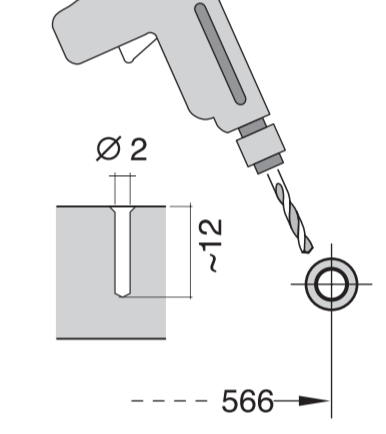

1

2a

2b

3

4

5

6

7

8

9

9

9

10

11

10

11

GB

11

566

GV 640Voll-I - SK - 81,5 cm - m. GS 9001594271 (0205)

521

566