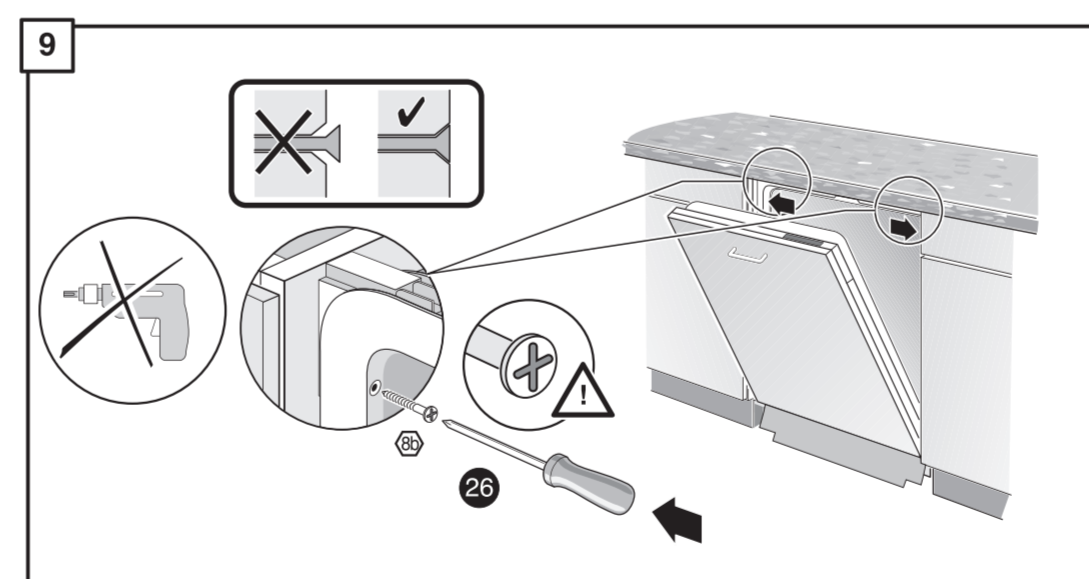

nicht einklemmen
klem ikke ind
into klämmma fas
ikkä kiölm fast
ei saa jääda puristuksin

verspannen
spænd
spännma
spänn fast
tasapainota

Scheibe entfernen
Fjern skive
Avlägsna skiva
Fjern skiven
Poista levy

c =	d =
650 mm	≥ 30 mm
660 mm	≥ 20 mm
670 mm	≥ 10 mm
680 - 725 mm	≥ 0 mm

EU * Mat-Nr. 12022522

Mat-Nr. 00657927

Mat-Nr. 00350564