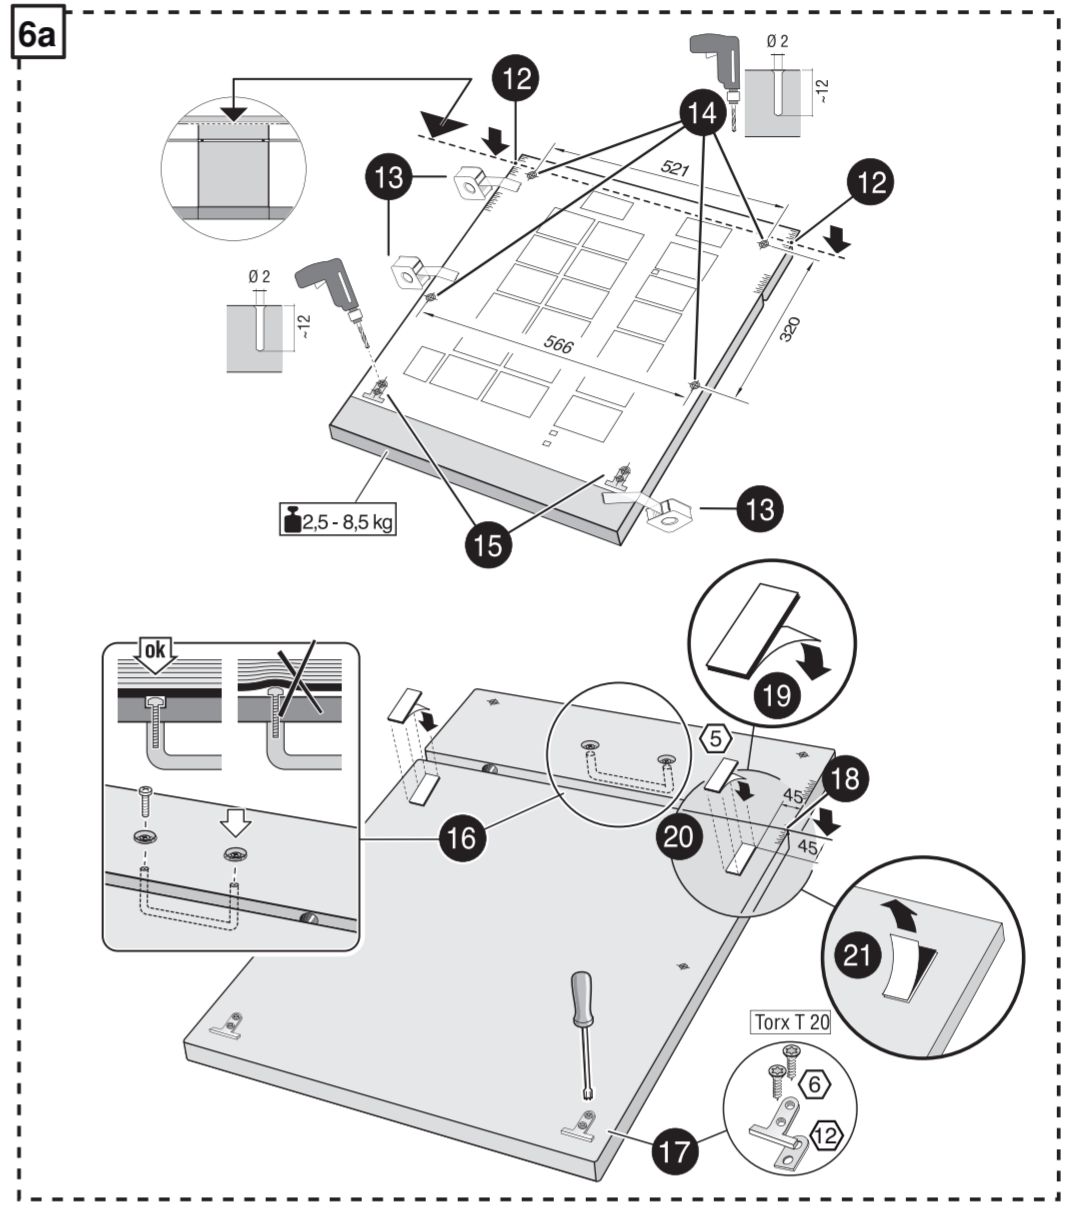

nicht einklemmen
klem ikke ind
into klämmma fas
ikkä kiölm fast
ei saa jääda puristuksin

verspannen
spænd
spännma
spänn fast
tasapainota

Scheibe entfernen
Fjern skive
Avlägsna skiva
Fjern skiven
Poista levy

c =	d =
650 mm	≥ 30 mm
660 mm	≥ 20 mm
670 mm	≥ 10 mm
680 - 725 mm	≥ 0 mm

EU * Mat-Nr. 12022522

Mat-Nr. 00657927

Mat-Nr. 00350564