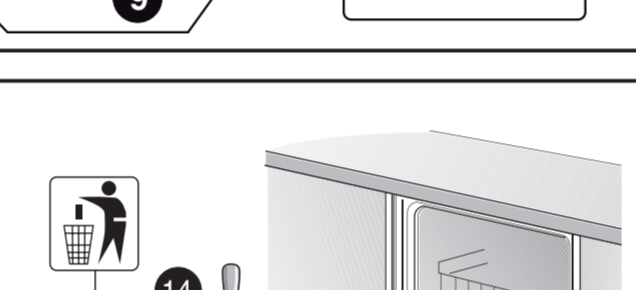

nicht einklemmen
klem ikke ind
into klämmma fas
ikkä kiölm fast
ei saa jääda puristuksin

verspannen
spænd
spännma
spänn fast
tasapainota

Scheibe entfernen
Fjern skive
Avlägsna skiva
Fjern skiven
Poista levy

c =	d =
650 mm	≥ 30 mm
660 mm	≥ 20 mm
670 mm	≥ 10 mm
680 - 725 mm	≥ 0 mm

EU * Mat-Nr. 12022522

Mat-Nr. 00657927

Mat-Nr. 00350564