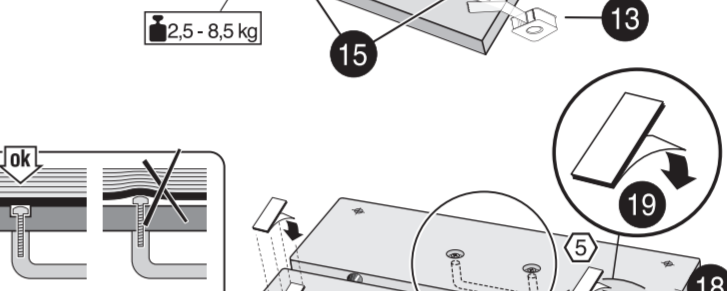

nicht einklemmen
klem ikke ind
into klämmma fas
ikkä kiölm fast
ei saa jääda puristuksin

verspannen
spænd
spännma
spänn fast
tasapainota

Scheibe entfernen
Fjern skive
Avlägsna skiva
Fjern skiven
Poista levy

c =	d =
650 mm	≥ 30 mm
660 mm	≥ 20 mm
670 mm	≥ 10 mm
680 - 725 mm	≥ 0 mm

EU * Mat-Nr. 12022522

Mat-Nr. 00657927

Mat-Nr. 00350564