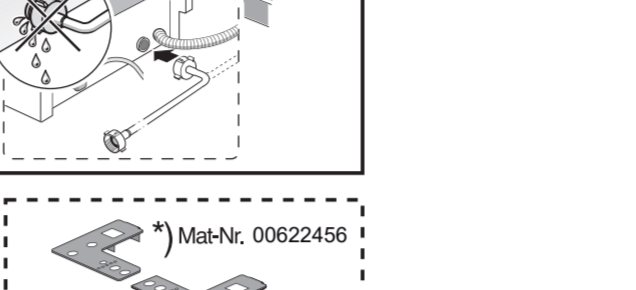

nicht einklemmen
klem ikke ind
into klämmma fas
ikkä kiölm fast
ei saa jääda puristuksin

verspannen
spænd
spännma
spänn fast
tasapainota

Scheibe entfernen
Fjern skive
Avlägsna skiva
Fjern skiven
Poista levy

c =	d =
650 mm	≥ 30 mm
660 mm	≥ 20 mm
670 mm	≥ 10 mm
680 - 725 mm	≥ 0 mm

EU * Mat-Nr. 12022522

Mat-Nr. 00657927

Mat-Nr. 00350564