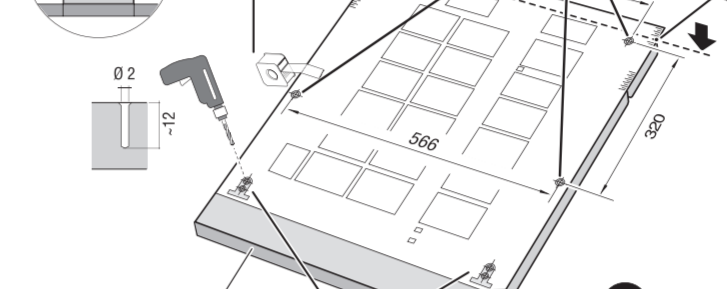

nicht einklemmen
klem ikke ind
into klämmma fas
ikkä kiölm fast
ei saa jääda puristuksin

verspannen
spænd
spännma
spänn fast
tasapainota

Scheibe entfernen
Fjern skive
Avlägsna skiva
Fjern skiven
Poista levy

c =	d =
650 mm	≥ 30 mm
660 mm	≥ 20 mm
670 mm	≥ 10 mm
680 - 725 mm	≥ 0 mm

EU * Mat-Nr. 12022522

Mat-Nr. 00657927

Mat-Nr. 00350564