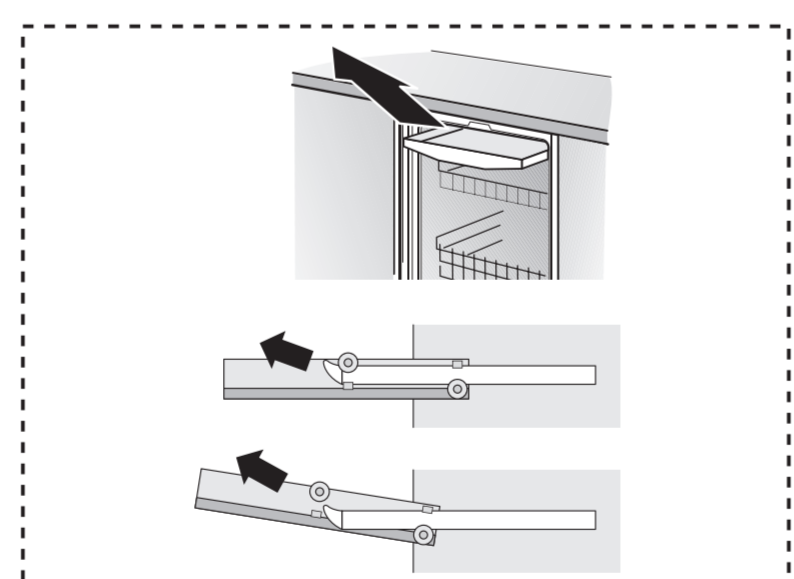

nicht einklemmen
klem ikke ind
into klämmma fas
ikkä kiölm fast
ei saa jääda puristuksin

verspannen
spænd
spännma
spänn fast
tasapainota

Scheibe entfernen
Fjern skive
Avlägsna skiva
Fjern skiven
Poista levy

c =	d =
650 mm	≥ 30 mm
660 mm	≥ 20 mm
670 mm	≥ 10 mm
680 - 725 mm	≥ 0 mm

EU * Mat-Nr. 12022522

Mat-Nr. 00657927

Mat-Nr. 00350564