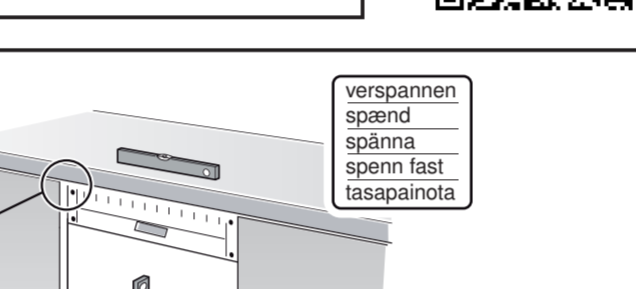

nicht einklemmen
klem ikke ind
into klämmma fas
ikkä kiölm fast
ei saa jääda puristuksin

verspannen
spænd
spännma
spänn fast
tasapainota

Scheibe entfernen
Fjern skive
Avlägsna skiva
Fjern skiven
Poista levy

c =	d =
650 mm	≥ 30 mm
660 mm	≥ 20 mm
670 mm	≥ 10 mm
680 - 725 mm	≥ 0 mm

EU * Mat-Nr. 12022522

Mat-Nr. 00657927

Mat-Nr. 00350564