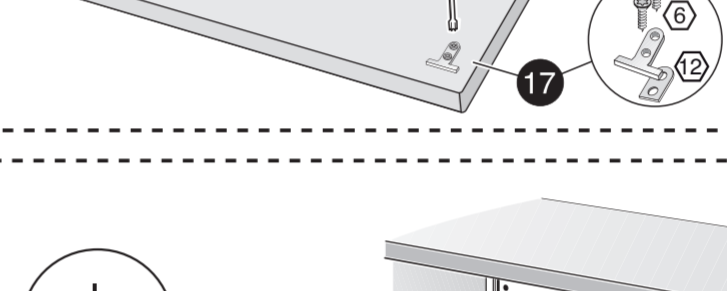

nicht einklemmen
klem ikke ind
into klämmma fas
ikkä kiölm fast
ei saa jääda puristuksin

verspannen
spænd
spännma
spänn fast
tasapainota

Scheibe entfernen
Fjern skive
Avlägsna skiva
Fjern skiven
Poista levy

c =	d =
650 mm	≥ 30 mm
660 mm	≥ 20 mm
670 mm	≥ 10 mm
680 - 725 mm	≥ 0 mm

EU * Mat-Nr. 12022522

Mat-Nr. 00657927

Mat-Nr. 00350564