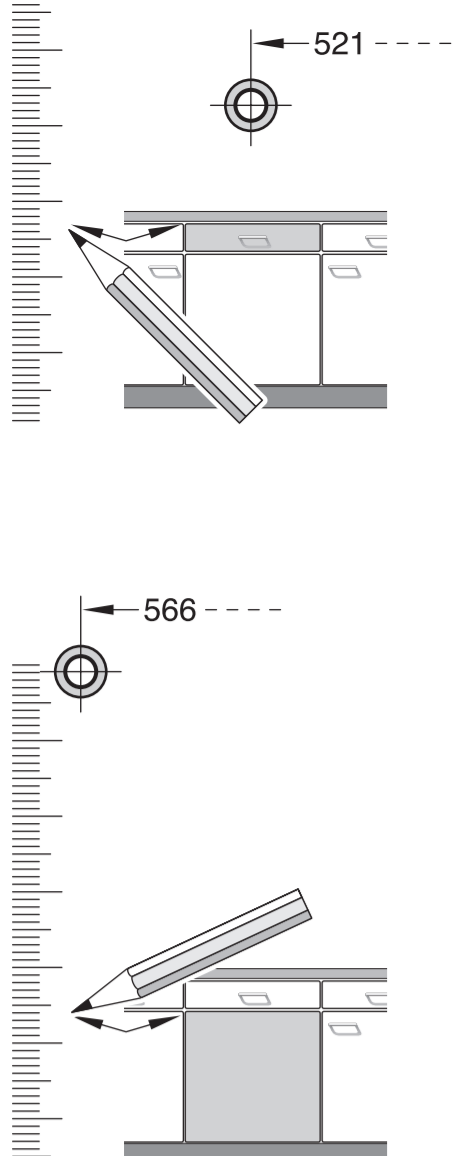

nicht einklemmen
klem ikke ind
into klämmma fas
ikkä kiölm fast
ei saa jääda puristuksin

verspannen
spænd
spännma
spänn fast
tasapainota

Scheibe entfernen
Fjern skive
Avlägsna skiva
Fjern skiven
Poista levy

c =	d =
650 mm	≥ 30 mm
660 mm	≥ 20 mm
670 mm	≥ 10 mm
680 - 725 mm	≥ 0 mm

EU * Mat-Nr. 12022522

Mat-Nr. 00657927

Mat-Nr. 00350564