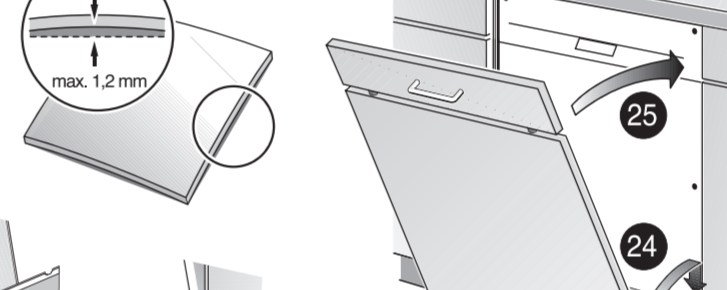

nicht einklemmen
klem ikke ind
into klämmma fas
ikkä kiölm fast
ei saa jääda puristuksin

verspannen
spænd
spännma
spänn fast
tasapainota

Scheibe entfernen
Fjern skive
Avlägsna skiva
Fjern skiven
Poista levy

c =	d =
650 mm	≥ 30 mm
660 mm	≥ 20 mm
670 mm	≥ 10 mm
680 - 725 mm	≥ 0 mm

EU * Mat-Nr. 12022522

Mat-Nr. 00657927

Mat-Nr. 00350564