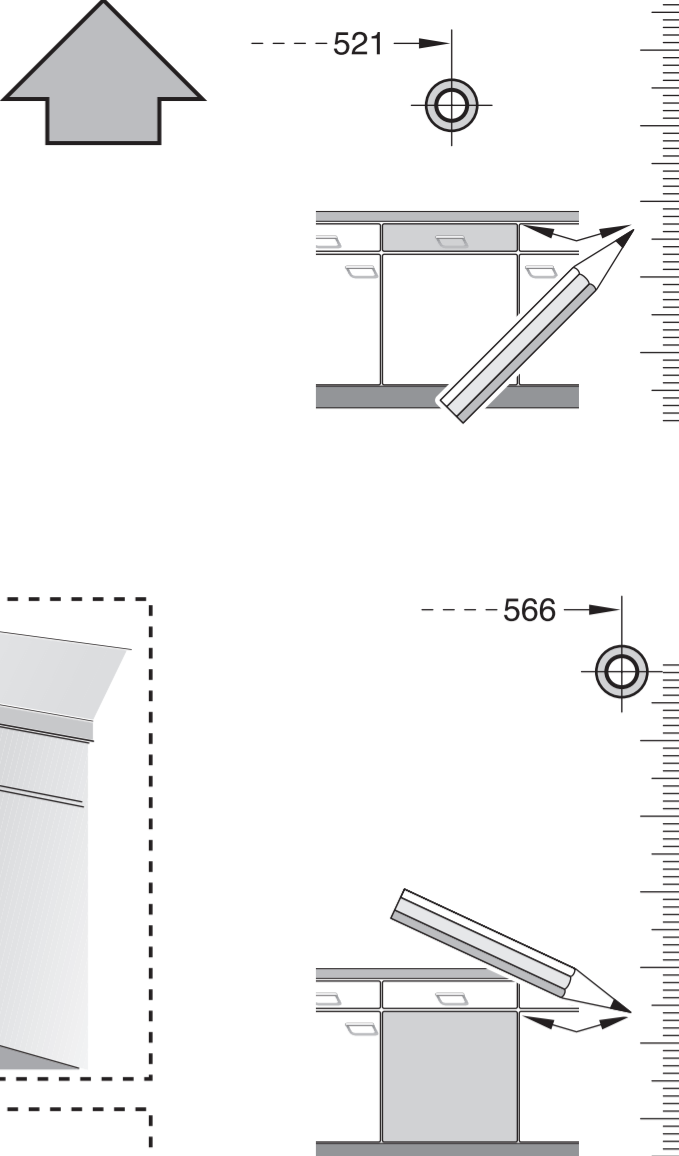

nicht einklemmen
klem ikke ind
into klämmma fas
ikkä kiölm fast
ei saa jääda puristuksin

verspannen
spænd
spännma
spänn fast
tasapainota

Scheibe entfernen
Fjern skive
Avlägsna skiva
Fjern skiven
Poista levy

c =	d =
650 mm	≥ 30 mm
660 mm	≥ 20 mm
670 mm	≥ 10 mm
680 - 725 mm	≥ 0 mm

EU * Mat-Nr. 12022522

Mat-Nr. 00657927

Mat-Nr. 00350564