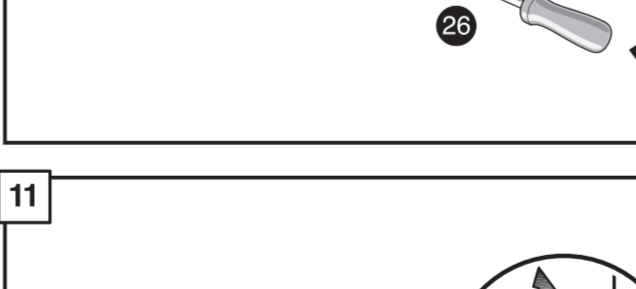

nicht einklemmen
klem ikke ind
into klämmma fas
ikkä kiölm fast
ei saa jääda puristuksin

verspannen
spænd
spännma
spänn fast
tasapainota

Scheibe entfernen
Fjern skive
Avlägsna skiva
Fjern skiven
Poista levy

c =	d =
650 mm	≥ 30 mm
660 mm	≥ 20 mm
670 mm	≥ 10 mm
680 - 725 mm	≥ 0 mm

EU * Mat-Nr. 12022522

Mat-Nr. 00657927

Mat-Nr. 00350564