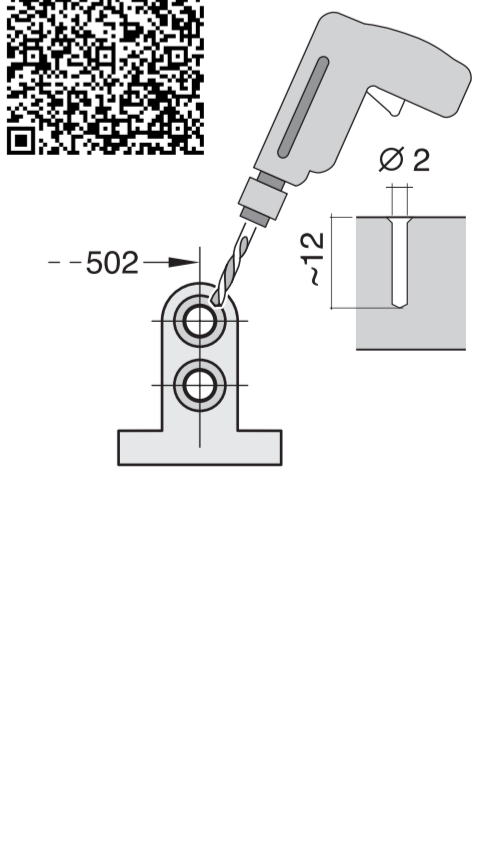

nicht einklemmen
klem ikke ind
into klämmma fas
ikkä kiölm fast
ei saa jääda puristuksin

verspannen
spænd
spännma
spänn fast
tasapainota

Scheibe entfernen
Fjern skive
Avlägsna skiva
Fjern skiven
Poista levy

c =	d =
650 mm	≥ 30 mm
660 mm	≥ 20 mm
670 mm	≥ 10 mm
680 - 725 mm	≥ 0 mm

EU * Mat-Nr. 12022522

Mat-Nr. 00657927

Mat-Nr. 00350564