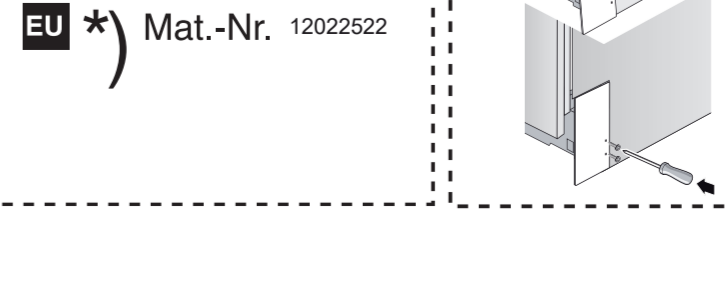

nicht einklemmen
klem ikke ind
into klämmma fas
ikkä kiölm fast
ei saa jääda puristuksin

verspannen
spænd
spännma
spänn fast
tasapainota

Scheibe entfernen
Fjern skive
Avlägsna skiva
Fjern skiven
Poista levy

c =	d =
650 mm	≥ 30 mm
660 mm	≥ 20 mm
670 mm	≥ 10 mm
680 - 725 mm	≥ 0 mm

EU * Mat-Nr. 12022522

Mat-Nr. 00657927

Mat-Nr. 00350564