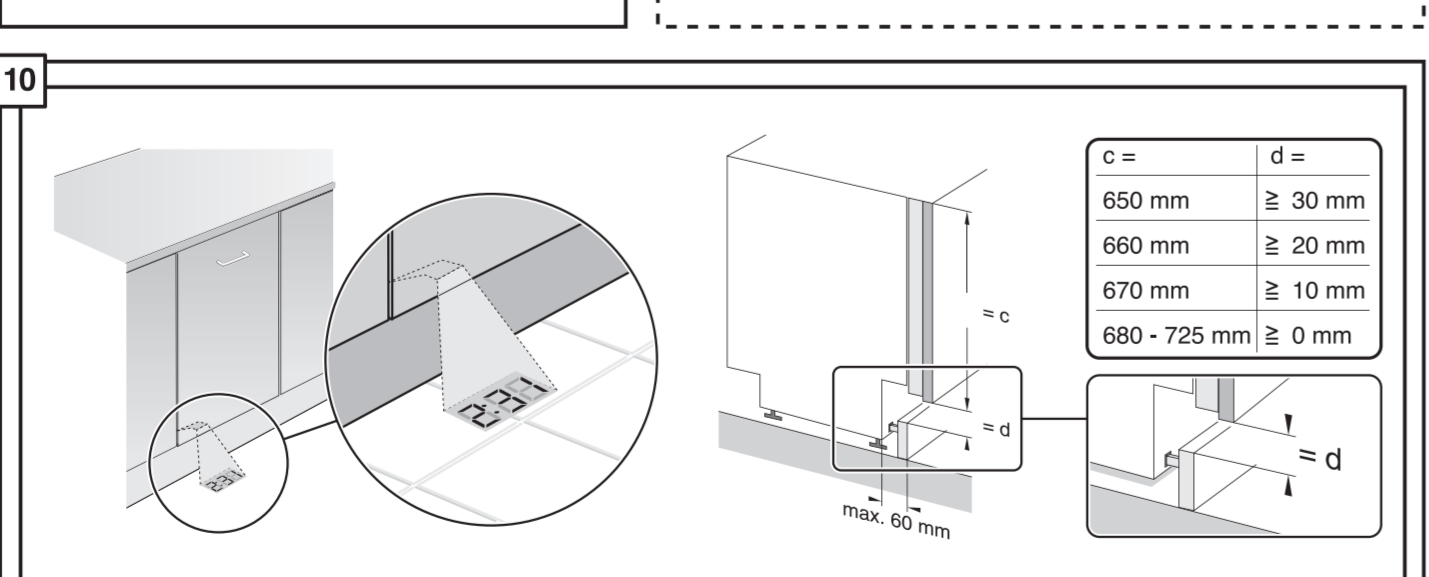

nicht einklemmen
klem ikke ind
into klämmma fas
ikkä kiölm fast
ei saa jääda puristuksin

verspannen
spænd
spännma
spänn fast
tasapainota

Scheibe entfernen
Fjern skive
Avlägsna skiva
Fjern skiven
Poista levy

c =	d =
650 mm	≥ 30 mm
660 mm	≥ 20 mm
670 mm	≥ 10 mm
680 - 725 mm	≥ 0 mm

EU * Mat-Nr. 12022522

Mat-Nr. 00657927

Mat-Nr. 00350564