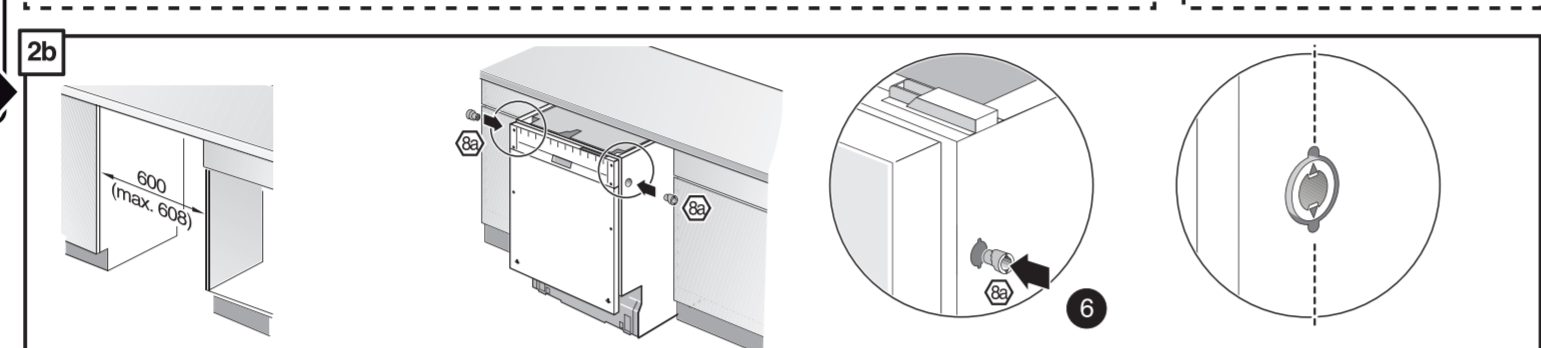

nicht einklemmen
klem ikke ind
into klämmma fas
ikkä kiölm fast
ei saa jääda puristuksin

verspannen
spænd
spännma
spänn fast
tasapainota

Scheibe entfernen
Fjern skive
Avlägsna skiva
Fjern skiven
Poista levy

c =	d =
650 mm	≥ 30 mm
660 mm	≥ 20 mm
670 mm	≥ 10 mm
680 - 725 mm	≥ 0 mm

EU * Mat-Nr. 12022522

Mat-Nr. 00657927

Mat-Nr. 00350564