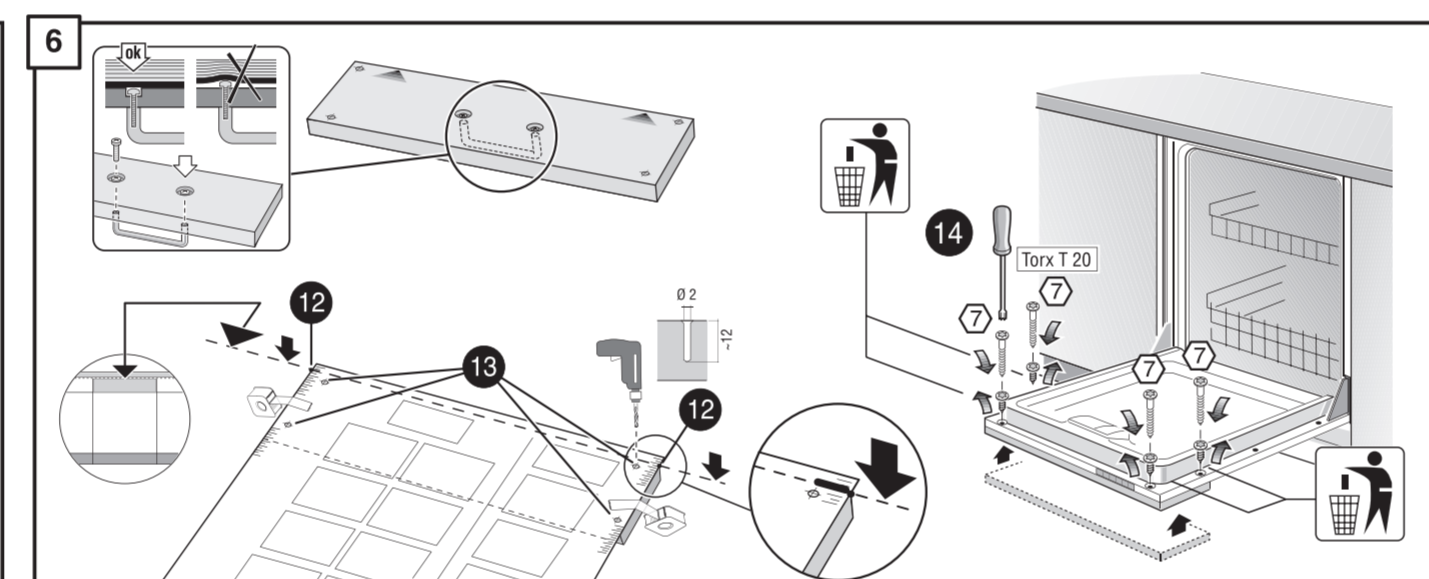

nicht einklemmen
klem ikke ind
into klämmma fas
ikkä kiölm fast
ei saa jääda puristuksin

verspannen
spænd
spännma
spänn fast
tasapainota

Scheibe entfernen
Fjern skive
Avlägsna skiva
Fjern skiven
Poista levy

c =	d =
650 mm	≥ 30 mm
660 mm	≥ 20 mm
670 mm	≥ 10 mm
680 - 725 mm	≥ 0 mm

EU * Mat-Nr. 12022522

Mat-Nr. 00657927

Mat-Nr. 00350564