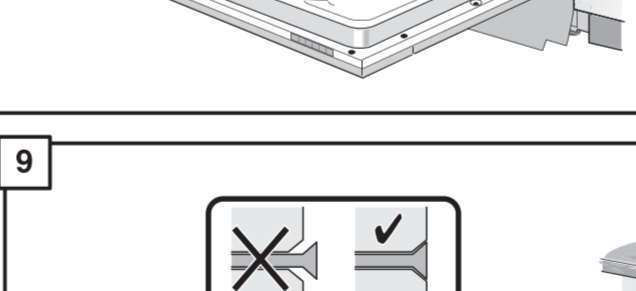

nicht einklemmen
klem ikke ind
into klämmma fas
ikkä kiölm fast
ei saa jääda puristuksin

verspannen
spænd
spännma
spänn fast
tasapainota

Scheibe entfernen
Fjern skive
Avlägsna skiva
Fjern skiven
Poista levy

c =	d =
650 mm	≥ 30 mm
660 mm	≥ 20 mm
670 mm	≥ 10 mm
680 - 725 mm	≥ 0 mm

EU * Mat-Nr. 12022522

Mat-Nr. 00657927

Mat-Nr. 00350564