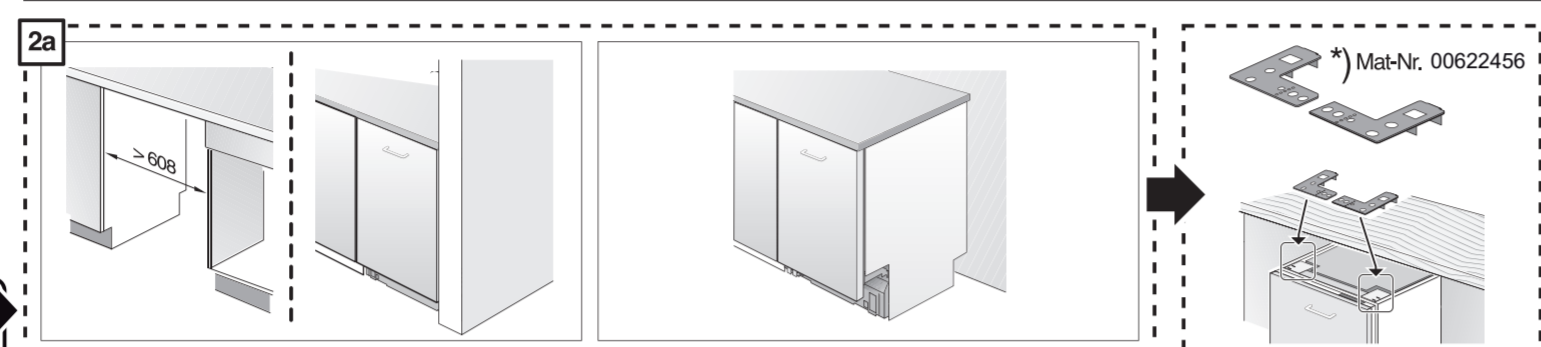

nicht einklemmen
klem ikke ind
into klämmma fas
ikkä kiölm fast
ei saa jääda puristuksin

verspannen
spænd
spännma
spänn fast
tasapainota

Scheibe entfernen
Fjern skive
Avlägsna skiva
Fjern skiven
Poista levy

c =	d =
650 mm	≥ 30 mm
660 mm	≥ 20 mm
670 mm	≥ 10 mm
680 - 725 mm	≥ 0 mm

EU * Mat-Nr. 12022522

Mat-Nr. 00657927

Mat-Nr. 00350564