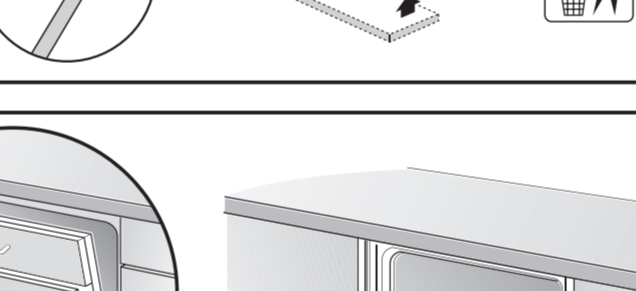

nicht einklemmen
klem ikke ind
into klämmma fas
ikkä kiölm fast
ei saa jääda puristuksin

verspannen
spænd
spännma
spänn fast
tasapainota

Scheibe entfernen
Fjern skive
Avlägsna skiva
Fjern skiven
Poista levy

c =	d =
650 mm	≥ 30 mm
660 mm	≥ 20 mm
670 mm	≥ 10 mm
680 - 725 mm	≥ 0 mm

EU * Mat-Nr. 12022522

Mat-Nr. 00657927

Mat-Nr. 00350564