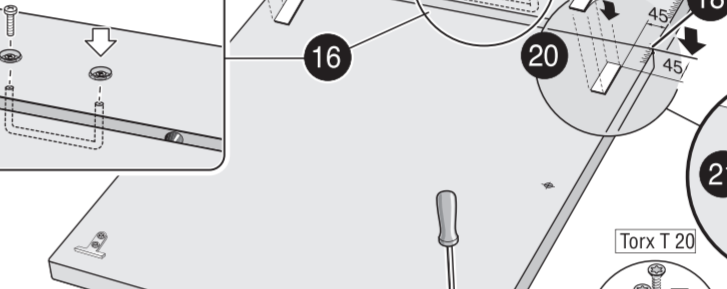

nicht einklemmen
klem ikke ind
into klämmma fas
ikkä kiölm fast
ei saa jääda puristuksin

verspannen
spænd
spännma
spänn fast
tasapainota

Scheibe entfernen
Fjern skive
Avlägsna skiva
Fjern skiven
Poista levy

c =	d =
650 mm	≥ 30 mm
660 mm	≥ 20 mm
670 mm	≥ 10 mm
680 - 725 mm	≥ 0 mm

EU * Mat-Nr. 12022522

Mat-Nr. 00657927

Mat-Nr. 00350564