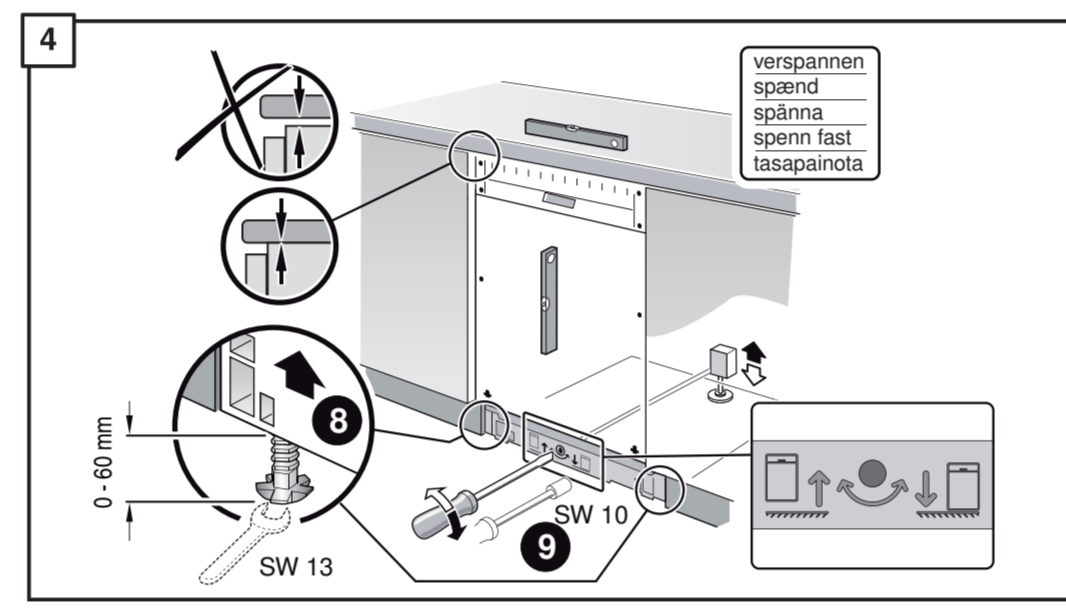

nicht einklemmen
klem ikke ind
into klämmma fas
ikkä kiölm fast
ei saa jääda puristuksin

verspannen
spænd
spännma
spänn fast
tasapainota

Scheibe entfernen
Fjern skive
Avlägsna skiva
Fjern skiven
Poista levy

c =	d =
650 mm	≥ 30 mm
660 mm	≥ 20 mm
670 mm	≥ 10 mm
680 - 725 mm	≥ 0 mm

EU * Mat-Nr. 12022522

Mat-Nr. 00657927

Mat-Nr. 00350564