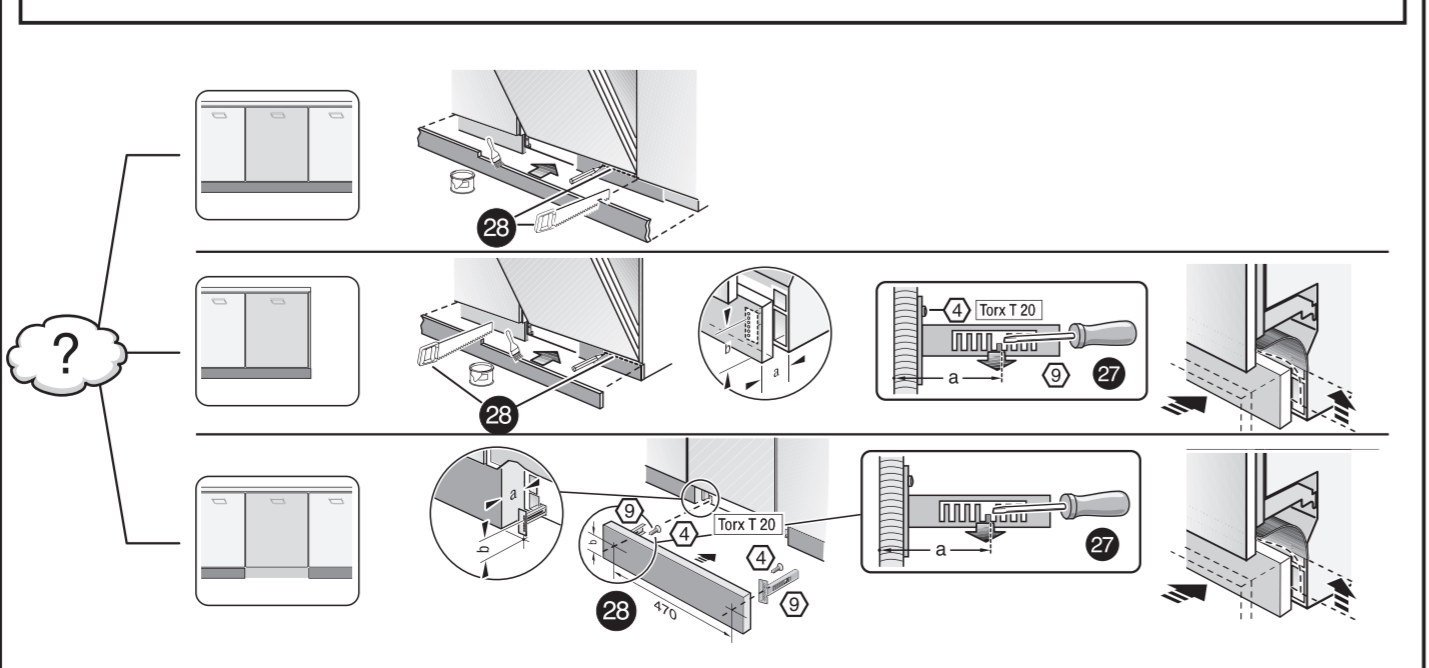

nicht einklemmen
klem ikke ind
into klämmma fas
ikkä kiölm fast
ei saa jääda puristuksin

verspannen
spænd
spännma
spänn fast
tasapainota

Scheibe entfernen
Fjern skive
Avlägsna skiva
Fjern skiven
Poista levy

c =	d =
650 mm	≥ 30 mm
660 mm	≥ 20 mm
670 mm	≥ 10 mm
680 - 725 mm	≥ 0 mm

EU * Mat-Nr. 12022522

Mat-Nr. 00657927

Mat-Nr. 00350564