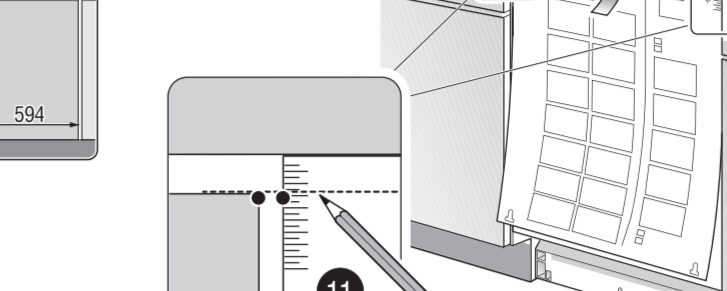

nicht einklemmen
klem ikke ind
into klämmma fas
ikkä kiölm fast
ei saa jääda puristuksin

verspannen
spænd
spännma
spänn fast
tasapainota

Scheibe entfernen
Fjern skive
Avlägsna skiva
Fjern skiven
Poista levy

c =	d =
650 mm	≥ 30 mm
660 mm	≥ 20 mm
670 mm	≥ 10 mm
680 - 725 mm	≥ 0 mm

EU * Mat-Nr. 12022522

Mat-Nr. 00657927

Mat-Nr. 00350564