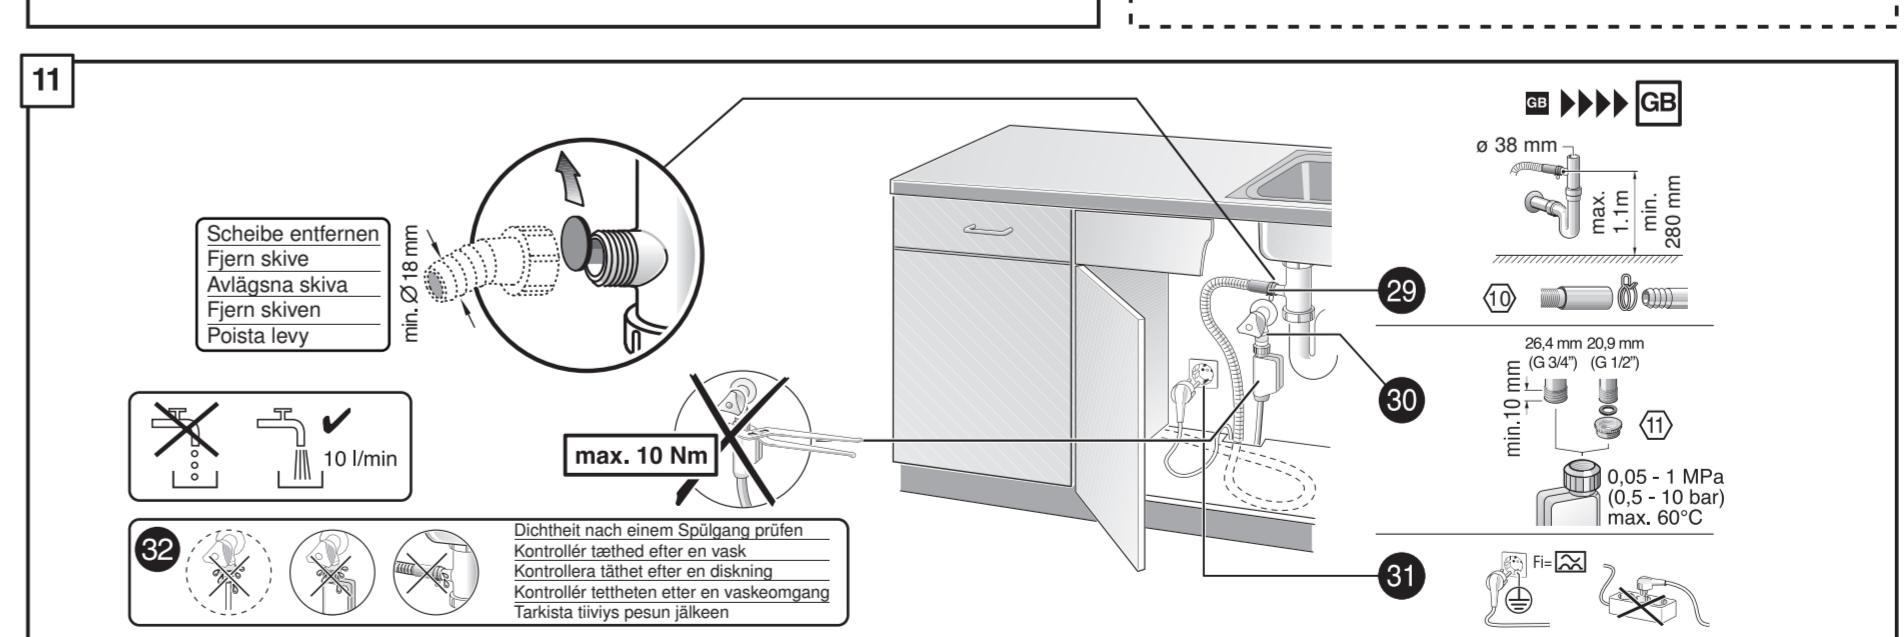

nicht einklemmen
klem ikke ind
into klämmma fas
ikkä kiölm fast
ei saa jääda puristuksin

verspannen
spænd
spännma
spänn fast
tasapainota

Scheibe entfernen
Fjern skive
Avlägsna skiva
Fjern skiven
Poista levy

c =	d =
650 mm	≥ 30 mm
660 mm	≥ 20 mm
670 mm	≥ 10 mm
680 - 725 mm	≥ 0 mm

EU * Mat-Nr. 12022522

Mat-Nr. 00657927

Mat-Nr. 00350564