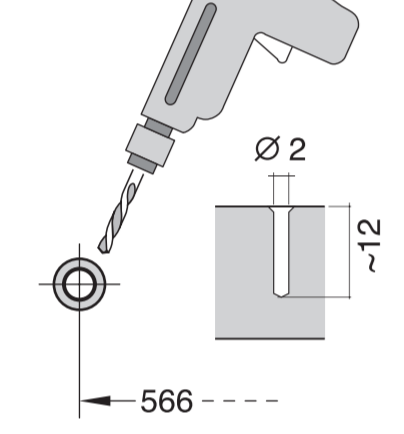

1

2a

2b

3

4

5

6

7

8

9

9

9

10

11

10

11

GB

11

566

GV 640Voll-I - SK - 81,5 cm - m. GS 9001594271 (0205)