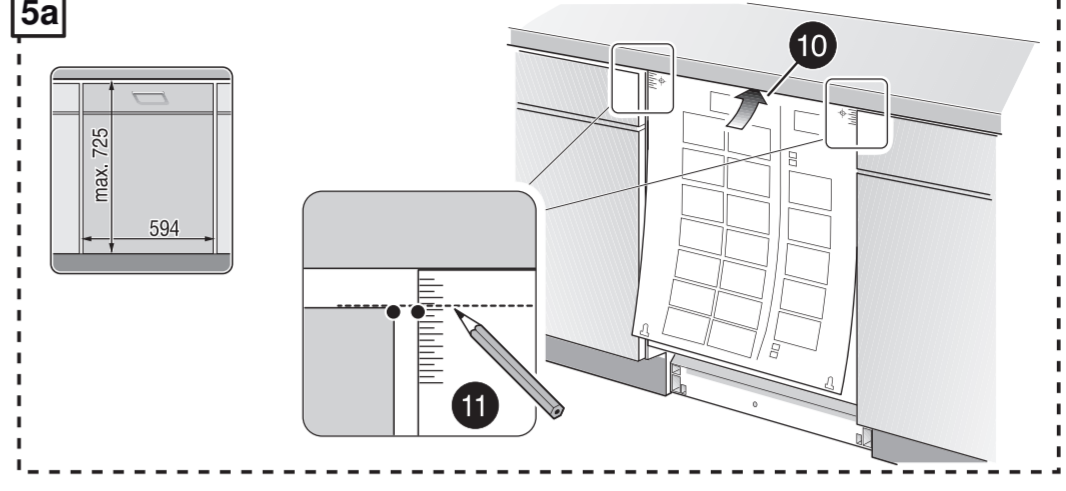

nicht einklemmen
klem ikke ind
into klämmma fas
ikkä kiölm fast
ei saa jääda puristuksin

verspannen
spænd
spännma
spänn fast
tasapainota

Scheibe entfernen
Fjern skive
Avlägsna skiva
Fjern skiven
Poista levy

c =	d =
650 mm	≥ 30 mm
660 mm	≥ 20 mm
670 mm	≥ 10 mm
680 - 725 mm	≥ 0 mm

EU * Mat-Nr. 12022522

Mat-Nr. 00657927

Mat-Nr. 00350564