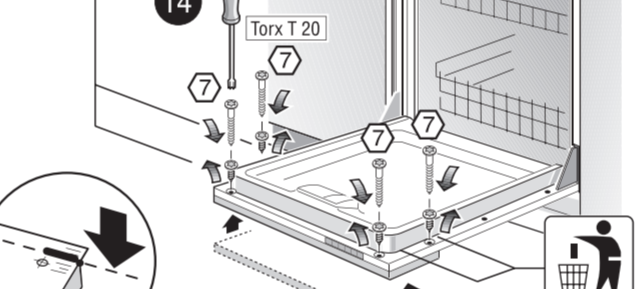

nicht einklemmen
klem ikke ind
into klämmma fas
ikkä kiölm fast
ei saa jääda puristuksin

verspannen
spænd
spännma
spänn fast
tasapainota

Scheibe entfernen
Fjern skive
Avlägsna skiva
Fjern skiven
Poista levy

c =	d =
650 mm	≥ 30 mm
660 mm	≥ 20 mm
670 mm	≥ 10 mm
680 - 725 mm	≥ 0 mm

EU * Mat-Nr. 12022522

Mat-Nr. 00657927

Mat-Nr. 00350564