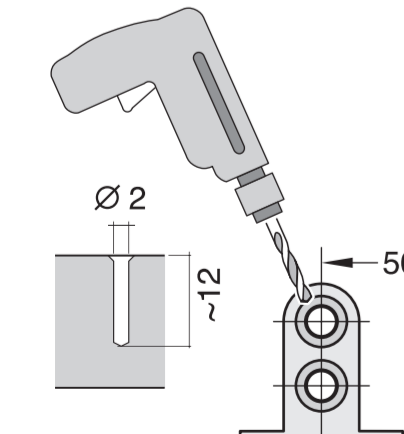

1

2a

2b

3

4

5

6

7

8

9

9

9

10

11

10

11

GB

11

566

GV 640Voll-I - SK - 81,5 cm - m. GS 9001594271 (0205)