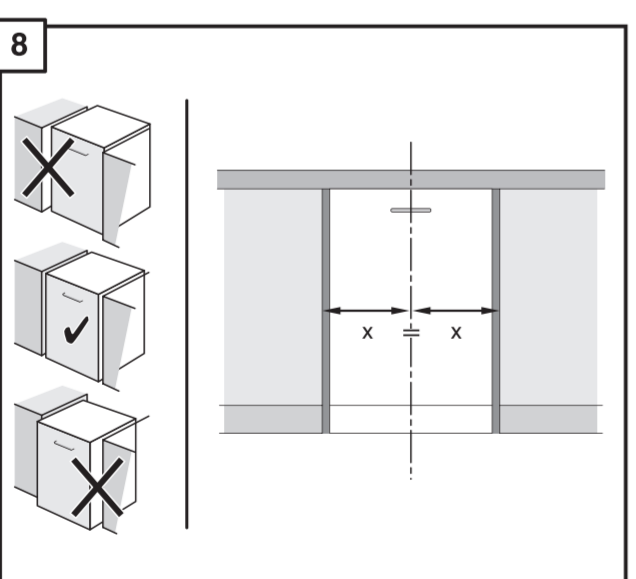

nicht einklemmen
klem ikke ind
into klämmma fas
ikkä kiölm fast
ei saa jääda puristuksin

verspannen
spænd
spännma
spänn fast
tasapainota

Scheibe entfernen
Fjern skive
Avlägsna skiva
Fjern skiven
Poista levy

c =	d =
650 mm	≥ 30 mm
660 mm	≥ 20 mm
670 mm	≥ 10 mm
680 - 725 mm	≥ 0 mm

EU * Mat-Nr. 12022522

Mat-Nr. 00657927

Mat-Nr. 00350564