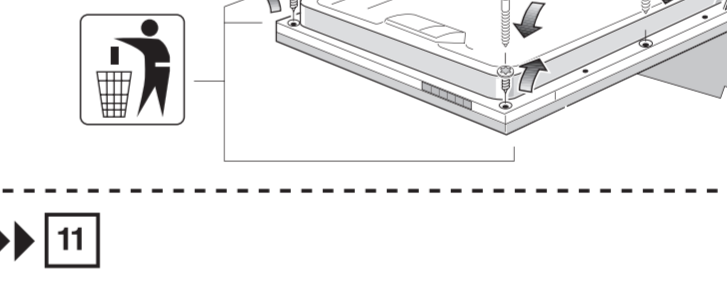

nicht einklemmen
klem ikke ind
into klämmma fas
ikkä kiölm fast
ei saa jääda puristuksin

verspannen
spænd
spännma
spänn fast
tasapainota

Scheibe entfernen
Fjern skive
Avlägsna skiva
Fjern skiven
Poista levy

c =	d =
650 mm	≥ 30 mm
660 mm	≥ 20 mm
670 mm	≥ 10 mm
680 - 725 mm	≥ 0 mm

EU * Mat-Nr. 12022522

Mat-Nr. 00657927

Mat-Nr. 00350564