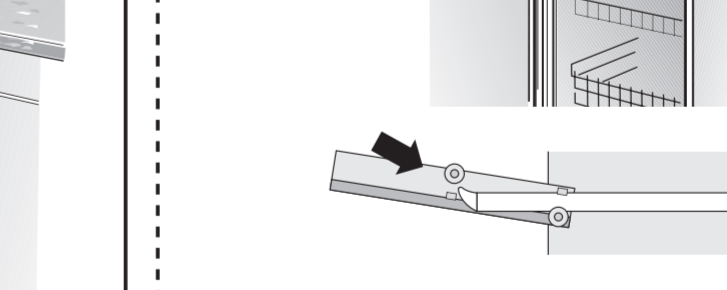

nicht einklemmen
klem ikke ind
into klämmma fas
ikkä kiölm fast
ei saa jääda puristuksin

verspannen
spænd
spännma
spänn fast
tasapainota

Scheibe entfernen
Fjern skive
Avlägsna skiva
Fjern skiven
Poista levy

c =	d =
650 mm	≥ 30 mm
660 mm	≥ 20 mm
670 mm	≥ 10 mm
680 - 725 mm	≥ 0 mm

EU * Mat-Nr. 12022522

Mat-Nr. 00657927

Mat-Nr. 00350564