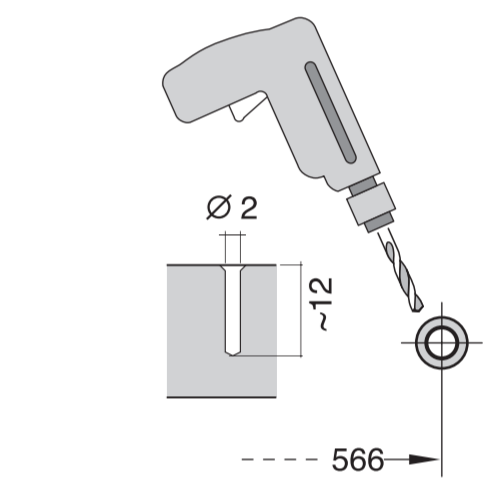

nicht einklemmen
klem ikke ind
into klämmma fas
ikkä kiölm fast
ei saa jääda puristuksin

verspannen
spænd
spännma
spänn fast
tasapainota

Scheibe entfernen
Fjern skive
Avlägsna skiva
Fjern skiven
Poista levy

c =	d =
650 mm	≥ 30 mm
660 mm	≥ 20 mm
670 mm	≥ 10 mm
680 - 725 mm	≥ 0 mm

EU * Mat-Nr. 12022522

Mat-Nr. 00657927

Mat-Nr. 00350564