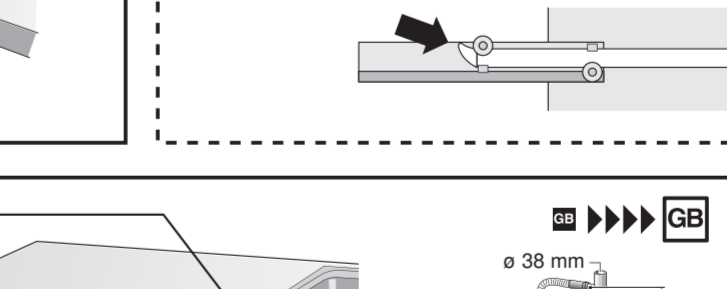

nicht einklemmen
klem ikke ind
into klämmma fas
ikkä kiölm fast
ei saa jääda puristuksin

verspannen
spænd
spännma
spänn fast
tasapainota

Scheibe entfernen
Fjern skive
Avlägsna skiva
Fjern skiven
Poista levy

c =	d =
650 mm	≥ 30 mm
660 mm	≥ 20 mm
670 mm	≥ 10 mm
680 - 725 mm	≥ 0 mm

EU * Mat-Nr. 12022522

Mat-Nr. 00657927

Mat-Nr. 00350564