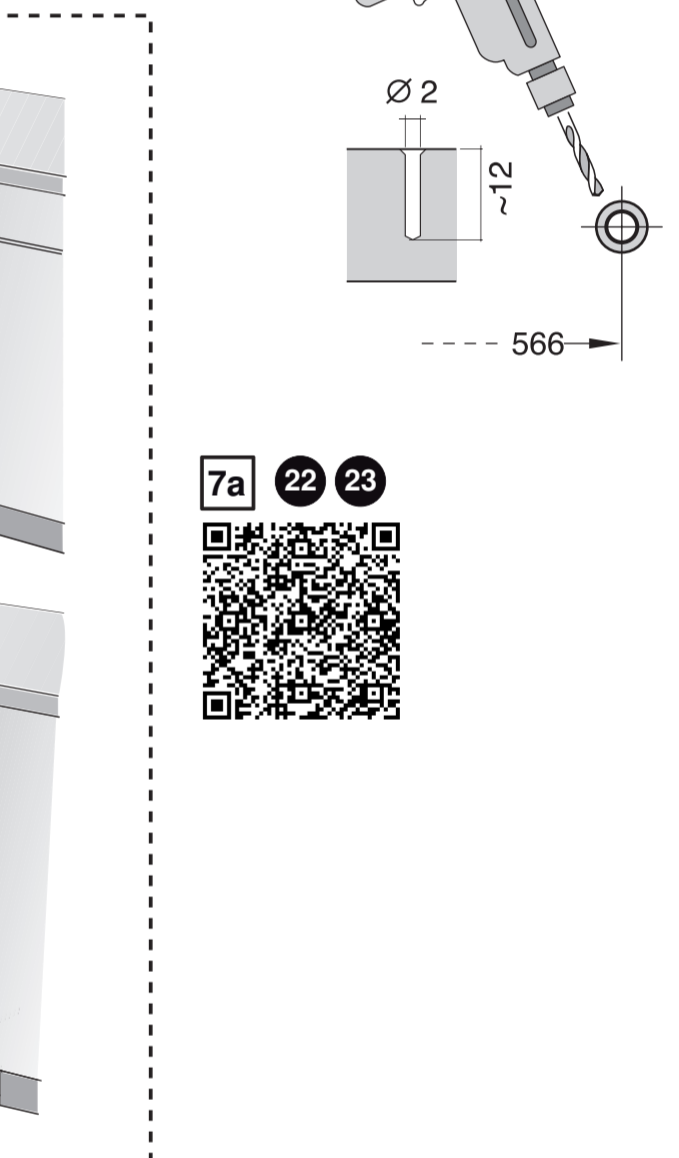

nicht einklemmen
klem ikke ind
into klämmma fas
ikkä kiölm fast
ei saa jääda puristuksin

verspannen
spænd
spännma
spänn fast
tasapainota

Scheibe entfernen
Fjern skive
Avlägsna skiva
Fjern skiven
Poista levy

c =	d =
650 mm	≥ 30 mm
660 mm	≥ 20 mm
670 mm	≥ 10 mm
680 - 725 mm	≥ 0 mm

EU * Mat-Nr. 12022522

Mat-Nr. 00657927

Mat-Nr. 00350564