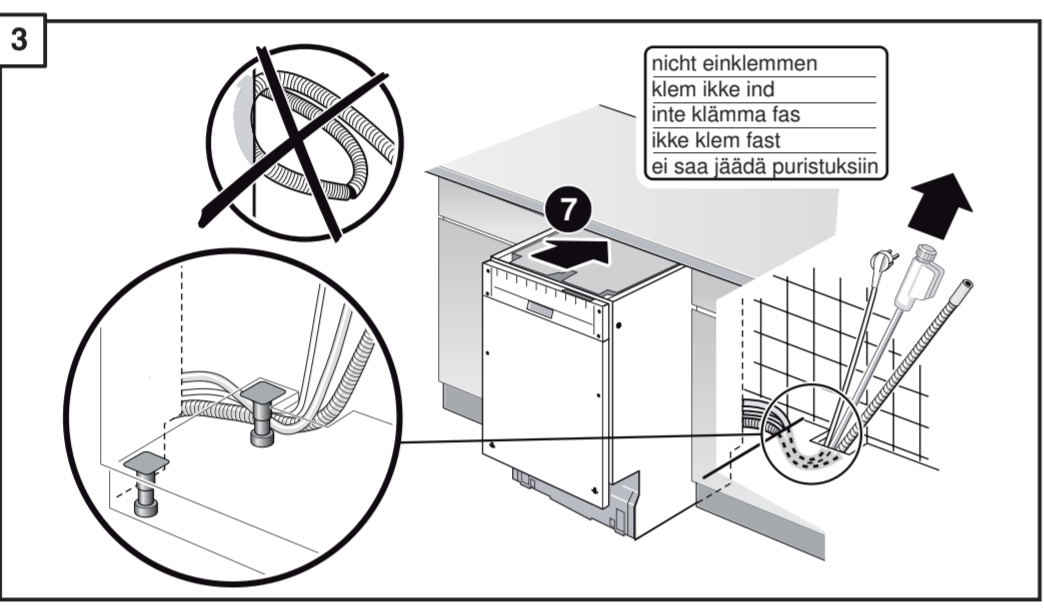

nicht einklemmen
klem ikke ind
into klämmma fas
ikkä kiölm fast
ei saa jääda puristuksin

verspannen
spænd
spännma
spänn fast
tasapainota

Scheibe entfernen
Fjern skive
Avlägsna skiva
Fjern skiven
Poista levy

c =	d =
650 mm	≥ 30 mm
660 mm	≥ 20 mm
670 mm	≥ 10 mm
680 - 725 mm	≥ 0 mm

EU * Mat-Nr. 12022522

Mat-Nr. 00657927

Mat-Nr. 00350564