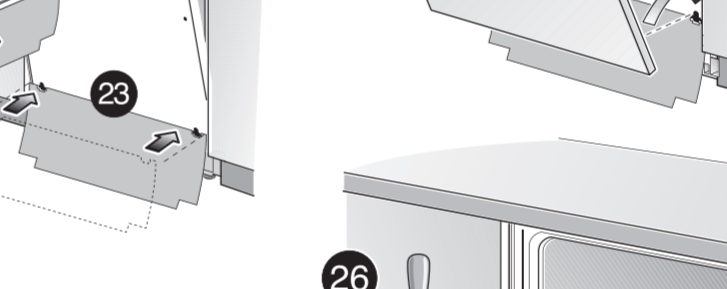

nicht einklemmen
klem ikke ind
into klämmma fas
ikkä kiölm fast
ei saa jääda puristuksin

verspannen
spænd
spännma
spänn fast
tasapainota

Scheibe entfernen
Fjern skive
Avlägsna skiva
Fjern skiven
Poista levy

c =	d =
650 mm	≥ 30 mm
660 mm	≥ 20 mm
670 mm	≥ 10 mm
680 - 725 mm	≥ 0 mm

EU * Mat-Nr. 12022522

Mat-Nr. 00657927

Mat-Nr. 00350564