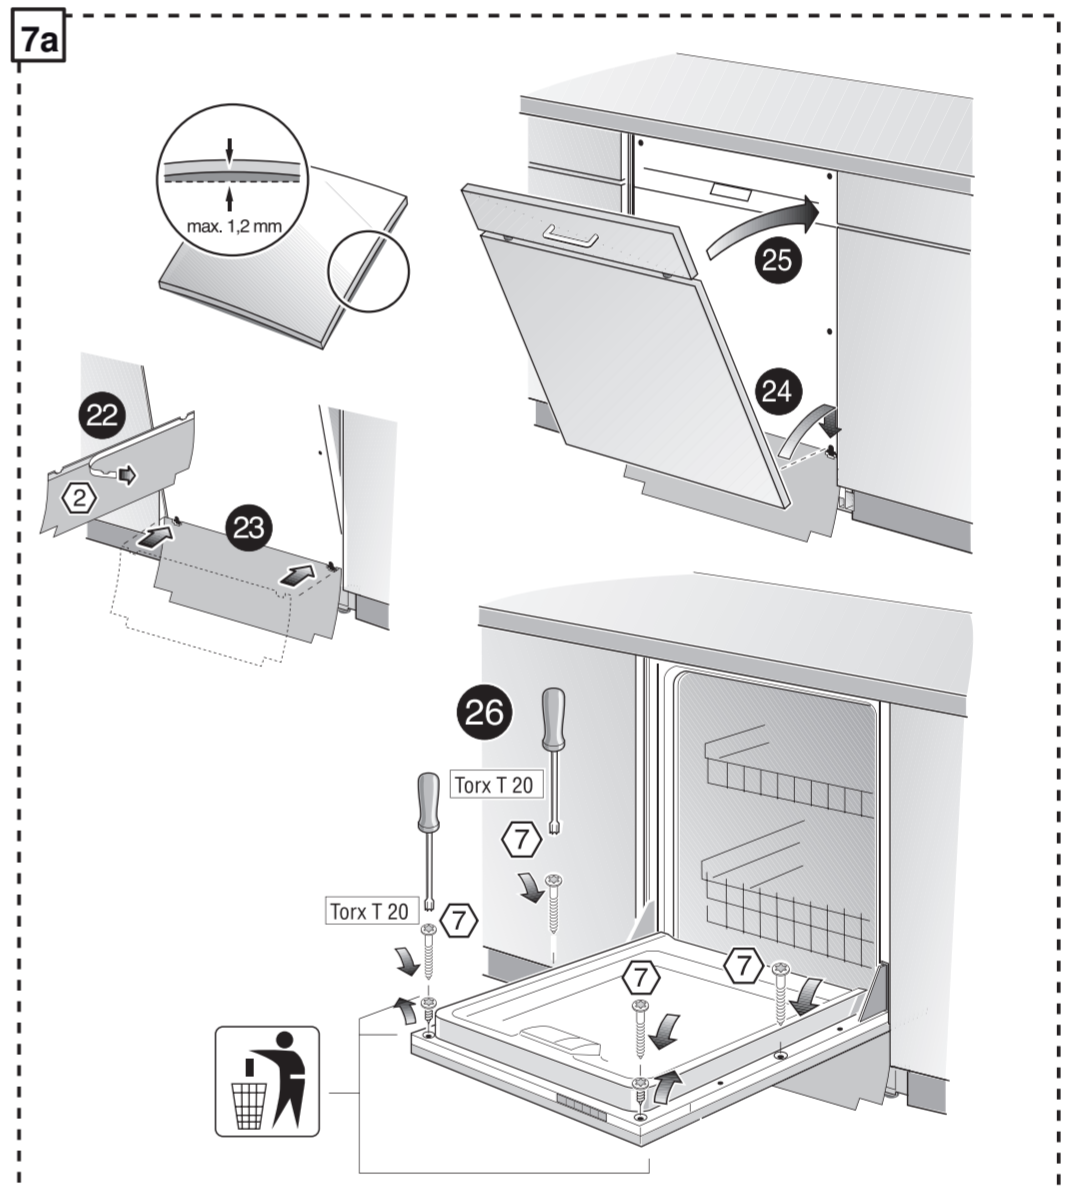

nicht einklemmen
klem ikke ind
into klämmma fas
ikkä kiölm fast
ei saa jääda puristuksin

verspannen
spænd
spännma
spänn fast
tasapainota

Scheibe entfernen
Fjern skive
Avlägsna skiva
Fjern skiven
Poista levy

c =	d =
650 mm	≥ 30 mm
660 mm	≥ 20 mm
670 mm	≥ 10 mm
680 - 725 mm	≥ 0 mm

EU * Mat-Nr. 12022522

Mat-Nr. 00657927

Mat-Nr. 00350564