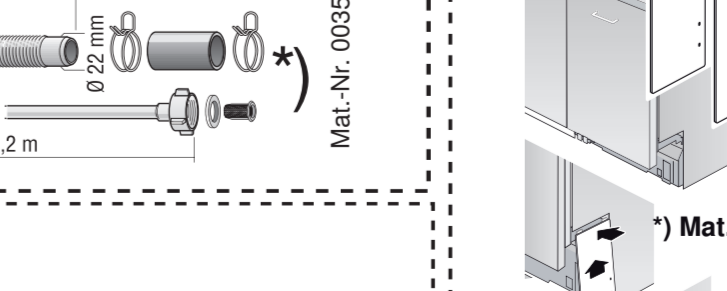

nicht einklemmen
klem ikke ind
into klämmma fas
ikkä kiölm fast
ei saa jääda puristuksin

verspannen
spænd
spännma
spänn fast
tasapainota

Scheibe entfernen
Fjern skive
Avlägsna skiva
Fjern skiven
Poista levy

c =	d =
650 mm	≥ 30 mm
660 mm	≥ 20 mm
670 mm	≥ 10 mm
680 - 725 mm	≥ 0 mm

EU * Mat-Nr. 12022522

Mat-Nr. 00657927

Mat-Nr. 00350564