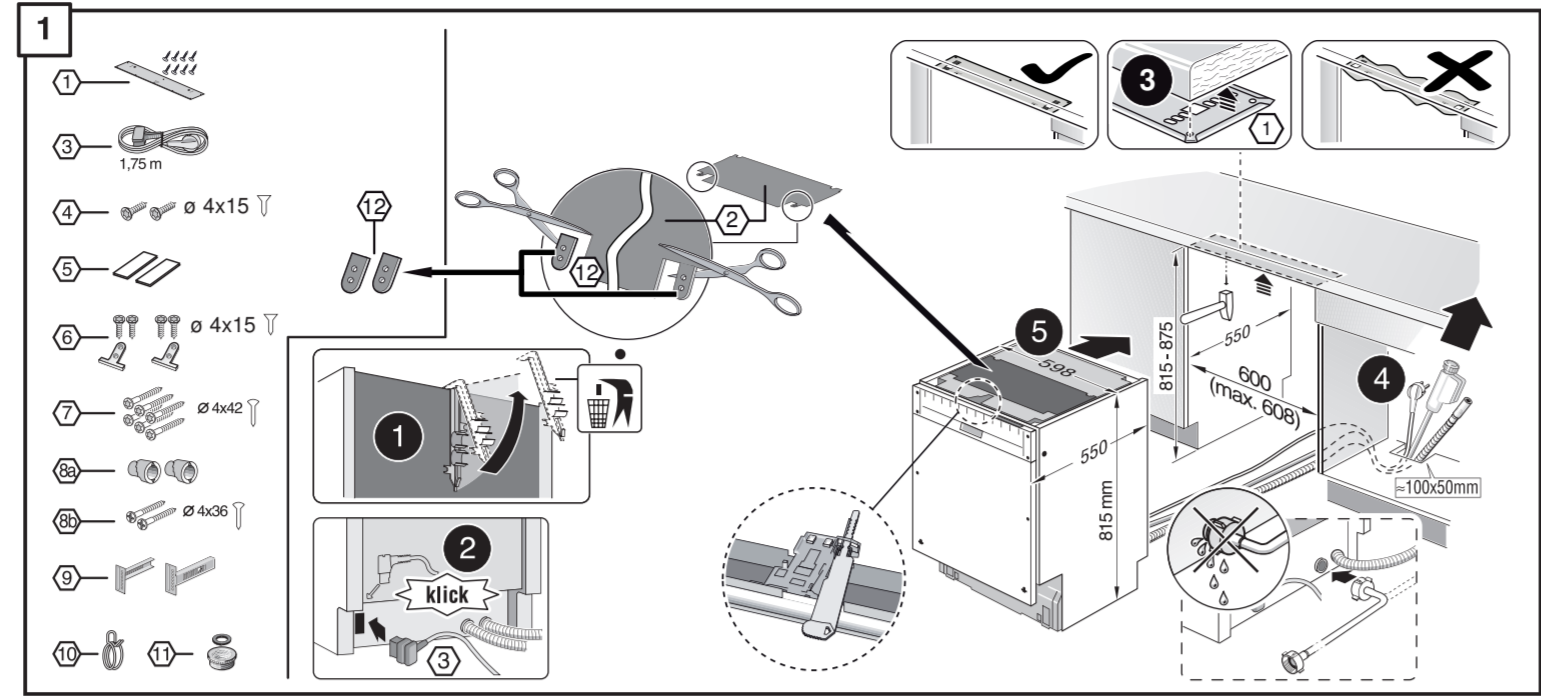

nicht einklemmen
klem ikke ind
into klämmma fas
ikkä kiölm fast
ei saa jääda puristuksin

verspannen
spænd
spännma
spänn fast
tasapainota

Scheibe entfernen
Fjern skive
Avlägsna skiva
Fjern skiven
Poista levy

c =	d =
650 mm	≥ 30 mm
660 mm	≥ 20 mm
670 mm	≥ 10 mm
680 - 725 mm	≥ 0 mm

EU * Mat-Nr. 12022522

Mat-Nr. 00657927

Mat-Nr. 00350564