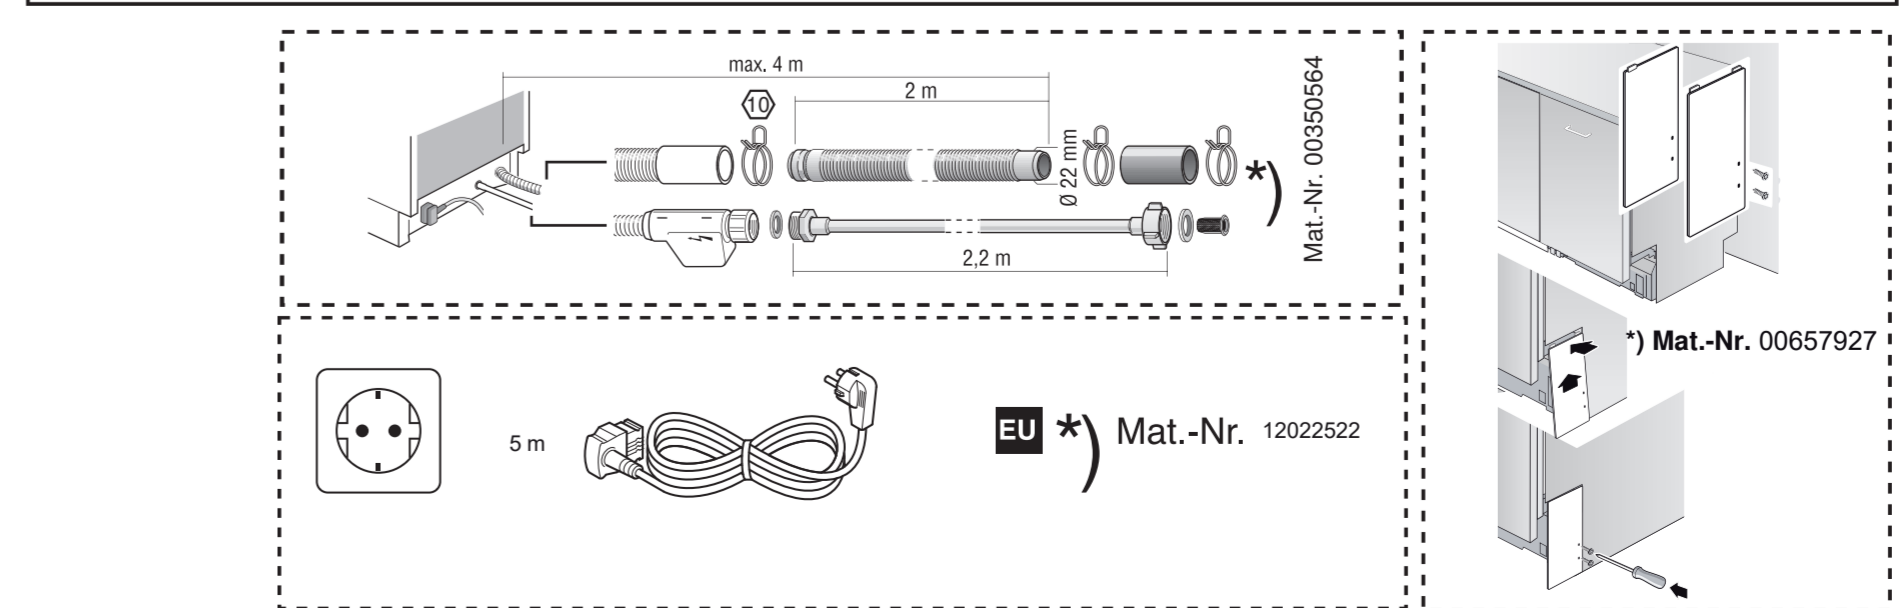

nicht einklemmen
klem ikke ind
into klämmma fas
ikkä kiölm fast
ei saa jääda puristuksin

verspannen
spænd
spännma
spänn fast
tasapainota

Scheibe entfernen
Fjern skive
Avlägsna skiva
Fjern skiven
Poista levy

c =	d =
650 mm	≥ 30 mm
660 mm	≥ 20 mm
670 mm	≥ 10 mm
680 - 725 mm	≥ 0 mm

EU * Mat-Nr. 12022522

Mat-Nr. 00657927

Mat-Nr. 00350564