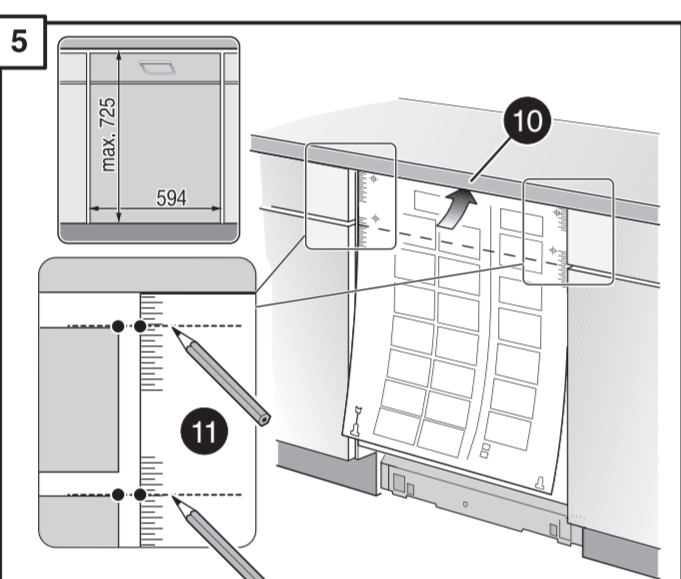

nicht einklemmen
klem ikke ind
into klämmma fas
ikkä kiölm fast
ei saa jääda puristuksin

verspannen
spænd
spännma
spänn fast
tasapainota

Scheibe entfernen
Fjern skive
Avlägsna skiva
Fjern skiven
Poista levy

c =	d =
650 mm	≥ 30 mm
660 mm	≥ 20 mm
670 mm	≥ 10 mm
680 - 725 mm	≥ 0 mm

EU * Mat-Nr. 12022522

Mat-Nr. 00657927

Mat-Nr. 00350564