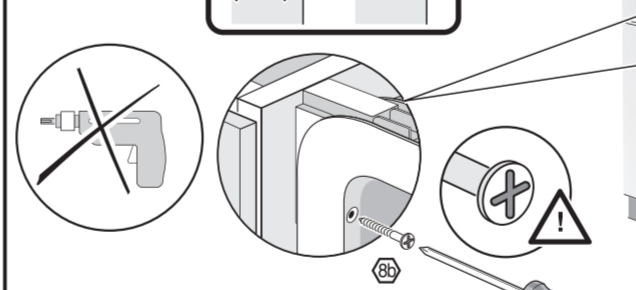

nicht einklemmen
klem ikke ind
into klämmma fas
ikkä kiölm fast
ei saa jääda puristuksin

verspannen
spænd
spännma
spänn fast
tasapainota

Scheibe entfernen
Fjern skive
Avlägsna skiva
Fjern skiven
Poista levy

c =	d =
650 mm	≥ 30 mm
660 mm	≥ 20 mm
670 mm	≥ 10 mm
680 - 725 mm	≥ 0 mm

EU * Mat-Nr. 12022522

Mat-Nr. 00657927

Mat-Nr. 00350564