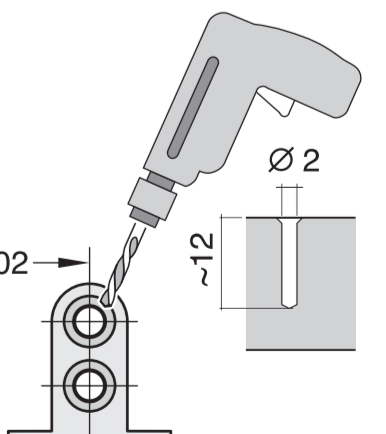

1

2a

2b

3

4

5

6

7

8

9

9

9

10

11

10

11

GB

11

566

GV 640Voll-I - SK - 81,5 cm - m. GS 9001594271 (0205)

521

566