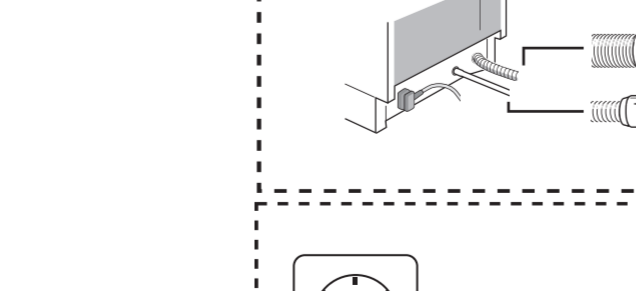

nicht einklemmen
klem ikke ind
into klämmma fas
ikkä kiölm fast
ei saa jääda puristuksin

verspannen
spænd
spännma
spänn fast
tasapainota

Scheibe entfernen
Fjern skive
Avlägsna skiva
Fjern skiven
Poista levy

c =	d =
650 mm	≥ 30 mm
660 mm	≥ 20 mm
670 mm	≥ 10 mm
680 - 725 mm	≥ 0 mm

EU * Mat-Nr. 12022522

Mat-Nr. 00657927

Mat-Nr. 00350564