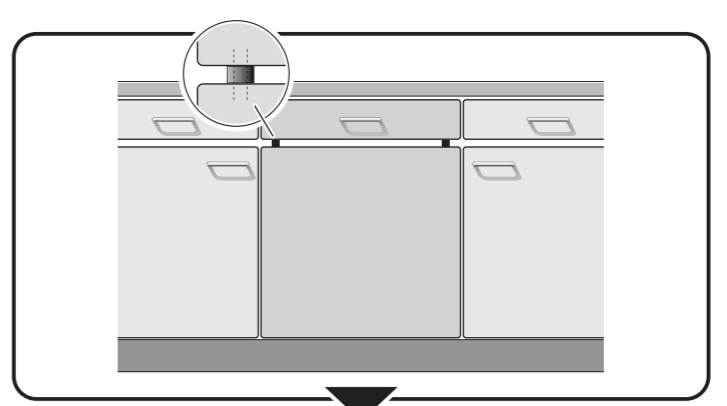

nicht einklemmen
klem ikke ind
into klämmma fas
ikkä kiölm fast
ei saa jääda puristuksin

verspannen
spænd
spännma
spänn fast
tasapainota

Scheibe entfernen
Fjern skive
Avlägsna skiva
Fjern skiven
Poista levy

c =	d =
650 mm	≥ 30 mm
660 mm	≥ 20 mm
670 mm	≥ 10 mm
680 - 725 mm	≥ 0 mm

EU * Mat-Nr. 12022522

Mat-Nr. 00657927

Mat-Nr. 00350564