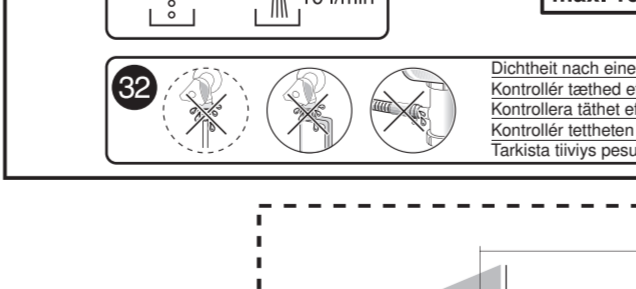

nicht einklemmen
klem ikke ind
into klämmma fas
ikkä kiölm fast
ei saa jääda puristuksin

verspannen
spænd
spännma
spänn fast
tasapainota

Scheibe entfernen
Fjern skive
Avlägsna skiva
Fjern skiven
Poista levy

c =	d =
650 mm	≥ 30 mm
660 mm	≥ 20 mm
670 mm	≥ 10 mm
680 - 725 mm	≥ 0 mm

EU * Mat-Nr. 12022522

Mat-Nr. 00657927

Mat-Nr. 00350564