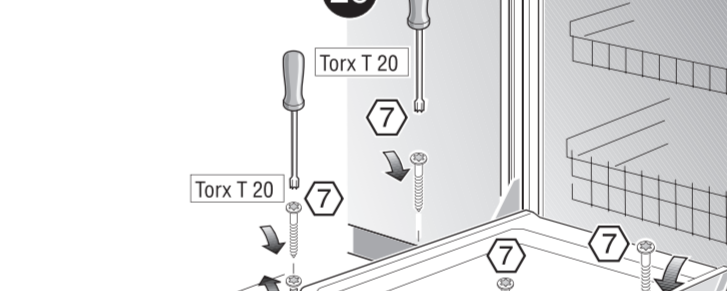

nicht einklemmen
klem ikke ind
into klämmma fas
ikkä kiölm fast
ei saa jääda puristuksin

verspannen
spænd
spännma
spänn fast
tasapainota

Scheibe entfernen
Fjern skive
Avlägsna skiva
Fjern skiven
Poista levy

c =	d =
650 mm	≥ 30 mm
660 mm	≥ 20 mm
670 mm	≥ 10 mm
680 - 725 mm	≥ 0 mm

EU * Mat-Nr. 12022522

Mat-Nr. 00657927

Mat-Nr. 00350564