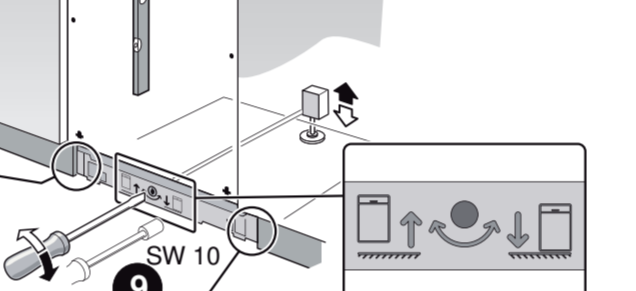

nicht einklemmen
klem ikke ind
into klämmma fas
ikkä kiölm fast
ei saa jääda puristuksin

verspannen
spænd
spännma
spänn fast
tasapainota

Scheibe entfernen
Fjern skive
Avlägsna skiva
Fjern skiven
Poista levy

c =	d =
650 mm	≥ 30 mm
660 mm	≥ 20 mm
670 mm	≥ 10 mm
680 - 725 mm	≥ 0 mm

EU * Mat-Nr. 12022522

Mat-Nr. 00657927

Mat-Nr. 00350564