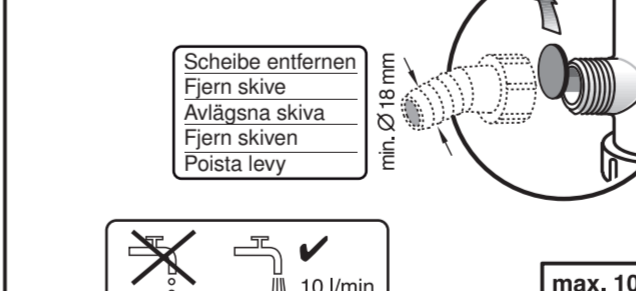

nicht einklemmen
klem ikke ind
into klämmma fas
ikkä kiölm fast
ei saa jääda puristuksin

verspannen
spænd
spännma
spänn fast
tasapainota

Scheibe entfernen
Fjern skive
Avlägsna skiva
Fjern skiven
Poista levy

c =	d =
650 mm	≥ 30 mm
660 mm	≥ 20 mm
670 mm	≥ 10 mm
680 - 725 mm	≥ 0 mm

EU * Mat-Nr. 12022522

Mat-Nr. 00657927

Mat-Nr. 00350564