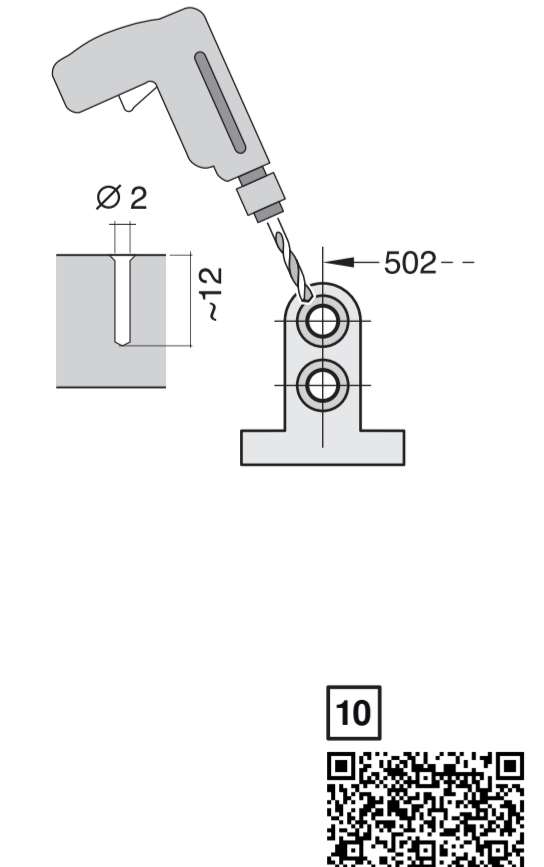

nicht einklemmen
klem ikke ind
into klämmma fas
ikkä kiölm fast
ei saa jääda puristuksin

verspannen
spænd
spännma
spänn fast
tasapainota

Scheibe entfernen
Fjern skive
Avlägsna skiva
Fjern skiven
Poista levy

c =	d =
650 mm	≥ 30 mm
660 mm	≥ 20 mm
670 mm	≥ 10 mm
680 - 725 mm	≥ 0 mm

EU * Mat-Nr. 12022522

Mat-Nr. 00657927

Mat-Nr. 00350564