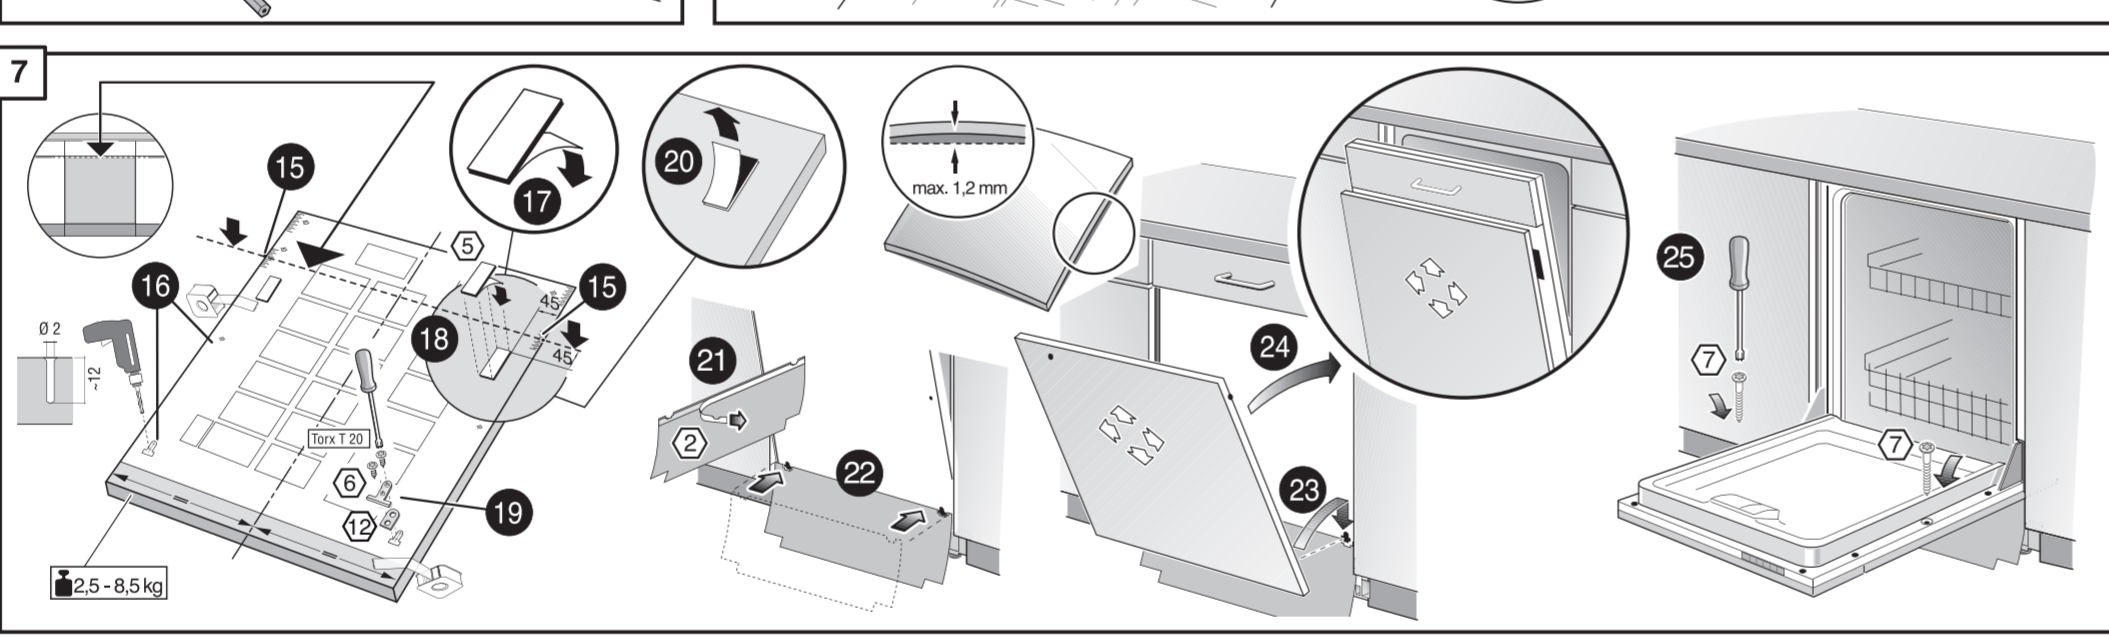

nicht einklemmen
klem ikke ind
into klämmma fas
ikkä kiölm fast
ei saa jääda puristuksin

verspannen
spænd
spännma
spänn fast
tasapainota

Scheibe entfernen
Fjern skive
Avlägsna skiva
Fjern skiven
Poista levy

c =	d =
650 mm	≥ 30 mm
660 mm	≥ 20 mm
670 mm	≥ 10 mm
680 - 725 mm	≥ 0 mm

EU * Mat-Nr. 12022522

Mat-Nr. 00657927

Mat-Nr. 00350564