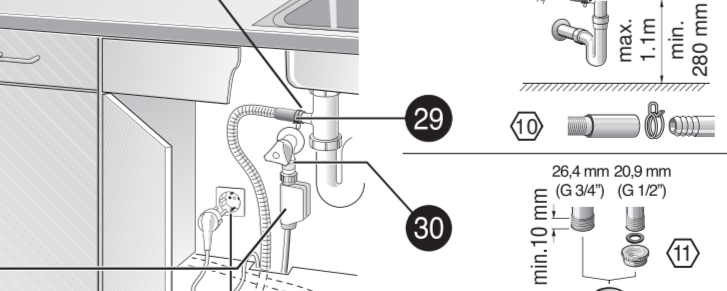

nicht einklemmen
klem ikke ind
into klämmma fas
ikkä kiölm fast
ei saa jääda puristuksin

verspannen
spænd
spännma
spänn fast
tasapainota

Scheibe entfernen
Fjern skive
Avlägsna skiva
Fjern skiven
Poista levy

c =	d =
650 mm	≥ 30 mm
660 mm	≥ 20 mm
670 mm	≥ 10 mm
680 - 725 mm	≥ 0 mm

EU * Mat-Nr. 12022522

Mat-Nr. 00657927

Mat-Nr. 00350564