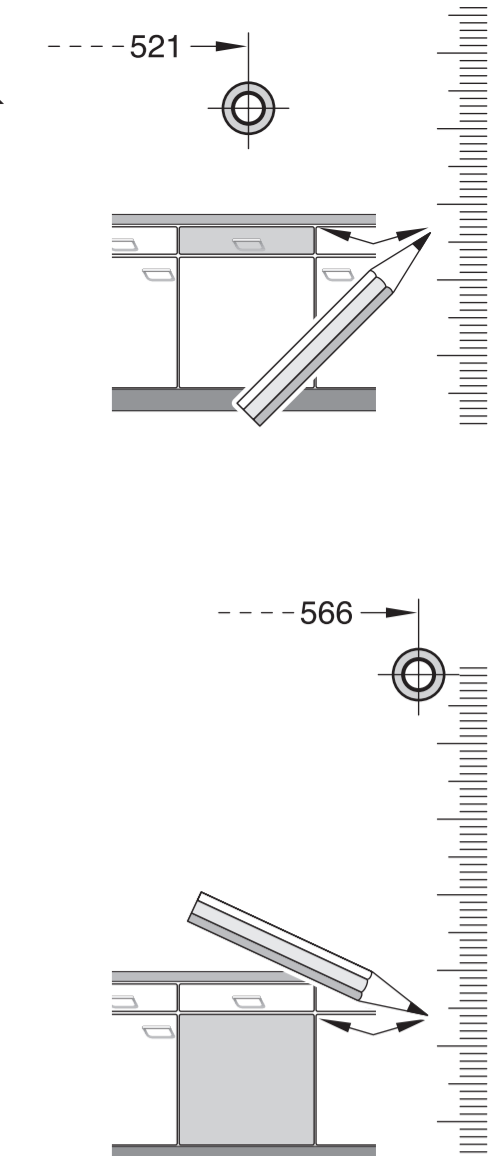

521

566

GV 640 Voll-I - 81,5 cm - k - SW 9001594136 (0010)

**1**

1 1.75 m  
 2 1.75 m  
 3 4x15  
 4 4x15  
 5 4x15  
 6 4x42  
 7 4x42  
 8 4x42  
 9 4x42

**2a**

**2b**

Mat-Nr. 00622456

24  
 25  
 26

**GB**

max. 1.1 m

**11**

max. 4 m  
 2 m  
 2.2 m  
 Mat.-Nr. 00350564

5 m  
 3 m

EU \*) Mat.-Nr. 12022522  
 GB \*) Mat.-Nr. 00644534

**1**

**1**

**4**

**5A**

**6A**

**7A**

**8**

**11**

**11**

max. 4 m

2 m

0.22 mm

2.2 m

Mat.-Nr. 00350564

5m

3m

EU