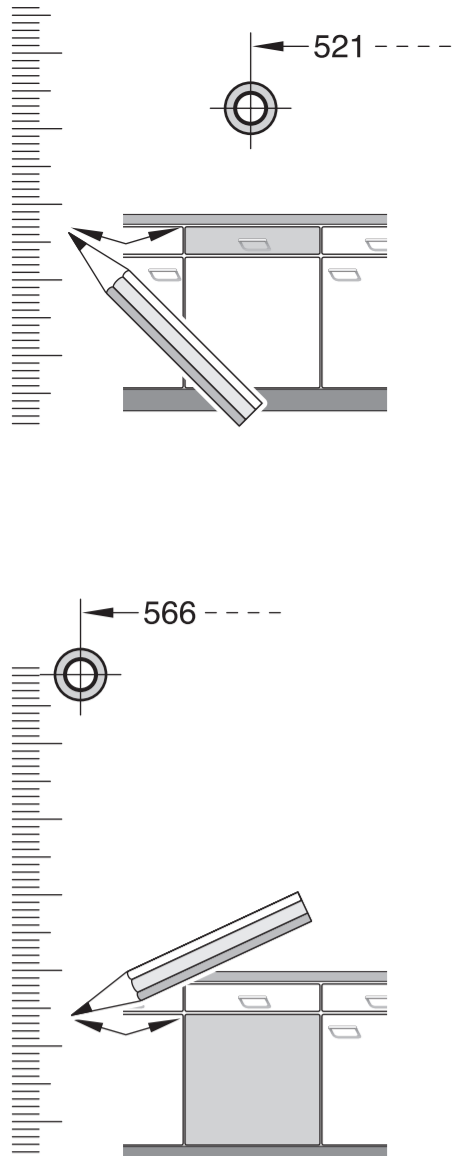

521

566

GV 640 Voll-I - 81,5 cm - k - SW 9001594136 (0010)

**1**

1 1.75 m  
 2 1.75 m  
 3 4x15  
 4 4x15  
 5 4x15  
 6 4x42  
 7 4x42  
 8 4x42  
 9 4x42

**2a**

**2b**

Mat-Nr. 00622456

max. 1.2 mm  
 2.5 - 8.5 kg  
 Torx T 20

**7**

ok  
 Torx T 20  
 19  
 18  
 20

**8**

**9**

**9**

21

**9**

24  
 25  
 26

**GB**

max. 1.1 m

**11**

max. 4 m  
 2 m  
 2.2 m  
 Mat.-Nr. 00350564

5 m  
 3 m

EU \*) Mat.-Nr. 12022522  
 GB \*) Mat.-Nr. 00644534

**1**

max. 4 m

2 m

0.22 mm

2.2 m

Mat.-Nr. 00350564

5m

3m

EU