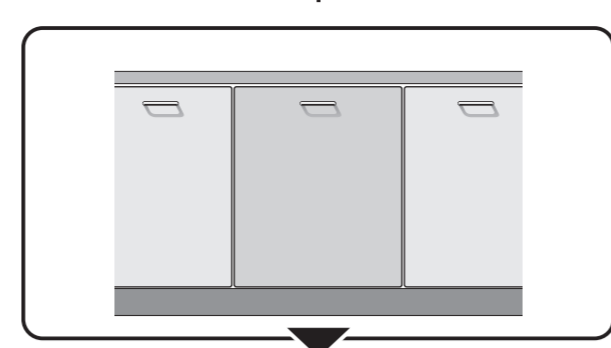

de Bohrschablone
 en Drilling template
 fr Gabarit de percage
 es Plantilla para taladros

GV640 Voll-I 81,7 cm - US 9001 540 567 (0002)