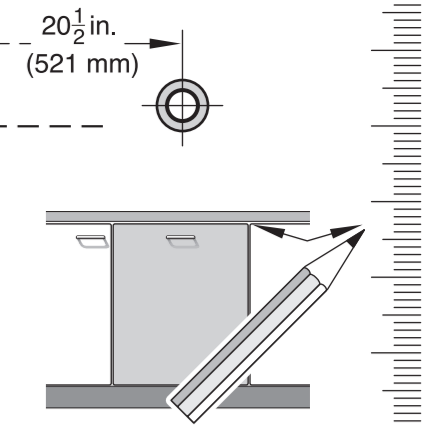

de Bohrschablone
 en Drilling template
 fr Gabarit de percage
 es Plantilla para taladros

GV640 Voll-I 81,7 cm - US 9001 540 567 (0002)