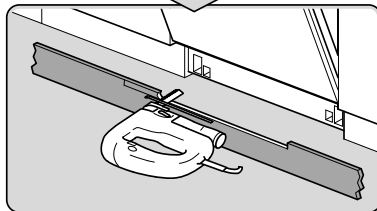

Ø4X15

Steinplatte
Stone slab
Plaque de pierre
Losa

Holzplatte
Wooden board
Plaque en bois
Placa de madera

Torx
T 20

Ø 2 mm

Ø4X15

Torx T 20

Dichtheit prüfen
Check for leaks
Verifiez l'étanchéité
Verificar la estanqueidad