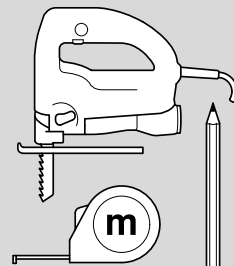

Ø4X15

Steinplatte
Stone slab
Plaque de pierre
Losa

Holzplatte
Wooden board
Plaque en bois
Placa de madera

Torx
T 20

Ø 2 mm

Ø4X15

Torx T 20

Dichtheit prüfen
Check for leaks
Verifiez l'étanchéité
Verificar la estanqueidad

max. 10 Nm

Dichtheit prüfen
Check for leaks
Verifiez l'étanchéité
Verificar la estanqueidad