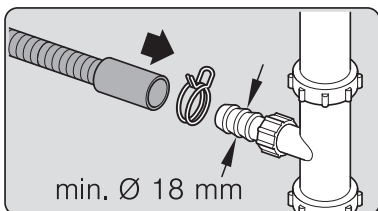

Ø4X15

Steinplatte
Stone slab
Plaque de pierre
Losa

Holzplatte
Wooden board
Plaque en bois
Placa de madera

Torx
T 20

Ø 2 mm

Ø4X15

Torx T 20

Dichtheit prüfen
Check for leaks
Verifiez l'étanchéité
Verificar la estanqueidad