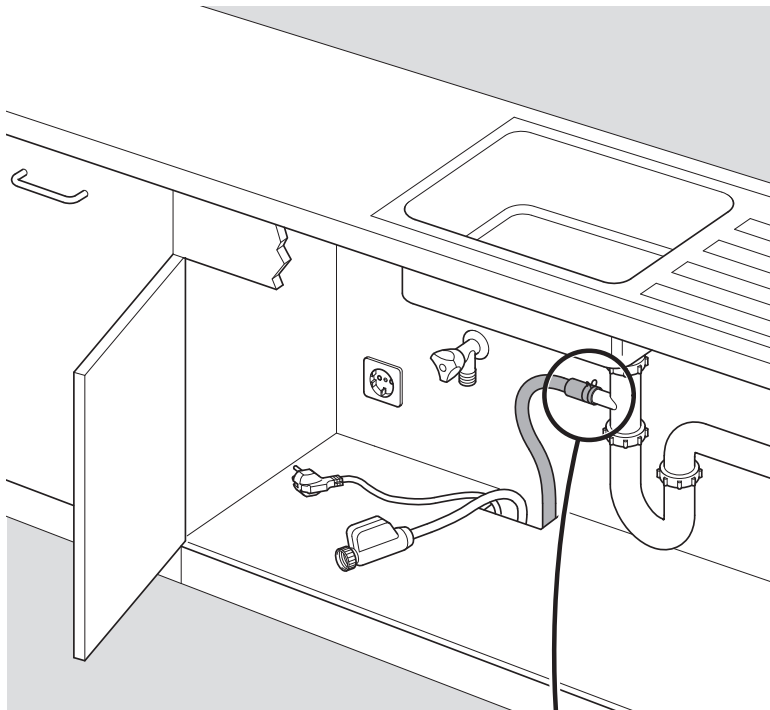

Ø4X15

Steinplatte
Stone slab
Plaque de pierre
Losa

Holzplatte
Wooden board
Plaque en bois
Placa de madera

Torx
T 20

Ø 2 mm

Ø4X15

Torx T 20

Dichtheit prüfen
Check for leaks
Verifiez l'étanchéité
Verificar la estanqueidad