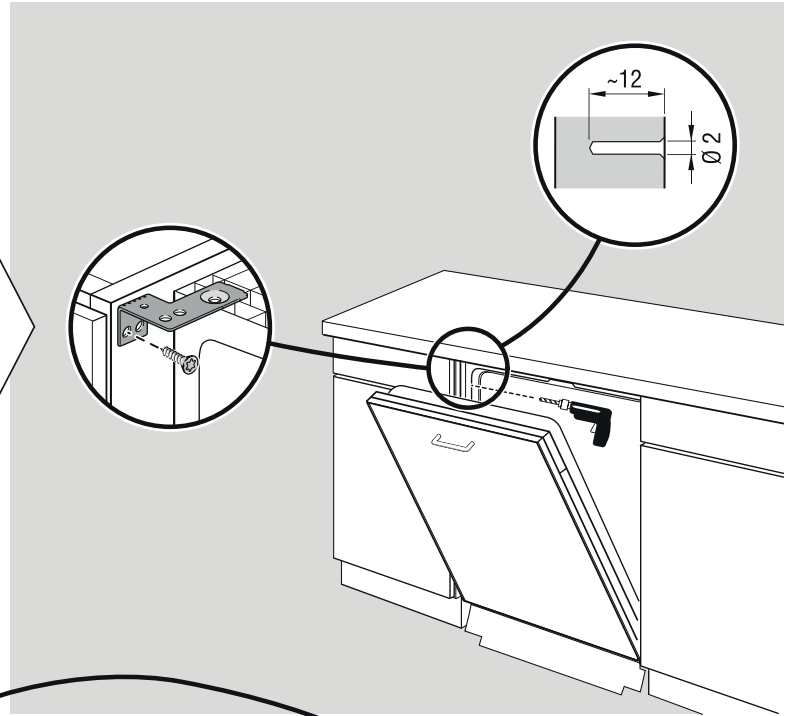

Ø4X15

Steinplatte
Stone slab
Plaque de pierre
Losa

Holzplatte
Wooden board
Plaque en bois
Placa de madera

Torx
T 20

Ø 2 mm

Ø4X15

Torx T 20

Dichtheit prüfen
Check for leaks
Verifiez l'étanchéité
Verificar la estanqueidad