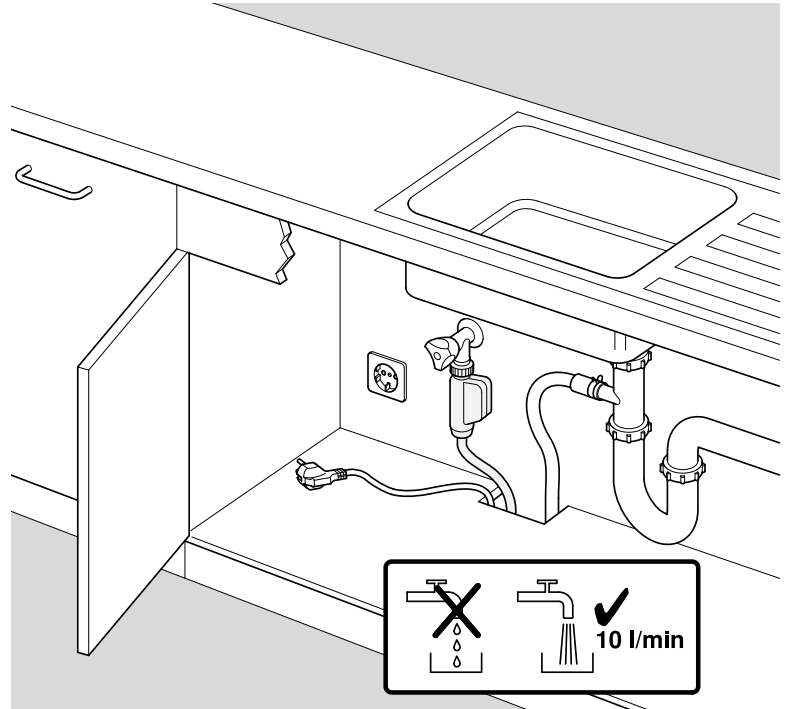

max. 10 Nm

Dichtheit prüfen
Check for leaks
Verifiez l'étanchéité
Verificar la estanqueidad