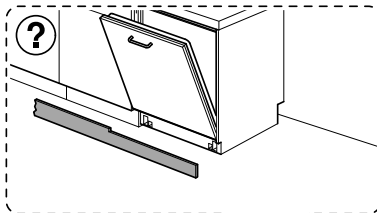

Ø4X15

Steinplatte
Stone slab
Plaque de pierre
Losa

Holzplatte
Wooden board
Plaque en bois
Placa de madera

Torx
T 20

Ø 2 mm

Ø4X15

Torx T 20

Dichtheit prüfen
Check for leaks
Verifiez l'étanchéité
Verificar la estanqueidad