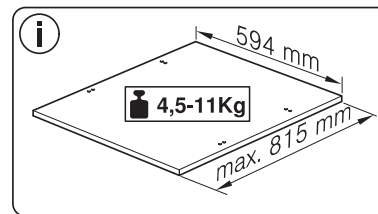

Torx
T 15

Steinplatte
 Stone slab
 Plaque de pierre
 Losa

Holzplatte
 Wooden board
 Plaque en bois
 Placa de madera

Torx
 T 20

nicht einklemmen
do not pinch
ne pas coincer
No doblar

Ø4X15

Torx
T 20

verspannen
brace
calar verticalement
Enrasar

Ø4X15

Steinplatte
Stone slab
Plaque de pierre
Losa

Holzplatte
Wooden board
Plaque en bois
Placa de madera

Torx
T 20

Ø 2 mm

Ø4X15

Torx T 20

Dichtheit prüfen
Check for leaks
Verifiez l'étanchéité
Verificar la estanqueidad