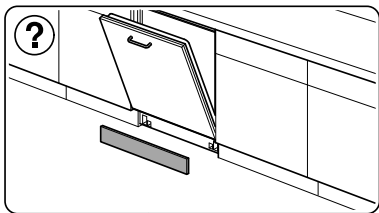

Ø4X15

Steinplatte
Stone slab
Plaque de pierre
Losa

Holzplatte
Wooden board
Plaque en bois
Placa de madera

Torx
T 20

Ø 2 mm

Ø4X15

Torx T 20

Dichtheit prüfen
Check for leaks
Verifiez l'étanchéité
Verificar la estanqueidad