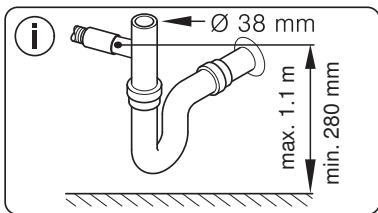

Ø4X15

Steinplatte
Stone slab
Plaque de pierre
Losa

Holzplatte
Wooden board
Plaque en bois
Placa de madera

Torx
T 20

Ø 2 mm

Ø4X15

Torx T 20

Dichtheit prüfen
Check for leaks
Verifiez l'étanchéité
Verificar la estanqueidad