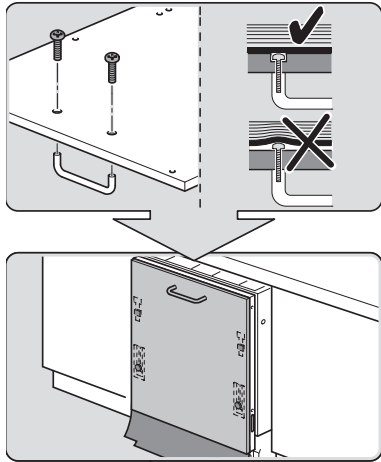

Torx
T 15

Steinplatte
 Stone slab
 Plaque de pierre
 Losa

Holzplatte
 Wooden board
 Plaque en bois
 Placa de madera

Torx
 T 20

nicht einklemmen
do not pinch
ne pas coincer
No doblar

Ø4X15

Torx
T 20

verspannen
brace
calar verticalement
Enrasar

Ø4X15

Steinplatte
Stone slab
Plaque de pierre
Losa

Holzplatte
Wooden board
Plaque en bois
Placa de madera

Torx
T 20

Ø 2 mm

Ø4X15

Torx T 20

Dichtheit prüfen
Check for leaks
Verifiez l'étanchéité
Verificar la estanqueidad