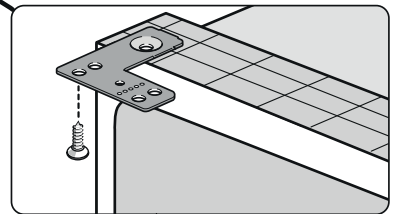

Ø4X15

Steinplatte
Stone slab
Plaque de pierre
Losa

Holzplatte
Wooden board
Plaque en bois
Placa de madera

Torx
T 20

Ø 2 mm

Ø4X15

Torx T 20

Dichtheit prüfen
Check for leaks
Verifiez l'étanchéité
Verificar la estanqueidad