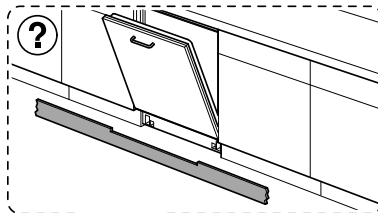

Ø4X15

Steinplatte
Stone slab
Plaque de pierre
Losa

Holzplatte
Wooden board
Plaque en bois
Placa de madera

Torx
T 20

Ø 2 mm

Ø4X15

Torx T 20

Dichtheit prüfen
Check for leaks
Verifiez l'étanchéité
Verificar la estanqueidad