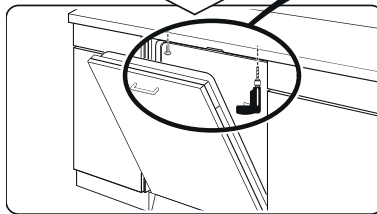

Ø4X15

Steinplatte
Stone slab
Plaque de pierre
Losa

Holzplatte
Wooden board
Plaque en bois
Placa de madera

Torx
T 20

Ø 2 mm

Ø4X15

Torx T 20

Dichtheit prüfen
Check for leaks
Verifiez l'étanchéité
Verificar la estanqueidad