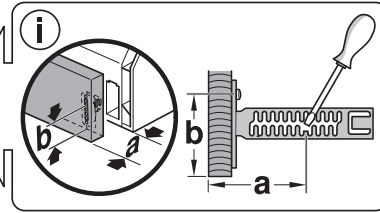

Ø4X15

Steinplatte
Stone slab
Plaque de pierre
Losa

Holzplatte
Wooden board
Plaque en bois
Placa de madera

Torx
T 20

Ø 2 mm

Ø4X15

Torx T 20

Dichtheit prüfen
Check for leaks
Verifiez l'étanchéité
Verificar la estanqueidad