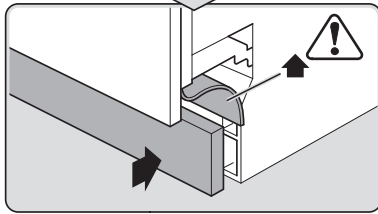

Ø4X15

Steinplatte
Stone slab
Plaque de pierre
Losa

Holzplatte
Wooden board
Plaque en bois
Placa de madera

Torx
T 20

Ø 2 mm

Ø4X15

Torx T 20

Dichtheit prüfen
Check for leaks
Verifiez l'étanchéité
Verificar la estanqueidad