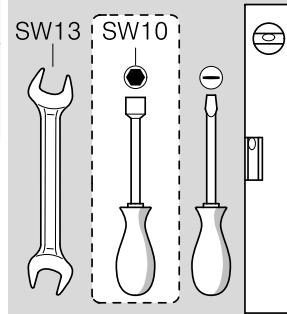

Torx
T 15

Steinplatte
 Stone slab
 Plaque de pierre
 Losa

Holzplatte
 Wooden board
 Plaque en bois
 Placa de madera

Torx
 T 20

nicht einklemmen
do not pinch
ne pas coincer
No doblar

Ø4X15

Torx
T 20

verspannen
brace
calar verticalement
Enrasar

Ø4X15

Steinplatte
Stone slab
Plaque de pierre
Losa

Holzplatte
Wooden board
Plaque en bois
Placa de madera

Torx
T 20

Ø 2 mm

Ø4X15

Torx T 20

Dichtheit prüfen
Check for leaks
Verifiez l'étanchéité
Verificar la estanqueidad