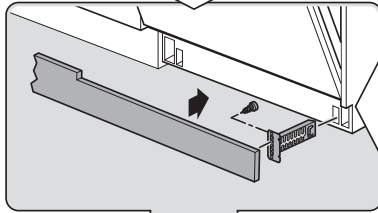

Ø4X15

Steinplatte
Stone slab
Plaque de pierre
Losa

Holzplatte
Wooden board
Plaque en bois
Placa de madera

Torx
T 20

Ø 2 mm

Ø4X15

Torx T 20

Dichtheit prüfen
Check for leaks
Verifiez l'étanchéité
Verificar la estanqueidad