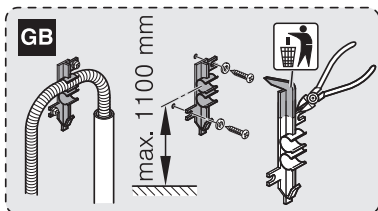

Ø4X15

Steinplatte
Stone slab
Plaque de pierre
Losa

Holzplatte
Wooden board
Plaque en bois
Placa de madera

Torx
T 20

Ø 2 mm

Ø4X15

Torx T 20

Dichtheit prüfen
Check for leaks
Verifiez l'étanchéité
Verificar la estanqueidad