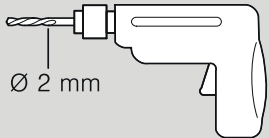

Ø4X15

Steinplatte
Stone slab
Plaque de pierre
Losa

Holzplatte
Wooden board
Plaque en bois
Placa de madera

Torx
T 20

Ø 2 mm

Ø4X15

Torx T 20

Dichtheit prüfen
Check for leaks
Verifiez l'étanchéité
Verificar la estanqueidad