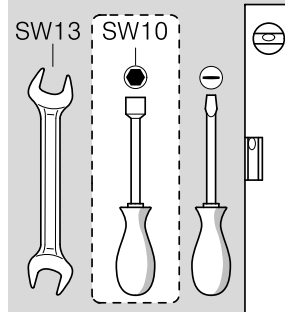

Torx
T 15

Steinplatte
 Stone slab
 Plaque de pierre
 Losa

Holzplatte
 Wooden board
 Plaque en bois
 Placa de madera

Torx
 T 20

nicht einklemmen
do not pinch
ne pas coincer
No doblar

Ø4X15

Torx
T 20

verspannen
brace
calar verticalement
Enrasar

Ø4X15

Steinplatte
Stone slab
Plaque de pierre
Losa

Holzplatte
Wooden board
Plaque en bois
Placa de madera

Torx
T 20

Ø 2 mm

Ø4X15

Torx T 20

Dichtheit prüfen
Check for leaks
Verifiez l'étanchéité
Verificar la estanqueidad