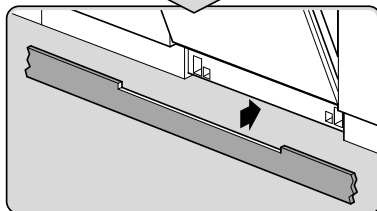

Ø4X15

Steinplatte
Stone slab
Plaque de pierre
Losa

Holzplatte
Wooden board
Plaque en bois
Placa de madera

Torx
T 20

Ø 2 mm

Ø4X15

Torx T 20

Dichtheit prüfen
Check for leaks
Verifiez l'étanchéité
Verificar la estanqueidad