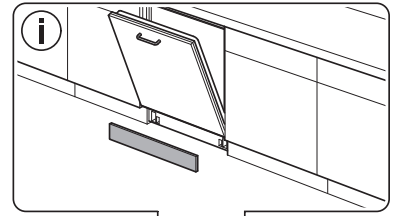

Ø4X15

Steinplatte
Stone slab
Plaque de pierre
Losa

Holzplatte
Wooden board
Plaque en bois
Placa de madera

Torx
T 20

Ø 2 mm

Ø4X15

Torx T 20

Dichtheit prüfen
Check for leaks
Verifiez l'étanchéité
Verificar la estanqueidad