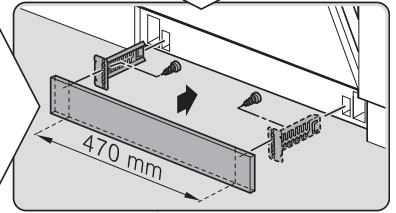

Ø4X15

Steinplatte
Stone slab
Plaque de pierre
Losa

Holzplatte
Wooden board
Plaque en bois
Placa de madera

Torx
T 20

Ø 2 mm

Ø4X15

Torx T 20

Dichtheit prüfen
Check for leaks
Verifiez l'étanchéité
Verificar la estanqueidad