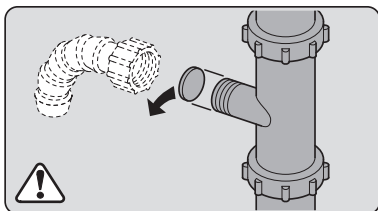

Ø4X15

Steinplatte
Stone slab
Plaque de pierre
Losa

Holzplatte
Wooden board
Plaque en bois
Placa de madera

Torx
T 20

Ø 2 mm

Ø4X15

Torx T 20

Dichtheit prüfen
Check for leaks
Verifiez l'étanchéité
Verificar la estanqueidad