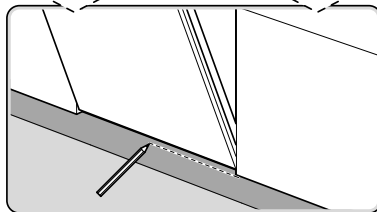

Ø4X15

Steinplatte
Stone slab
Plaque de pierre
Losa

Holzplatte
Wooden board
Plaque en bois
Placa de madera

Torx
T 20

Ø 2 mm

Ø4X15

Torx T 20

Dichtheit prüfen
Check for leaks
Verifiez l'étanchéité
Verificar la estanqueidad