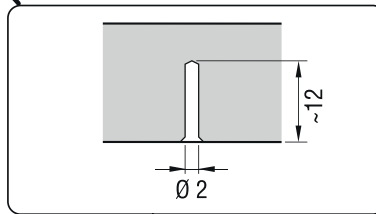

Ø4X15

Steinplatte
Stone slab
Plaque de pierre
Losa

Holzplatte
Wooden board
Plaque en bois
Placa de madera

Torx
T 20

Ø 2 mm

Ø4X15

Torx T 20

Dichtheit prüfen
Check for leaks
Verifiez l'étanchéité
Verificar la estanqueidad