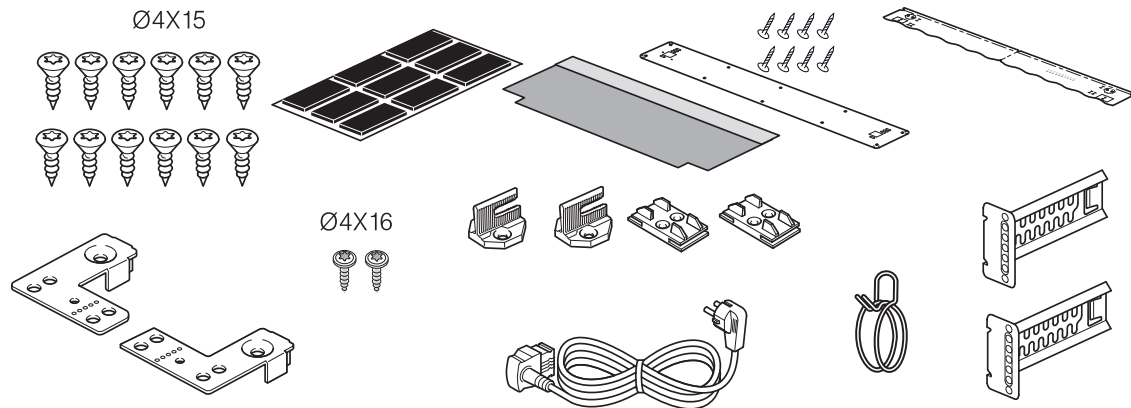

de Montageanleitung
en Installation instructions
fr Notice de montage
nl Montagevoorschrift
it Istruzioni per il montaggio
el Οδηγίες τοποθέτησης
es Instrucciones de montaje
pt Instruções de montagem
sv Monteringsanvisning
no Monteringsanvisning
fi Asennusohje
da Monteringsvejledning
tr Montaj kılavuzu

Torx
T 15

Steinplatte
 Stone slab
 Plaque de pierre
 Losa

Holzplatte
 Wooden board
 Plaque en bois
 Placa de madera

Torx
 T 20

nicht einklemmen
do not pinch
ne pas coincer
No doblar

Ø4X15

Torx
T 20

verspannen
brace
calar verticalement
Enrasar

Ø4X15

Steinplatte
Stone slab
Plaque de pierre
Losa

Holzplatte
Wooden board
Plaque en bois
Placa de madera

Torx
T 20

Ø 2 mm

Ø4X15

Torx T 20

Dichtheit prüfen
Check for leaks
Verifiez l'étanchéité
Verificar la estanqueidad