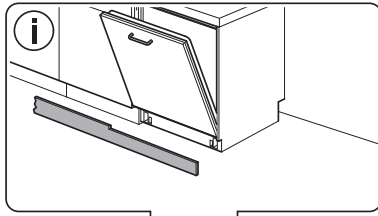

Ø4X15

Steinplatte
Stone slab
Plaque de pierre
Losa

Holzplatte
Wooden board
Plaque en bois
Placa de madera

Torx
T 20

Ø 2 mm

Ø4X15

Torx T 20

Dichtheit prüfen
Check for leaks
Verifiez l'étanchéité
Verificar la estanqueidad