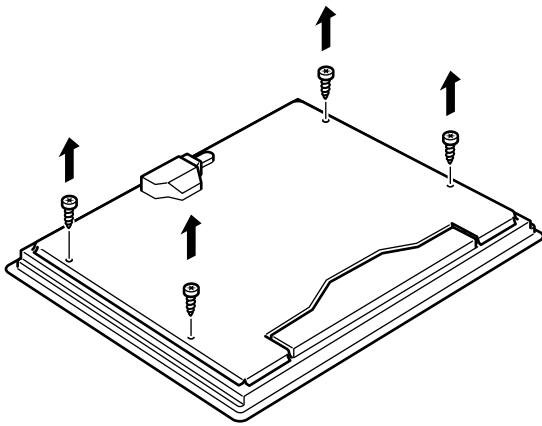

9001455762 991108

et Paigaldusjuhend
lt Montavimo instrukcija
lv Montāžas instrukcija

et

Järgida pliidiplaadi paigaldusjuhendit. Vaheplaat tugevasti kruvidega kinnitada.

lt

Laikykitės kaitlentės montavimo instrukcijos. Tvirtai prisukite tarpinį dugną.

lv

ievērojiet sildvirsmas montāžas pamācību. Cieši pieskrūvējiet plauktu.