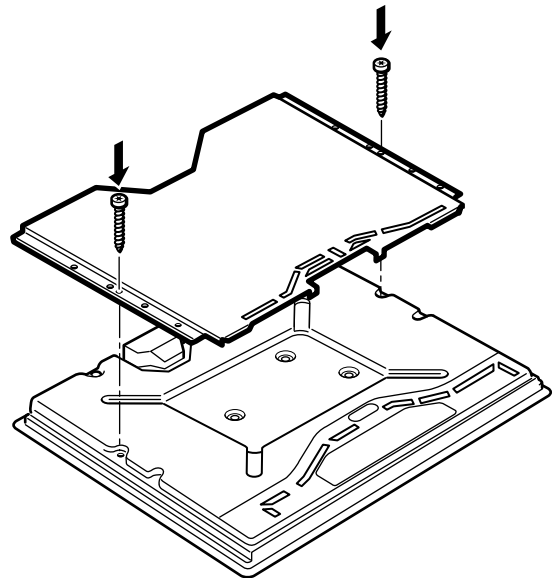

9001455762 991108

et Paigaldusjuhend
lt Montavimo instrukcija
lv Montāžas instrukcija

et

Järgida pliidiplaadi paigaldusjuhendit. Vaheplaat tugevasti kruvidega kinnitada.

lt

Laikykitės kaitlentės montavimo instrukcijos. Tvirtai prisukite tarpinį dugną.

lv

ievērojiet sildvirsmas montāžas pamācību. Cieši pieskrūvējiet plauktu.