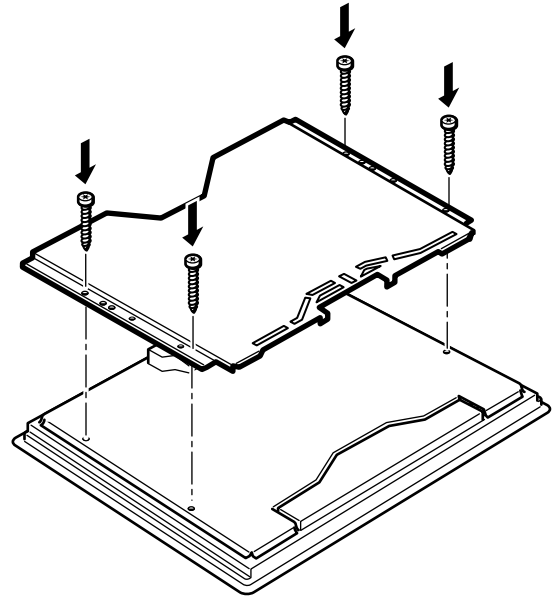

9001455762 991108

et Paigaldusjuhend
lt Montavimo instrukcija
lv Montāžas instrukcija

et

Järgida pliidiplaadi paigaldusjuhendit. Vaheplaat tugevasti kruvidega kinnitada.

lt

Laikykitės kaitlentės montavimo instrukcijos. Tvirtai prisukite tarpinį dugną.

lv

ievērojiet sildvirsmas montāžas pamācību. Cieši pieskrūvējiet plauktu.