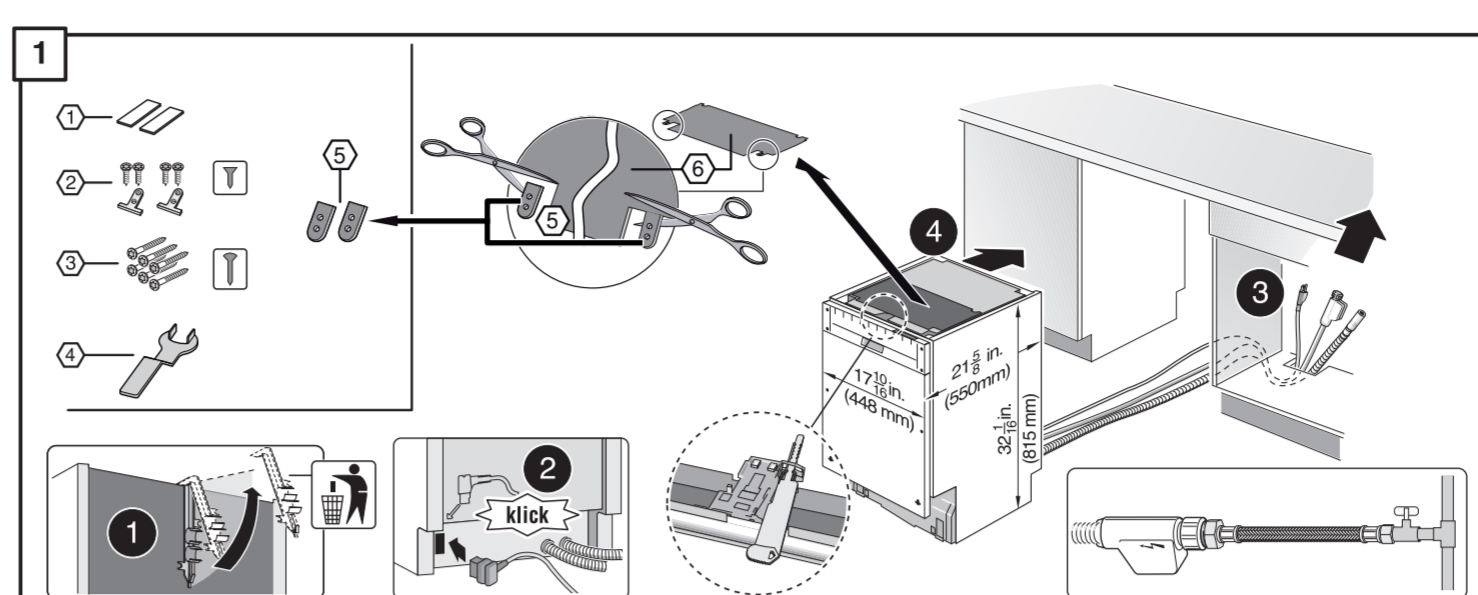

**de** Bohrschablone  
**en** Drilling template  
**fr** Gabarit de perçage  
**es** Plantilla para taladros

9001 451 170 - US  
440 Voll-I - 81,5 cm

**de** über Kundendienst erhältlich  
**en** Available from customer service  
**fr** Disponible par le biais du service après-vente  
**es** Se puede adquirir a través del Servicio de Asistencia Técnica Oficial de la marca