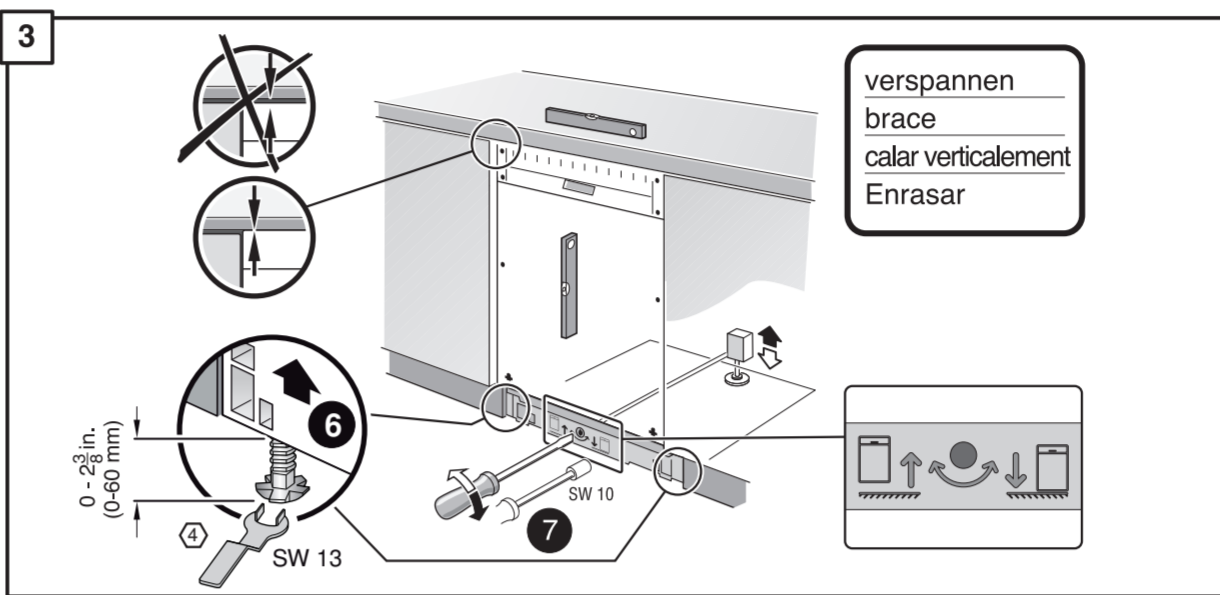

**de** Bohrschablone  
**en** Drilling template  
**fr** Gabarit de perçage  
**es** Plantilla para taladros

9001 451 170 - US  
440 Voll-I - 81,5 cm

**de** über Kundendienst erhältlich  
**en** Available from customer service  
**fr** Disponible par le biais du service après-vente  
**es** Se puede adquirir a través del Servicio de Asistencia Técnica Oficial de la marca