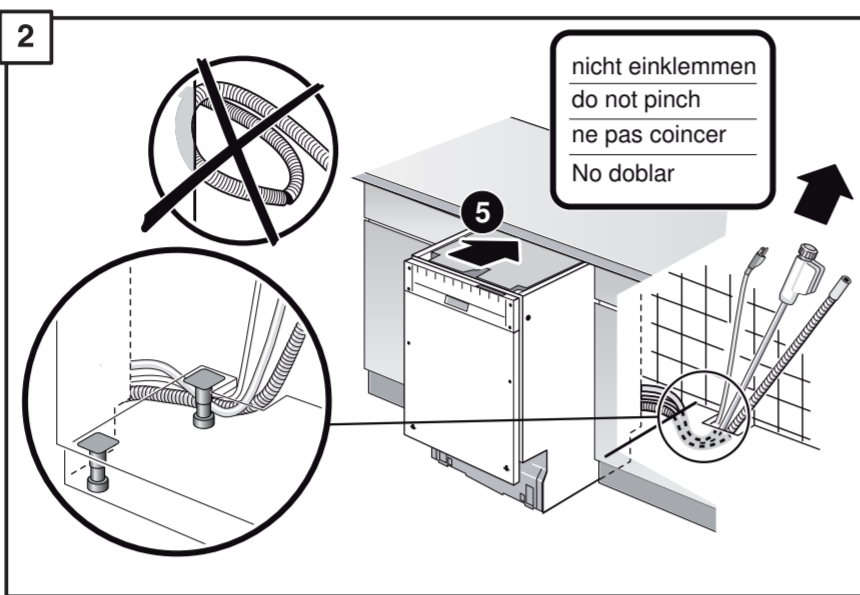

**de** Bohrschablone  
**en** Drilling template  
**fr** Gabarit de perçage  
**es** Plantilla para taladros

9001 451 170 - US  
440 Voll-I - 81,5 cm

**de** über Kundendienst erhältlich  
**en** Available from customer service  
**fr** Disponible par le biais du service après-vente  
**es** Se puede adquirir a través del Servicio de Asistencia Técnica Oficial de la marca