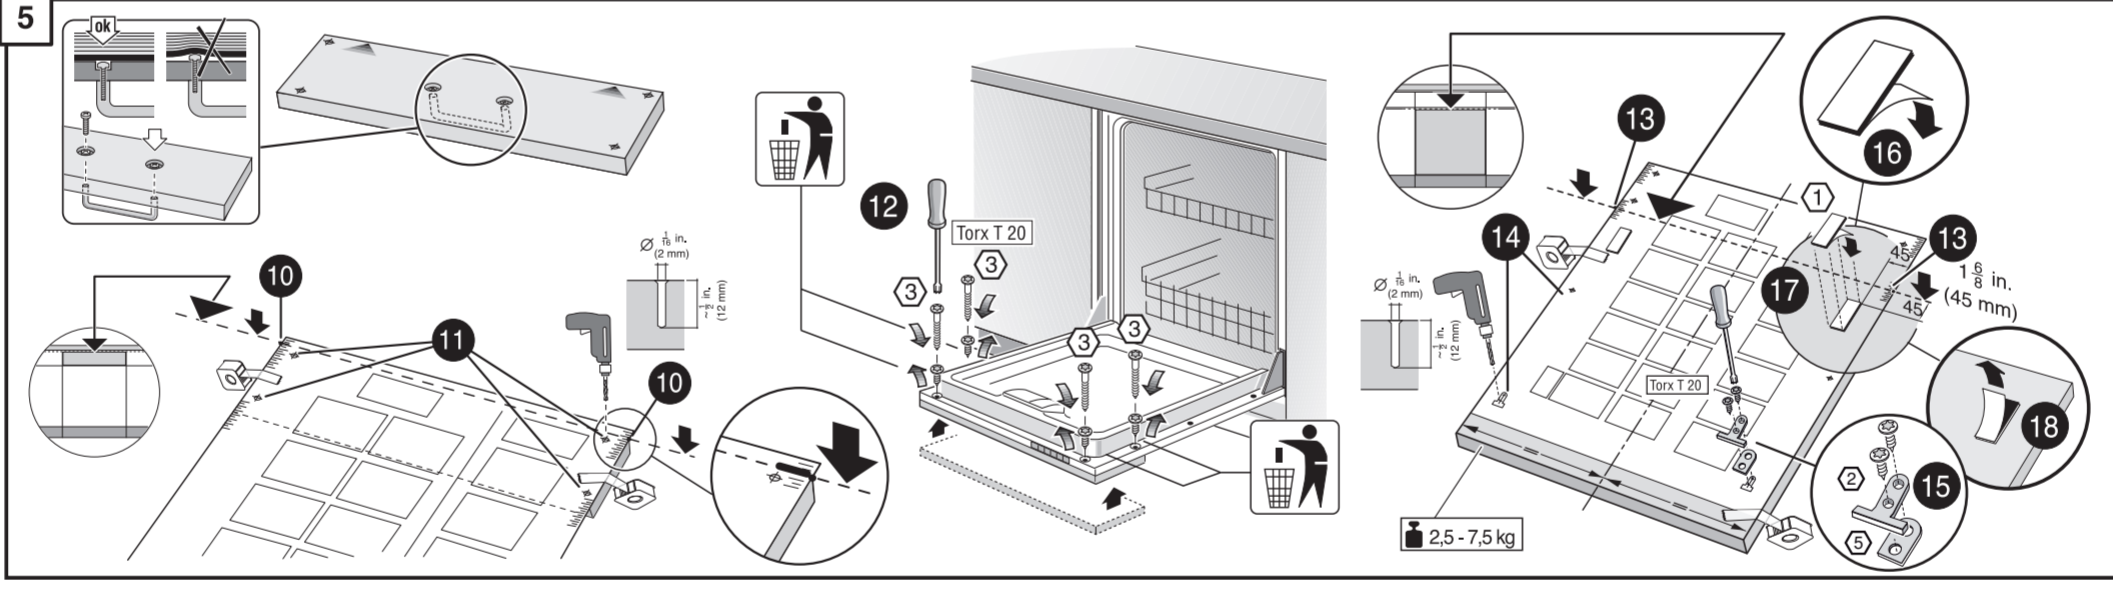

de Bohrschablone
en Drilling template
fr Gabarit de perçage
es Plantilla para taladros

9001 451 170 - US
440 Voll-I - 81,5 cm

de über Kundendienst erhältlich
en Available from customer service
fr Disponible par le biais du service après-vente
es Se puede adquirir a través del Servicio de Asistencia Técnica Oficial de la marca

Mot.-Nr. 657927

1 3

1 3