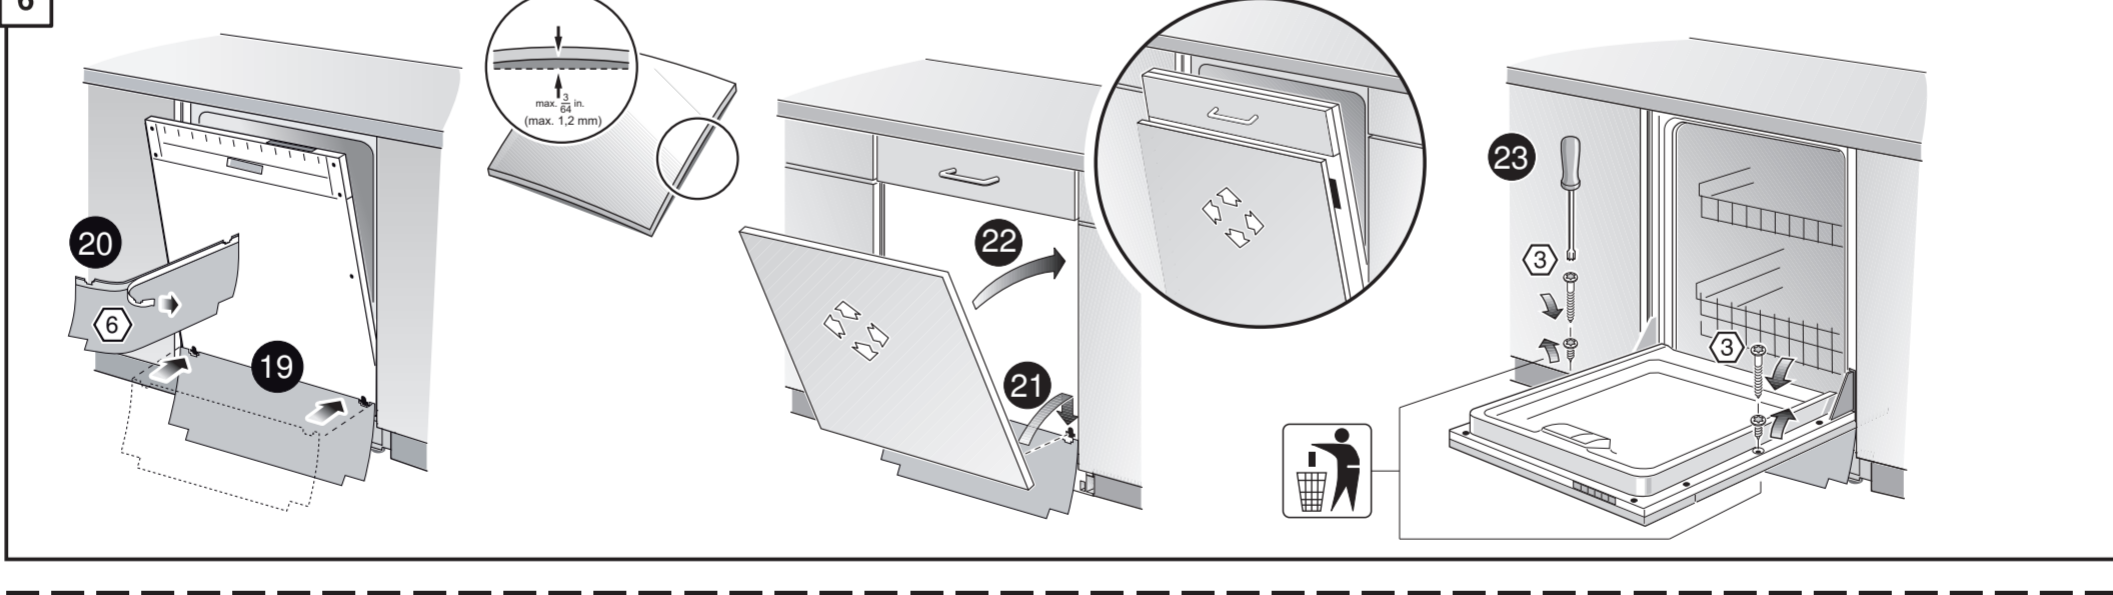

de Bohrschablone
en Drilling template
fr Gabarit de perçage
es Plantilla para taladros

9001 451 170 - US
440 Voll-I - 81,5 cm

de über Kundendienst erhältlich
en Available from customer service
fr Disponible par le biais du service après-vente
es Se puede adquirir a través del Servicio de Asistencia Técnica Oficial de la marca

Mot.-Nr. 657927

1 3

1 3