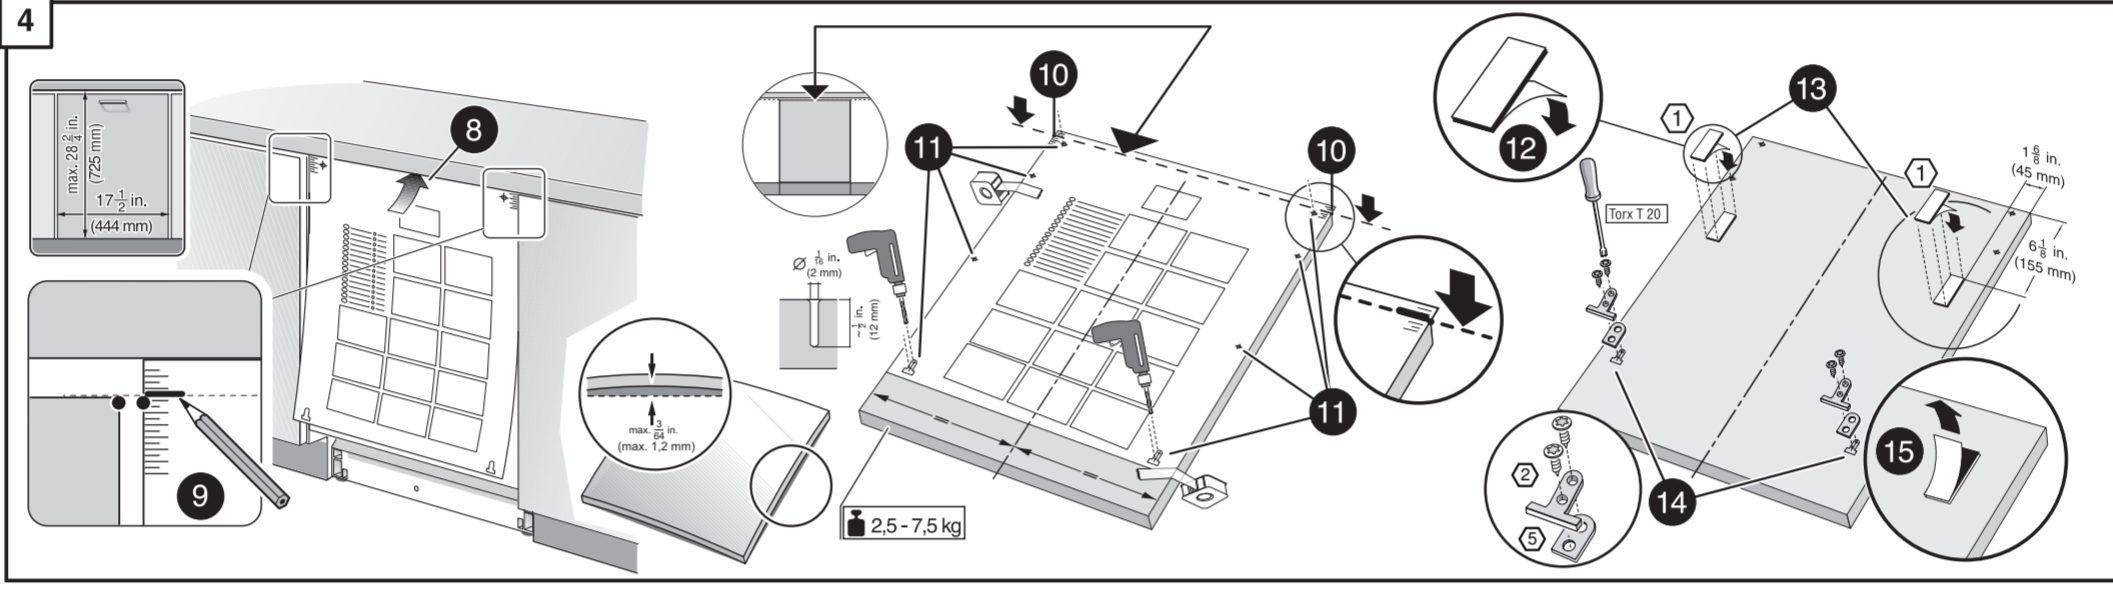

**de** Bohrschablone  
**en** Drilling template  
**fr** Gabarit de perçage  
**es** Plantilla para taladros

9001 451 170 - US  
440 Voll-I - 81,5 cm

**de** über Kundendienst erhältlich  
**en** Available from customer service  
**fr** Disponible par le biais du service après-vente  
**es** Se puede adquirir a través del Servicio de Asistencia Técnica Oficial de la marca