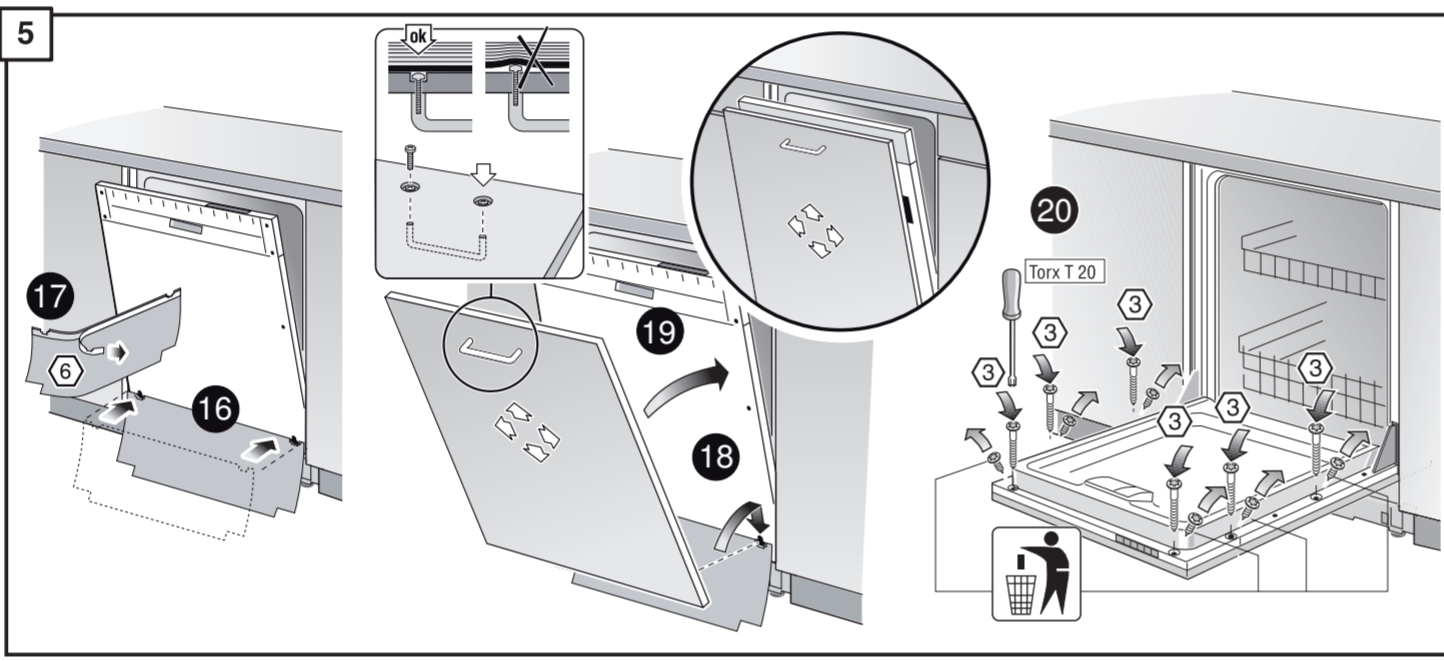

**de** Bohrschablone  
**en** Drilling template  
**fr** Gabarit de perçage  
**es** Plantilla para taladros

9001 451 170 - US  
440 Voll-I - 81,5 cm

**de** über Kundendienst erhältlich  
**en** Available from customer service  
**fr** Disponible par le biais du service après-vente  
**es** Se puede adquirir a través del Servicio de Asistencia Técnica Oficial de la marca