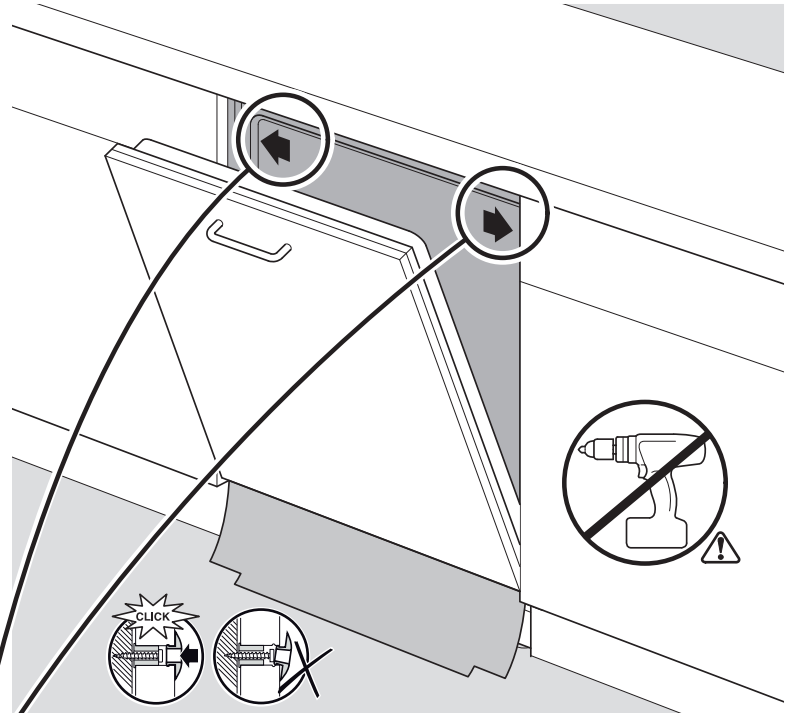

Torx
T 20

verspannen
brace
calar verticalement
Enrasar

Ø4X28

Torx
T 20

Ø4X15

Torx
T 20

(*) ET-Nr. 657927

Dichtheit prüfen
Check for leaks
Verifiez l'étanchéité
Verificar la estanqueidad