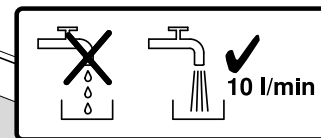

max. 10 Nm

Dichtheit prüfen
Check for leaks
Verifiez l'étanchéité
Verificar la estanqueidad