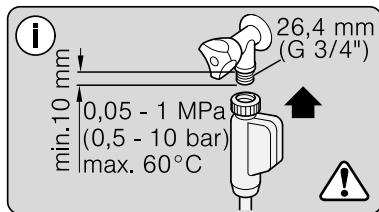

Torx
T 20

verspannen
brace
calar verticalement
Enrasar

Ø4X28

Torx
T 20

Ø4X15

Torx
T 20

(*) ET-Nr. 657927

Dichtheit prüfen
Check for leaks
Verifiez l'étanchéité
Verificar la estanqueidad

max. 10 Nm

Dichtheit prüfen
 Check for leaks
 Verifiez l'étanchéité
 Verificar la estanqueidad