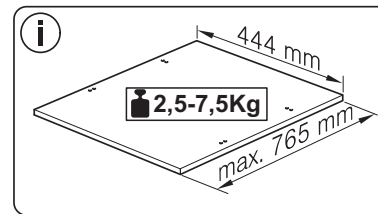

Ø4X28

Ø4X15

Torx T 20
Torx T 15

SW13

SW10

Torx
T 15

nicht einklemmen
do not pinch
ne pas coincer
No doblar

Ø4X15

Torx
T 20

verspannen
brace
calar verticalement
Enrasar

Ø4X28

Torx
T 20

Ø4X15

Torx
T 20

(*) ET-Nr. 657927

Dichtheit prüfen
Check for leaks
Verifiez l'étanchéité
Verificar la estanqueidad