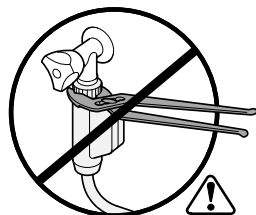

Torx
T 20

verspannen
brace
calar verticalement
Enrasar

Ø4X28

Torx
T 20

Ø4X15

Torx
T 20

(*) ET-Nr. 657927

Dichtheit prüfen
Check for leaks
Verifiez l'étanchéité
Verificar la estanqueidad