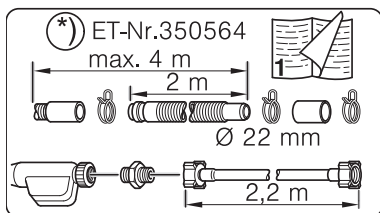

Ø4X28

Ø4X15

Torx T 20
Torx T 15

SW13

SW10

Torx
T 15

nicht einklemmen
do not pinch
ne pas coincer
No doblar

Ø4X15

Torx
T 20

verspannen
brace
calar verticalement
Enrasar

Ø4X28

Torx
T 20

Ø4X15

Torx
T 20

(*) ET-Nr. 657927

Dichtheit prüfen
Check for leaks
Verifiez l'étanchéité
Verificar la estanqueidad