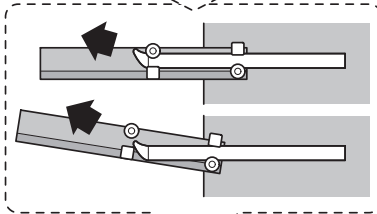

Torx
T 20

verspannen
brace
calar verticalement
Enrasar

Ø4X28

Torx
T 20

Ø4X15

Torx
T 20

(*) ET-Nr. 657927

Dichtheit prüfen
Check for leaks
Verifiez l'étanchéité
Verificar la estanqueidad