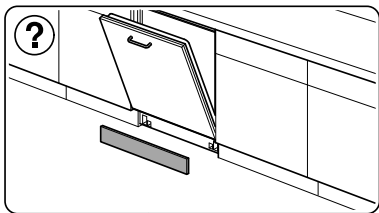

Torx
T 20

verspannen
brace
calar verticalement
Enrasar

Ø4X28

Torx
T 20

Ø4X15

Torx
T 20

(*) ET-Nr. 657927

Dichtheit prüfen
Check for leaks
Verifiez l'étanchéité
Verificar la estanqueidad