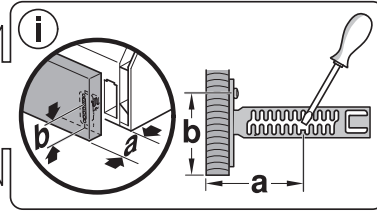

Torx
T 20

verspannen
brace
calar verticalement
Enrasar

Ø4X28

Torx
T 20

Ø4X15

Torx
T 20

(*) ET-Nr. 657927

Dichtheit prüfen
Check for leaks
Verifiez l'étanchéité
Verificar la estanqueidad