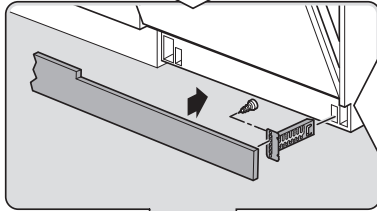

Torx
T 20

verspannen
brace
calar verticalement
Enrasar

Ø4X28

Torx
T 20

Ø4X15

Torx
T 20

(*) ET-Nr. 657927

Dichtheit prüfen
Check for leaks
Verifiez l'étanchéité
Verificar la estanqueidad