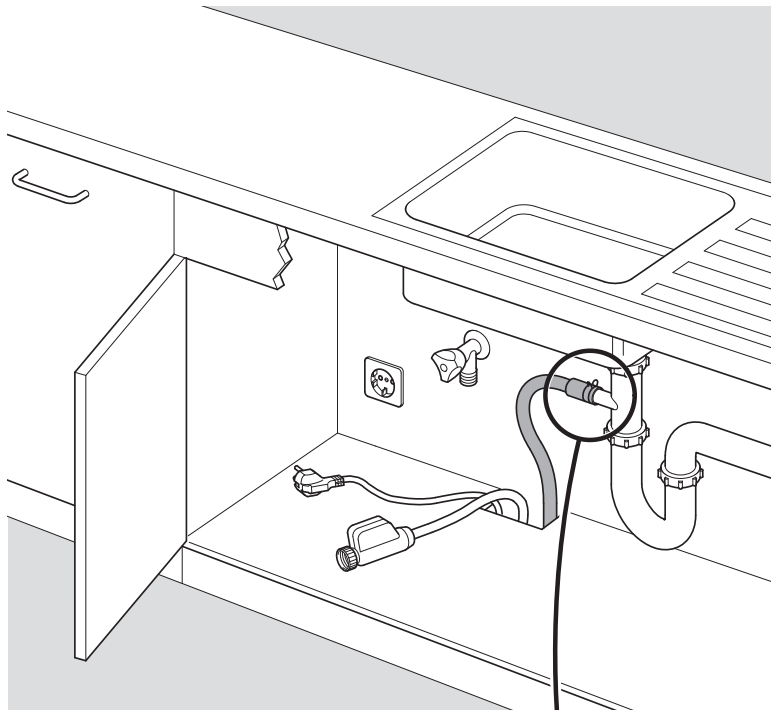

Torx
T 20

verspannen
brace
calar verticalement
Enrasar

Ø4X28

Torx
T 20

Ø4X15

Torx
T 20

(*) ET-Nr. 657927

Dichtheit prüfen
Check for leaks
Verifiez l'étanchéité
Verificar la estanqueidad