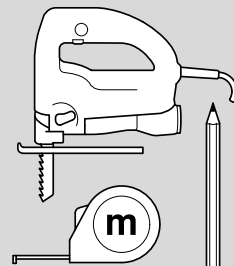

Ø4X28

Ø4X15

Torx T 20
Torx T 15

SW13

SW10

Torx
T 15

nicht einklemmen
do not pinch
ne pas coincer
No doblar

Ø4X15

Torx
T 20

verspannen
brace
calar verticalement
Enrasar

Ø4X28

Torx
T 20

Ø4X15

Torx
T 20

(*) ET-Nr. 657927

Dichtheit prüfen
Check for leaks
Verifiez l'étanchéité
Verificar la estanqueidad

max. 10 Nm

Dichtheit prüfen
 Check for leaks
 Verifiez l'étanchéité
 Verificar la estanqueidad