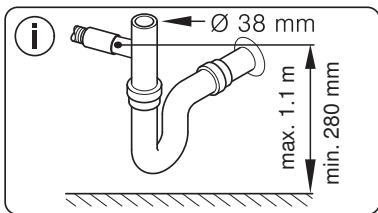

Torx
T 20

verspannen
brace
calar verticalement
Enrasar

Ø4X28

Torx
T 20

Ø4X15

Torx
T 20

(*) ET-Nr. 657927

Dichtheit prüfen
Check for leaks
Verifiez l'étanchéité
Verificar la estanqueidad