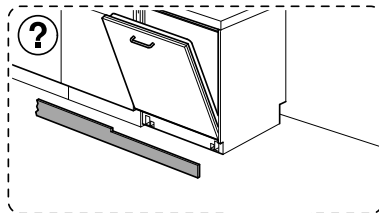

Torx
T 20

verspannen
brace
calar verticalement
Enrasar

Ø4X28

Torx
T 20

Ø4X15

Torx
T 20

(*) ET-Nr. 657927

Dichtheit prüfen
Check for leaks
Verifiez l'étanchéité
Verificar la estanqueidad