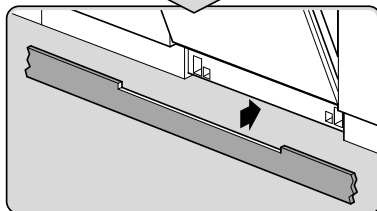

Torx
T 20

verspannen
brace
calar verticalement
Enrasar

Ø4X28

Torx
T 20

Ø4X15

Torx
T 20

(*) ET-Nr. 657927

Dichtheit prüfen
Check for leaks
Verifiez l'étanchéité
Verificar la estanqueidad