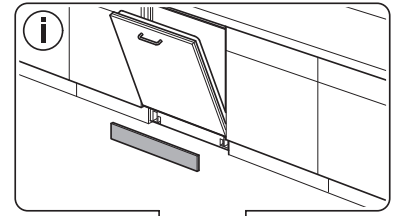

Torx
T 20

verspannen
brace
calar verticalement
Enrasar

Ø4X28

Torx
T 20

Ø4X15

Torx
T 20

(*) ET-Nr. 657927

Dichtheit prüfen
Check for leaks
Verifiez l'étanchéité
Verificar la estanqueidad