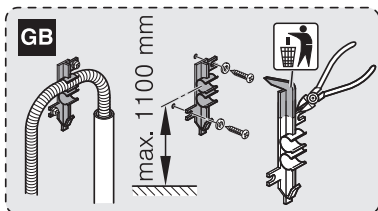

Torx
T 20

verspannen
brace
calar verticalement
Enrasar

Ø4X28

Torx
T 20

Ø4X15

Torx
T 20

(*) ET-Nr. 657927

Dichtheit prüfen
Check for leaks
Verifiez l'étanchéité
Verificar la estanqueidad