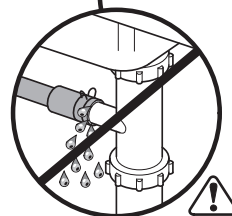

Torx
T 20

verspannen
brace
calar verticalement
Enrasar

Ø4X28

Torx
T 20

Ø4X15

Torx
T 20

(*) ET-Nr. 657927

Dichtheit prüfen
Check for leaks
Verifiez l'étanchéité
Verificar la estanqueidad