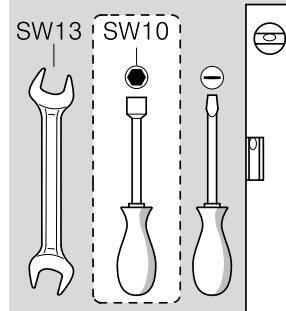

Ø4X28

Ø4X15

Torx T 20
Torx T 15

SW13

SW10

Torx
T 15

nicht einklemmen
do not pinch
ne pas coincer
No doblar

Ø4X15

Torx
T 20

verspannen
brace
calar verticalement
Enrasar

Ø4X28

Torx
T 20

Ø4X15

Torx
T 20

(*) ET-Nr. 657927

Dichtheit prüfen
Check for leaks
Verifiez l'étanchéité
Verificar la estanqueidad

max. 10 Nm

Dichtheit prüfen
 Check for leaks
 Verifiez l'étanchéité
 Verificar la estanqueidad