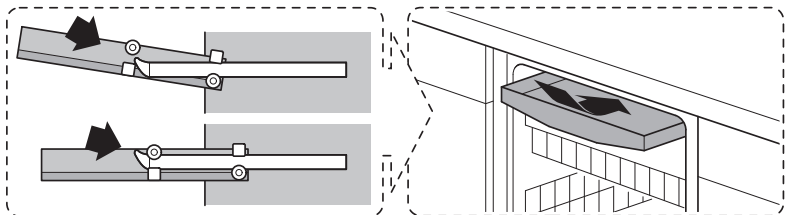

Torx
T 20

verspannen
brace
calar verticalement
Enrasar

Ø4X28

Torx
T 20

Ø4X15

Torx
T 20

(*) ET-Nr. 657927

Dichtheit prüfen
Check for leaks
Verifiez l'étanchéité
Verificar la estanqueidad