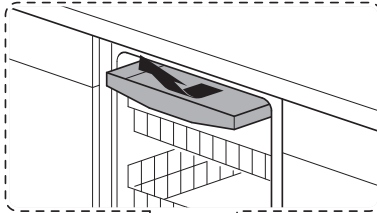

Torx
T 20

verspannen
brace
calar verticalement
Enrasar

Ø4X28

Torx
T 20

Ø4X15

Torx
T 20

(*) ET-Nr. 657927

Dichtheit prüfen
Check for leaks
Verifiez l'étanchéité
Verificar la estanqueidad