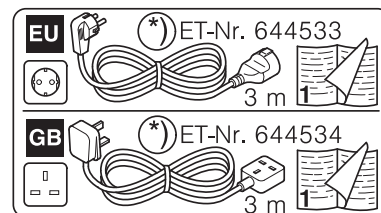

Ø4X28

Ø4X15

Torx T 20
Torx T 15

SW13

SW10

Torx
T 15

nicht einklemmen
do not pinch
ne pas coincer
No doblar

Ø4X15

Torx
T 20

verspannen
brace
calar verticalement
Enrasar

Ø4X28

Torx
T 20

Ø4X15

Torx
T 20

(*) ET-Nr. 657927

Dichtheit prüfen
Check for leaks
Verifiez l'étanchéité
Verificar la estanqueidad