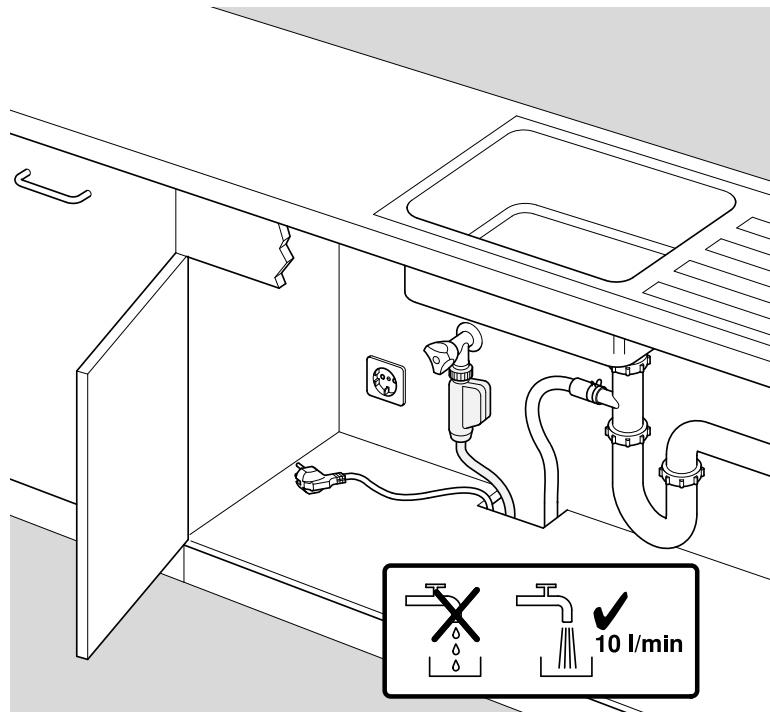

max. 10 Nm

Dichtheit prüfen
Check for leaks
Verifiez l'étanchéité
Verificar la estanqueidad