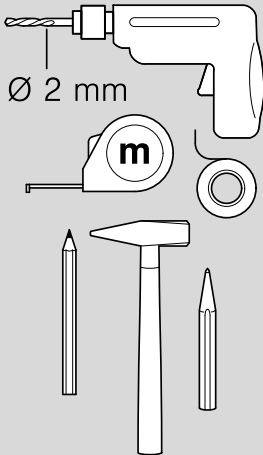

Ø4X28

Ø4X15

Torx T 20
Torx T 15

SW13

SW10

Torx
T 15

nicht einklemmen
do not pinch
ne pas coincer
No doblar

Ø4X15

Torx
T 20

verspannen
brace
calar verticalement
Enrasar

Ø4X28

Torx
T 20

Ø4X15

Torx
T 20

(*) ET-Nr. 657927

Dichtheit prüfen
Check for leaks
Verifiez l'étanchéité
Verificar la estanqueidad