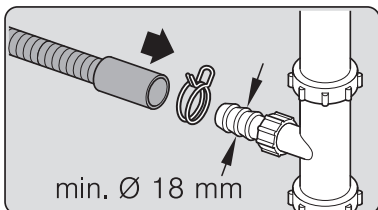

Ø4X28

Ø4X15

Torx T 20
Torx T 15

SW13

SW10

Torx
T 15

nicht einklemmen
do not pinch
ne pas coincer
No doblar

Ø4X15

Torx
T 20

verspannen
brace
calar verticalement
Enrasar

Ø4X28

Torx
T 20

Ø4X15

Torx
T 20

(*) ET-Nr. 657927

Dichtheit prüfen
Check for leaks
Verifiez l'étanchéité
Verificar la estanqueidad