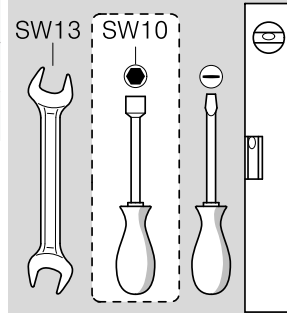

Ø4X28

Ø4X15

Torx T 20
Torx T 15

SW13

SW10

Torx
T 15

nicht einklemmen
do not pinch
ne pas coincer
No doblar

Ø4X15

Torx
T 20

verspannen
brace
calar verticalement
Enrasar

Ø4X28

Torx
T 20

Ø4X15

Torx
T 20

(*) ET-Nr. 657927

Dichtheit prüfen
Check for leaks
Verifiez l'étanchéité
Verificar la estanqueidad