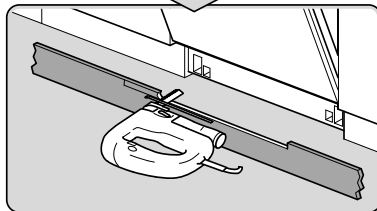

Torx
T 20

verspannen
brace
calar verticalement
Enrasar

Ø4X28

Torx
T 20

Ø4X15

Torx
T 20

(*) ET-Nr. 657927

Dichtheit prüfen
Check for leaks
Verifiez l'étanchéité
Verificar la estanqueidad