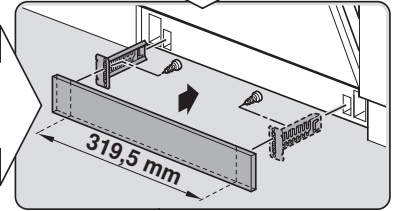

Torx
T 20

verspannen
brace
calar verticalement
Enrasar

Ø4X28

Torx
T 20

Ø4X15

Torx
T 20

(*) ET-Nr. 657927

Dichtheit prüfen
Check for leaks
Verifiez l'étanchéité
Verificar la estanqueidad