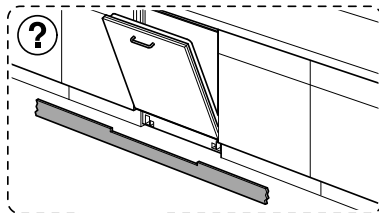

Torx
T 20

verspannen
brace
calar verticalement
Enrasar

Ø4X28

Torx
T 20

Ø4X15

Torx
T 20

(*) ET-Nr. 657927

Dichtheit prüfen
Check for leaks
Verifiez l'étanchéité
Verificar la estanqueidad