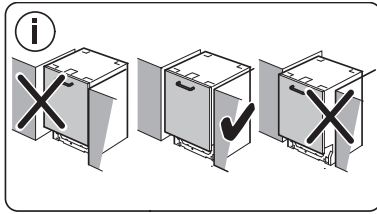

Torx
T 20

verspannen
brace
calar verticalement
Enrasar

Ø4X28

Torx
T 20

Ø4X15

Torx
T 20

(*) ET-Nr. 657927

Dichtheit prüfen
Check for leaks
Verifiez l'étanchéité
Verificar la estanqueidad