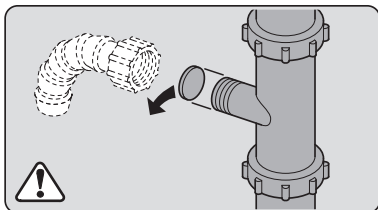

Torx
T 20

verspannen
brace
calar verticalement
Enrasar

Ø4X28

Torx
T 20

Ø4X15

Torx
T 20

(*) ET-Nr. 657927

Dichtheit prüfen
Check for leaks
Verifiez l'étanchéité
Verificar la estanqueidad