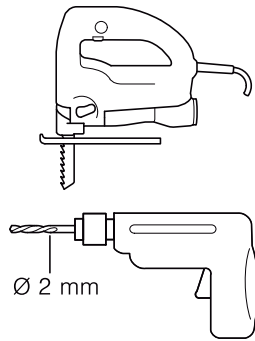

Ø4X28

Ø4X15

Torx T 20
Torx T 15

SW13

SW10

Torx
T 15

nicht einklemmen
do not pinch
ne pas coincer
No doblar

Ø4X15

Torx
T 20

verspannen
brace
calar verticalement
Enrasar

Ø4X28

Torx
T 20

Ø4X15

Torx
T 20

(*) ET-Nr. 657927

Dichtheit prüfen
Check for leaks
Verifiez l'étanchéité
Verificar la estanqueidad