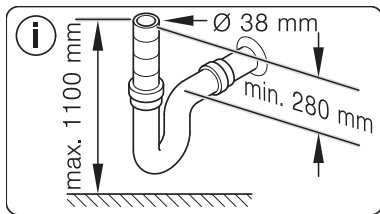

Ø4X28

Ø4X15

Torx T 20
Torx T 15

SW13

SW10

Torx
T 15

nicht einklemmen
do not pinch
ne pas coincer
No doblar

Ø4X15

Torx
T 20

verspannen
brace
calar verticalement
Enrasar

Ø4X28

Torx
T 20

Ø4X15

Torx
T 20

(*) ET-Nr. 657927

Dichtheit prüfen
Check for leaks
Verifiez l'étanchéité
Verificar la estanqueidad