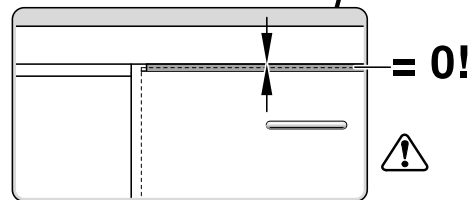

Torx
T 20

verspannen
brace
calar verticalement
Enrasar

Ø4X28

Torx
T 20

Ø4X15

Torx
T 20

(*) ET-Nr. 657927

Dichtheit prüfen
Check for leaks
Verifiez l'étanchéité
Verificar la estanqueidad