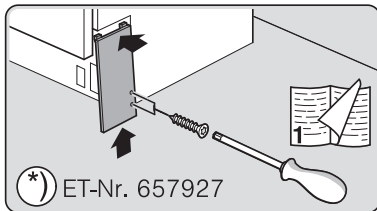

Torx
T 20

verspannen
brace
calar verticalement
Enrasar

Ø4X28

Torx
T 20

Ø4X15

Torx
T 20

(*) ET-Nr. 657927

Dichtheit prüfen
Check for leaks
Verifiez l'étanchéité
Verificar la estanqueidad