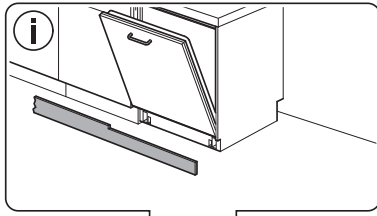

Torx
T 20

verspannen
brace
calar verticalement
Enrasar

Ø4X28

Torx
T 20

Ø4X15

Torx
T 20

(*) ET-Nr. 657927

Dichtheit prüfen
Check for leaks
Verifiez l'étanchéité
Verificar la estanqueidad