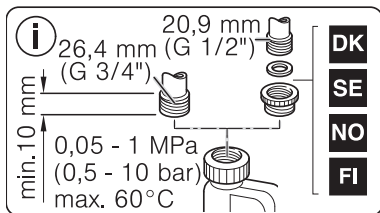

Ø4X28

Ø4X15

Torx T 20
Torx T 15

SW13

SW10

Torx
T 15

nicht einklemmen
do not pinch
ne pas coincer
No doblar

Ø4X15

Torx
T 20

verspannen
brace
calar verticalement
Enrasar

Ø4X28

Torx
T 20

Ø4X15

Torx
T 20

(*) ET-Nr. 657927

Dichtheit prüfen
Check for leaks
Verifiez l'étanchéité
Verificar la estanqueidad

max. 10 Nm

Dichtheit prüfen
 Check for leaks
 Verifiez l'étanchéité
 Verificar la estanqueidad