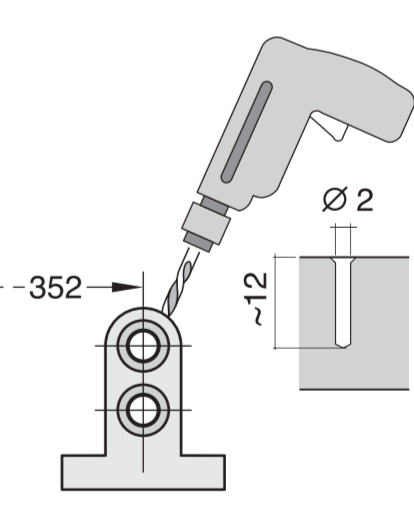

do not pinch  
 不要夹住  
 겹치지 않도록한다  
 挟み込まないこと  
 يجب مراعاة عدم حدوث انحصار

**4**

brace  
 夾條  
 고정 시킨다  
 固定する  
 يتم التثبيت بالشد

**5**

**6**

**6**

**7**

**8**

**GB**

**9**

remove disc  
 倉下圓盤  
 판을 제거한다  
 ディスクを取り外す  
 يتم استبعاد القرص

max. 10 Nm

Check for leaks after one wash cycle.  
 洗濯程序结束后检查是否密封  
 세척과정 종료 후에 밀폐상태를 확인한다  
 すすぎ終了後に密封性を検証する  
 بعد عملية غسل يتم التأكد من عدم وجود تسرب

**9**

Mat.-Nr. 350564

3 m EU \*) Mat.-Nr. 644533

3 m GB \*) Mat.-Nr. 644534

GV440 Voll-I - k - SW 9001 449 351 (9905)

1 >>> 4

7 >>> 10

1 >>> 4