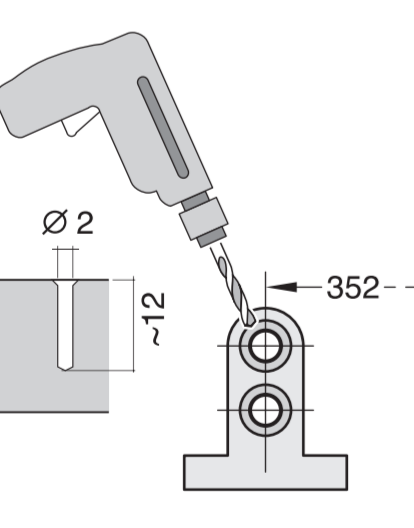

do not pinch  
 不要夹住  
 겹치지 않도록한다  
 挟み込まないこと  
 يجب مراعاة عدم حدوث انحصار

**4**

brace  
 夾條  
 고정 시킨다  
 固定する  
 يتم التثبيت بالشد

**5**

**6**

**6**

**7**

**8**

**GB**

**9**

remove disc  
 倉下圓盤  
 판을 제거한다  
 ディスクを取り外す  
 يتم استبعاد القرص

max. 10 Nm

Check for leaks after one wash cycle.  
 洗濯程序结束后检查是否密封  
 세척과정 종료 후에 밀폐상태를 확인한다  
 すすぎ終了後に密封性を検証する  
 بعد عملية غسل يتم التأكد من عدم وجود تسرب

**9**

Mat.-Nr. 350564

3 m EU \*) Mat.-Nr. 644533

3 m GB \*) Mat.-Nr. 644534

GV440 Voll-I - k - SW 9001 449 351 (9905)

1 >>> 4

7 >>> 10

1 >>> 4