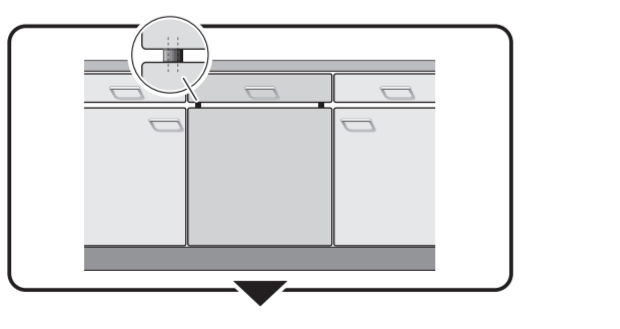

1 >>> 4

7 >>> 10

1 >>> 4

7 >>> 10

1 >>> 4

7 >>> 10