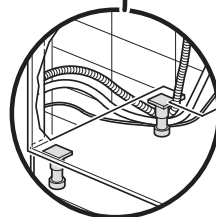

Ø4X36

Ø4X15

Torx T 20 Torx T 15

Torx
T 15

nicht einklemmen
do not pinch
ne pas coincier
No doblar

Ø4X15

Torx
T 20

verspannen
brace
calar verticalement
Enrasar

Ø4X36

Ø4X15

Torx
T 20

Dichtheit prüfen
Check for leaks
Verifiez l'étanchéité
Verificar la estanqueidad

max. 10 Nm

Dichtheit prüfen
Check for leaks
Verifiez l'étanchéité
Verificar la estanqueidad