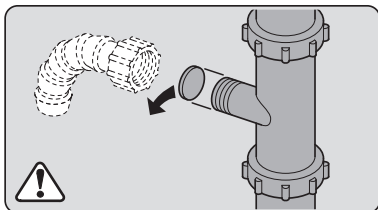

Ø4X36

Ø4X15

Torx
T 20

Dichtheit prüfen
Check for leaks
Verifiez l'étanchéité
Verificar la estanqueidad

max. 10 Nm

Dichtheit prüfen
Check for leaks
Verifiez l'étanchéité
Verificar la estanqueidad