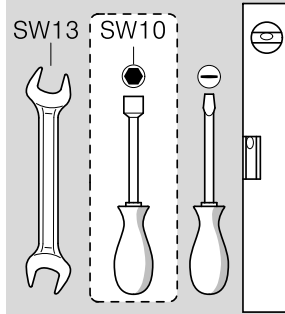

Ø4X36

Ø4X15

Torx T 20 Torx T 15

Torx
T 15

nicht einklemmen
do not pinch
ne pas coincier
No doblar

Ø4X15

Torx
T 20

verspannen
brace
calar verticalement
Enrasar

Ø4X36

Ø4X15

Torx
T 20

Dichtheit prüfen
Check for leaks
Verifiez l'étanchéité
Verificar la estanqueidad

max. 10 Nm

Dichtheit prüfen
Check for leaks
Verifiez l'étanchéité
Verificar la estanqueidad