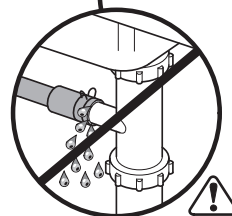

Ø4X36

Ø4X15

Torx
T 20

Dichtheit prüfen
Check for leaks
Verifiez l'étanchéité
Verificar la estanqueidad

max. 10 Nm

Dichtheit prüfen
Check for leaks
Verifiez l'étanchéité
Verificar la estanqueidad