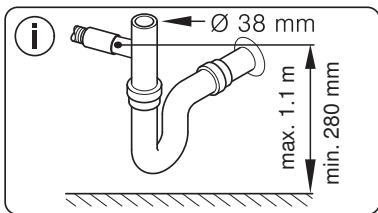

Ø4X36

Ø4X15

Torx
T 20

Dichtheit prüfen
Check for leaks
Verifiez l'étanchéité
Verificar la estanqueidad

max. 10 Nm

Dichtheit prüfen
Check for leaks
Verifiez l'étanchéité
Verificar la estanqueidad