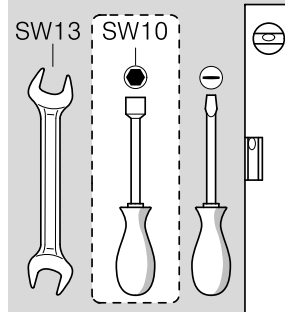

Ø4X36

Ø4X15

Torx T 20 Torx T 15

Torx
T 15

nicht einklemmen
do not pinch
ne pas coincier
No doblar

Ø4X15

Torx
T 20

verspannen
brace
calar verticalement
Enrasar

Ø4X36

Ø4X15

Torx
T 20

Dichtheit prüfen
Check for leaks
Verifiez l'étanchéité
Verificar la estanqueidad

max. 10 Nm

Dichtheit prüfen
Check for leaks
Verifiez l'étanchéité
Verificar la estanqueidad