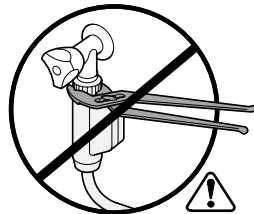

Ø4X36

Ø4X15

Torx
T 20

Dichtheit prüfen
Check for leaks
Verifiez l'étanchéité
Verificar la estanqueidad

max. 10 Nm

Dichtheit prüfen
Check for leaks
Verifiez l'étanchéité
Verificar la estanqueidad