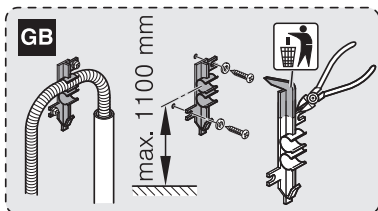

Ø4X36

Ø4X15

Torx
T 20

Dichtheit prüfen
Check for leaks
Verifiez l'étanchéité
Verificar la estanqueidad

max. 10 Nm

Dichtheit prüfen
Check for leaks
Verifiez l'étanchéité
Verificar la estanqueidad