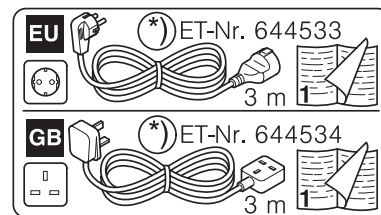

Ø4X36

Ø4X15

Torx T 20 Torx T 15

Torx
T 15

nicht einklemmen
do not pinch
ne pas coincier
No doblar

Ø4X15

Torx
T 20

verspannen
brace
calar verticalement
Enrasar

Ø4X36

Ø4X15

Torx
T 20

Dichtheit prüfen
Check for leaks
Verifiez l'étanchéité
Verificar la estanqueidad

max. 10 Nm

Dichtheit prüfen
Check for leaks
Verifiez l'étanchéité
Verificar la estanqueidad