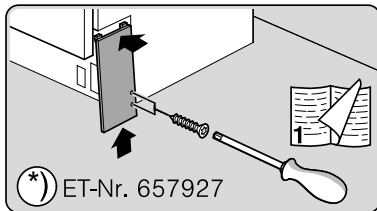

Ø4X36

Ø4X15

Torx
T 20

Dichtheit prüfen
Check for leaks
Verifiez l'étanchéité
Verificar la estanqueidad

max. 10 Nm

Dichtheit prüfen
Check for leaks
Verifiez l'étanchéité
Verificar la estanqueidad