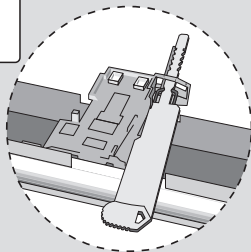

Ø4X36

Ø4X15

Torx T 20 Torx T 15

Torx
T 15

nicht einklemmen
do not pinch
ne pas coincier
No doblar

Ø4X15

Torx
T 20

verspannen
brace
calar verticalement
Enrasar

Ø4X36

Ø4X15

Torx
T 20

Dichtheit prüfen
Check for leaks
Verifiez l'étanchéité
Verificar la estanqueidad

max. 10 Nm

Dichtheit prüfen
Check for leaks
Verifiez l'étanchéité
Verificar la estanqueidad