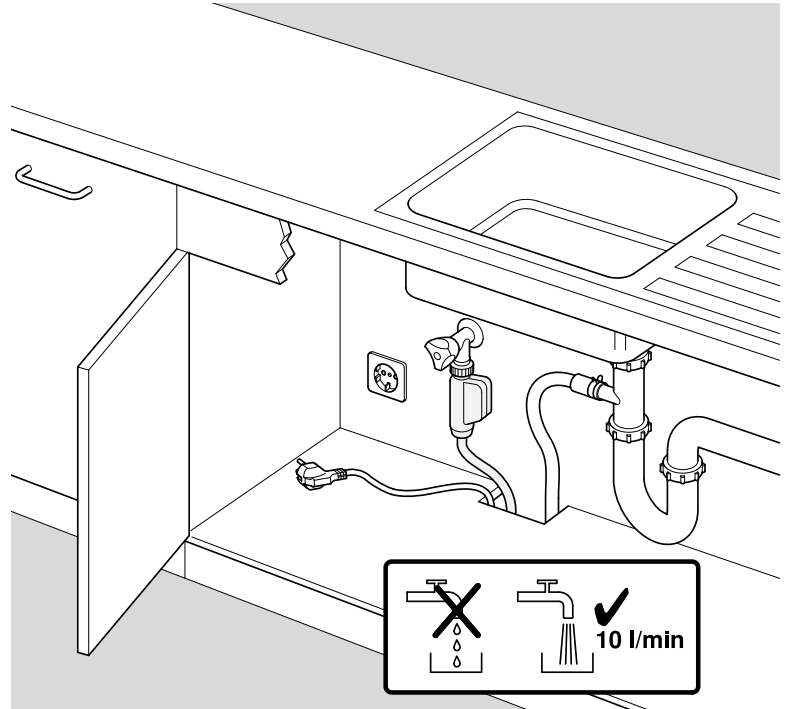

Ø4X36

Ø4X15

Torx
T 20

Dichtheit prüfen
Check for leaks
Verifiez l'étanchéité
Verificar la estanqueidad

max. 10 Nm

Dichtheit prüfen
Check for leaks
Verifiez l'étanchéité
Verificar la estanqueidad