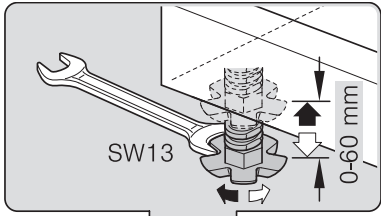

Ø4X36

Ø4X15

Torx T 20 Torx T 15

Torx
T 15

nicht einklemmen
do not pinch
ne pas coincier
No doblar

Ø4X15

Torx
T 20

verspannen
brace
calar verticalement
Enrasar

Ø4X36

Ø4X15

Torx
T 20

Dichtheit prüfen
Check for leaks
Verifiez l'étanchéité
Verificar la estanqueidad

max. 10 Nm

Dichtheit prüfen
Check for leaks
Verifiez l'étanchéité
Verificar la estanqueidad