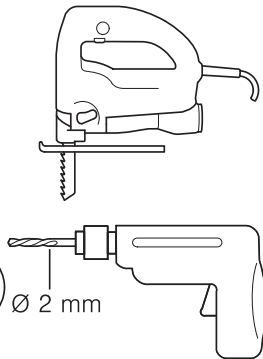

Ø4X36

Ø4X15

Torx T 20 Torx T 15

Torx
T 15

nicht einklemmen
do not pinch
ne pas coincier
No doblar

Ø4X15

Torx
T 20

verspannen
brace
calar verticalement
Enrasar

Ø4X36

Ø4X15

Torx
T 20

Dichtheit prüfen
Check for leaks
Verifiez l'étanchéité
Verificar la estanqueidad

max. 10 Nm

Dichtheit prüfen
Check for leaks
Verifiez l'étanchéité
Verificar la estanqueidad