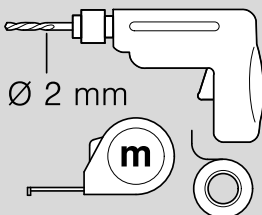

Ø4X36

Ø4X15

Torx T 20 Torx T 15

Torx
T 15

nicht einklemmen
do not pinch
ne pas coincier
No doblar

Ø4X15

Torx
T 20

verspannen
brace
calar verticalement
Enrasar

Ø4X36

Ø4X15

Torx
T 20

Dichtheit prüfen
Check for leaks
Verifiez l'étanchéité
Verificar la estanqueidad

max. 10 Nm

Dichtheit prüfen
Check for leaks
Verifiez l'étanchéité
Verificar la estanqueidad