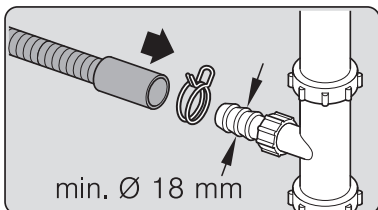

Ø4X36

Ø4X15

Torx
T 20

Dichtheit prüfen
Check for leaks
Verifiez l'étanchéité
Verificar la estanqueidad

max. 10 Nm

Dichtheit prüfen
Check for leaks
Verifiez l'étanchéité
Verificar la estanqueidad