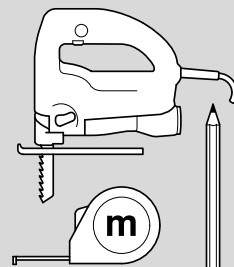

Ø4X36

Ø4X15

Torx T 20 Torx T 15

Torx
T 15

nicht einklemmen
do not pinch
ne pas coincier
No doblar

Ø4X15

Torx
T 20

verspannen
brace
calar verticalement
Enrasar

Ø4X36

Ø4X15

Torx
T 20

Dichtheit prüfen
Check for leaks
Verifiez l'étanchéité
Verificar la estanqueidad

max. 10 Nm

Dichtheit prüfen
Check for leaks
Verifiez l'étanchéité
Verificar la estanqueidad