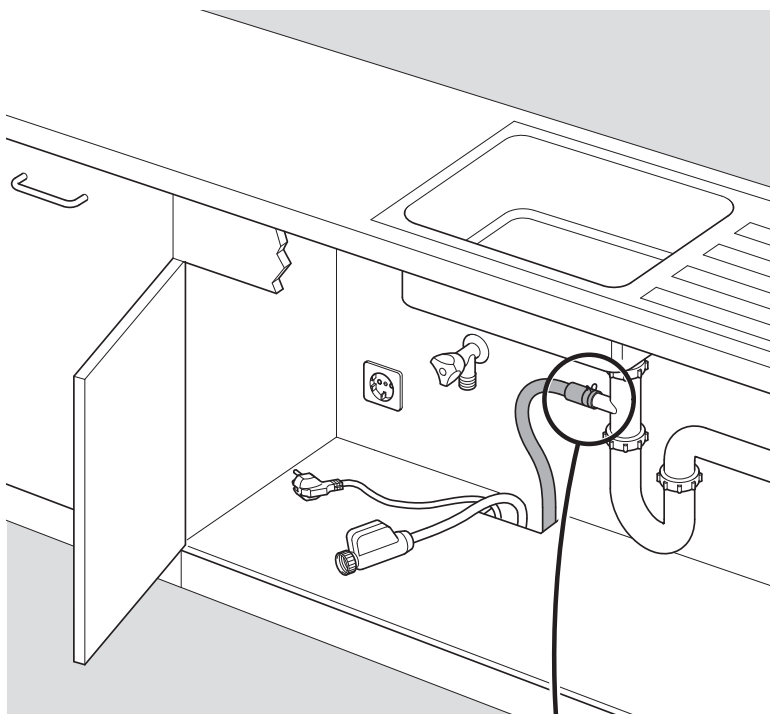

Ø4X36

Ø4X15

Torx
T 20

Dichtheit prüfen
Check for leaks
Verifiez l'étanchéité
Verificar la estanqueidad

max. 10 Nm

Dichtheit prüfen
Check for leaks
Verifiez l'étanchéité
Verificar la estanqueidad