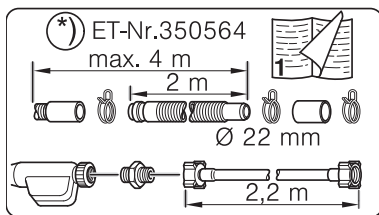

Ø4X36

Ø4X15

Torx T 20 Torx T 15

Torx
T 15

nicht einklemmen
do not pinch
ne pas coincier
No doblar

Ø4X15

Torx
T 20

verspannen
brace
calar verticalement
Enrasar

Ø4X36

Ø4X15

Torx
T 20

Dichtheit prüfen
Check for leaks
Verifiez l'étanchéité
Verificar la estanqueidad

max. 10 Nm

Dichtheit prüfen
Check for leaks
Verifiez l'étanchéité
Verificar la estanqueidad