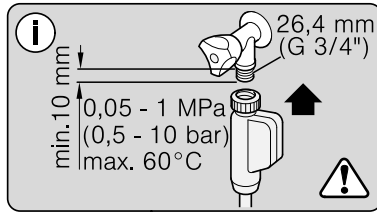

Ø4X36

Ø4X15

Torx
T 20

Dichtheit prüfen
Check for leaks
Verifiez l'étanchéité
Verificar la estanqueidad

max. 10 Nm

Dichtheit prüfen
Check for leaks
Verifiez l'étanchéité
Verificar la estanqueidad