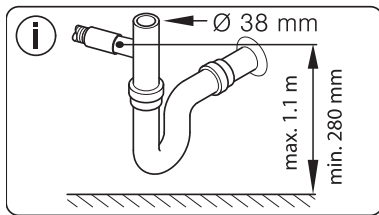

Ø4X36

Ø4X15

Torx T 20 Torx T 15

Torx
T 15

nicht einklemmen
do not pinch
ne pas coincier
No doblar

Ø4X15

Torx
T 20

verspannen
brace
calar verticalement
Enrasar

Ø4X36

Ø4X15

Torx
T 20

Dichtheit prüfen
Check for leaks
Verifiez l'étanchéité
Verificar la estanqueidad

max. 10 Nm

Dichtheit prüfen
Check for leaks
Verifiez l'étanchéité
Verificar la estanqueidad