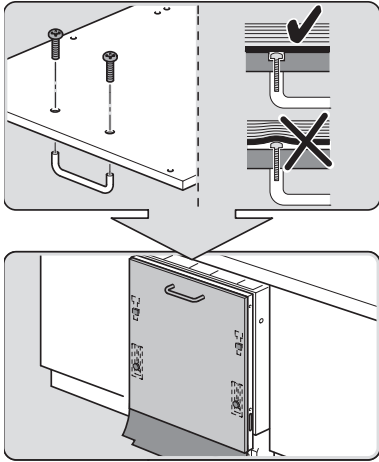

Ø4X36

Ø4X15

Torx T 20 Torx T 15

Torx
T 15

nicht einklemmen
do not pinch
ne pas coincier
No doblar

Ø4X15

Torx
T 20

verspannen
brace
calar verticalement
Enrasar

Ø4X36

Ø4X15

Torx
T 20

Dichtheit prüfen
Check for leaks
Verifiez l'étanchéité
Verificar la estanqueidad

max. 10 Nm

Dichtheit prüfen
Check for leaks
Verifiez l'étanchéité
Verificar la estanqueidad