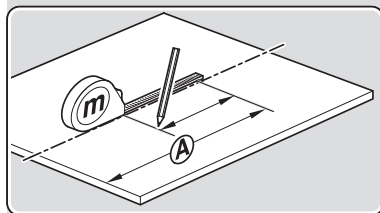

Ø4X36

Ø4X15

Torx T 20 Torx T 15

Torx
T 15

nicht einklemmen
do not pinch
ne pas coincier
No doblar

Ø4X15

Torx
T 20

verspannen
brace
calar verticalement
Enrasar

Ø4X36

Ø4X15

Torx
T 20

Dichtheit prüfen
Check for leaks
Verifiez l'étanchéité
Verificar la estanqueidad

max. 10 Nm

Dichtheit prüfen
Check for leaks
Verifiez l'étanchéité
Verificar la estanqueidad