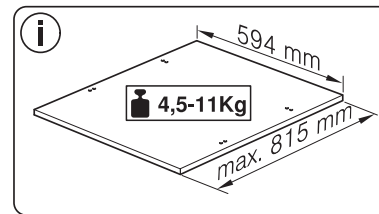

Ø4X36

Ø4X15

Torx T 20 Torx T 15

Torx
T 15

nicht einklemmen
do not pinch
ne pas coincier
No doblar

Ø4X15

Torx
T 20

verspannen
brace
calar verticalement
Enrasar

Ø4X36

Ø4X15

Torx
T 20

Dichtheit prüfen
Check for leaks
Verifiez l'étanchéité
Verificar la estanqueidad

max. 10 Nm

Dichtheit prüfen
Check for leaks
Verifiez l'étanchéité
Verificar la estanqueidad