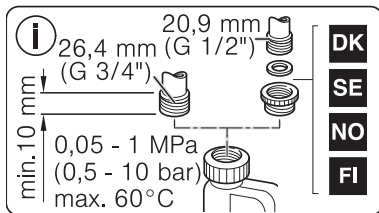

Ø4X36

Ø4X15

Torx T 20 Torx T 15

Torx
T 15

nicht einklemmen
do not pinch
ne pas coincier
No doblar

Ø4X15

Torx
T 20

verspannen
brace
calar verticalement
Enrasar

Ø4X36

Ø4X15

Torx
T 20

Dichtheit prüfen
Check for leaks
Verifiez l'étanchéité
Verificar la estanqueidad

max. 10 Nm

Dichtheit prüfen
Check for leaks
Verifiez l'étanchéité
Verificar la estanqueidad