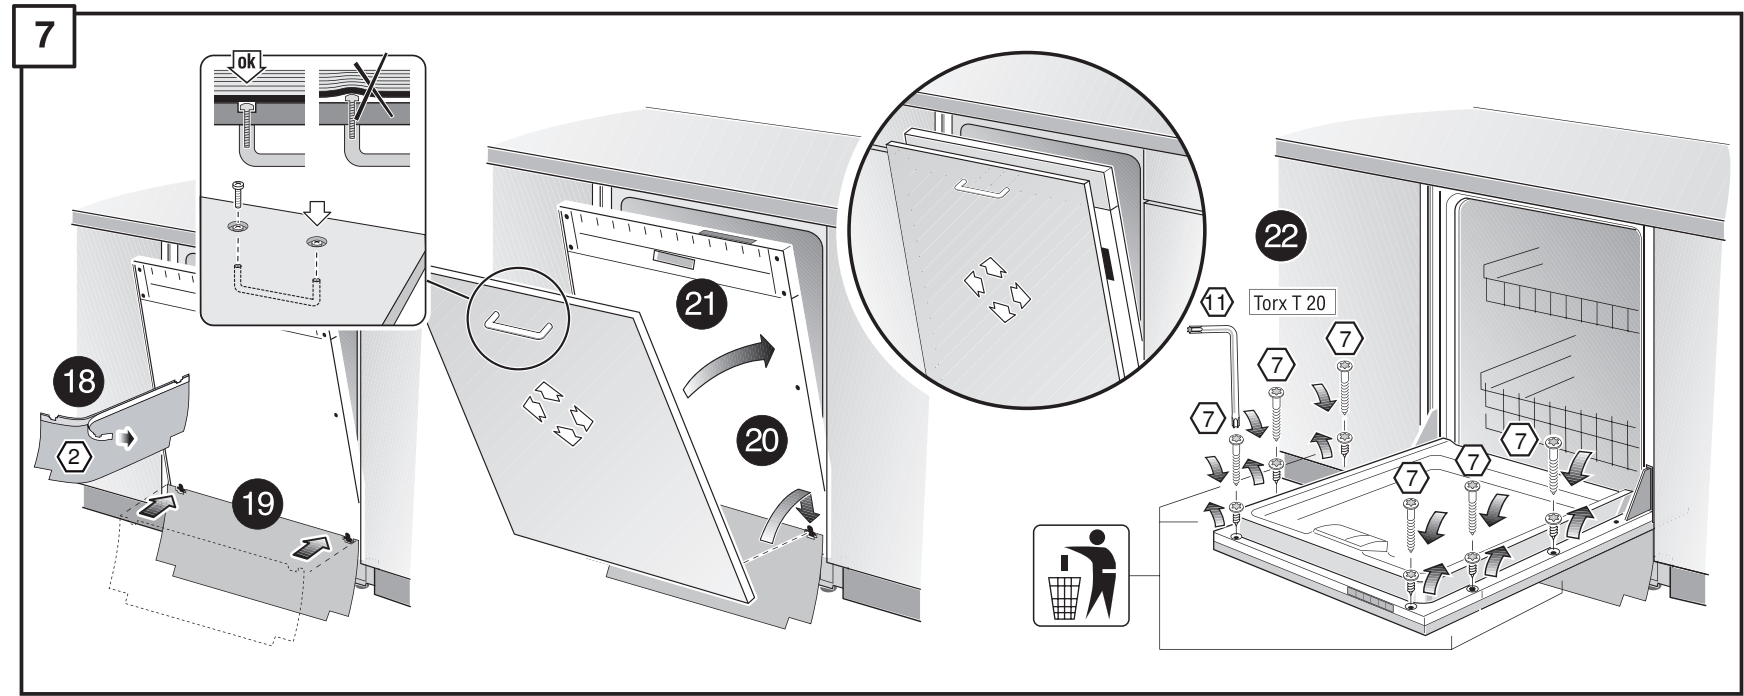

9001 351 178 (9812)

GV 640 Voll-I - 81,5 cm m.GS

1

1

4

5a

6a

7a