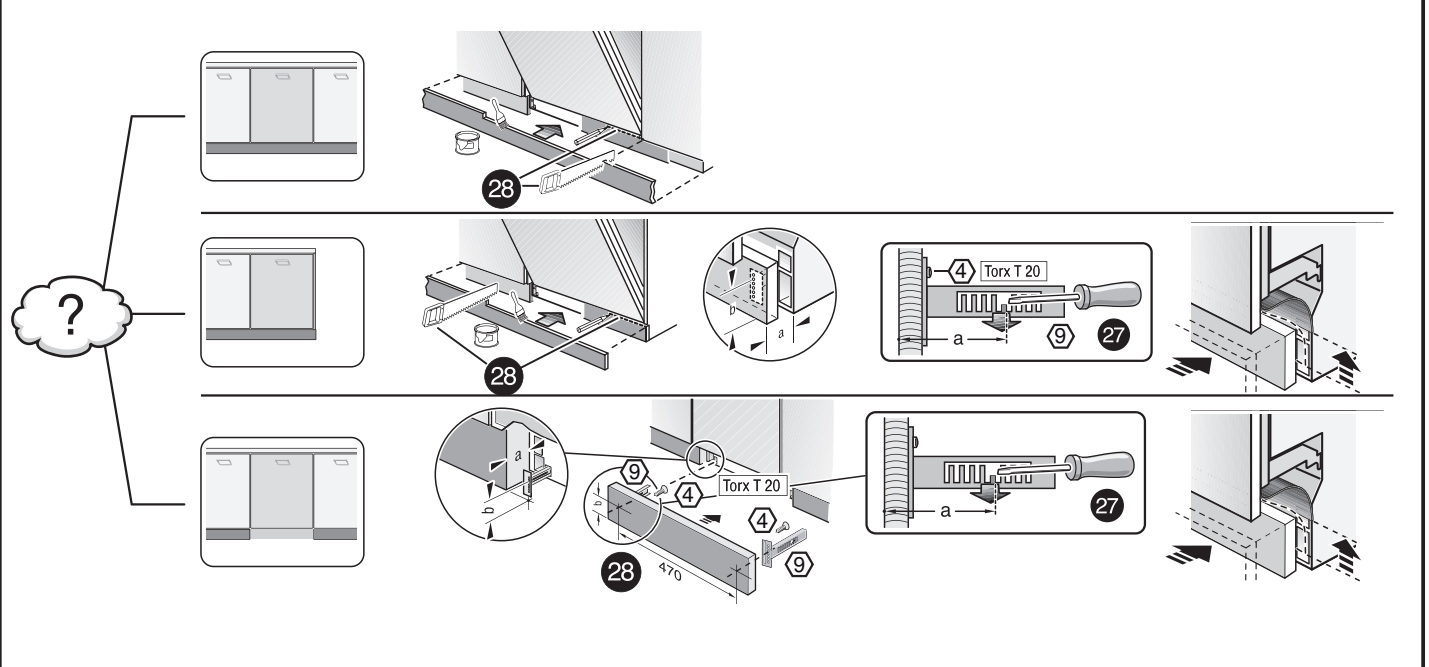

9001 351 178 (9812)

GV 640 Voll-I - 81,5 cm m.GS

1

1

4

5a

6a

7a