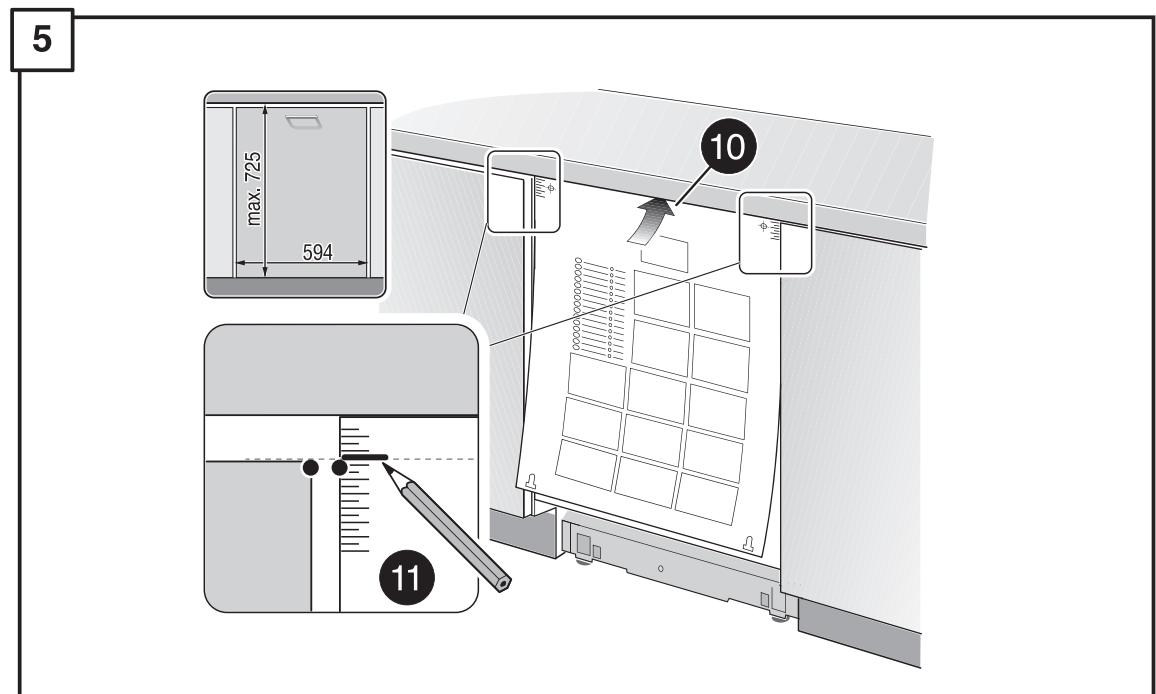

9001 351 178 (9812)

GV 640 Voll-I - 81,5 cm m.GS

1

1

4

5a

6a

7a