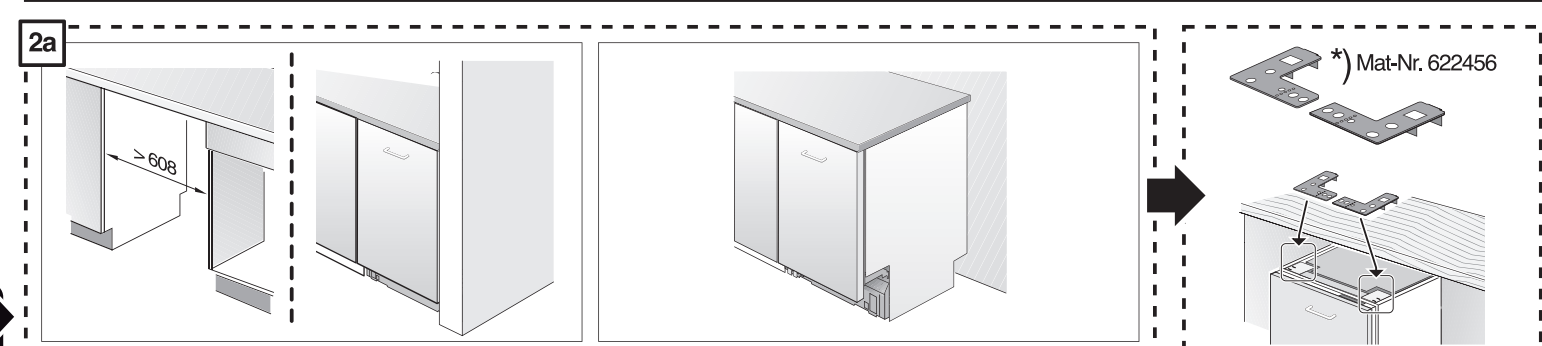

9001 351 178 (9812)

GV 640 Voll-I - 81,5 cm m.GS

1

1

4

5a

6a

7a