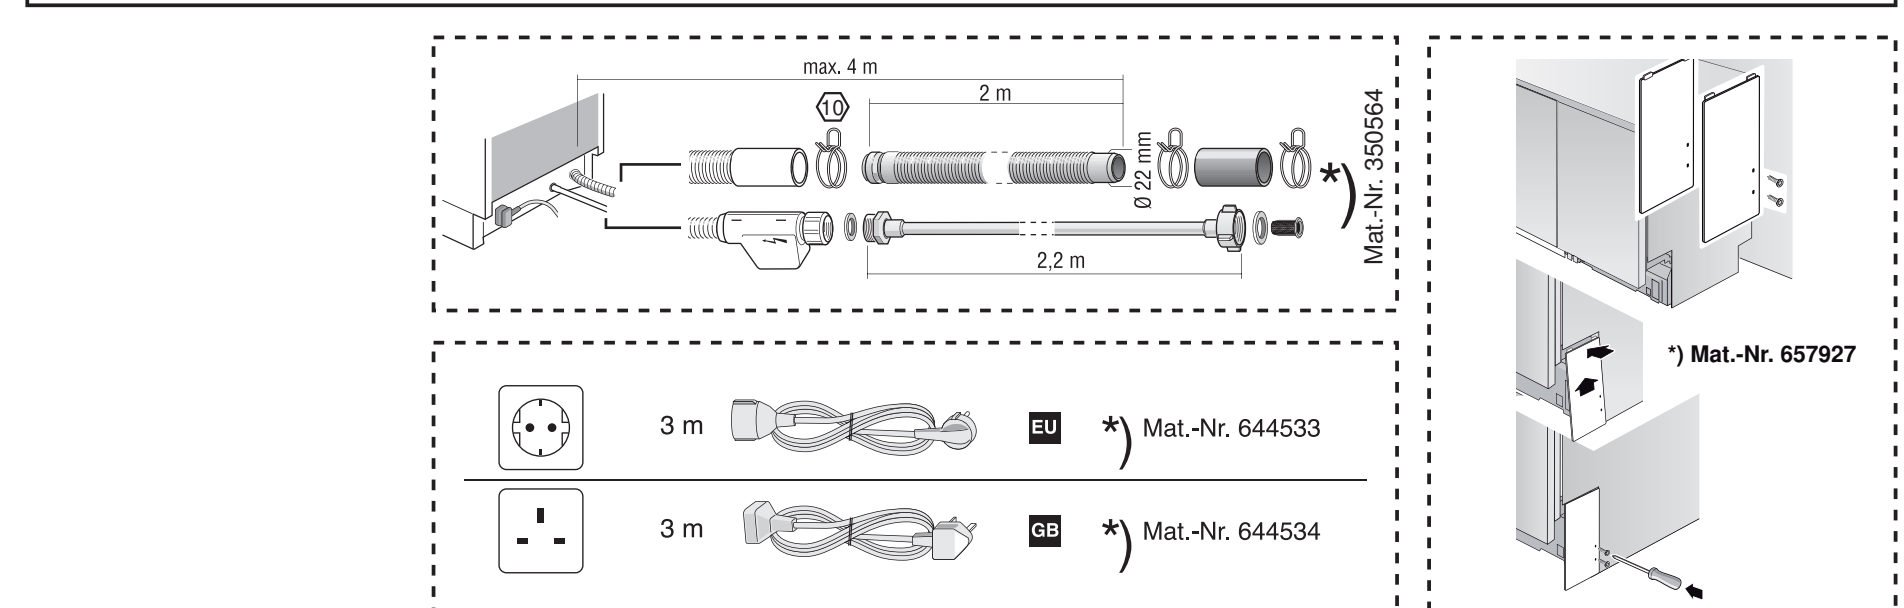

9001 351 178 (9812)

GV 640 Voll-I - 81,5 cm m.GS

1

1

4

5a

6a

7a