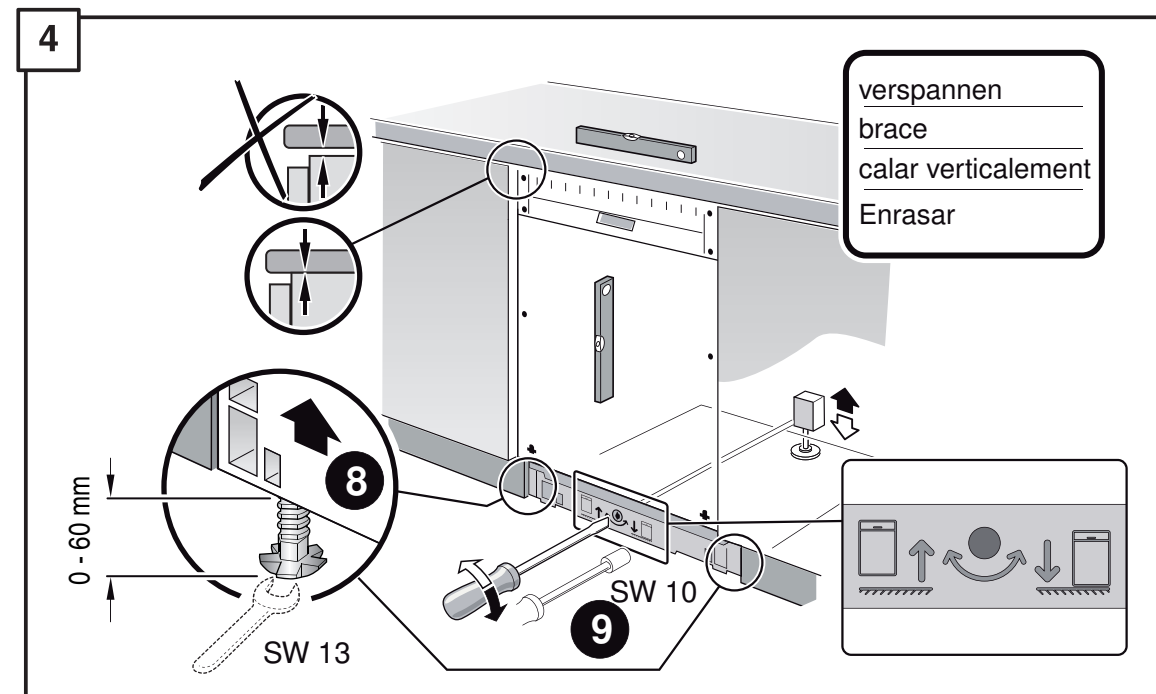

9001 351 178 (9812)

GV 640 Voll-I - 81,5 cm m.GS

1

1

4

5a

6a

7a