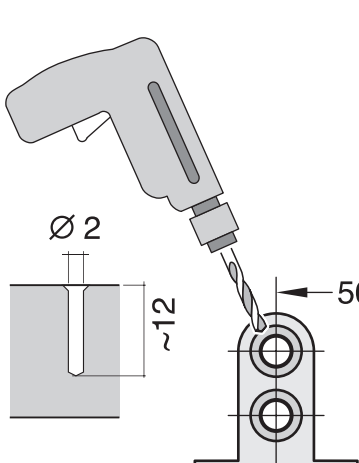

566

566