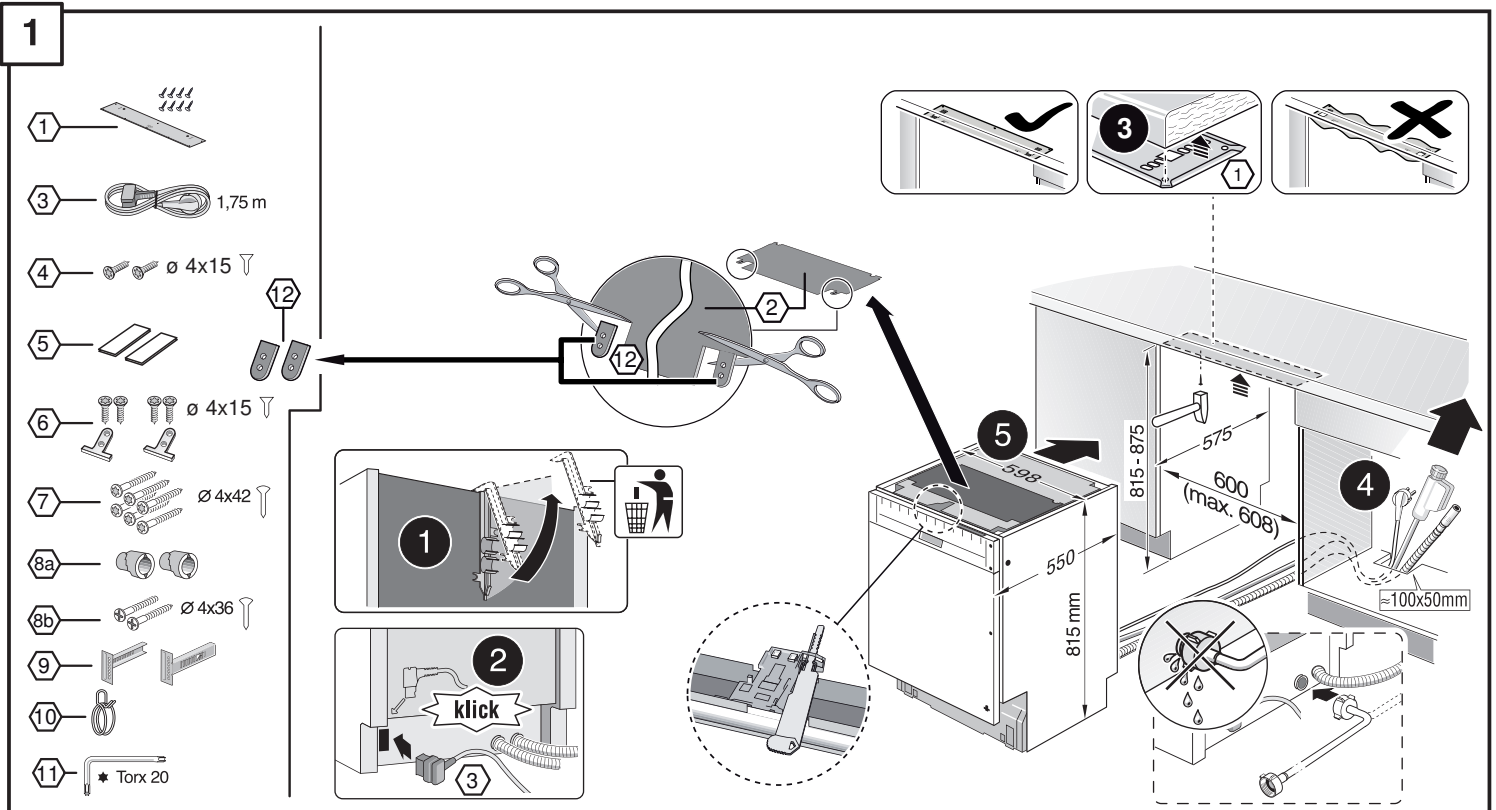

9001 351 178 (9812)

GV 640 Voll-I - 81,5 cm m.GS

1

1

4

5a

6a

7a