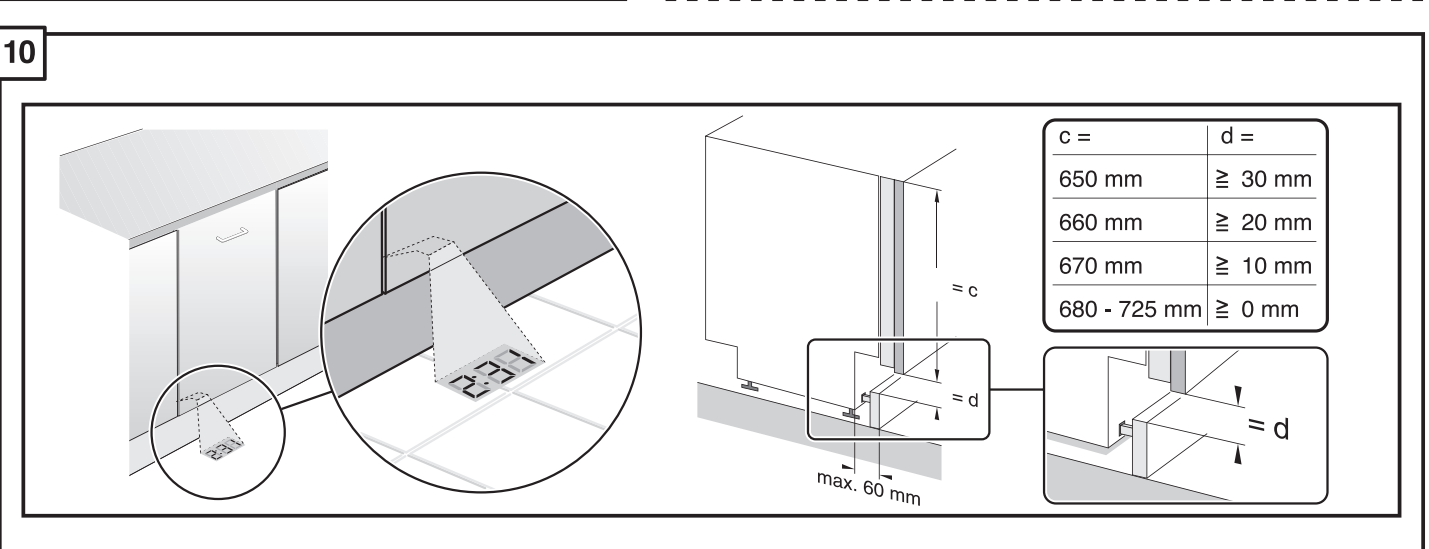

9001 351 178 (9812)

GV 640 Voll-I - 81,5 cm m.GS

1

1

4

5a

6a

7a