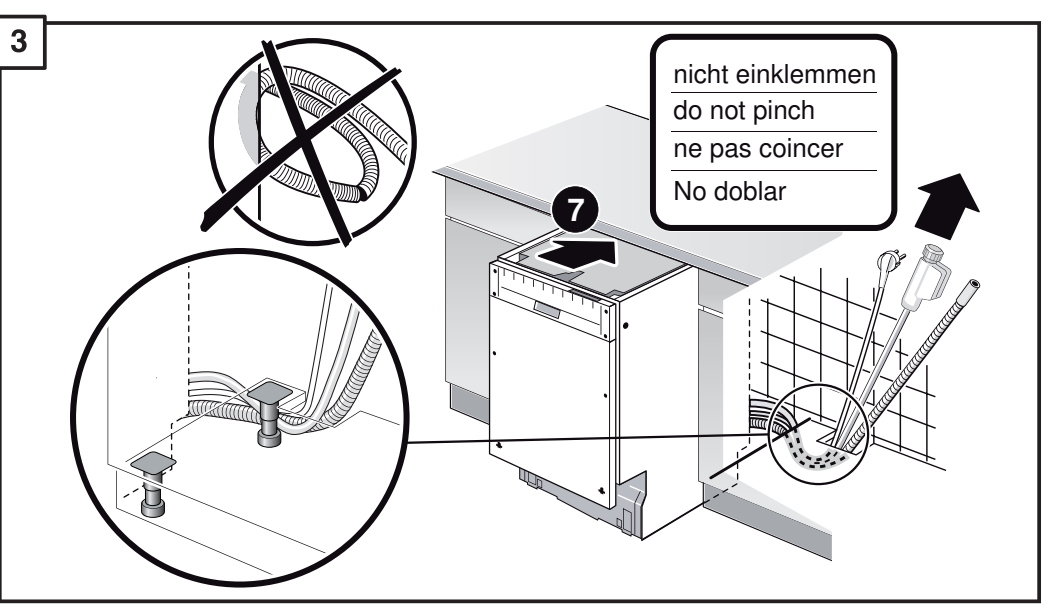

9001 351 178 (9812)

GV 640 Voll-I - 81,5 cm m.GS

1

1

4

5a

6a

7a