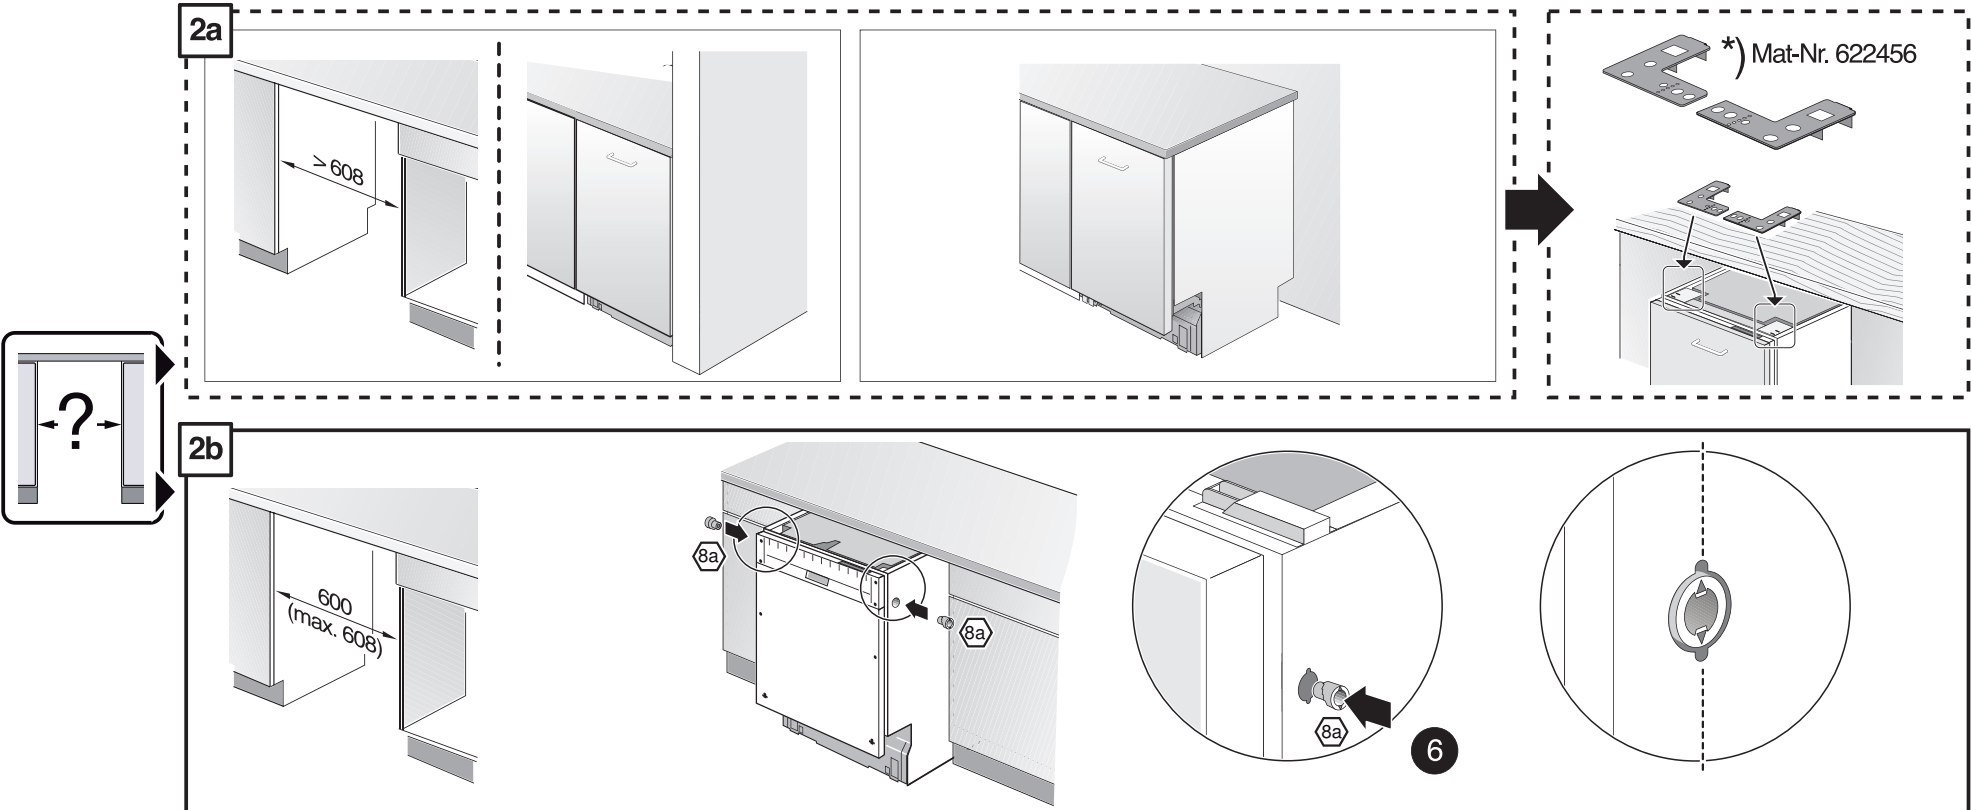

9001 351 178 (9812)

GV 640 Voll-I - 81,5 cm m.GS

1

1

4

5a

6a

7a