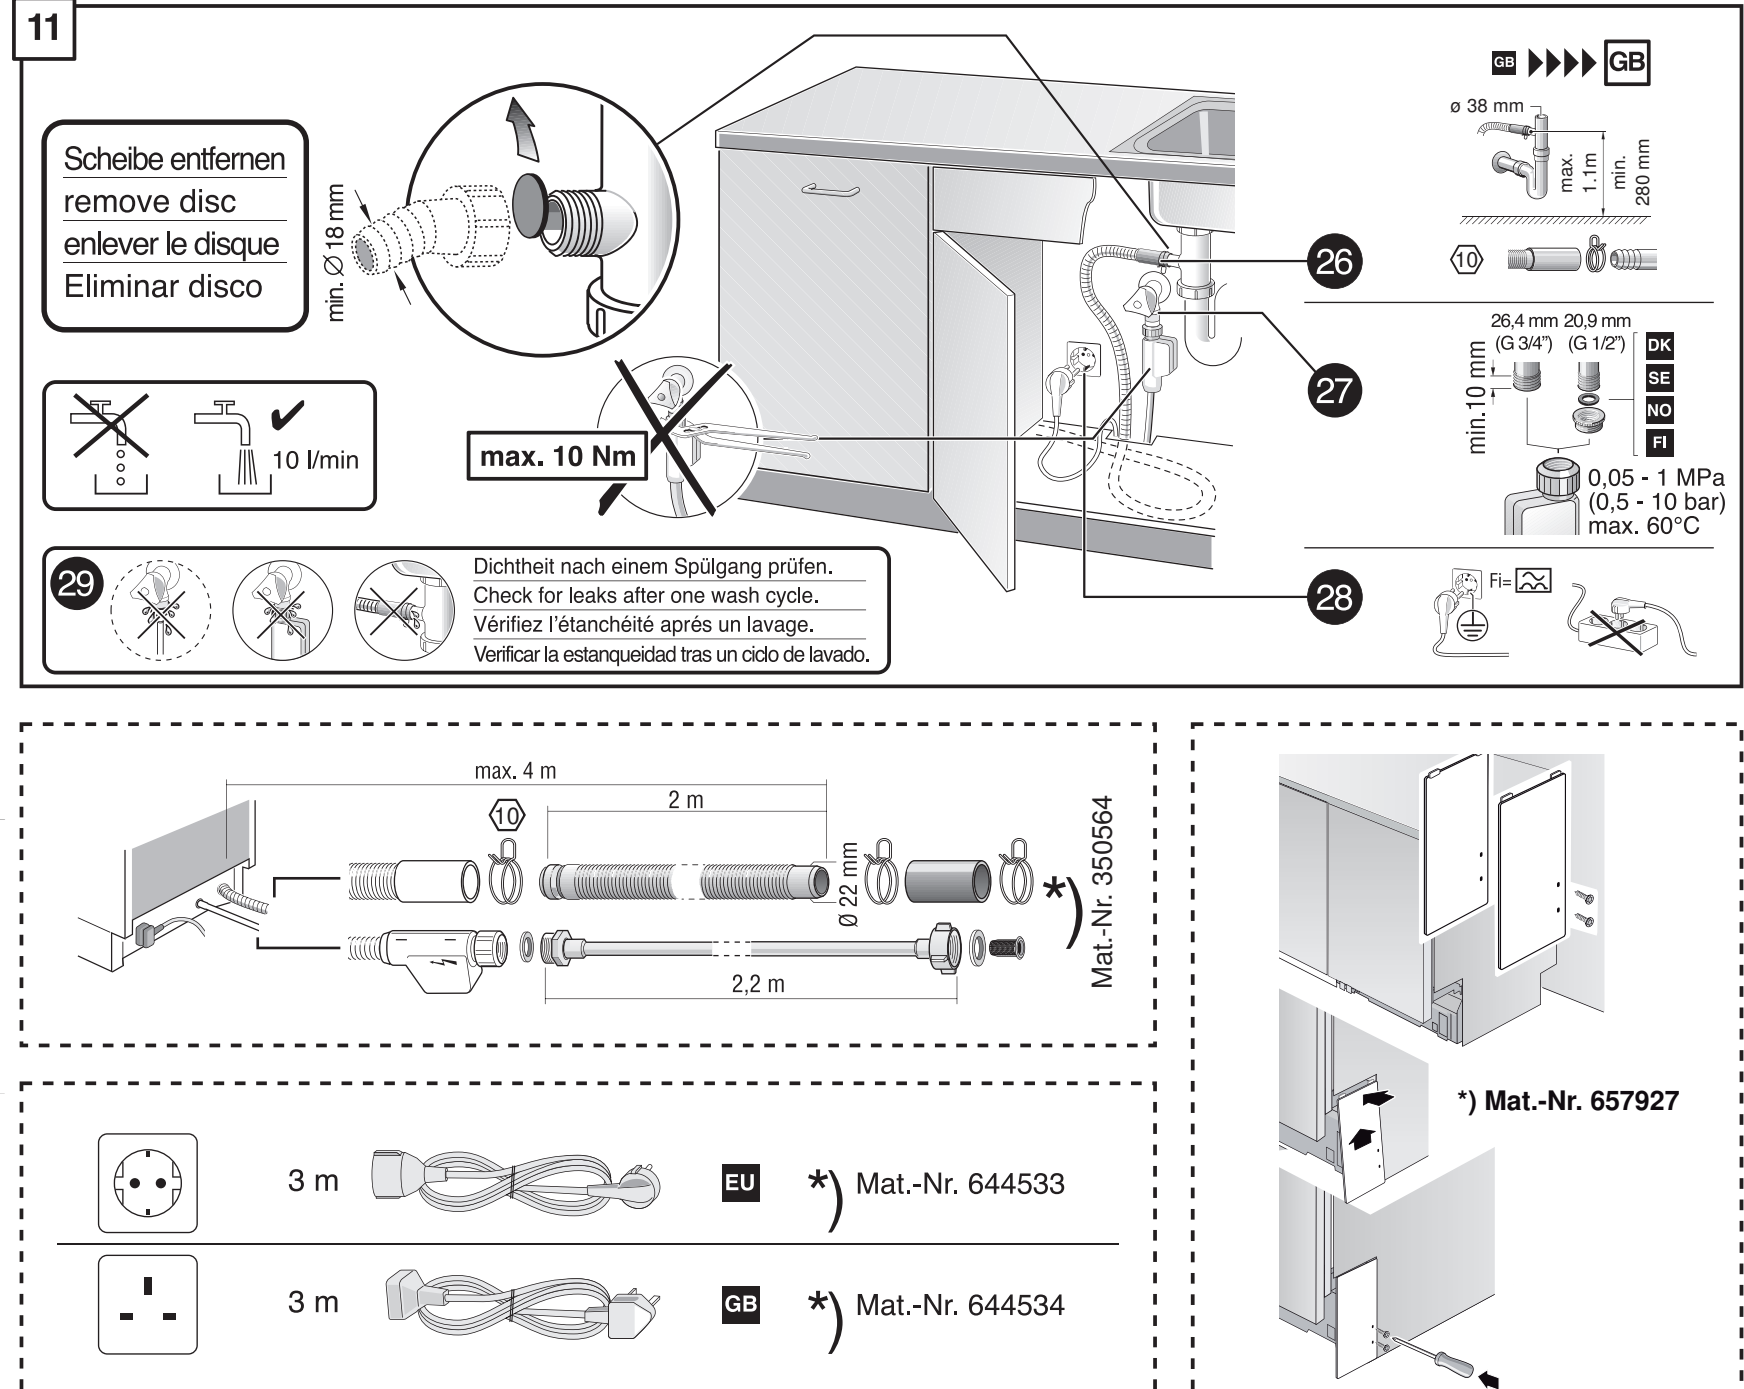

9001 351 178 (9812)

GV 640 Voll-I - 81,5 cm m.GS

1

1

4

5a

6a

7a