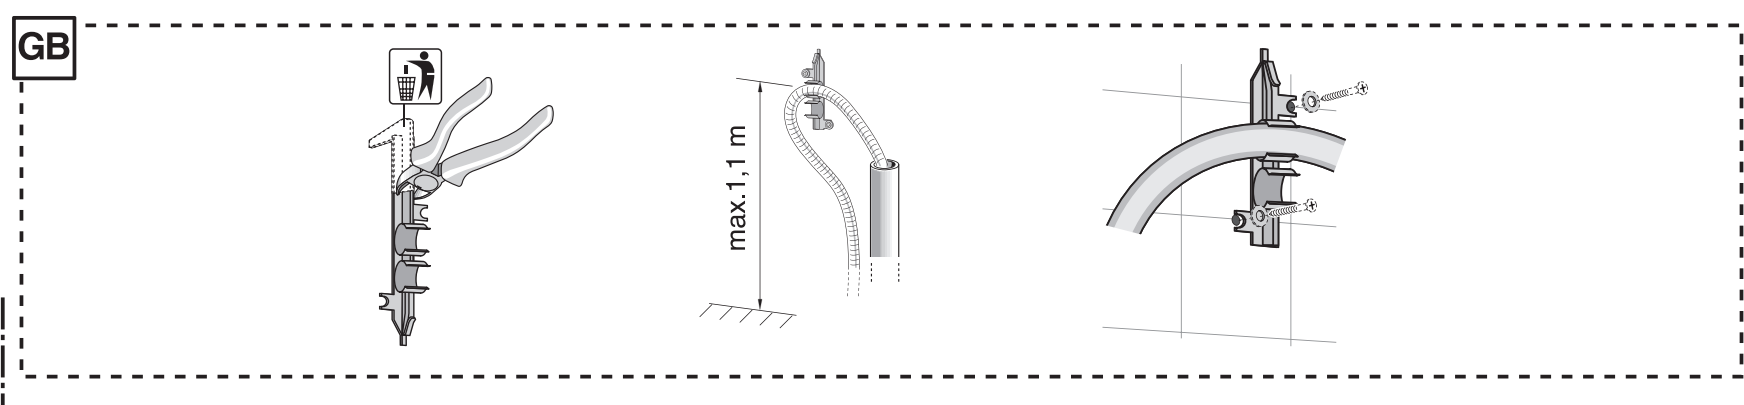

9001 351 178 (9812)

GV 640 Voll-I - 81,5 cm m.GS

1

1

4

5a

6a

7a