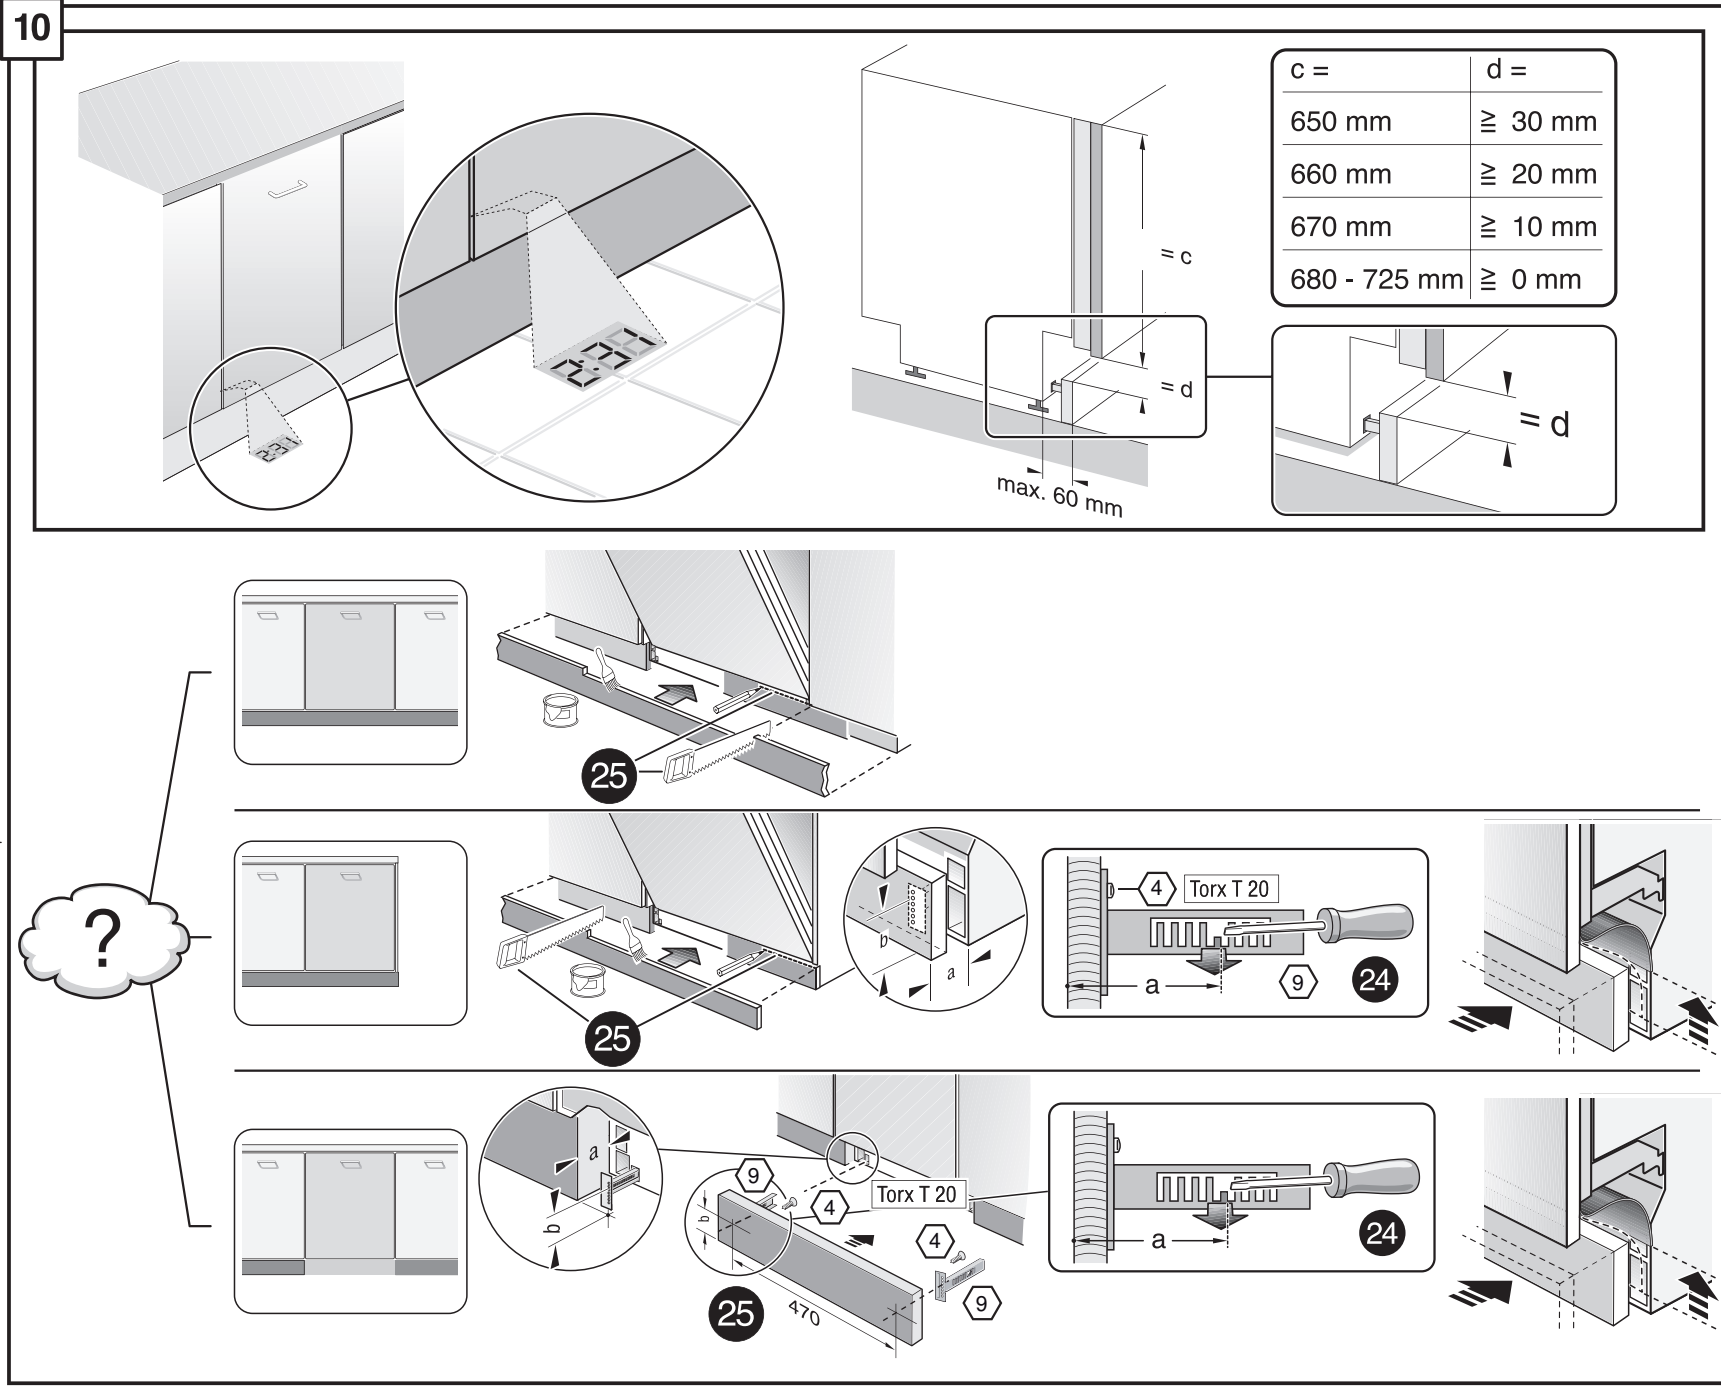

9001 351 178 (9812)

GV 640 Voll-I - 81,5 cm m.GS

1

1

4

5a

6a

7a