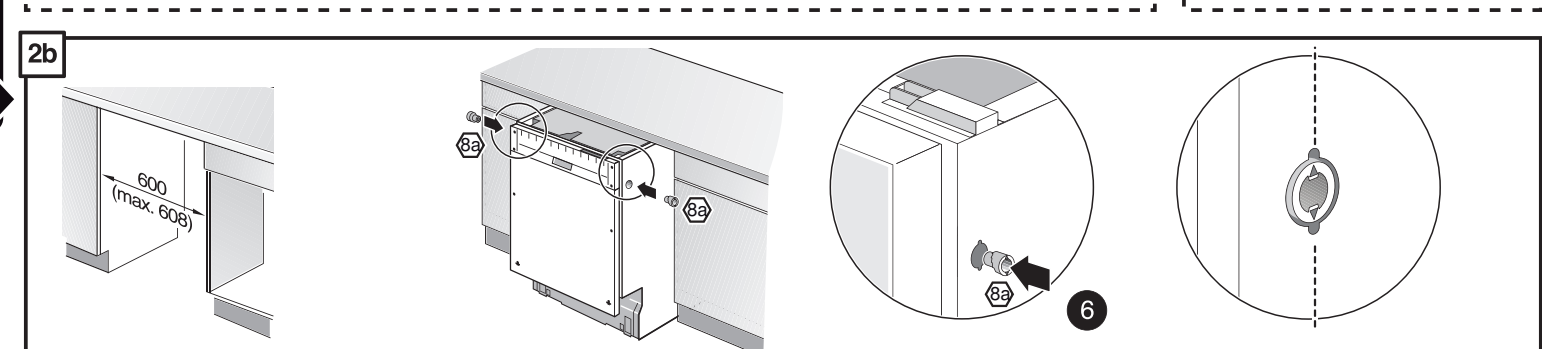

9001 351 178 (9812)

GV 640 Voll-I - 81,5 cm m.GS

1

1

4

5a

6a

7a