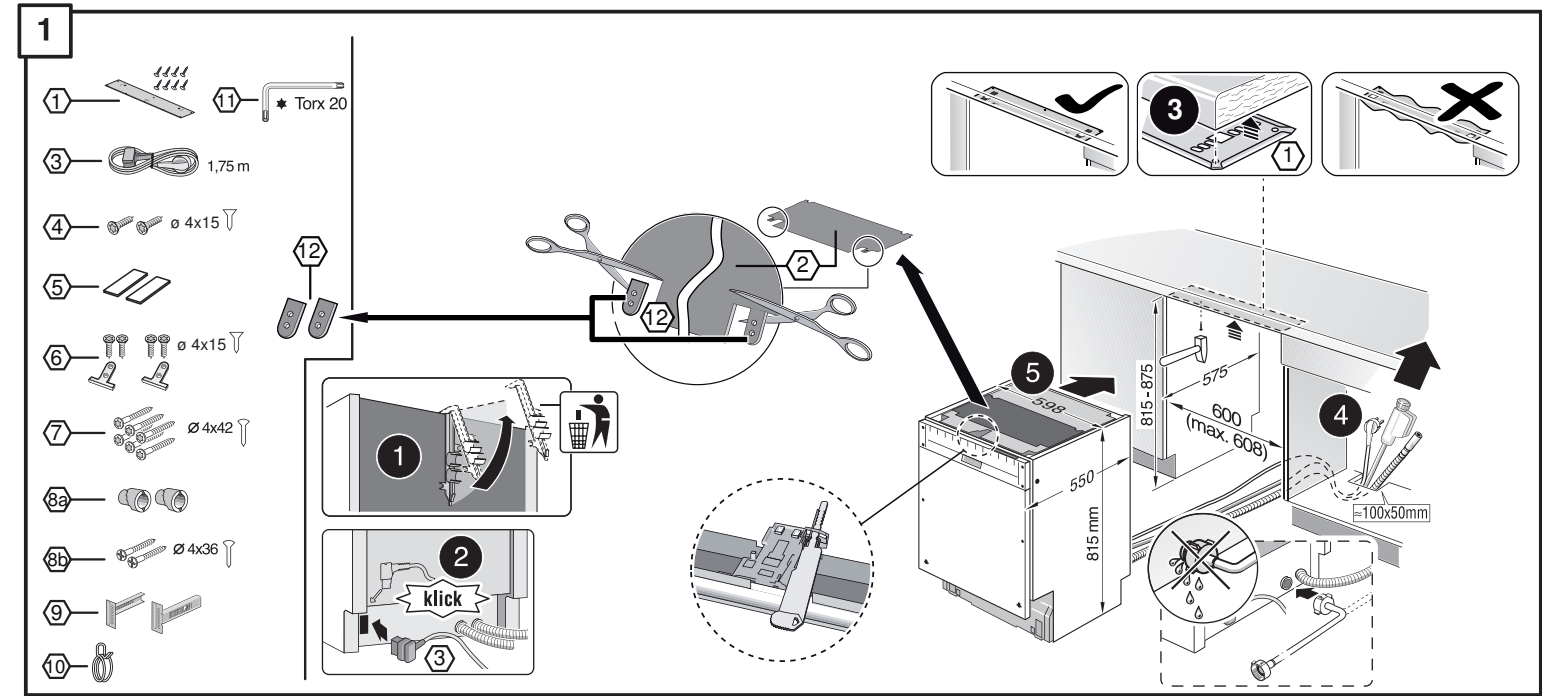

9001 351 178 (9812)

GV 640 Voll-I - 81,5 cm m.GS

1

1

4

5a

6a

7a