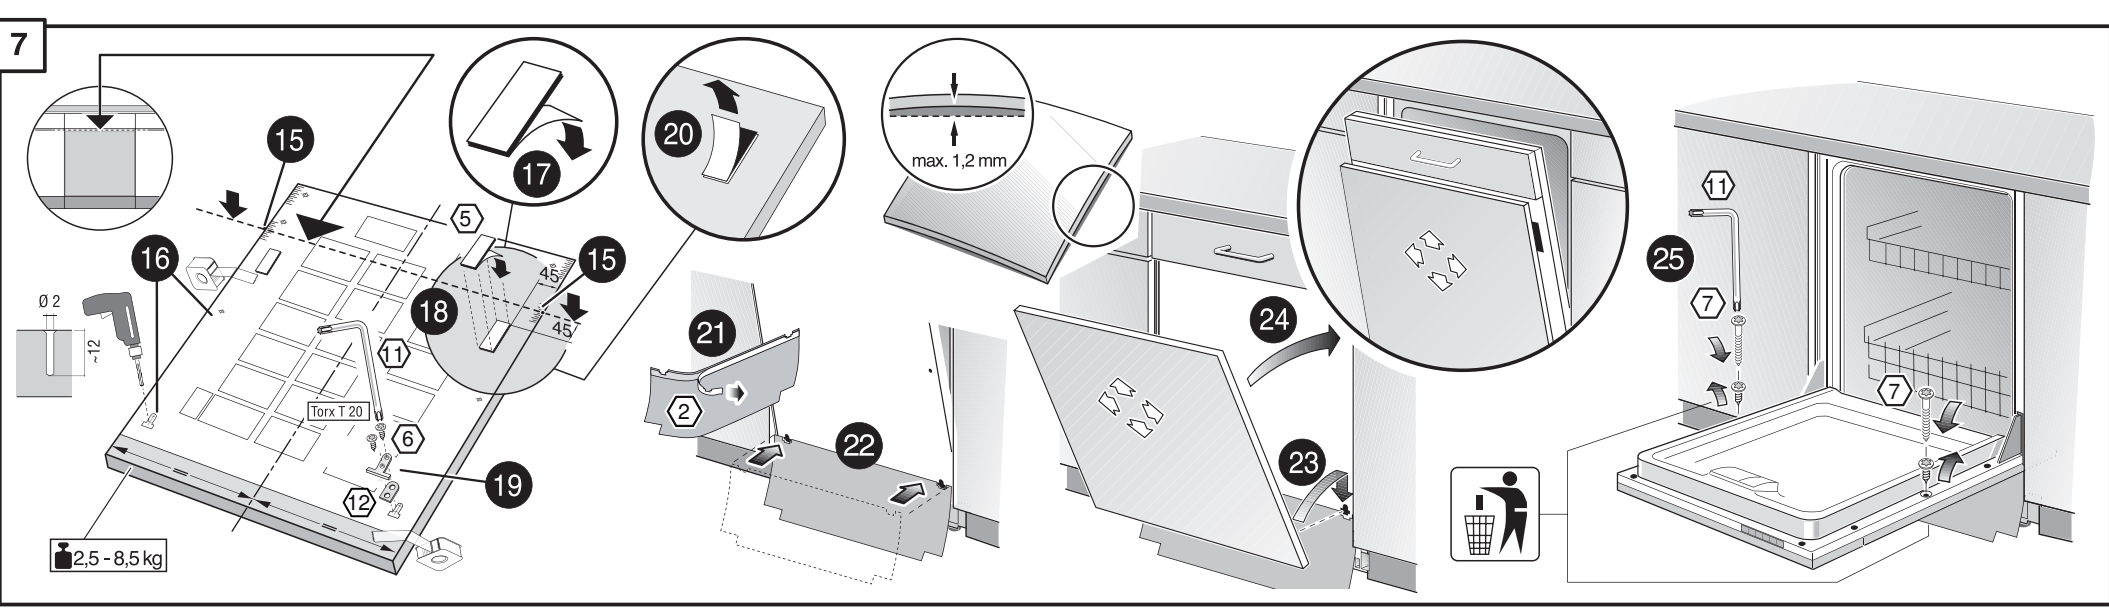

9001 351 178 (9812)

GV 640 Voll-I - 81,5 cm m.GS

1

1

4

5a

6a

7a