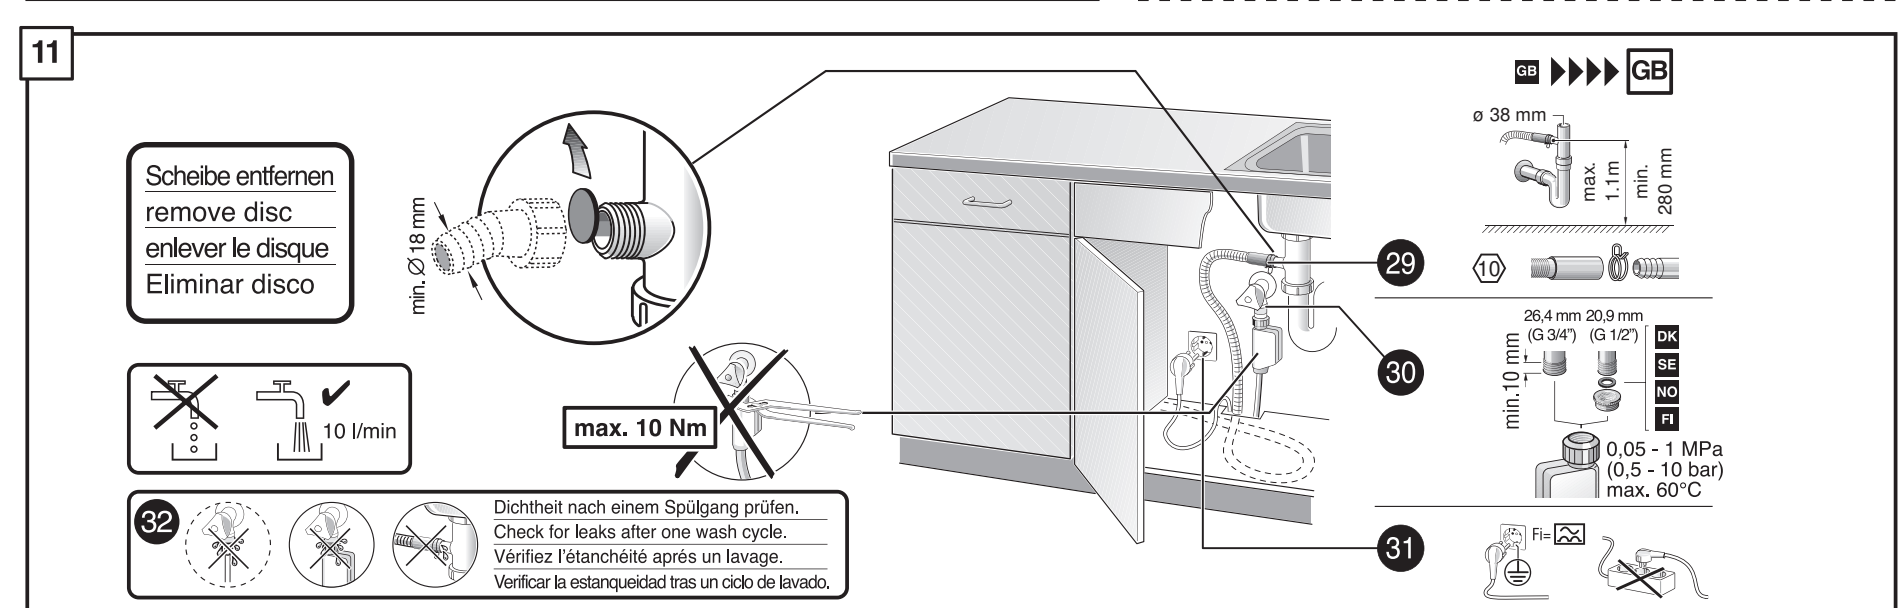

9001 351 178 (9812)

GV 640 Voll-I - 81,5 cm m.GS

1

1

4

5a

6a

7a