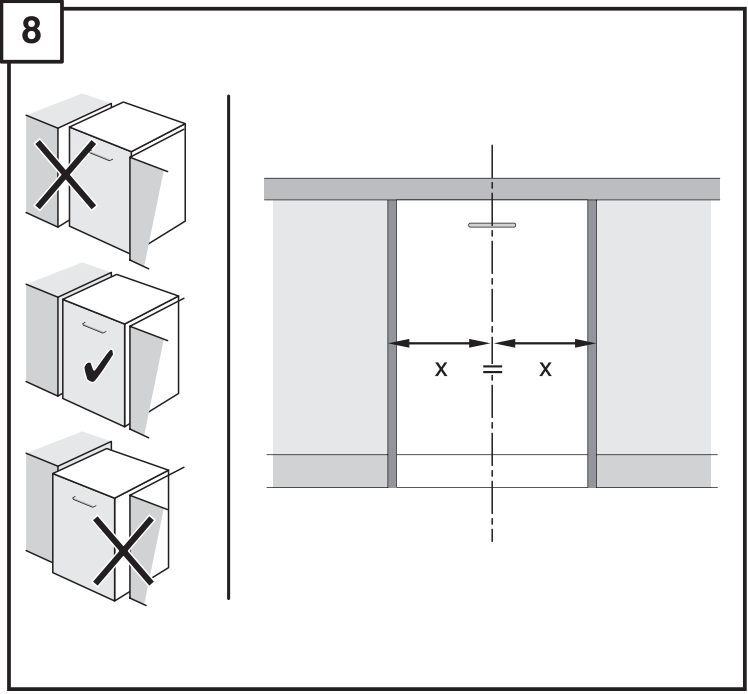

9001 351 178 (9812)

GV 640 Voll-I - 81,5 cm m.GS

1

1

4

5a

6a

7a