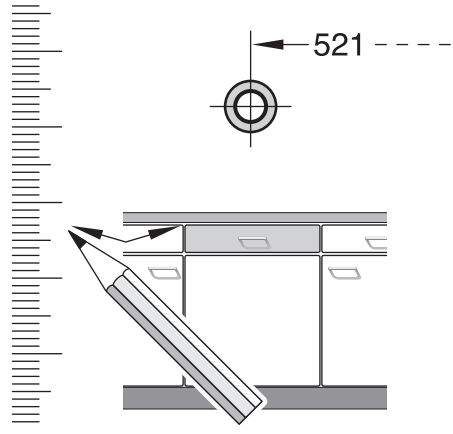

9001 351 178 (9812)

GV 640 Voll-I - 81,5 cm m.GS

1

1

4

5a

6a

7a