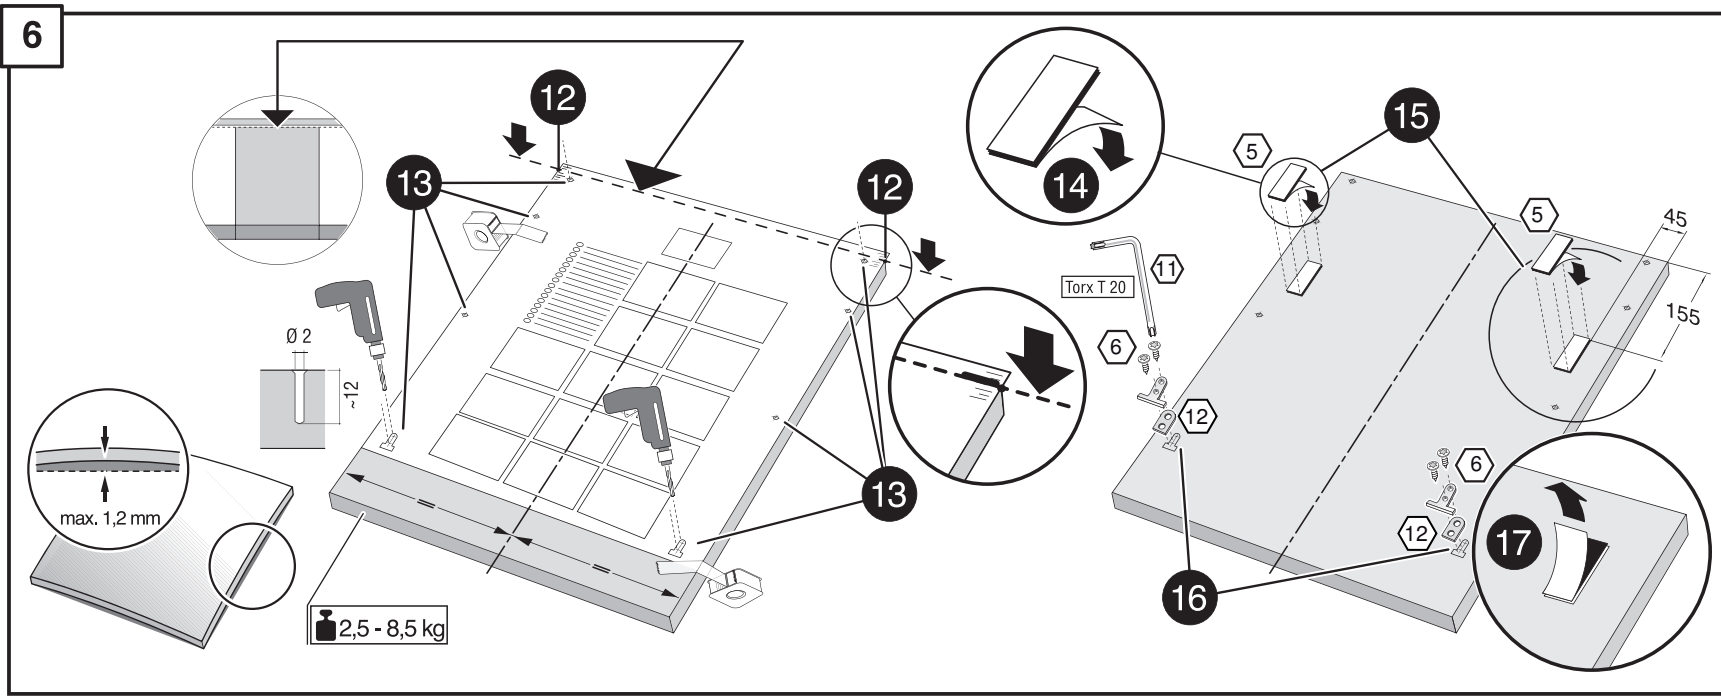

9001 351 178 (9812)

GV 640 Voll-I - 81,5 cm m.GS

1

1

4

5a

6a

7a