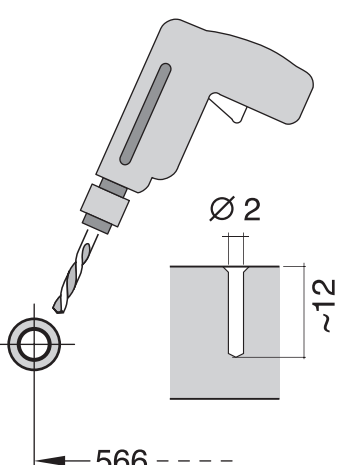

566

566