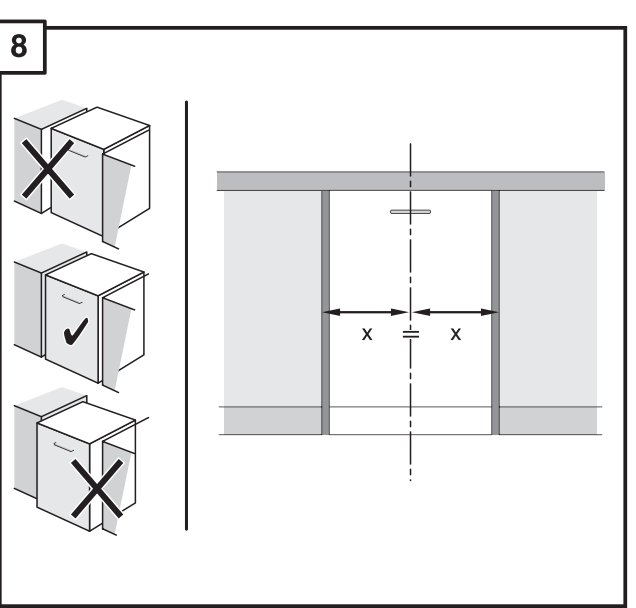

9001 351 178 (9812)

GV 640 Voll-I - 81,5 cm m.GS

1

1

4

5a

6a

7a