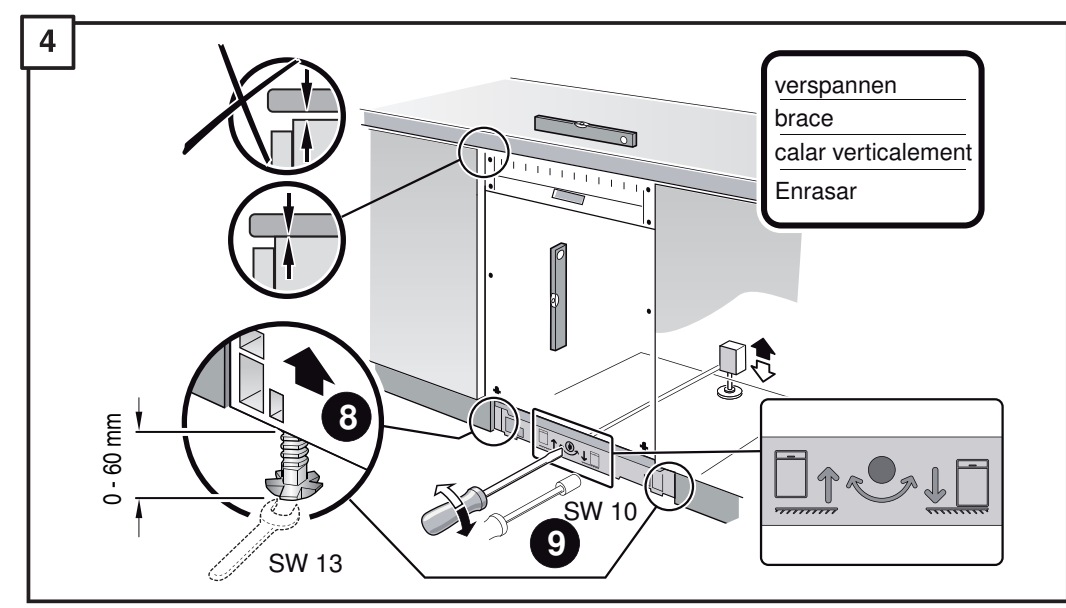

9001 351 178 (9812)

GV 640 Voll-I - 81,5 cm m.GS

1

1

4

5a

6a

7a