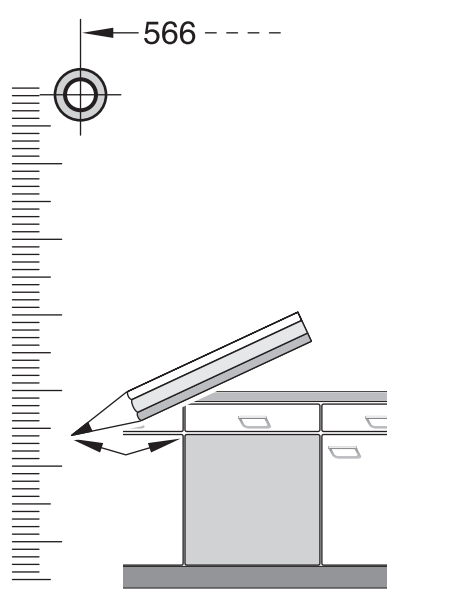

9001 351 178 (9812)

GV 640 Voll-I - 81,5 cm m.GS

1

1

4

5a

6a

7a