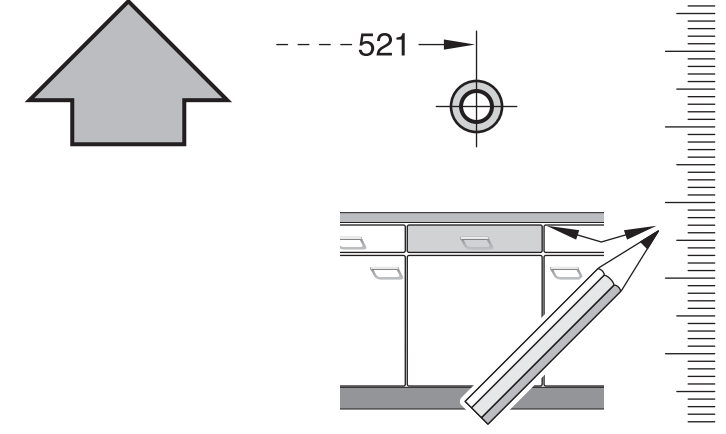

9001 351 178 (9812)

GV 640 Voll-I - 81,5 cm m.GS

1

1

4

5a

6a

7a