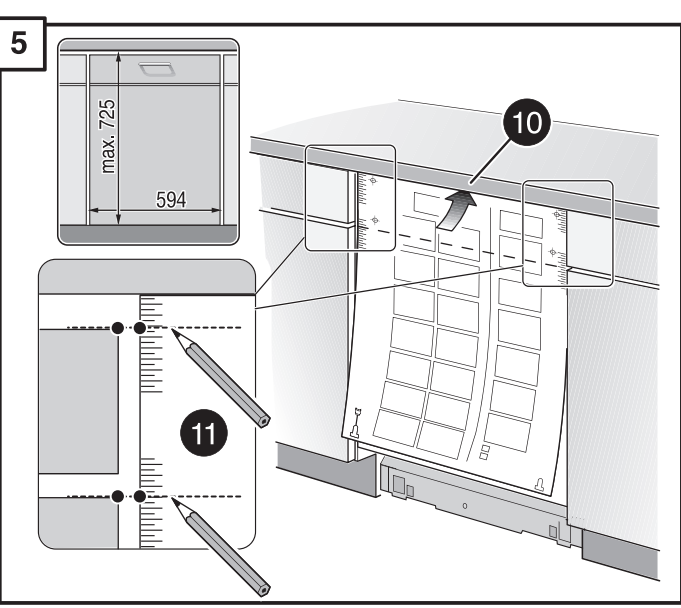

9001 351 178 (9812)

GV 640 Voll-I - 81,5 cm m.GS

1

1

4

5a

6a

7a