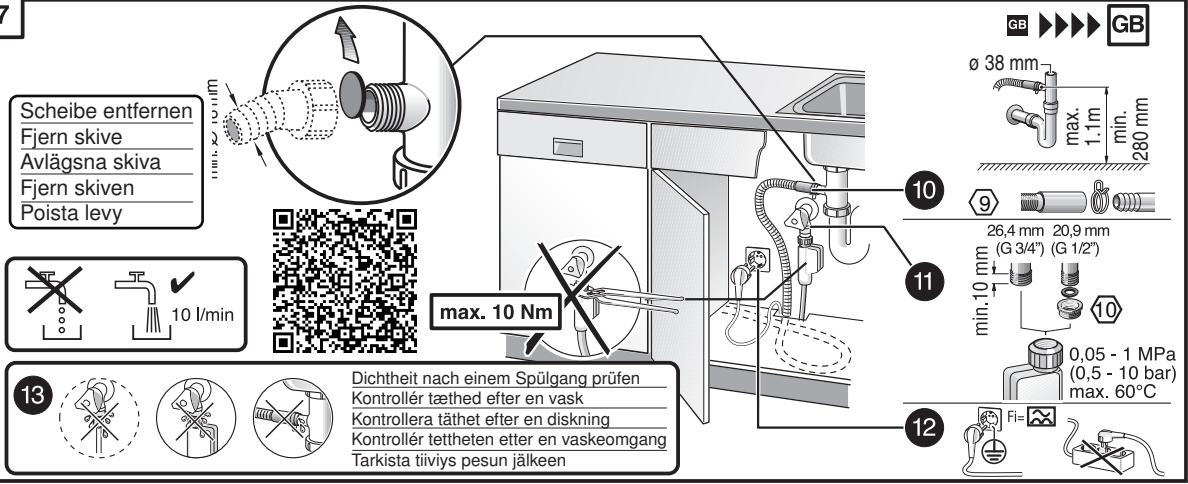

600 (max. 608)
3a
5

3

nicht einklemmen
klem ikke ind
inte klämma fas
ikke klem fast
ei saa jääda puristuksiin

4

verspannen
spænd
spänna
spenn fast
tasapainota

0 - 60 mm
SW 10
SW 13

5

x = x

GV 640 Unterbau SK Sm + Br-Sockel 81,5 cm

9001 351 173 (0205)

6

7

GB