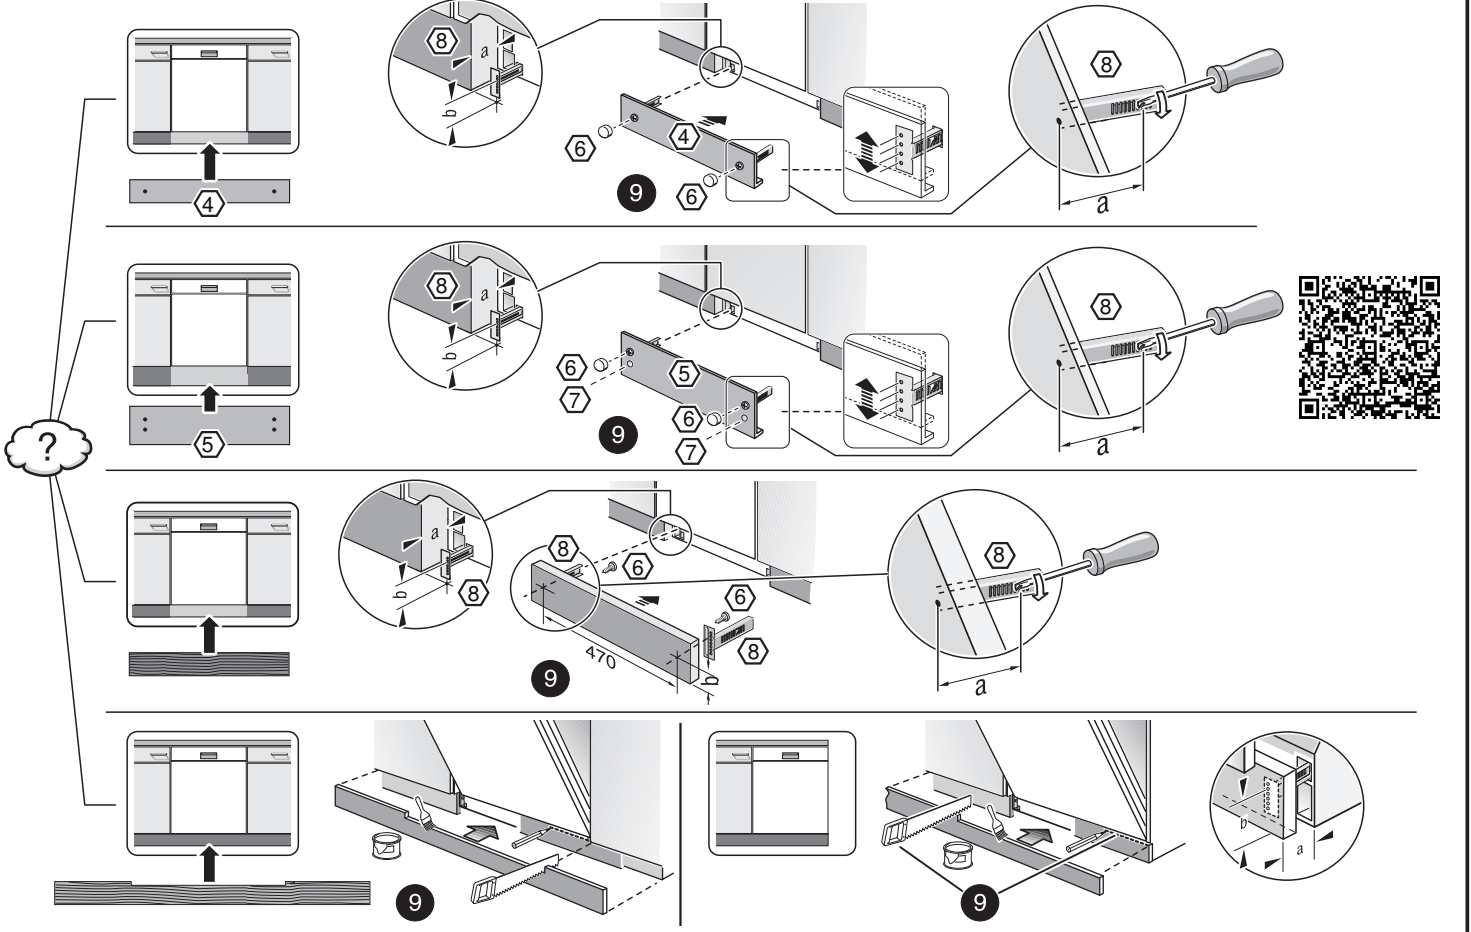

600 (max. 608)
3a
5

3

nicht einklemmen
klem ikke ind
inte klämma fas
ikke klem fast
ei saa jääda puristuksiin

4

verspannen
spænd
spänna
spenn fast
tasapainota

0 - 60 mm
SW 10
SW 13

5

x = x

GV 640 Unterbau SK Sm + Br-Sockel 81,5 cm

9001 351 173 (0205)

6

7

GB