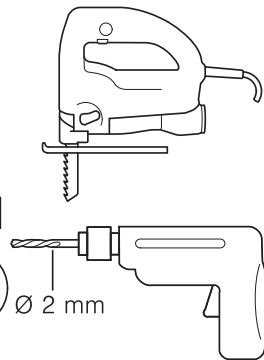

Ø4X36

Ø4X15

Torx T 20 Torx T 15

SW13

SW10

Torx
T 15

nicht einklemmen
do not pinch
ne pas coincer
No doblar

Ø4X15

Torx
T 20

Torx T 15
Torx T 20

verspannen
brace
calar verticalement
Enrasar

Ø4X15

(*) ET-Nr. 657927

Torx
T 20

Dichtheit prüfen
Check for leaks
Verifiez l'étanchéité
Verificar la estanqueidad

max. 10 Nm