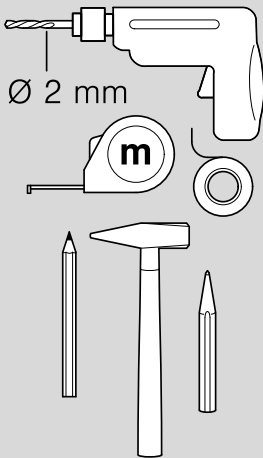

Ø4X36

Ø4X15

Torx T 20 Torx T 15

SW13

SW10

Torx
T 15

nicht einklemmen
do not pinch
ne pas coincer
No doblar

Ø4X15

Torx
T 20

Torx T 15
Torx T 20

verspannen
brace
calar verticalement
Enrasar

Ø4X15

(*) ET-Nr. 657927

Torx
T 20

Dichtheit prüfen
Check for leaks
Verifiez l'étanchéité
Verificar la estanqueidad

max. 10 Nm