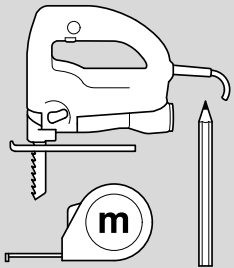

Torx
T 20

Torx T 15
Torx T 20

verspannen
brace
calar verticalement
Enrasar

Ø4X15

(*) ET-Nr. 657927

Torx
T 20

Dichtheit prüfen
Check for leaks
Verifiez l'étanchéité
Verificar la estanqueidad

max. 10 Nm