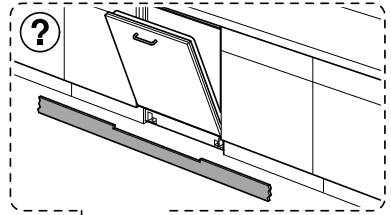

Torx
T 20

Torx T 15
Torx T 20

verspannen
brace
calar verticalement
Enrasar

Ø4X15

(*) ET-Nr. 657927

Torx
T 20

Dichtheit prüfen
Check for leaks
Verifiez l'étanchéité
Verificar la estanqueidad

max. 10 Nm