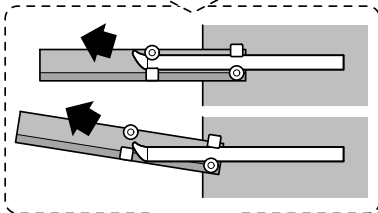

Torx
T 20

Torx T 15
Torx T 20

verspannen
brace
calar verticalement
Enrasar

Ø4X15

(*) ET-Nr. 657927

Torx
T 20

Dichtheit prüfen
Check for leaks
Verifiez l'étanchéité
Verificar la estanqueidad

max. 10 Nm