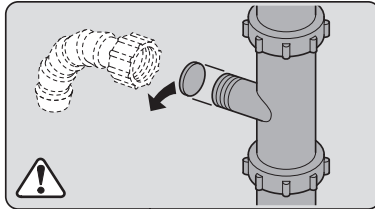

Torx
T 20

Torx T 15
Torx T 20

verspannen
brace
calar verticalement
Enrasar

Ø4X15

(*) ET-Nr. 657927

Torx
T 20

Dichtheit prüfen
Check for leaks
Verifiez l'étanchéité
Verificar la estanqueidad

max. 10 Nm