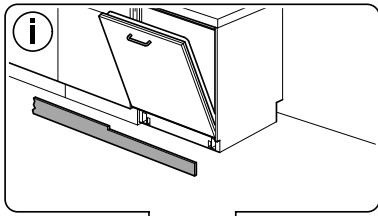

Torx
T 20

Torx T 15
Torx T 20

verspannen
brace
calar verticalement
Enrasar

Ø4X15

(*) ET-Nr. 657927

Torx
T 20

Dichtheit prüfen
Check for leaks
Verifiez l'étanchéité
Verificar la estanqueidad

max. 10 Nm