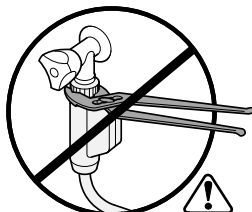

Torx
T 20

Torx T 15
Torx T 20

verspannen
brace
calar verticalement
Enrasar

Ø4X15

(*) ET-Nr. 657927

Torx
T 20

Dichtheit prüfen
Check for leaks
Verifiez l'étanchéité
Verificar la estanqueidad

max. 10 Nm