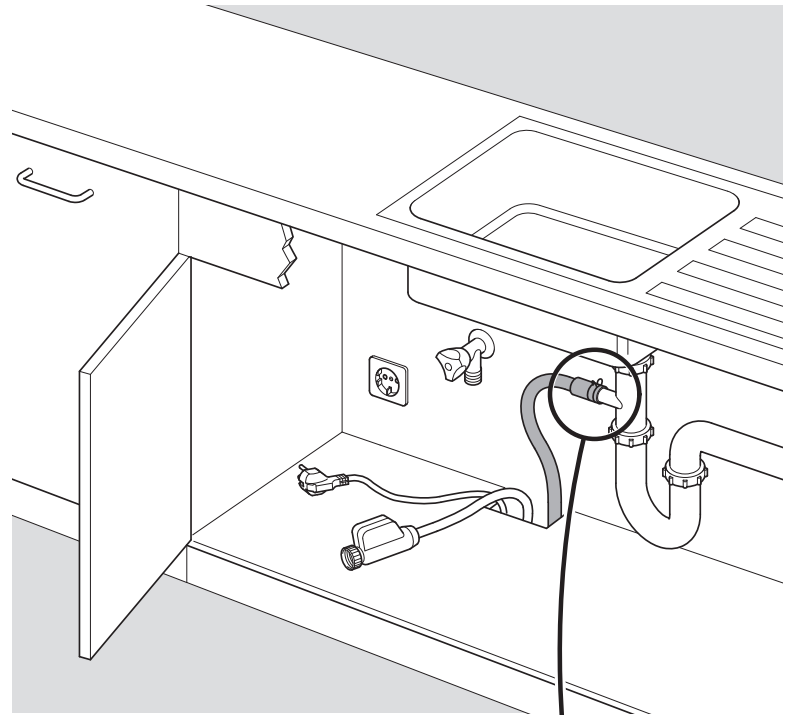

Torx
T 20

Torx T 15
Torx T 20

verspannen
brace
calar verticalement
Enrasar

Ø4X15

(*) ET-Nr. 657927

Torx
T 20

Dichtheit prüfen
Check for leaks
Verifiez l'étanchéité
Verificar la estanqueidad

max. 10 Nm