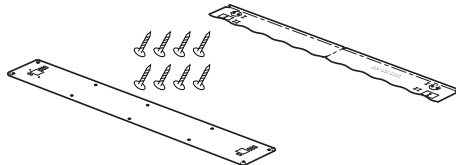

Ø4X36

Ø4X15

Torx T 20 Torx T 15

SW13

SW10

Torx
T 15

nicht einklemmen
do not pinch
ne pas coincer
No doblar

Ø4X15

Torx
T 20

Torx T 15
Torx T 20

verspannen
brace
calar verticalement
Enrasar

Ø4X15

(*) ET-Nr. 657927

Torx
T 20

Dichtheit prüfen
Check for leaks
Verifiez l'étanchéité
Verificar la estanqueidad

max. 10 Nm