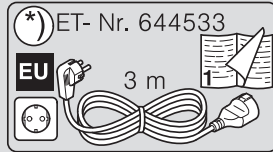

Ø4X36

Ø4X15

Torx T 20 Torx T 15

SW13

SW10

Torx
T 15

nicht einklemmen
do not pinch
ne pas coincer
No doblar

Ø4X15

Torx
T 20

Torx T 15
Torx T 20

verspannen
brace
calar verticalement
Enrasar

Ø4X15

(*) ET-Nr. 657927

Torx
T 20

Dichtheit prüfen
Check for leaks
Verifiez l'étanchéité
Verificar la estanqueidad

max. 10 Nm