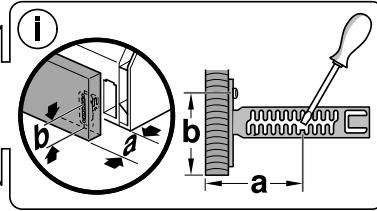

Torx
T 20

Torx T 15
Torx T 20

verspannen
brace
calar verticalement
Enrasar

Ø4X15

(*) ET-Nr. 657927

Torx
T 20

Dichtheit prüfen
Check for leaks
Verifiez l'étanchéité
Verificar la estanqueidad

max. 10 Nm