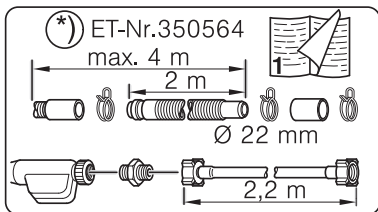

Ø4X36

Ø4X15

Torx T 20 Torx T 15

SW13

SW10

Torx
T 15

nicht einklemmen
do not pinch
ne pas coincer
No doblar

Ø4X15

Torx
T 20

Torx T 15
Torx T 20

verspannen
brace
calar verticalement
Enrasar

Ø4X15

(*) ET-Nr. 657927

Torx
T 20

Dichtheit prüfen
Check for leaks
Verifiez l'étanchéité
Verificar la estanqueidad

max. 10 Nm