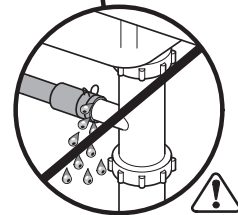

Torx
T 20

Torx T 15
Torx T 20

verspannen
brace
calar verticalement
Enrasar

Ø4X15

(*) ET-Nr. 657927

Torx
T 20

Dichtheit prüfen
Check for leaks
Verifiez l'étanchéité
Verificar la estanqueidad

max. 10 Nm