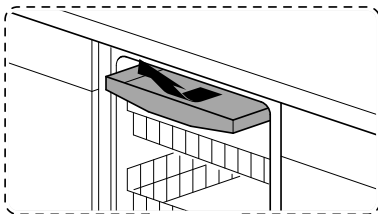

Torx
T 20

Torx T 15
Torx T 20

verspannen
brace
calar verticalement
Enrasar

Ø4X15

(*) ET-Nr. 657927

Torx
T 20

Dichtheit prüfen
Check for leaks
Verifiez l'étanchéité
Verificar la estanqueidad

max. 10 Nm