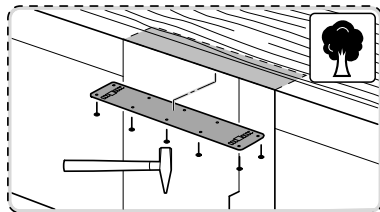

Ø4X36

Ø4X15

Torx T 20 Torx T 15

SW13

SW10

Torx
T 15

nicht einklemmen
do not pinch
ne pas coincer
No doblar

Ø4X15

Torx
T 20

Torx T 15
Torx T 20

verspannen
brace
calar verticalement
Enrasar

Ø4X15

(*) ET-Nr. 657927

Torx
T 20

Dichtheit prüfen
Check for leaks
Verifiez l'étanchéité
Verificar la estanqueidad

max. 10 Nm