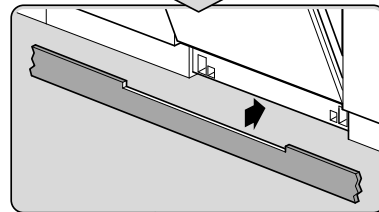

Torx
T 20

Torx T 15
Torx T 20

verspannen
brace
calar verticalement
Enrasar

Ø4X15

(*) ET-Nr. 657927

Torx
T 20

Dichtheit prüfen
Check for leaks
Verifiez l'étanchéité
Verificar la estanqueidad

max. 10 Nm