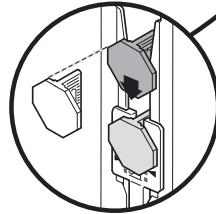

Ø4X36

Ø4X15

Torx T 20 Torx T 15

SW13

SW10

Torx
T 15

nicht einklemmen
do not pinch
ne pas coincer
No doblar

Ø4X15

Torx
T 20

Torx T 15
Torx T 20

verspannen
brace
calar verticalement
Enrasar

Ø4X15

(*) ET-Nr. 657927

Torx
T 20

Dichtheit prüfen
Check for leaks
Verifiez l'étanchéité
Verificar la estanqueidad

max. 10 Nm