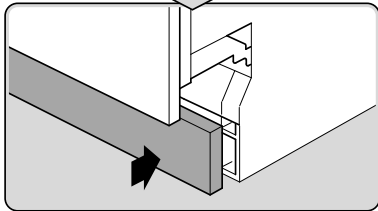

Torx
T 20

Torx T 15
Torx T 20

verspannen
brace
calar verticalement
Enrasar

Ø4X15

(*) ET-Nr. 657927

Torx
T 20

Dichtheit prüfen
Check for leaks
Verifiez l'étanchéité
Verificar la estanqueidad

max. 10 Nm