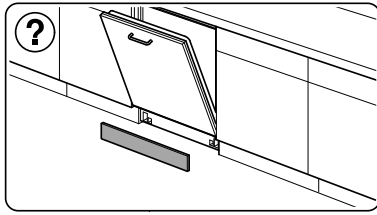

Torx
T 20

Torx T 15
Torx T 20

verspannen
brace
calar verticalement
Enrasar

Ø4X15

(*) ET-Nr. 657927

Torx
T 20

Dichtheit prüfen
Check for leaks
Verifiez l'étanchéité
Verificar la estanqueidad

max. 10 Nm