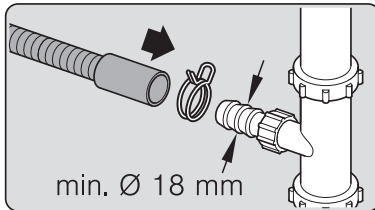

Torx
T 20

Torx T 15
Torx T 20

verspannen
brace
calar verticalement
Enrasar

Ø4X15

(*) ET-Nr. 657927

Torx
T 20

Dichtheit prüfen
Check for leaks
Verifiez l'étanchéité
Verificar la estanqueidad

max. 10 Nm