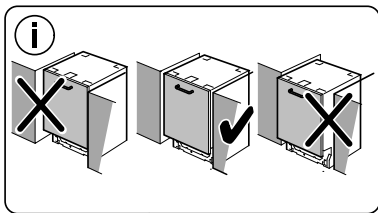

Torx
T 20

Torx T 15
Torx T 20

verspannen
brace
calar verticalement
Enrasar

Ø4X15

(*) ET-Nr. 657927

Torx
T 20

Dichtheit prüfen
Check for leaks
Verifiez l'étanchéité
Verificar la estanqueidad

max. 10 Nm