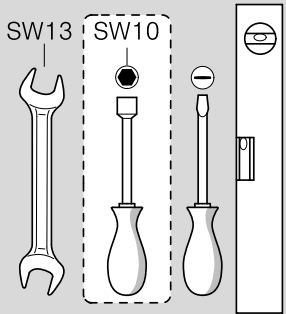

Ø4X36

Ø4X15

Torx T 20 Torx T 15

SW13

SW10

Torx
T 15

nicht einklemmen
do not pinch
ne pas coincer
No doblar

Ø4X15

Torx
T 20

Torx T 15
Torx T 20

verspannen
brace
calar verticalement
Enrasar

Ø4X15

(*) ET-Nr. 657927

Torx
T 20

Dichtheit prüfen
Check for leaks
Verifiez l'étanchéité
Verificar la estanqueidad

max. 10 Nm