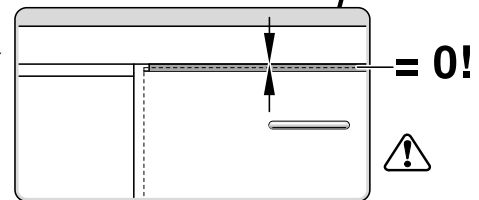

Torx
T 20

Torx T 15
Torx T 20

verspannen
brace
calar verticalement
Enrasar

Ø4X15

(*) ET-Nr. 657927

Torx
T 20

Dichtheit prüfen
Check for leaks
Verifiez l'étanchéité
Verificar la estanqueidad

max. 10 Nm