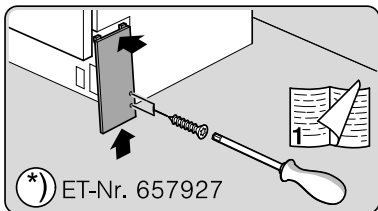

Torx
T 20

Torx T 15
Torx T 20

verspannen
brace
calar verticalement
Enrasar

Ø4X15

(*) ET-Nr. 657927

Torx
T 20

Dichtheit prüfen
Check for leaks
Verifiez l'étanchéité
Verificar la estanqueidad

max. 10 Nm