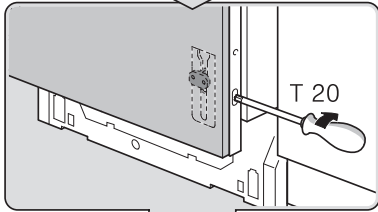

Ø4X36

Ø4X15

Torx T 20 Torx T 15

SW13

SW10

Torx
T 15

nicht einklemmen
do not pinch
ne pas coincer
No doblar

Ø4X15

Torx
T 20

Torx T 15
Torx T 20

verspannen
brace
calar verticalement
Enrasar

Ø4X15

(*) ET-Nr. 657927

Torx
T 20

Dichtheit prüfen
Check for leaks
Verifiez l'étanchéité
Verificar la estanqueidad

max. 10 Nm