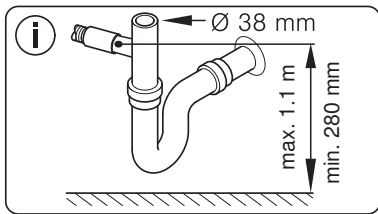

Ø4X36

Ø4X15

Torx T 20 Torx T 15

SW13

SW10

Torx
T 15

nicht einklemmen
do not pinch
ne pas coincer
No doblar

Ø4X15

Torx
T 20

Torx T 15
Torx T 20

verspannen
brace
calar verticalement
Enrasar

Ø4X15

(*) ET-Nr. 657927

Torx
T 20

Dichtheit prüfen
Check for leaks
Verifiez l'étanchéité
Verificar la estanqueidad

max. 10 Nm