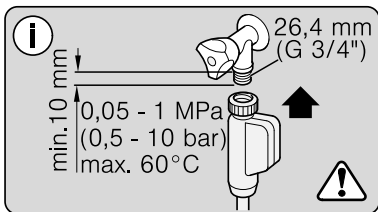

Torx
T 20

Torx T 15
Torx T 20

verspannen
brace
calar verticalement
Enrasar

Ø4X15

(*) ET-Nr. 657927

Torx
T 20

Dichtheit prüfen
Check for leaks
Verifiez l'étanchéité
Verificar la estanqueidad

max. 10 Nm