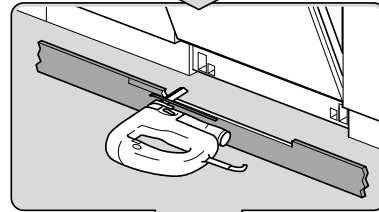

Torx
T 20

Torx T 15
Torx T 20

verspannen
brace
calar verticalement
Enrasar

Ø4X15

(*) ET-Nr. 657927

Torx
T 20

Dichtheit prüfen
Check for leaks
Verifiez l'étanchéité
Verificar la estanqueidad

max. 10 Nm