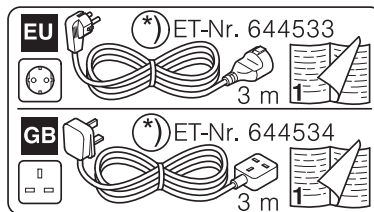

Ø4X36

Ø4X15

Torx T 20 Torx T 15

SW13

SW10

Torx
T 15

nicht einklemmen
do not pinch
ne pas coincer
No doblar

Ø4X15

Torx
T 20

Torx T 15
Torx T 20

verspannen
brace
calar verticalement
Enrasar

Ø4X15

(*) ET-Nr. 657927

Torx
T 20

Dichtheit prüfen
Check for leaks
Verifiez l'étanchéité
Verificar la estanqueidad

max. 10 Nm