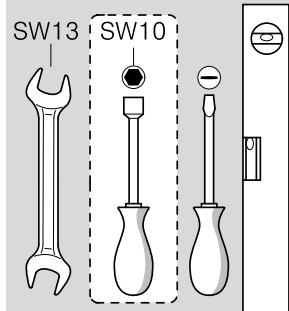

Ø4X36

Ø4X15

Torx T 20 Torx T 15

SW13

SW10

Torx
T 15

nicht einklemmen
do not pinch
ne pas coincer
No doblar

Ø4X15

Torx
T 20

Torx T 15
Torx T 20

verspannen
brace
calar verticalement
Enrasar

Ø4X15

(*) ET-Nr. 657927

Torx
T 20

Dichtheit prüfen
Check for leaks
Verifiez l'étanchéité
Verificar la estanqueidad

max. 10 Nm