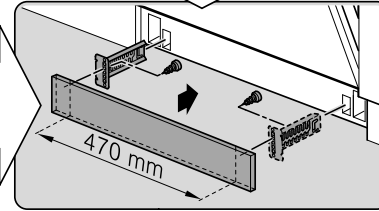

Torx
T 20

Torx T 15
Torx T 20

verspannen
brace
calar verticalement
Enrasar

Ø4X15

(*) ET-Nr. 657927

Torx
T 20

Dichtheit prüfen
Check for leaks
Verifiez l'étanchéité
Verificar la estanqueidad

max. 10 Nm