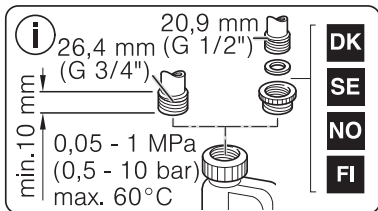

Ø4X36

Ø4X15

Torx T 20 Torx T 15

SW13

SW10

Torx
T 15

nicht einklemmen
do not pinch
ne pas coincer
No doblar

Ø4X15

Torx
T 20

Torx T 15
Torx T 20

verspannen
brace
calar verticalement
Enrasar

Ø4X15

(*) ET-Nr. 657927

Torx
T 20

Dichtheit prüfen
Check for leaks
Verifiez l'étanchéité
Verificar la estanqueidad

max. 10 Nm