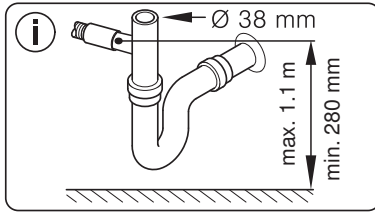

Torx
T 20

Torx T 15
Torx T 20

verspannen
brace
calar verticalement
Enrasar

Ø4X15

(*) ET-Nr. 657927

Torx
T 20

Dichtheit prüfen
Check for leaks
Verifiez l'étanchéité
Verificar la estanqueidad

max. 10 Nm