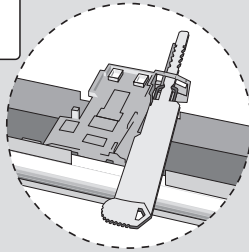

Ø4X36

Ø4X15

Torx T 20 Torx T 15

SW13

SW10

Torx
T 15

nicht einklemmen
do not pinch
ne pas coincer
No doblar

Ø4X15

Torx
T 20

Torx T 15
Torx T 20

verspannen
brace
calar verticalement
Enrasar

Ø4X15

(*) ET-Nr. 657927

Torx
T 20

Dichtheit prüfen
Check for leaks
Verifiez l'étanchéité
Verificar la estanqueidad

max. 10 Nm