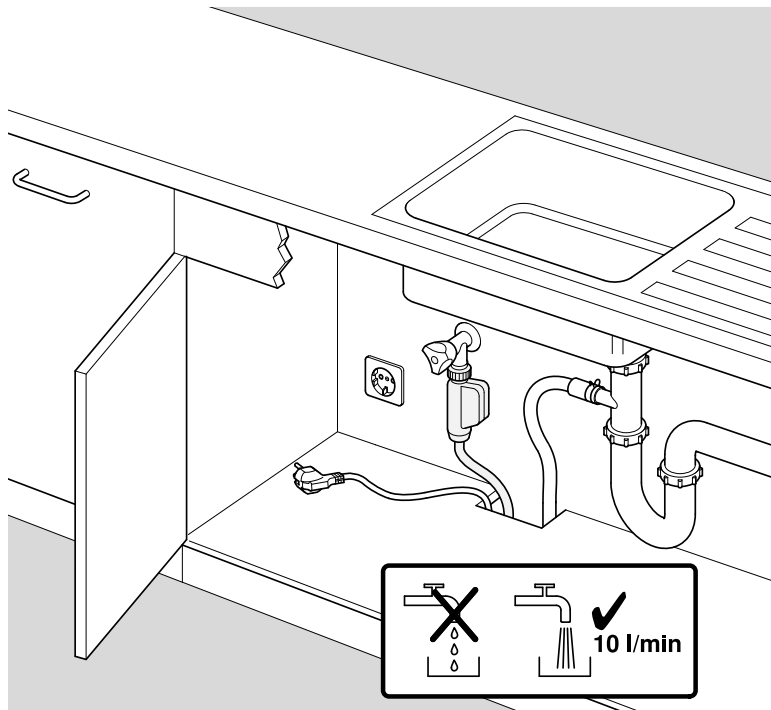

Torx
T 20

Torx T 15
Torx T 20

verspannen
brace
calar verticalement
Enrasar

Ø4X15

(*) ET-Nr. 657927

Torx
T 20

Dichtheit prüfen
Check for leaks
Verifiez l'étanchéité
Verificar la estanqueidad

max. 10 Nm