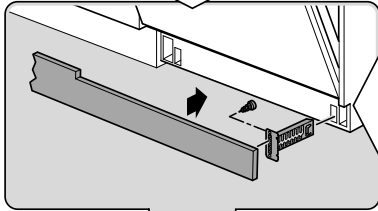

Torx
T 20

Torx T 15
Torx T 20

verspannen
brace
calar verticalement
Enrasar

Ø4X15

(*) ET-Nr. 657927

Torx
T 20

Dichtheit prüfen
Check for leaks
Verifiez l'étanchéité
Verificar la estanqueidad

max. 10 Nm