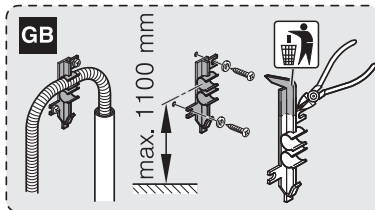

Torx
T 20

Torx T 15
Torx T 20

verspannen
brace
calar verticalement
Enrasar

Ø4X15

(*) ET-Nr. 657927

Torx
T 20

Dichtheit prüfen
Check for leaks
Verifiez l'étanchéité
Verificar la estanqueidad

max. 10 Nm