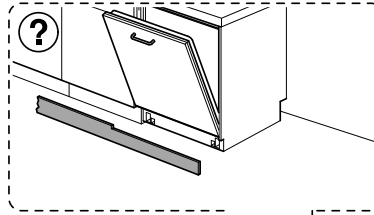

Torx
T 20

Torx T 15
Torx T 20

verspannen
brace
calar verticalement
Enrasar

Ø4X15

(*) ET-Nr. 657927

Torx
T 20

Dichtheit prüfen
Check for leaks
Verifiez l'étanchéité
Verificar la estanqueidad

max. 10 Nm