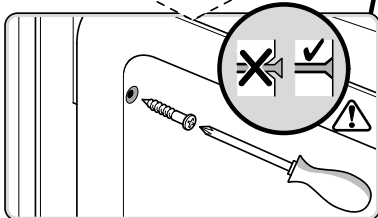

Torx
T 20

Torx T 15
Torx T 20

verspannen
brace
calar verticalement
Enrasar

Ø4X15

(*) ET-Nr. 657927

Torx
T 20

Dichtheit prüfen
Check for leaks
Verifiez l'étanchéité
Verificar la estanqueidad

max. 10 Nm