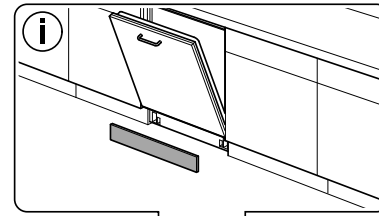

Torx
T 20

Torx T 15
Torx T 20

verspannen
brace
calar verticalement
Enrasar

Ø4X15

(*) ET-Nr. 657927

Torx
T 20

Dichtheit prüfen
Check for leaks
Verifiez l'étanchéité
Verificar la estanqueidad

max. 10 Nm