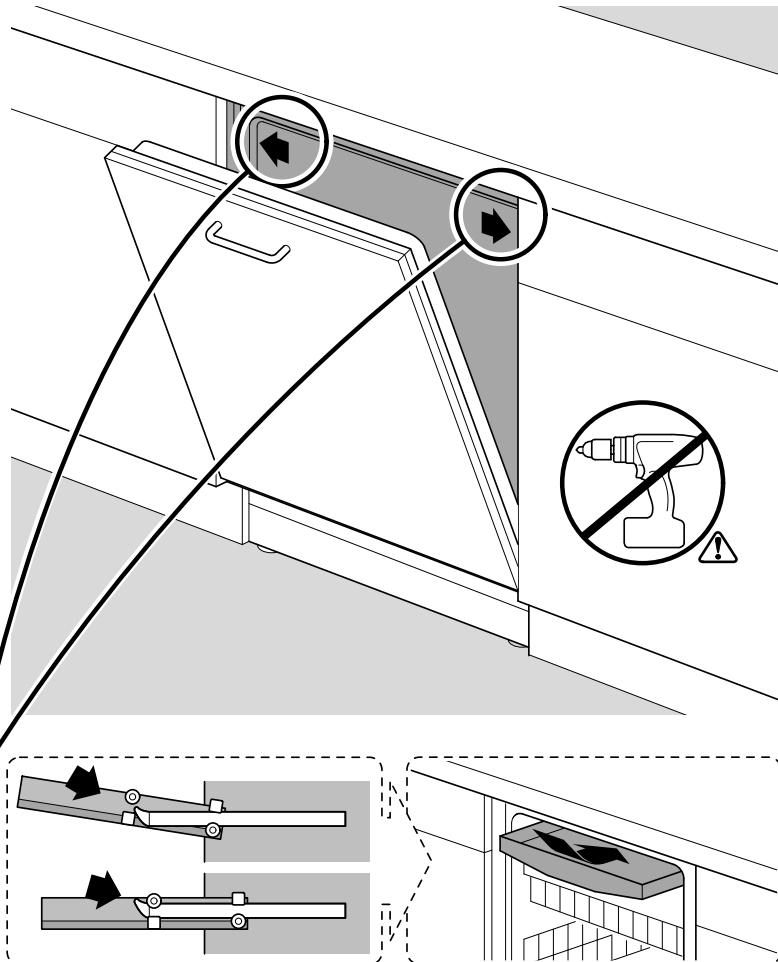

Torx
T 20

Torx T 15
Torx T 20

verspannen
brace
calar verticalement
Enrasar

Ø4X15

(*) ET-Nr. 657927

Torx
T 20

Dichtheit prüfen
Check for leaks
Verifiez l'étanchéité
Verificar la estanqueidad

max. 10 Nm