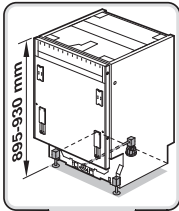

Ø4X36

Ø4X15

Torx T 20 Torx T 15

SW13

SW10

Torx
T 15

nicht einklemmen
do not pinch
ne pas coincer
No doblar

Ø4X15

Torx
T 20

Torx T 15
Torx T 20

verspannen
brace
calar verticalement
Enrasar

Ø4X15

(*) ET-Nr. 657927

Torx
T 20

Dichtheit prüfen
Check for leaks
Verifiez l'étanchéité
Verificar la estanqueidad

max. 10 Nm