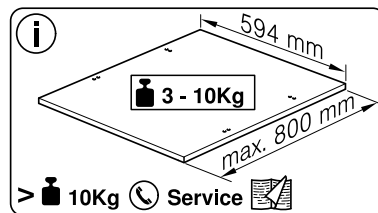

Ø4X36

Ø4X15

Torx T 20 Torx T 15

SW13

SW10

Torx
T 15

nicht einklemmen
do not pinch
ne pas coincer
No doblar

Ø4X15

Torx
T 20

Torx T 15
Torx T 20

verspannen
brace
calar verticalement
Enrasar

Ø4X15

(*) ET-Nr. 657927

Torx
T 20

Dichtheit prüfen
Check for leaks
Verifiez l'étanchéité
Verificar la estanqueidad

max. 10 Nm