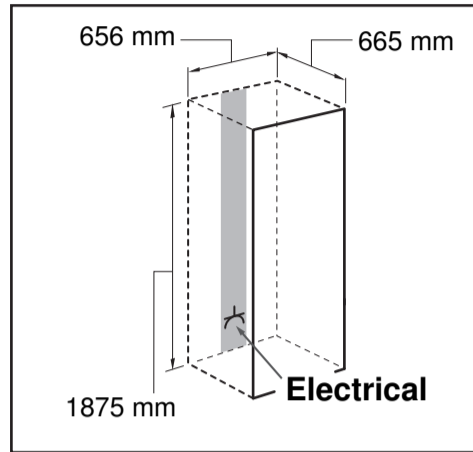

en Installation instructions
Free-standing appliance

zh-tw 安裝說明書
獨立式冰箱

9001243753 (9610)