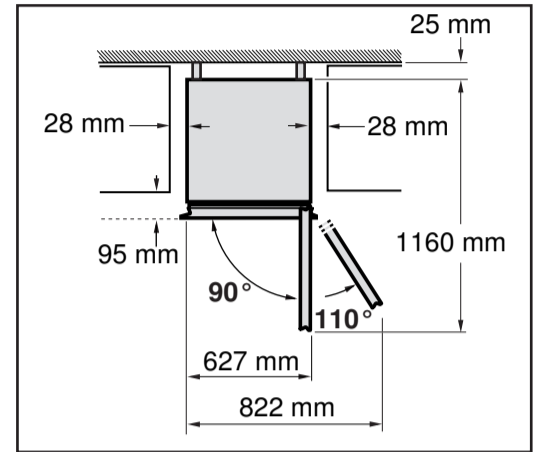

en Installation instructions
Free-standing appliance

zh-tw 安裝說明書
獨立式冰箱

9001243753 (9610)