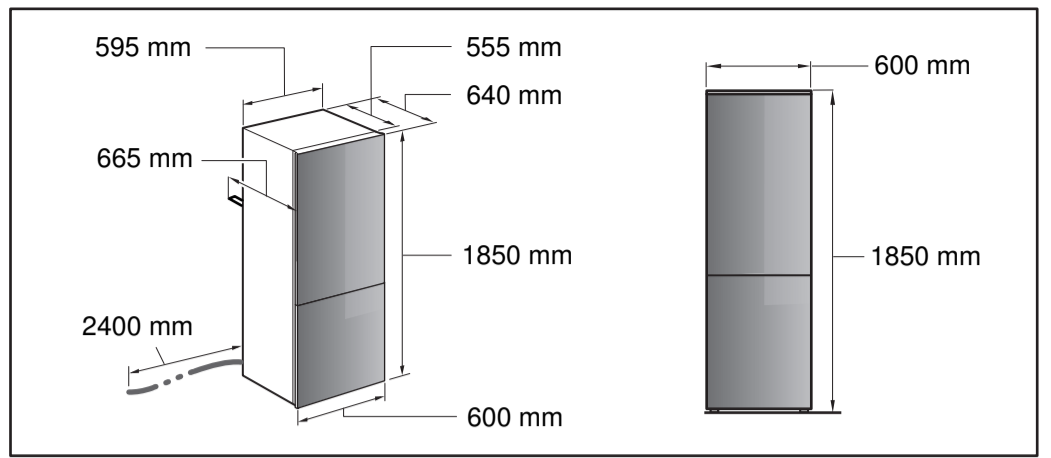

en Installation instructions
Free-standing appliance

zh-tw 安裝說明書
獨立式冰箱

9001243753 (9610)