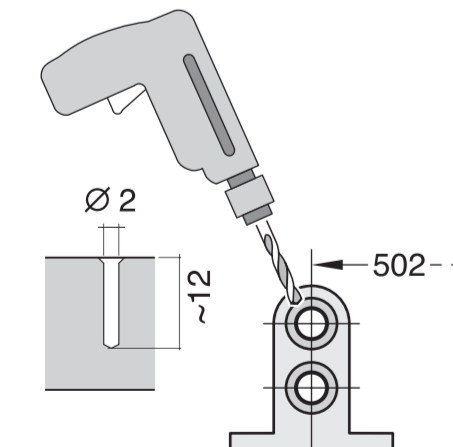

640 Integr. Niro-Leisten - 81,5 cm - m. GS
9001 238 172 (9812)

en Installation instructions
) Available from customer service
zh 安装说明书
) 可向售后服务站索取。
ko 설치 설명서
) 고객서비스 센터에서 구입 가능
ja 組立て説明書
) カスタマーサービスを通じて入手可能
ar تعليمات التركيب
) يمكن طلبها من مراكز خدمة العملاء

- 1 1,75 m
- 2
- 3
- 4
- 5
- 6
- 7
- 8a
- 8b
- 9
- 10
- 11
- 12