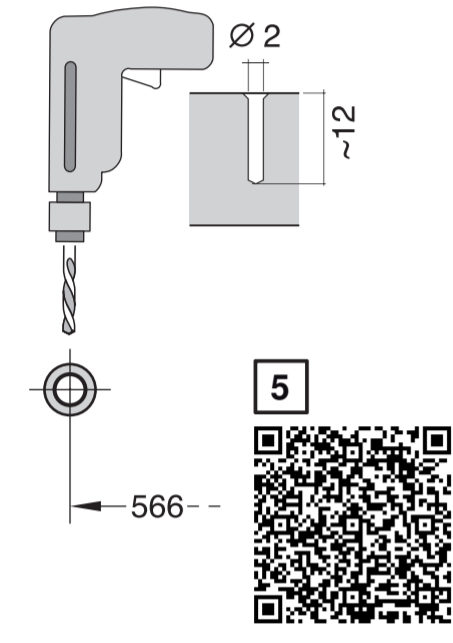

640 Integr. Niro-Leisten - 81,5 cm - m. GS
9001 238 172 (9812)

en Installation instructions
) Available from customer service
zh 安装说明书
) 可向售后服务站索取。
ko 설치 설명서
) 고객서비스 센터에서 구입 가능
ja 組立て説明書
) カスタマーサービスを通じて入手可能
ar تعليمات التركيب
) يمكن طلبها من مراكز خدمة العملاء

- 1 1,75 m
- 2
- 3
- 4
- 5
- 6
- 7
- 8a
- 8b
- 9
- 10
- 11
- 12