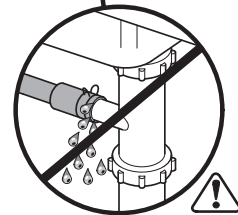

verspannen
brace
calar verticalement
Enrasar

Ø4X15

(*) ET-Nr. 657927

Torx
T 20

Dichtheit prüfen
Check for leaks
Verifiez l'étanchéité
Verificar la estanqueidad

max. 10 Nm

Dichtheit prüfen
 Check for leaks
 Vérifiez l'étanchéité
 Verificar la estanqueidad