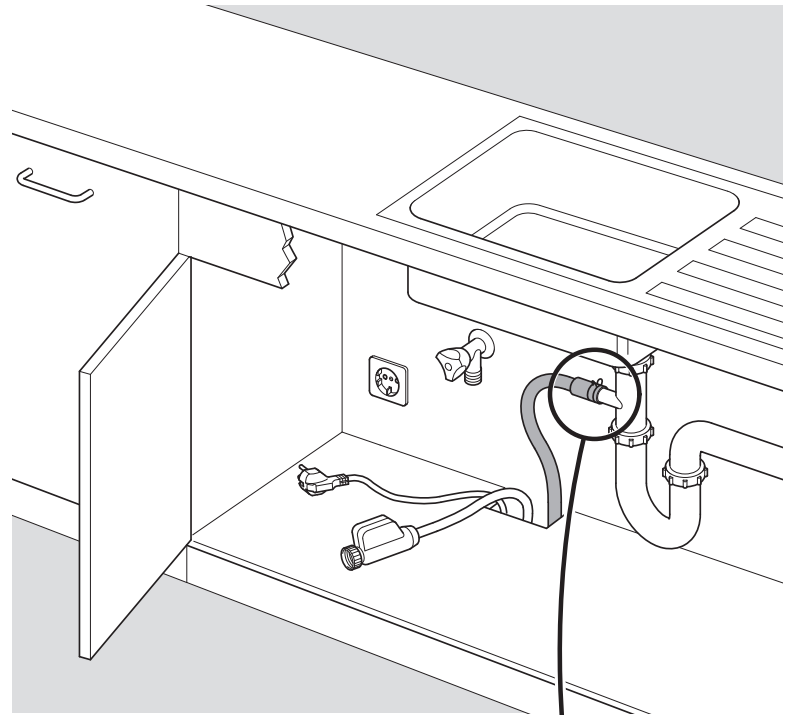

verspannen
brace
calar verticalement
Enrasar

Ø4X15

(*) ET-Nr. 657927

Torx
T 20

Dichtheit prüfen
Check for leaks
Verifiez l'étanchéité
Verificar la estanqueidad

max. 10 Nm

Dichtheit prüfen
 Check for leaks
 Vérifiez l'étanchéité
 Verificar la estanqueidad