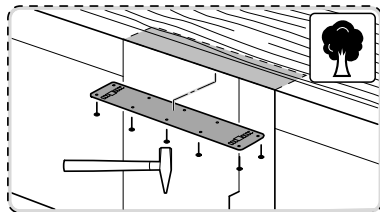

Ø4X36

Ø4X15

Torx
T 15

nicht einklemmen
do not pinch
ne pas coincer
No doblar

A = mm

Ø4X15

Torx
T 20

Torx T 15
Torx T 20

verspannen
brace
calar verticalement
Enrasar

Ø4X15

(*) ET-Nr. 657927

Torx
T 20

Dichtheit prüfen
Check for leaks
Verifiez l'étanchéité
Verificar la estanqueidad

max. 10 Nm

Dichtheit prüfen
 Check for leaks
 Vérifiez l'étanchéité
 Verificar la estanqueidad