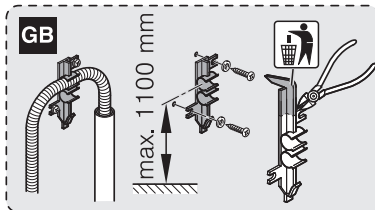

verspannen
brace
calar verticalement
Enrasar

Ø4X15

(*) ET-Nr. 657927

Torx
T 20

Dichtheit prüfen
Check for leaks
Verifiez l'étanchéité
Verificar la estanqueidad

max. 10 Nm

Dichtheit prüfen
 Check for leaks
 Vérifiez l'étanchéité
 Verificar la estanqueidad