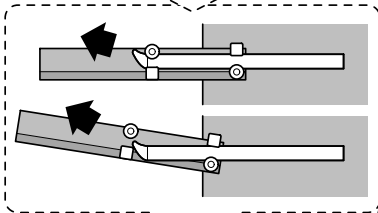

Ø4X36

Ø4X15

Torx
T 15

nicht einklemmen
do not pinch
ne pas coincer
No doblar

A = mm

Ø4X15

Torx
T 20

Torx T 15
Torx T 20

verspannen
brace
calar verticalement
Enrasar

Ø4X15

(*) ET-Nr. 657927

Torx
T 20

Dichtheit prüfen
Check for leaks
Verifiez l'étanchéité
Verificar la estanqueidad

max. 10 Nm

Dichtheit prüfen
 Check for leaks
 Vérifiez l'étanchéité
 Verificar la estanqueidad