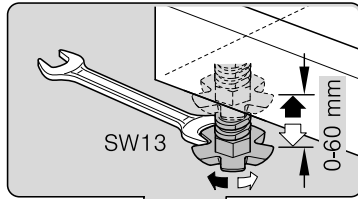

Ø4X36

Ø4X15

Torx
T 15

nicht einklemmen
do not pinch
ne pas coincer
No doblar

A = mm

Ø4X15

Torx
T 20

Torx T 15
Torx T 20

verspannen
brace
calar verticalement
Enrasar

Ø4X15

(*) ET-Nr. 657927

Torx
T 20

Dichtheit prüfen
Check for leaks
Verifiez l'étanchéité
Verificar la estanqueidad

max. 10 Nm

Dichtheit prüfen
 Check for leaks
 Vérifiez l'étanchéité
 Verificar la estanqueidad