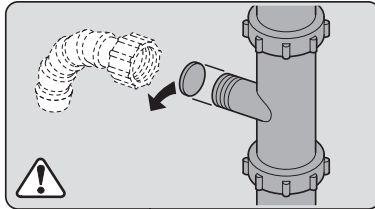

verspannen
brace
calar verticalement
Enrasar

Ø4X15

(*) ET-Nr. 657927

Torx
T 20

Dichtheit prüfen
Check for leaks
Verifiez l'étanchéité
Verificar la estanqueidad

max. 10 Nm

Dichtheit prüfen
 Check for leaks
 Vérifiez l'étanchéité
 Verificar la estanqueidad