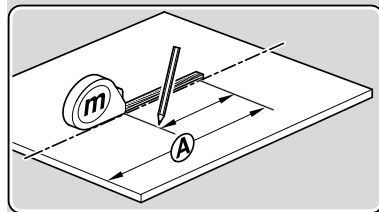

Ø4X36

Ø4X15

Torx
T 15

nicht einklemmen
do not pinch
ne pas coincer
No doblar

A = mm

Ø4X15

Torx
T 20

Torx T 15
Torx T 20

verspannen
brace
calar verticalement
Enrasar

Ø4X15

(*) ET-Nr. 657927

Torx
T 20

Dichtheit prüfen
Check for leaks
Verifiez l'étanchéité
Verificar la estanqueidad

max. 10 Nm

Dichtheit prüfen
 Check for leaks
 Vérifiez l'étanchéité
 Verificar la estanqueidad