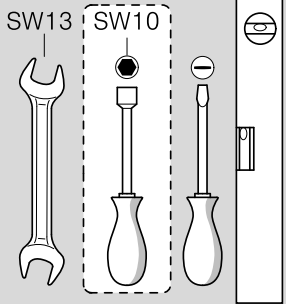

Ø4X36

Ø4X15

Torx
T 15

nicht einklemmen
do not pinch
ne pas coincer
No doblar

A = mm

Ø4X15

Torx
T 20

Torx T 15
Torx T 20

verspannen
brace
calar verticalement
Enrasar

Ø4X15

(*) ET-Nr. 657927

Torx
T 20

Dichtheit prüfen
Check for leaks
Verifiez l'étanchéité
Verificar la estanqueidad

max. 10 Nm

Dichtheit prüfen
 Check for leaks
 Vérifiez l'étanchéité
 Verificar la estanqueidad