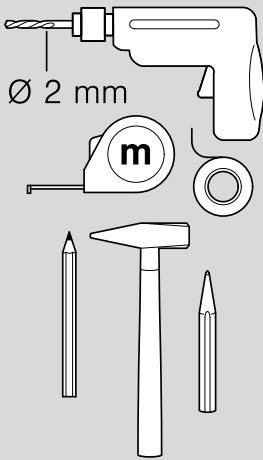

Ø4X36

Ø4X15

Torx
T 15

nicht einklemmen
do not pinch
ne pas coincer
No doblar

A = mm

Ø4X15

Torx
T 20

Torx T 15
Torx T 20

verspannen
brace
calar verticalement
Enrasar

Ø4X15

(*) ET-Nr. 657927

Torx
T 20

Dichtheit prüfen
Check for leaks
Verifiez l'étanchéité
Verificar la estanqueidad

max. 10 Nm

Dichtheit prüfen
 Check for leaks
 Vérifiez l'étanchéité
 Verificar la estanqueidad