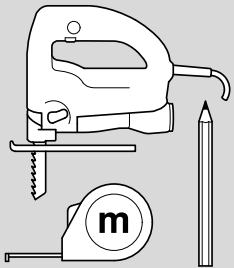

Ø4X36

Ø4X15

Torx
T 15

nicht einklemmen
do not pinch
ne pas coincer
No doblar

A = mm

Ø4X15

Torx
T 20

Torx T 15
Torx T 20

verspannen
brace
calar verticalement
Enrasar

Ø4X15

(*) ET-Nr. 657927

Torx
T 20

Dichtheit prüfen
Check for leaks
Verifiez l'étanchéité
Verificar la estanqueidad

max. 10 Nm

Dichtheit prüfen
 Check for leaks
 Vérifiez l'étanchéité
 Verificar la estanqueidad