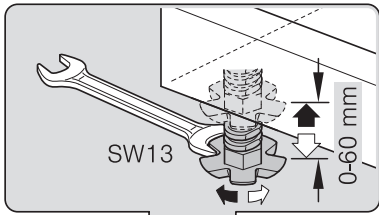

Ø4X36

Ø4X15

Torx
T 15

nicht einklemmen
do not pinch
ne pas coincer
No doblar

A = mm

Ø4X15

Torx
T 20

Torx T 15
Torx T 20

verspannen
brace
calar verticalement
Enrasar

Ø4X15

(*) ET-Nr. 657927

Torx
T 20

Dichtheit prüfen
Check for leaks
Verifiez l'étanchéité
Verificar la estanqueidad

max. 10 Nm

Dichtheit prüfen
 Check for leaks
 Vérifiez l'étanchéité
 Verificar la estanqueidad