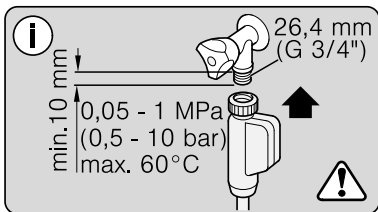

verspannen
brace
calar verticalement
Enrasar

Ø4X15

(*) ET-Nr. 657927

Torx
T 20

Dichtheit prüfen
Check for leaks
Verifiez l'étanchéité
Verificar la estanqueidad

max. 10 Nm

Dichtheit prüfen
 Check for leaks
 Vérifiez l'étanchéité
 Verificar la estanqueidad