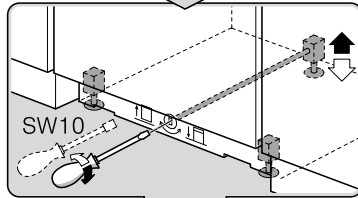

Ø4X36

Ø4X15

Torx
T 15

nicht einklemmen
do not pinch
ne pas coincer
No doblar

A = mm

Ø4X15

Torx
T 20

Torx T 15
Torx T 20

verspannen
brace
calar verticalement
Enrasar

Ø4X15

(*) ET-Nr. 657927

Torx
T 20

Dichtheit prüfen
Check for leaks
Verifiez l'étanchéité
Verificar la estanqueidad

max. 10 Nm

Dichtheit prüfen
 Check for leaks
 Vérifiez l'étanchéité
 Verificar la estanqueidad