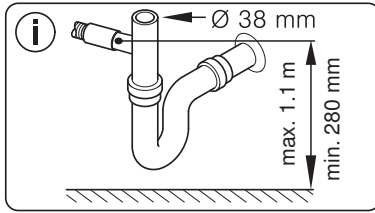

Ø4X36

Ø4X15

Torx
T 15

nicht einklemmen
do not pinch
ne pas coincer
No doblar

A = mm

Ø4X15

Torx
T 20

Torx T 15
Torx T 20

verspannen
brace
calar verticalement
Enrasar

Ø4X15

(*) ET-Nr. 657927

Torx
T 20

Dichtheit prüfen
Check for leaks
Verifiez l'étanchéité
Verificar la estanqueidad

max. 10 Nm

Dichtheit prüfen
 Check for leaks
 Vérifiez l'étanchéité
 Verificar la estanqueidad