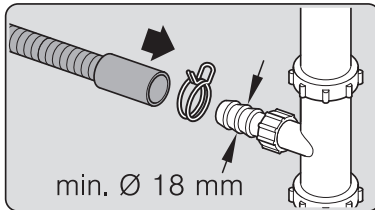

verspannen
brace
calar verticalement
Enrasar

Ø4X15

(*) ET-Nr. 657927

Torx
T 20

Dichtheit prüfen
Check for leaks
Verifiez l'étanchéité
Verificar la estanqueidad

max. 10 Nm

Dichtheit prüfen
 Check for leaks
 Vérifiez l'étanchéité
 Verificar la estanqueidad