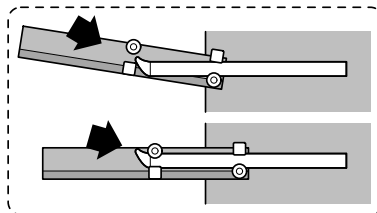

Ø4X36

Ø4X15

Torx
T 15

nicht einklemmen
do not pinch
ne pas coincer
No doblar

A = mm

Ø4X15

Torx
T 20

Torx T 15
Torx T 20

verspannen
brace
calar verticalement
Enrasar

Ø4X15

(*) ET-Nr. 657927

Torx
T 20

Dichtheit prüfen
Check for leaks
Verifiez l'étanchéité
Verificar la estanqueidad

max. 10 Nm

Dichtheit prüfen
 Check for leaks
 Vérifiez l'étanchéité
 Verificar la estanqueidad