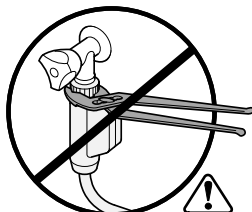

verspannen
brace
calar verticalement
Enrasar

Ø4X15

(*) ET-Nr. 657927

Torx
T 20

Dichtheit prüfen
Check for leaks
Verifiez l'étanchéité
Verificar la estanqueidad

max. 10 Nm

Dichtheit prüfen
 Check for leaks
 Vérifiez l'étanchéité
 Verificar la estanqueidad