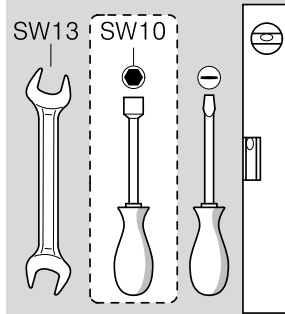

Ø4X36

Ø4X15

Torx
T 15

nicht einklemmen
do not pinch
ne pas coincer
No doblar

A = mm

Ø4X15

Torx
T 20

Torx T 15
Torx T 20

verspannen
brace
calar verticalement
Enrasar

Ø4X15

(*) ET-Nr. 657927

Torx
T 20

Dichtheit prüfen
Check for leaks
Verifiez l'étanchéité
Verificar la estanqueidad

max. 10 Nm

Dichtheit prüfen
 Check for leaks
 Vérifiez l'étanchéité
 Verificar la estanqueidad