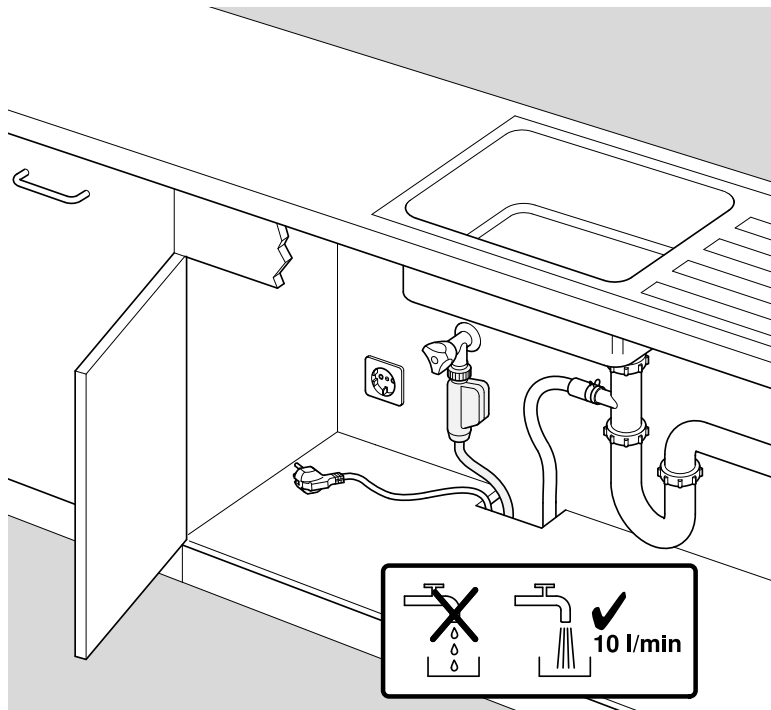

verspannen
brace
calar verticalement
Enrasar

Ø4X15

(*) ET-Nr. 657927

Torx
T 20

Dichtheit prüfen
Check for leaks
Verifiez l'étanchéité
Verificar la estanqueidad

max. 10 Nm

Dichtheit prüfen
 Check for leaks
 Vérifiez l'étanchéité
 Verificar la estanqueidad