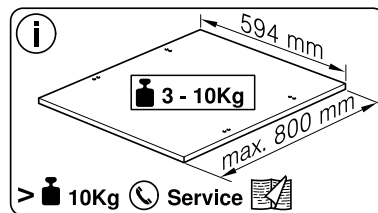

Ø4X36

Ø4X15

Torx
T 15

nicht einklemmen
do not pinch
ne pas coincer
No doblar

A = mm

Ø4X15

Torx
T 20

Torx T 15
Torx T 20

verspannen
brace
calar verticalement
Enrasar

Ø4X15

(*) ET-Nr. 657927

Torx
T 20

Dichtheit prüfen
Check for leaks
Verifiez l'étanchéité
Verificar la estanqueidad

max. 10 Nm

Dichtheit prüfen
 Check for leaks
 Vérifiez l'étanchéité
 Verificar la estanqueidad