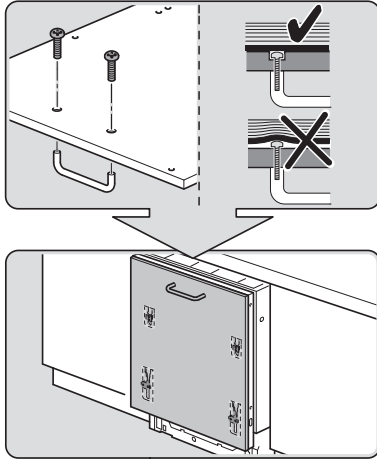

Ø4X36

Ø4X15

Torx
T 15

nicht einklemmen
do not pinch
ne pas coincer
No doblar

A = mm

Ø4X15

Torx
T 20

Torx T 15
Torx T 20

verspannen
brace
calar verticalement
Enrasar

Ø4X15

(*) ET-Nr. 657927

Torx
T 20

Dichtheit prüfen
Check for leaks
Verifiez l'étanchéité
Verificar la estanqueidad

max. 10 Nm

Dichtheit prüfen
 Check for leaks
 Vérifiez l'étanchéité
 Verificar la estanqueidad