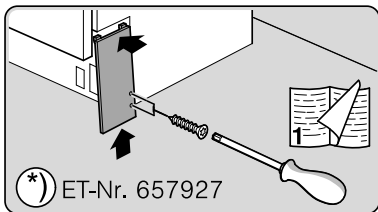

Ø4X36

Ø4X15

Torx
T 15

nicht einklemmen
do not pinch
ne pas coincer
No doblar

A = mm

Ø4X15

Torx
T 20

Torx T 15
Torx T 20

verspannen
brace
calar verticalement
Enrasar

Ø4X15

(*) ET-Nr. 657927

Torx
T 20

Dichtheit prüfen
Check for leaks
Verifiez l'étanchéité
Verificar la estanqueidad

max. 10 Nm

Dichtheit prüfen
 Check for leaks
 Vérifiez l'étanchéité
 Verificar la estanqueidad