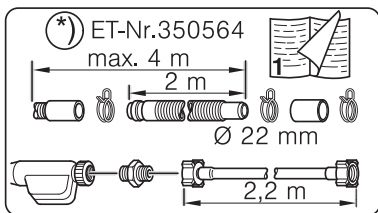

Ø4X36

Ø4X15

Torx
T 15

nicht einklemmen
do not pinch
ne pas coincer
No doblar

A = mm

Ø4X15

Torx
T 20

Torx T 15
Torx T 20

verspannen
brace
calar verticalement
Enrasar

Ø4X15

(*) ET-Nr. 657927

Torx
T 20

Dichtheit prüfen
Check for leaks
Verifiez l'étanchéité
Verificar la estanqueidad

max. 10 Nm

Dichtheit prüfen
 Check for leaks
 Vérifiez l'étanchéité
 Verificar la estanqueidad