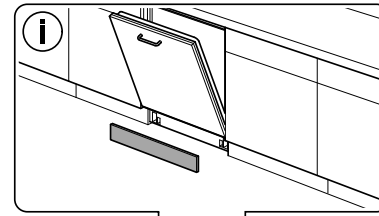

Torx  
T 20

verspannen  
brace  
calar verticalement  
Enrasar

Ø4X30

Torx  
T 20

Ø4X15

Torx  
T 20

**Dichtheit prüfen**  
**Check for leaks**  
**Verifiez l'étanchéité**  
**Verificar la estanqueidad**

**max. 10 Nm**