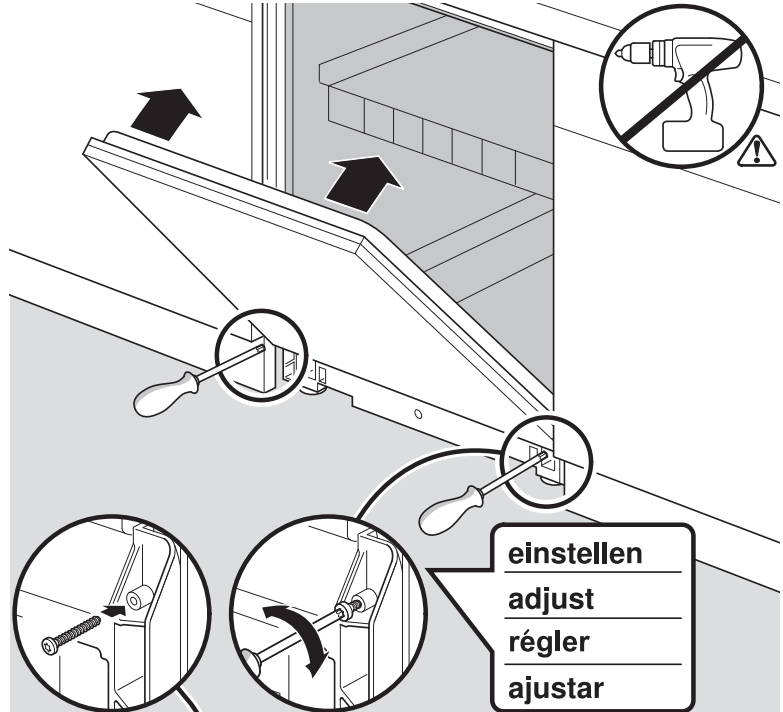

Torx  
T 20

verspannen  
brace  
calar verticalement  
Enrasar

Ø4X30

Torx  
T 20

Ø4X15

Torx  
T 20

**Dichtheit prüfen**  
**Check for leaks**  
**Verifiez l'étanchéité**  
**Verificar la estanqueidad**

**max. 10 Nm**