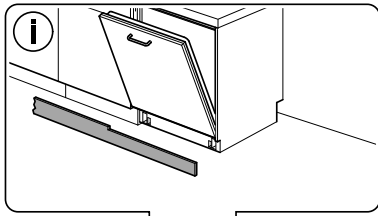

Torx  
T 20

verspannen  
brace  
calar verticalement  
Enrasar

Ø4X30

Torx  
T 20

Ø4X15

Torx  
T 20

**Dichtheit prüfen**  
**Check for leaks**  
**Verifiez l'étanchéité**  
**Verificar la estanqueidad**

**max. 10 Nm**