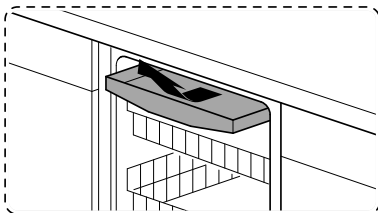

Torx  
T 20

verspannen  
brace  
calar verticalement  
Enrasar

Ø4X30

Torx  
T 20

Ø4X15

Torx  
T 20

**Dichtheit prüfen**  
**Check for leaks**  
**Verifiez l'étanchéité**  
**Verificar la estanqueidad**

**max. 10 Nm**