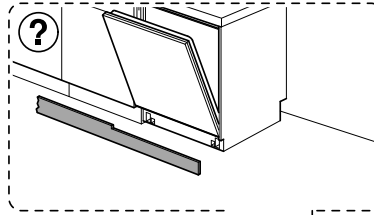

Torx  
T 20

verspannen  
brace  
calar verticalement  
Enrasar

Ø4X30

Torx  
T 20

Ø4X15

Torx  
T 20

**Dichtheit prüfen**  
**Check for leaks**  
**Verifiez l'étanchéité**  
**Verificar la estanqueidad**

**max. 10 Nm**