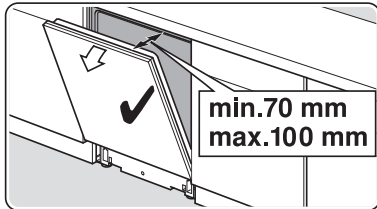

Torx  
T 20

verspannen  
brace  
calar verticalement  
Enrasar

Ø4X30

Torx  
T 20

Ø4X15

Torx  
T 20

**Dichtheit prüfen**  
**Check for leaks**  
**Verifiez l'étanchéité**  
**Verificar la estanqueidad**

**max. 10 Nm**