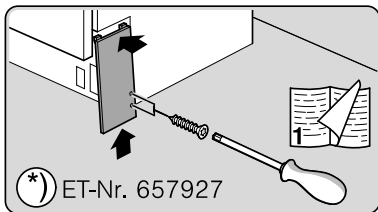

Torx  
T 20

verspannen  
brace  
calar verticalement  
Enrasar

Ø4X30

Torx  
T 20

Ø4X15

Torx  
T 20

**Dichtheit prüfen**  
**Check for leaks**  
**Verifiez l'étanchéité**  
**Verificar la estanqueidad**

**max. 10 Nm**