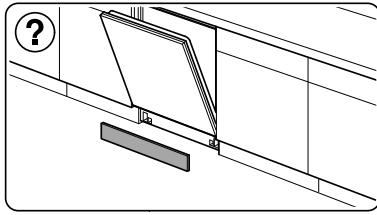

Torx  
T 20

verspannen  
brace  
calar verticalement  
Enrasar

Ø4X30

Torx  
T 20

Ø4X15

Torx  
T 20

**Dichtheit prüfen**  
**Check for leaks**  
**Verifiez l'étanchéité**  
**Verificar la estanqueidad**

**max. 10 Nm**