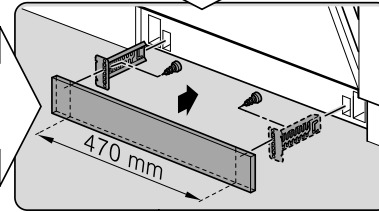

Torx  
T 20

verspannen  
brace  
calar verticalement  
Enrasar

Ø4X30

Torx  
T 20

Ø4X15

Torx  
T 20

**Dichtheit prüfen**  
**Check for leaks**  
**Verifiez l'étanchéité**  
**Verificar la estanqueidad**

**max. 10 Nm**