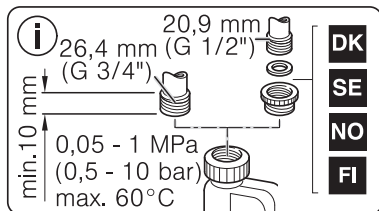

Ø4X36 Ø4X30

Ø4X15

Torx T 20 Torx T 15

SW13

SW10

Torx  
T 15

**nicht einklemmen**  
**do not pinch**  
**ne pas coincer**  
**No doblar**

Ø4X15

Torx  
T 20

verspannen  
brace  
calar verticalement  
Enrasar

Ø4X30

Torx  
T 20

Ø4X15

Torx  
T 20

**Dichtheit prüfen**  
**Check for leaks**  
**Verifiez l'étanchéité**  
**Verificar la estanqueidad**

**max. 10 Nm**