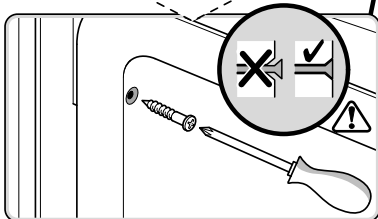

Torx  
T 20

verspannen  
brace  
calar verticalement  
Enrasar

Ø4X30

Torx  
T 20

Ø4X15

Torx  
T 20

**Dichtheit prüfen**  
**Check for leaks**  
**Verifiez l'étanchéité**  
**Verificar la estanqueidad**

**max. 10 Nm**