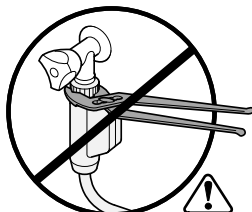

Torx  
T 20

verspannen  
brace  
calar verticalement  
Enrasar

Ø4X30

Torx  
T 20

Ø4X15

Torx  
T 20

**Dichtheit prüfen**  
**Check for leaks**  
**Verifiez l'étanchéité**  
**Verificar la estanqueidad**

**max. 10 Nm**