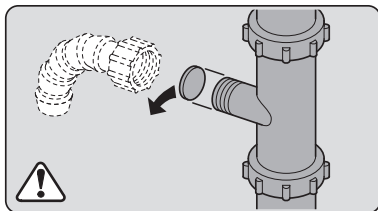

Torx  
T 20

verspannen  
brace  
calar verticalement  
Enrasar

Ø4X30

Torx  
T 20

Ø4X15

Torx  
T 20

**Dichtheit prüfen**  
**Check for leaks**  
**Verifiez l'étanchéité**  
**Verificar la estanqueidad**

**max. 10 Nm**