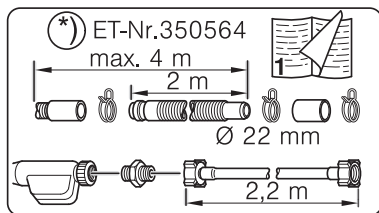

Ø4X36 Ø4X30

Ø4X15

Torx T 20 Torx T 15

SW13

SW10

Torx  
T 15

**nicht einklemmen**  
**do not pinch**  
**ne pas coincer**  
**No doblar**

Ø4X15

Torx  
T 20

verspannen  
brace  
calar verticalement  
Enrasar

Ø4X30

Torx  
T 20

Ø4X15

Torx  
T 20

**Dichtheit prüfen**  
**Check for leaks**  
**Verifiez l'étanchéité**  
**Verificar la estanqueidad**

**max. 10 Nm**