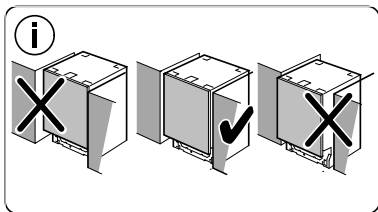

Torx  
T 20

verspannen  
brace  
calar verticalement  
Enrasar

Ø4X30

Torx  
T 20

Ø4X15

Torx  
T 20

**Dichtheit prüfen**  
**Check for leaks**  
**Verifiez l'étanchéité**  
**Verificar la estanqueidad**

**max. 10 Nm**