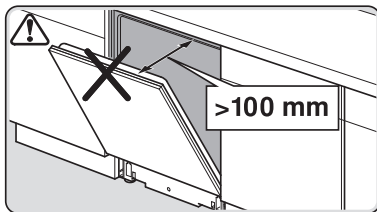

Torx  
T 20

verspannen  
brace  
calar verticalement  
Enrasar

Ø4X30

Torx  
T 20

Ø4X15

Torx  
T 20

**Dichtheit prüfen**  
**Check for leaks**  
**Verifiez l'étanchéité**  
**Verificar la estanqueidad**

**max. 10 Nm**