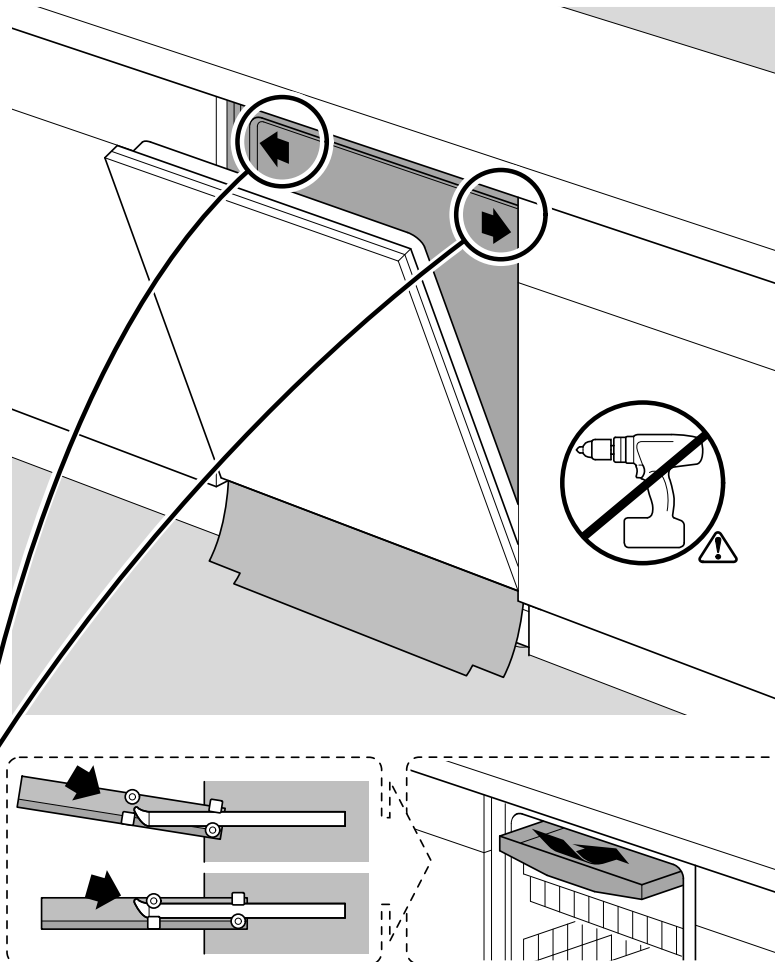

Torx  
T 20

verspannen  
brace  
calar verticalement  
Enrasar

Ø4X30

Torx  
T 20

Ø4X15

Torx  
T 20

**Dichtheit prüfen**  
**Check for leaks**  
**Verifiez l'étanchéité**  
**Verificar la estanqueidad**

**max. 10 Nm**