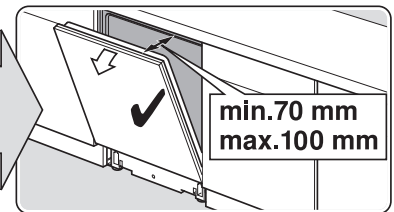

Torx  
T 20

verspannen  
brace  
calar verticalement  
Enrasar

Ø4X30

Torx  
T 20

Ø4X15

Torx  
T 20

**Dichtheit prüfen**  
**Check for leaks**  
**Verifiez l'étanchéité**  
**Verificar la estanqueidad**

**max. 10 Nm**