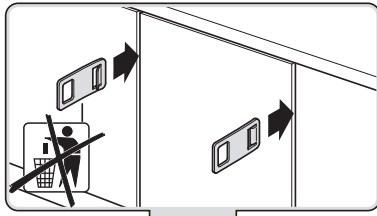

Torx  
T 20

verspannen  
brace  
calar verticalement  
Enrasar

Ø4X30

Torx  
T 20

Ø4X15

Torx  
T 20

**Dichtheit prüfen**  
**Check for leaks**  
**Verifiez l'étanchéité**  
**Verificar la estanqueidad**

**max. 10 Nm**