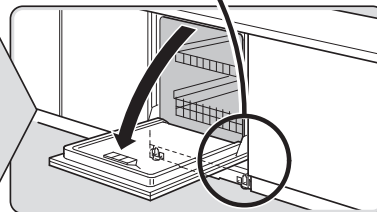

Torx  
T 20

verspannen  
brace  
calar verticalement  
Enrasar

Ø4X30

Torx  
T 20

Ø4X15

Torx  
T 20

**Dichtheit prüfen**  
**Check for leaks**  
**Verifiez l'étanchéité**  
**Verificar la estanqueidad**

**max. 10 Nm**