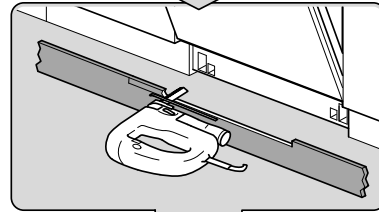

Torx  
T 20

verspannen  
brace  
calar verticalement  
Enrasar

Ø4X30

Torx  
T 20

Ø4X15

Torx  
T 20

**Dichtheit prüfen**  
**Check for leaks**  
**Verifiez l'étanchéité**  
**Verificar la estanqueidad**

**max. 10 Nm**