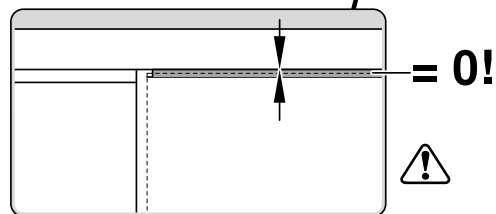

Torx  
T 20

verspannen  
brace  
calar verticalement  
Enrasar

Ø4X30

Torx  
T 20

Ø4X15

Torx  
T 20

**Dichtheit prüfen**  
**Check for leaks**  
**Verifiez l'étanchéité**  
**Verificar la estanqueidad**

**max. 10 Nm**