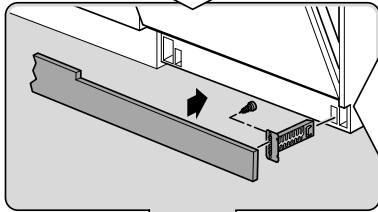

Torx  
T 20

verspannen  
brace  
calar verticalement  
Enrasar

Ø4X30

Torx  
T 20

Ø4X15

Torx  
T 20

**Dichtheit prüfen**  
**Check for leaks**  
**Verifiez l'étanchéité**  
**Verificar la estanqueidad**

**max. 10 Nm**