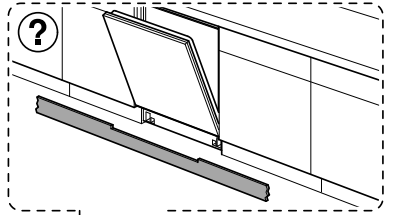

Torx  
T 20

verspannen  
brace  
calar verticalement  
Enrasar

Ø4X30

Torx  
T 20

Ø4X15

Torx  
T 20

**Dichtheit prüfen**  
**Check for leaks**  
**Verifiez l'étanchéité**  
**Verificar la estanqueidad**

**max. 10 Nm**