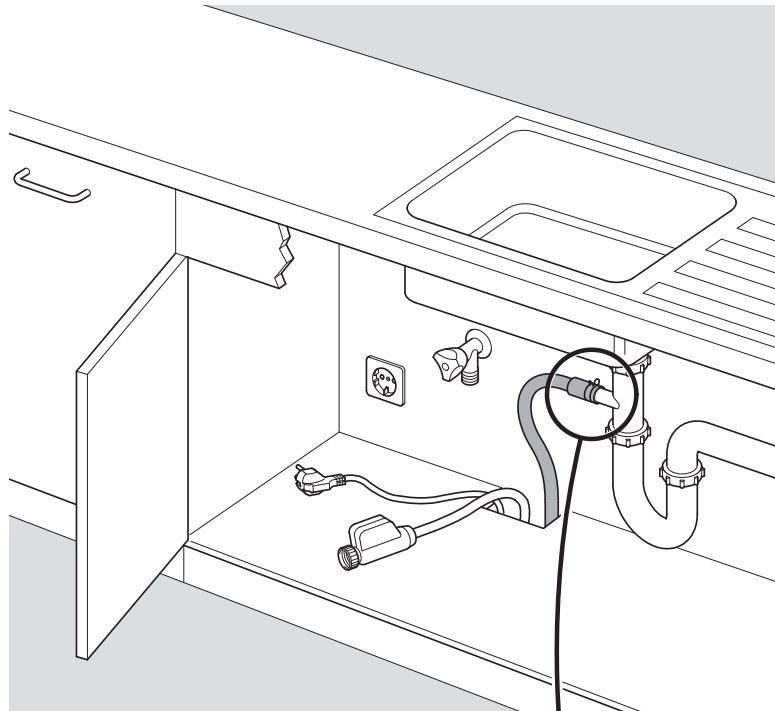

Torx  
T 20

verspannen  
brace  
calar verticalement  
Enrasar

Ø4X30

Torx  
T 20

Ø4X15

Torx  
T 20

**Dichtheit prüfen**  
**Check for leaks**  
**Verifiez l'étanchéité**  
**Verificar la estanqueidad**

**max. 10 Nm**