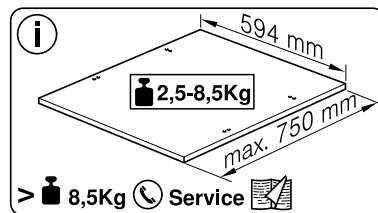

Ø4X36 Ø4X30

Ø4X15

Torx T 20 Torx T 15

SW13

SW10

Torx  
T 15

**nicht einklemmen**  
**do not pinch**  
**ne pas coincer**  
**No doblar**

Ø4X15

Torx  
T 20

verspannen  
brace  
calar verticalement  
Enrasar

Ø4X30

Torx  
T 20

Ø4X15

Torx  
T 20

**Dichtheit prüfen**  
**Check for leaks**  
**Verifiez l'étanchéité**  
**Verificar la estanqueidad**

**max. 10 Nm**