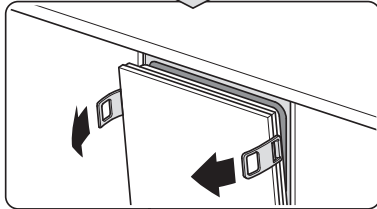

Torx  
T 20

verspannen  
brace  
calar verticalement  
Enrasar

Ø4X30

Torx  
T 20

Ø4X15

Torx  
T 20

**Dichtheit prüfen**  
**Check for leaks**  
**Verifiez l'étanchéité**  
**Verificar la estanqueidad**

**max. 10 Nm**