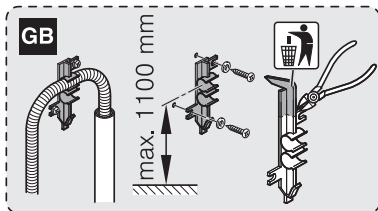

Torx  
T 20

verspannen  
brace  
calar verticalement  
Enrasar

Ø4X30

Torx  
T 20

Ø4X15

Torx  
T 20

**Dichtheit prüfen**  
**Check for leaks**  
**Verifiez l'étanchéité**  
**Verificar la estanqueidad**

**max. 10 Nm**