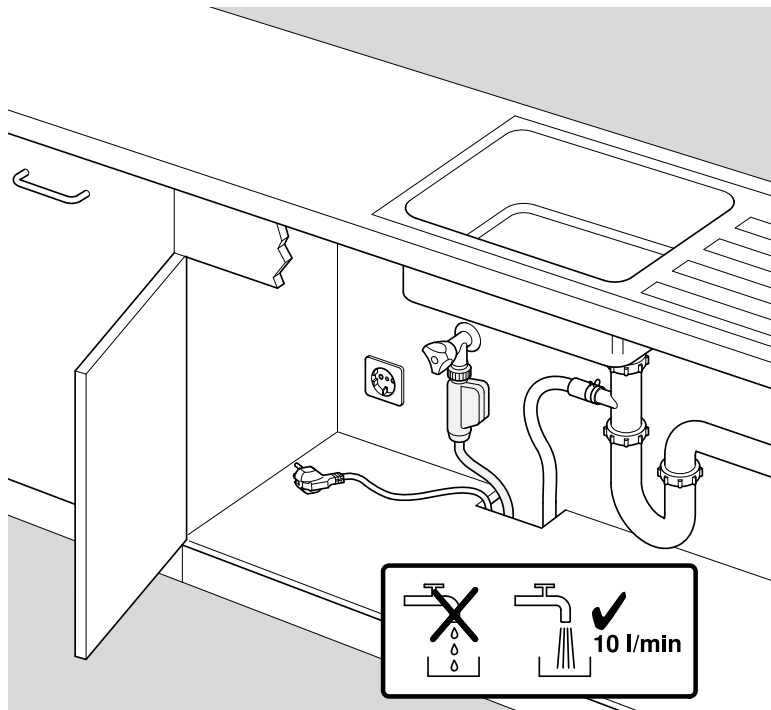

Torx  
T 20

verspannen  
brace  
calar verticalement  
Enrasar

Ø4X30

Torx  
T 20

Ø4X15

Torx  
T 20

**Dichtheit prüfen**  
**Check for leaks**  
**Verifiez l'étanchéité**  
**Verificar la estanqueidad**

**max. 10 Nm**