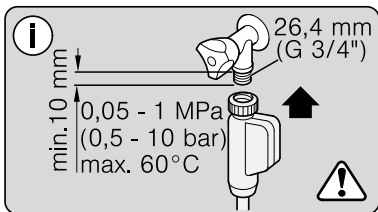

Torx  
T 20

verspannen  
brace  
calar verticalement  
Enrasar

Ø4X30

Torx  
T 20

Ø4X15

Torx  
T 20

**Dichtheit prüfen**  
**Check for leaks**  
**Verifiez l'étanchéité**  
**Verificar la estanqueidad**

**max. 10 Nm**