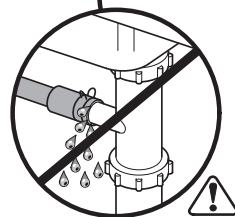

Torx  
T 20

verspannen  
brace  
calar verticalement  
Enrasar

Ø4X30

Torx  
T 20

Ø4X15

Torx  
T 20

**Dichtheit prüfen**  
**Check for leaks**  
**Verifiez l'étanchéité**  
**Verificar la estanqueidad**

**max. 10 Nm**