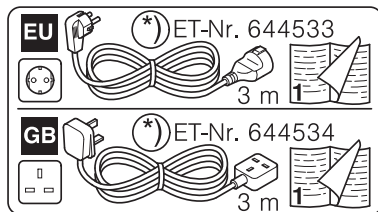

**bs** Uputa za montažu  
**fa** راهنمایی مونتاژ  
**ar** تعليمات التركيب  
**ko** 설치 설명서  
**zh** 安装说明  
**uk** Інструкція з монтажу  
**ro** Instrucțiunea de montaj  
**bg** Упътване за монтаж  
**ja** インストールに関する指示  
**he** הוראות התקנה  
**id** Instruksi Pemasangan  
**kk** Іске қосу туралы нұсқаулар

Ø4X36

Ø4X15

Torx  
T 15

**nicht einklemmen**  
**do not pinch**  
**ne pas coincer**  
**No doblar**

Ø4X15

Torx  
T 20

Torx T 15  
Torx T 20

**verspannen**  
**brace**  
**calar verticalment**  
**Enrasar**