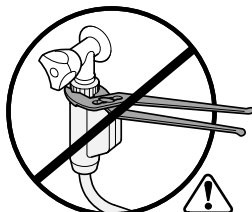

Ø4X15

Torx  
T 20

**Dichtheit prüfen**  
**Check for leaks**  
**Verifiez l'étanchéité**  
**Verificar la estanqueidad**

**max. 10 Nm**

**Dichtheit prüfen**  
**Check for leaks**  
**Verifiez l'étanchéité**  
**Verificar la estanqueidad**