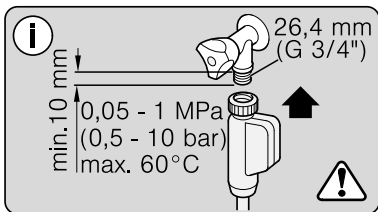

Ø4X15

Torx  
T 20

**Dichtheit prüfen**  
**Check for leaks**  
**Verifiez l'étanchéité**  
**Verificar la estanqueidad**

**max. 10 Nm**

**Dichtheit prüfen**  
**Check for leaks**  
**Verifiez l'étanchéité**  
**Verificar la estanqueidad**