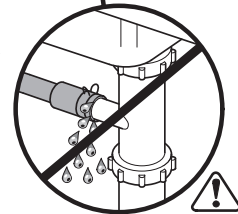

Ø4X15

Torx  
T 20

**Dichtheit prüfen**  
**Check for leaks**  
**Verifiez l'étanchéité**  
**Verificar la estanqueidad**

**max. 10 Nm**

**Dichtheit prüfen**  
**Check for leaks**  
**Verifiez l'étanchéité**  
**Verificar la estanqueidad**