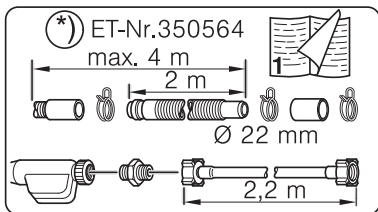

Ø4X36

Ø4X15

Torx
T 15

nicht einklemmen
do not pinch
ne pas coincer
No doblar

Ø4X15

Torx
T 20

Torx T 15
Torx T 20

verspannen
brace
calar verticalment
Enrasar

Ø4X15

Torx
T 20

Dichtheit prüfen
Check for leaks
Verifiez l'étanchéité
Verificar la estanqueidad

max. 10 Nm

Dichtheit prüfen
 Check for leaks
 Verifiez l'étanchéité
 Verificar la estanqueidad