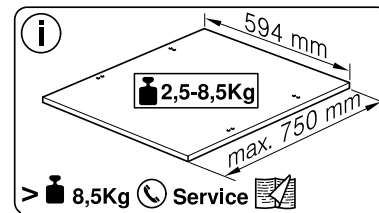

Ø4X36

Ø4X15

Torx
T 15

nicht einklemmen
do not pinch
ne pas coincer
No doblar

Ø4X15

Torx
T 20

Torx T 15
Torx T 20

verspannen
brace
calar verticalment
Enrasar

Ø4X15

Torx
T 20

Dichtheit prüfen
Check for leaks
Verifiez l'étanchéité
Verificar la estanqueidad

max. 10 Nm

Dichtheit prüfen
 Check for leaks
 Verifiez l'étanchéité
 Verificar la estanqueidad