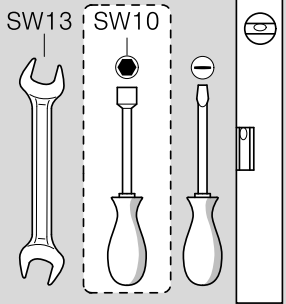

Ø4X36

Ø4X15

Torx
T 15

nicht einklemmen
do not pinch
ne pas coincer
No doblar

Ø4X15

Torx
T 20

Torx T 15
Torx T 20

verspannen
brace
calar verticalment
Enrasar

Ø4X15

Torx
T 20

Dichtheit prüfen
Check for leaks
Verifiez l'étanchéité
Verificar la estanqueidad

max. 10 Nm

Dichtheit prüfen
 Check for leaks
 Verifiez l'étanchéité
 Verificar la estanqueidad