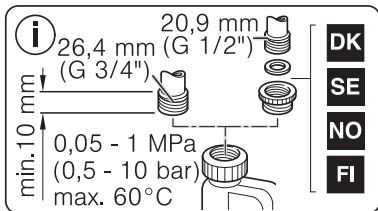

Ø4X36

Ø4X15

Torx
T 15

nicht einklemmen
do not pinch
ne pas coincer
No doblar

Ø4X15

Torx
T 20

Torx T 15
Torx T 20

verspannen
brace
calar verticalment
Enrasar

Ø4X15

Torx
T 20

Dichtheit prüfen
Check for leaks
Verifiez l'étanchéité
Verificar la estanqueidad

max. 10 Nm

Dichtheit prüfen
 Check for leaks
 Verifiez l'étanchéité
 Verificar la estanqueidad