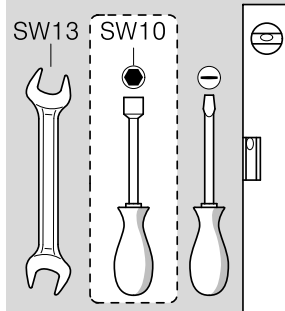

Ø4X36

Ø4X15

Torx
T 15

nicht einklemmen
do not pinch
ne pas coincer
No doblar

Ø4X15

Torx
T 20

Torx T 15
Torx T 20

verspannen
brace
calar verticalment
Enrasar

Ø4X15

Torx
T 20

Dichtheit prüfen
Check for leaks
Verifiez l'étanchéité
Verificar la estanqueidad

max. 10 Nm

Dichtheit prüfen
 Check for leaks
 Verifiez l'étanchéité
 Verificar la estanqueidad