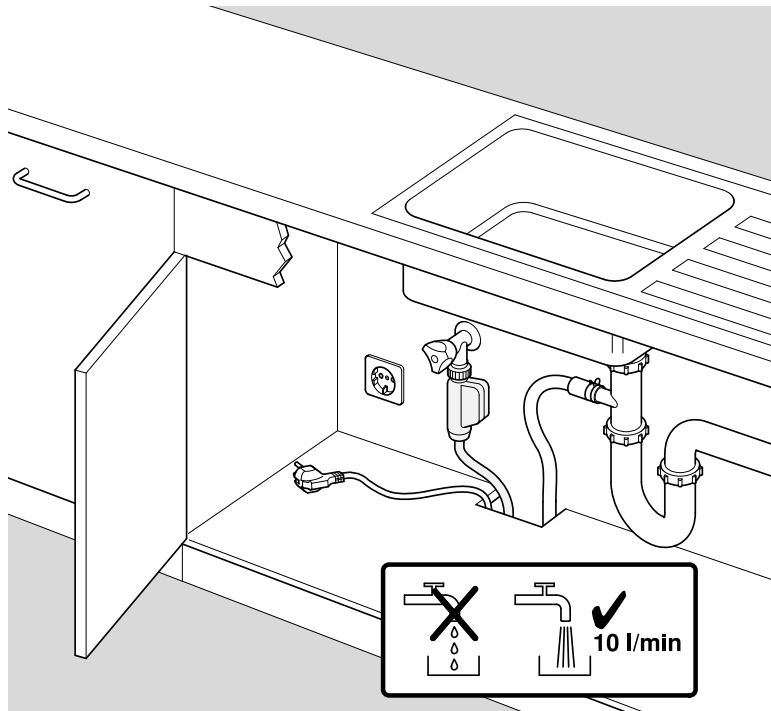

Ø4X15

Torx
T 20

Dichtheit prüfen
Check for leaks
Verifiez l'étanchéité
Verificar la estanqueidad

max. 10 Nm

Dichtheit prüfen
 Check for leaks
 Verifiez l'étanchéité
 Verificar la estanqueidad