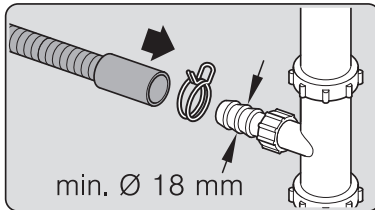

Ø4X36

Ø4X15

Torx
T 15

nicht einklemmen
do not pinch
ne pas coincer
No doblar

Ø4X15

Torx
T 20

Torx T 15
Torx T 20

verspannen
brace
calar verticalment
Enrasar

Ø4X15

Torx
T 20

Dichtheit prüfen
Check for leaks
Verifiez l'étanchéité
Verificar la estanqueidad

max. 10 Nm

Dichtheit prüfen
 Check for leaks
 Verifiez l'étanchéité
 Verificar la estanqueidad