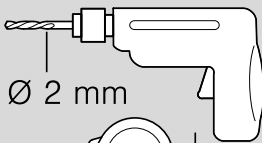

Ø4X36

Ø4X15

Torx
T 15

nicht einklemmen
do not pinch
ne pas coincer
No doblar

Ø4X15

Torx
T 20

Torx T 15
Torx T 20

verspannen
brace
calar verticalment
Enrasar

Ø4X15

Torx
T 20

Dichtheit prüfen
Check for leaks
Verifiez l'étanchéité
Verificar la estanqueidad

max. 10 Nm

Dichtheit prüfen
 Check for leaks
 Verifiez l'étanchéité
 Verificar la estanqueidad