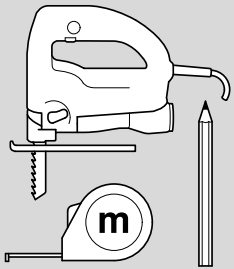

Ø4X36

Ø4X15

Torx
T 15

nicht einklemmen
do not pinch
ne pas coincer
No doblar

Ø4X15

Torx
T 20

Torx T 15
Torx T 20

verspannen
brace
calar verticalment
Enrasar

Ø4X15

Torx
T 20

Dichtheit prüfen
Check for leaks
Verifiez l'étanchéité
Verificar la estanqueidad

max. 10 Nm

Dichtheit prüfen
 Check for leaks
 Verifiez l'étanchéité
 Verificar la estanqueidad