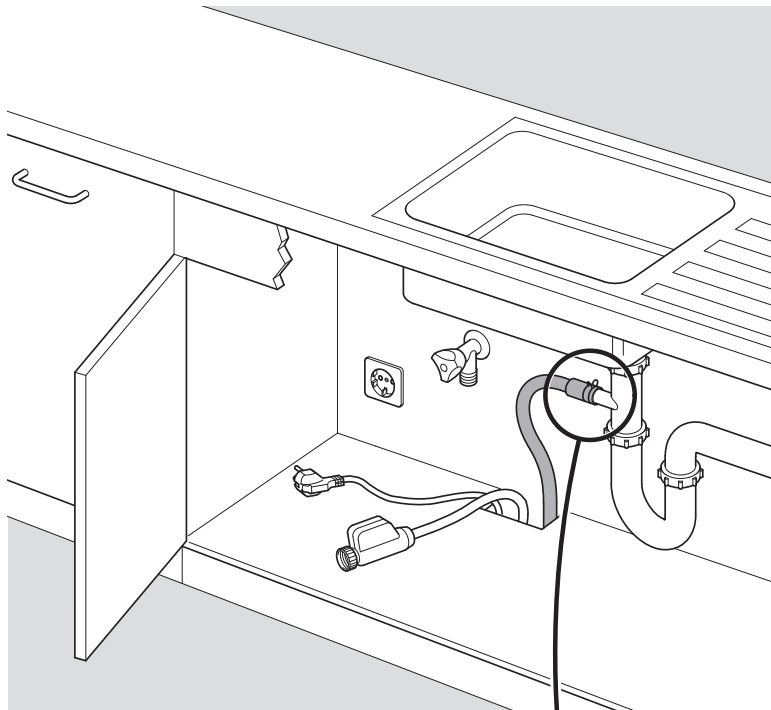

Ø4X36

Ø4X15

Torx
T 20

Dichtheit prüfen
Check for leaks
Verifiez l'étanchéité
Verificar la estanqueidad

max. 10 Nm

Dichtheit prüfen
Check for leaks
Verifiez l'étanchéité
Verificar la estanqueidad