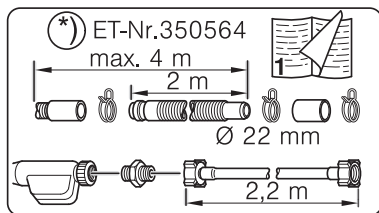

Ø4X36

Ø4X15

Torx
T 15

nicht einklemmen
do not pinch
ne pas coincer
No doblar

Ø4X15

Torx
T 20

Torx T 15 Torx T 20

verspannen
brace
calar verticalement
Enrasar

Ø4X36

Ø4X15

Torx
T 20

Dichtheit prüfen
Check for leaks
Verifiez l'étanchéité
Verificar la estanqueidad

max. 10 Nm

Dichtheit prüfen
Check for leaks
Verifiez l'étanchéité
Verificar la estanqueidad