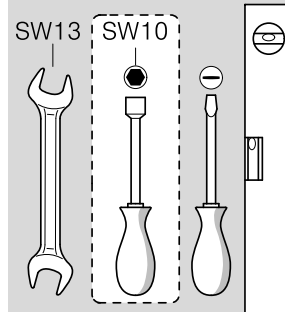

Ø4X36

Ø4X15

Torx
T 15

nicht einklemmen
do not pinch
ne pas coincer
No doblar

Ø4X15

Torx
T 20

Torx T 15 Torx T 20

verspannen
brace
calar verticalement
Enrasar

Ø4X36

Ø4X15

Torx
T 20

Dichtheit prüfen
Check for leaks
Verifiez l'étanchéité
Verificar la estanqueidad

max. 10 Nm

Dichtheit prüfen
Check for leaks
Verifiez l'étanchéité
Verificar la estanqueidad