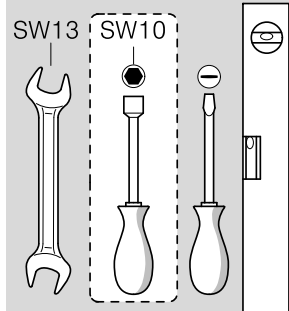

Ø4X36

Ø4X15

Torx
T 15

nicht einklemmen
do not pinch
ne pas coincer
No doblar

Ø4X15

Torx
T 20

Torx T 15 Torx T 20

verspannen
brace
calar verticalement
Enrasar

Ø4X36

Ø4X15

Torx
T 20

Dichtheit prüfen
Check for leaks
Verifiez l'étanchéité
Verificar la estanqueidad

max. 10 Nm

Dichtheit prüfen
Check for leaks
Verifiez l'étanchéité
Verificar la estanqueidad