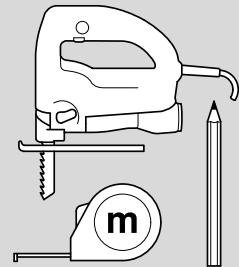

Ø4X36

Ø4X15

Torx
T 15

nicht einklemmen
do not pinch
ne pas coincer
No doblar

Ø4X15

Torx
T 20

Torx T 15 Torx T 20

verspannen
brace
calar verticalement
Enrasar

Ø4X36

Ø4X15

Torx
T 20

Dichtheit prüfen
Check for leaks
Verifiez l'étanchéité
Verificar la estanqueidad

max. 10 Nm

Dichtheit prüfen
Check for leaks
Verifiez l'étanchéité
Verificar la estanqueidad