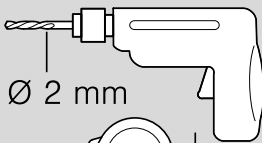

Ø4X36

Ø4X15

Torx
T 15

nicht einklemmen
do not pinch
ne pas coincer
No doblar

Ø4X15

Torx
T 20

Torx T 15 Torx T 20

verspannen
brace
calar verticalement
Enrasar

Ø4X36

Ø4X15

Torx
T 20

Dichtheit prüfen
Check for leaks
Verifiez l'étanchéité
Verificar la estanqueidad

max. 10 Nm

Dichtheit prüfen
Check for leaks
Verifiez l'étanchéité
Verificar la estanqueidad