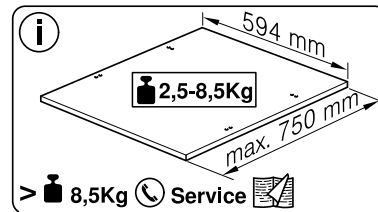

Ø4X36

Ø4X15

Torx
T 15

nicht einklemmen
do not pinch
ne pas coincer
No doblar

Ø4X15

Torx
T 20

Torx T 15 Torx T 20

verspannen
brace
calar verticalement
Enrasar

Ø4X36

Ø4X15

Torx
T 20

Dichtheit prüfen
Check for leaks
Verifiez l'étanchéité
Verificar la estanqueidad

max. 10 Nm

Dichtheit prüfen
Check for leaks
Verifiez l'étanchéité
Verificar la estanqueidad