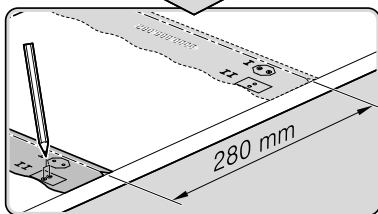

Ø4X36

Ø4X15

Torx
T 15

nicht einklemmen
do not pinch
ne pas coincer
No doblar

Ø4X15

Torx
T 20

Torx T 15 Torx T 20

verspannen
brace
calar verticalement
Enrasar

Ø4X36

Ø4X15

Torx
T 20

Dichtheit prüfen
Check for leaks
Verifiez l'étanchéité
Verificar la estanqueidad

max. 10 Nm

Dichtheit prüfen
Check for leaks
Verifiez l'étanchéité
Verificar la estanqueidad