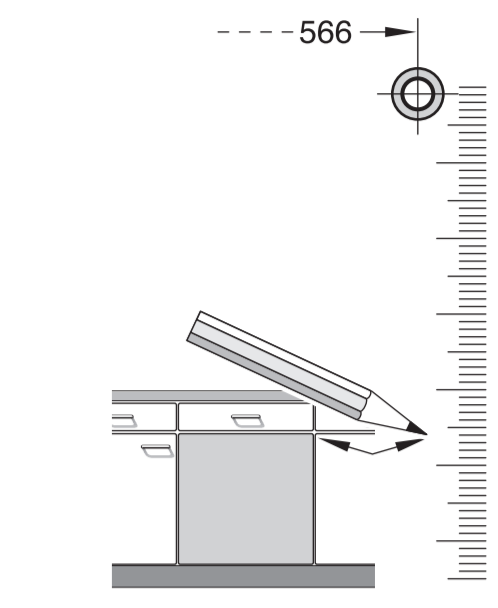

nicht einklemmen
do not pinch
ne pas coincer
No doblar

verspannen
brace
caler verticalement
Enrasar

einstellen
adjust
régler
ajustar

Scheibe entfernen
remove disc
enlever le disque
Eliminar disco

Dichtheit nach einem Spülgang prüfen.
Check for leaks after one wash cycle.
Vérifiez l'étanchéité après un lavage.
Verificar la estanqueidad tras un ciclo de lavado

c =	d =
650 mm	≥ 30 mm
660 mm	≥ 20 mm
670 mm	≥ 10 mm
680 - 725 mm	≥ 0 mm

c =	d =
650 mm	≥ 30 mm
660 mm	≥ 20 mm
670 mm	≥ 10 mm
680 - 725 mm	≥ 0 mm

3 m EU *) Mat.-Nr. 644533

3 m GB *) Mat.-Nr. 644534

Mat.-Nr. 657927