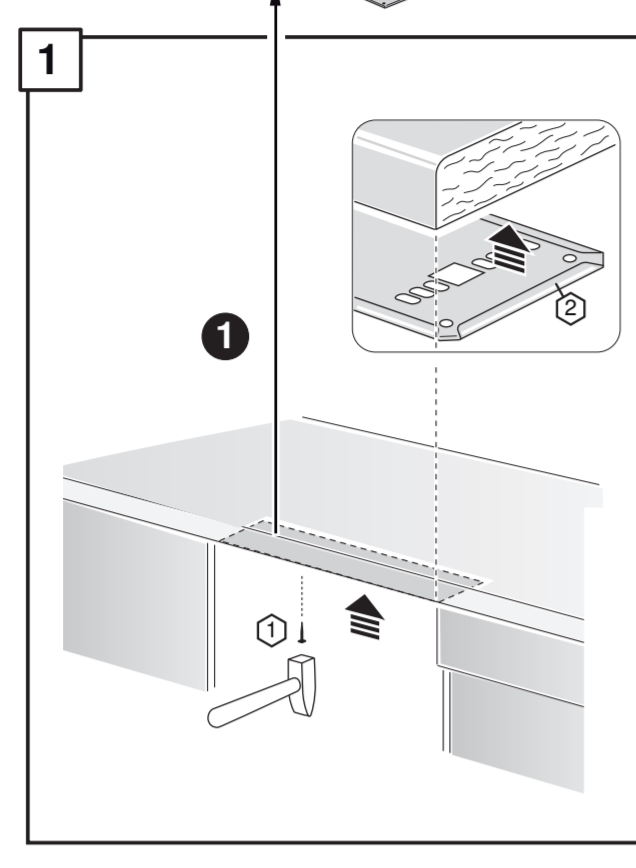

GV 640 Voll-I - 81,5 cm - m. GS 9001 107 577 (9505)