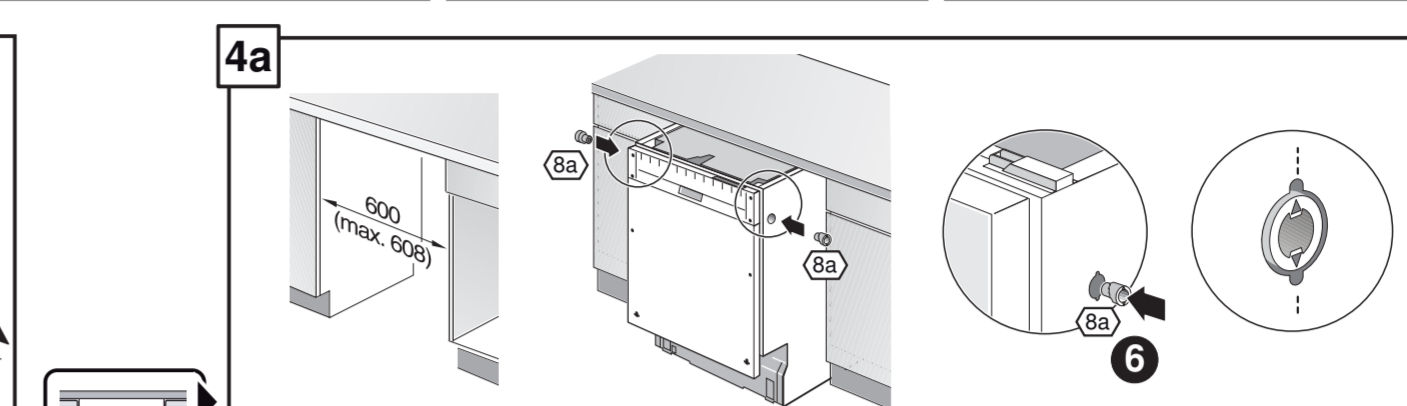

GV 640 Voll-I - 81,5 cm - m. GS 9001 107 577 (9505)