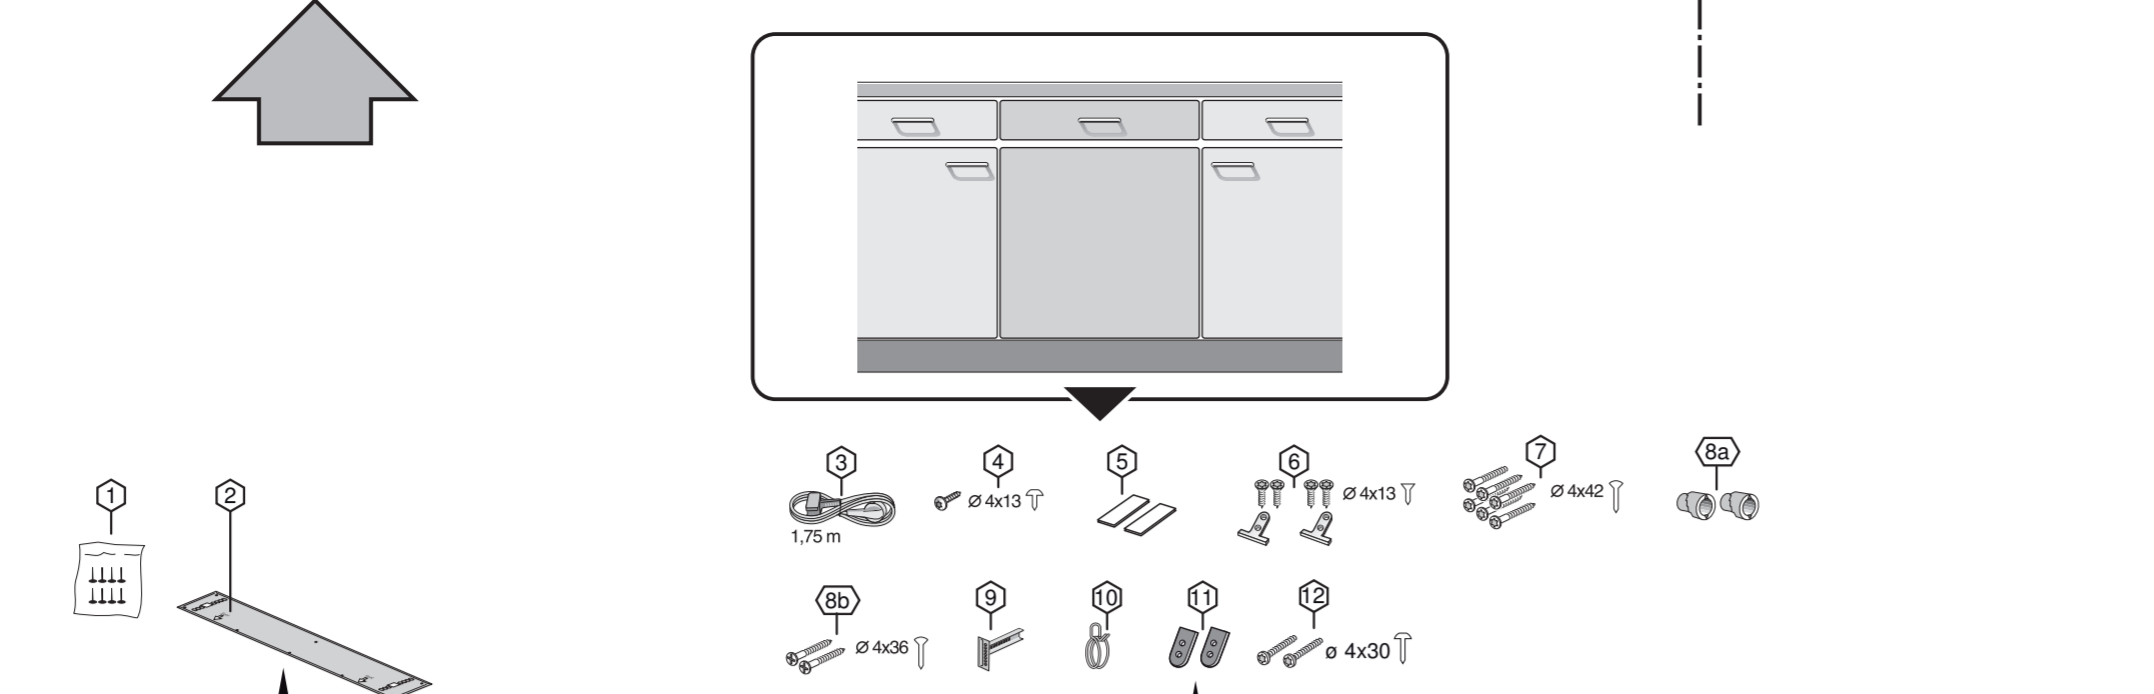

nicht einklemmen
do not pinch
ne pas coincer
No doblar

verspannen
brace
caler verticalement
Enrasar

einstellen
adjust
régler
ajustar

Scheibe entfernen
remove disc
enlever le disque
Eliminar disco

Dichtheit nach einem Spülgang prüfen.
Check for leaks after one wash cycle.
Vérifiez l'étanchéité après un lavage.
Verificar la estanqueidad tras un ciclo de lavado

c =	d =
650 mm	≥ 30 mm
660 mm	≥ 20 mm
670 mm	≥ 10 mm
680 - 725 mm	≥ 0 mm

c =	d =
650 mm	≥ 30 mm
660 mm	≥ 20 mm
670 mm	≥ 10 mm
680 - 725 mm	≥ 0 mm

3 m EU *) Mat.-Nr. 644533

3 m GB *) Mat.-Nr. 644534

Mat.-Nr. 657927