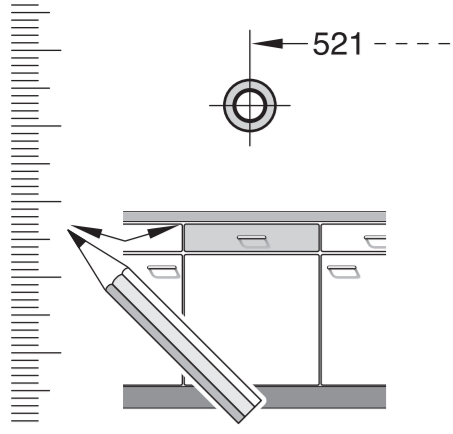

nicht einklemmen
do not pinch
ne pas coincer
No doblar

verspannen
brace
caler verticalement
Enrasar

einstellen
adjust
régler
ajustar

Scheibe entfernen
remove disc
enlever le disque
Eliminar disco

Dichtheit nach einem Spülgang prüfen.
Check for leaks after one wash cycle.
Vérifiez l'étanchéité après un lavage.
Verificar la estanqueidad tras un ciclo de lavado

c =	d =
650 mm	≥ 30 mm
660 mm	≥ 20 mm
670 mm	≥ 10 mm
680 - 725 mm	≥ 0 mm

c =	d =
650 mm	≥ 30 mm
660 mm	≥ 20 mm
670 mm	≥ 10 mm
680 - 725 mm	≥ 0 mm

3 m EU *) Mat.-Nr. 644533

3 m GB *) Mat.-Nr. 644534

Mat.-Nr. 657927