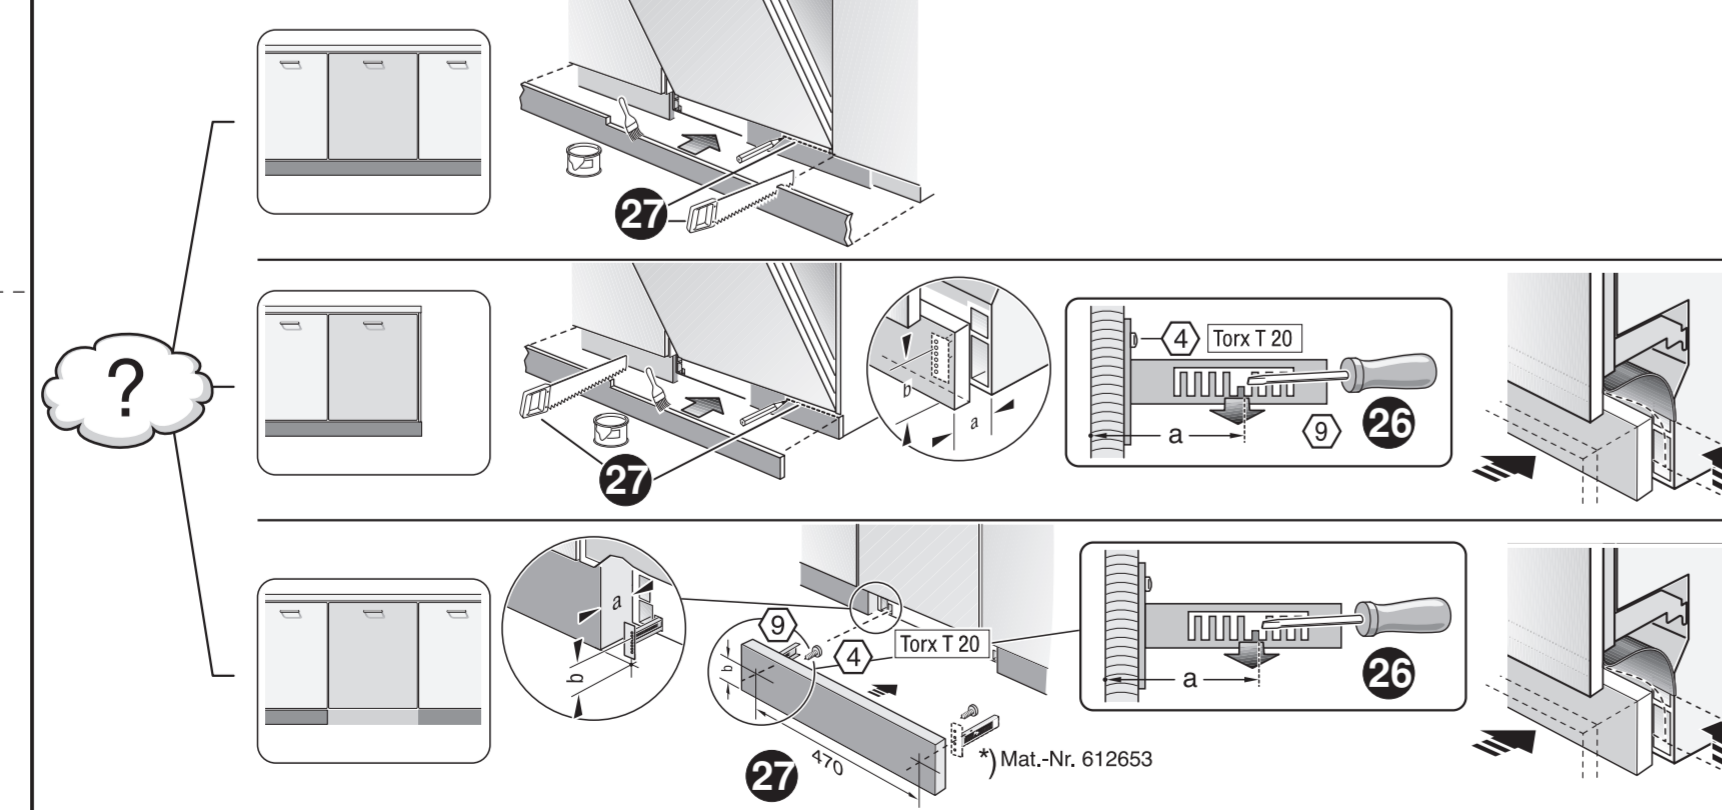

GV 640 Voll-I - 81,5 cm - m. GS 9001 107 577 (9505)