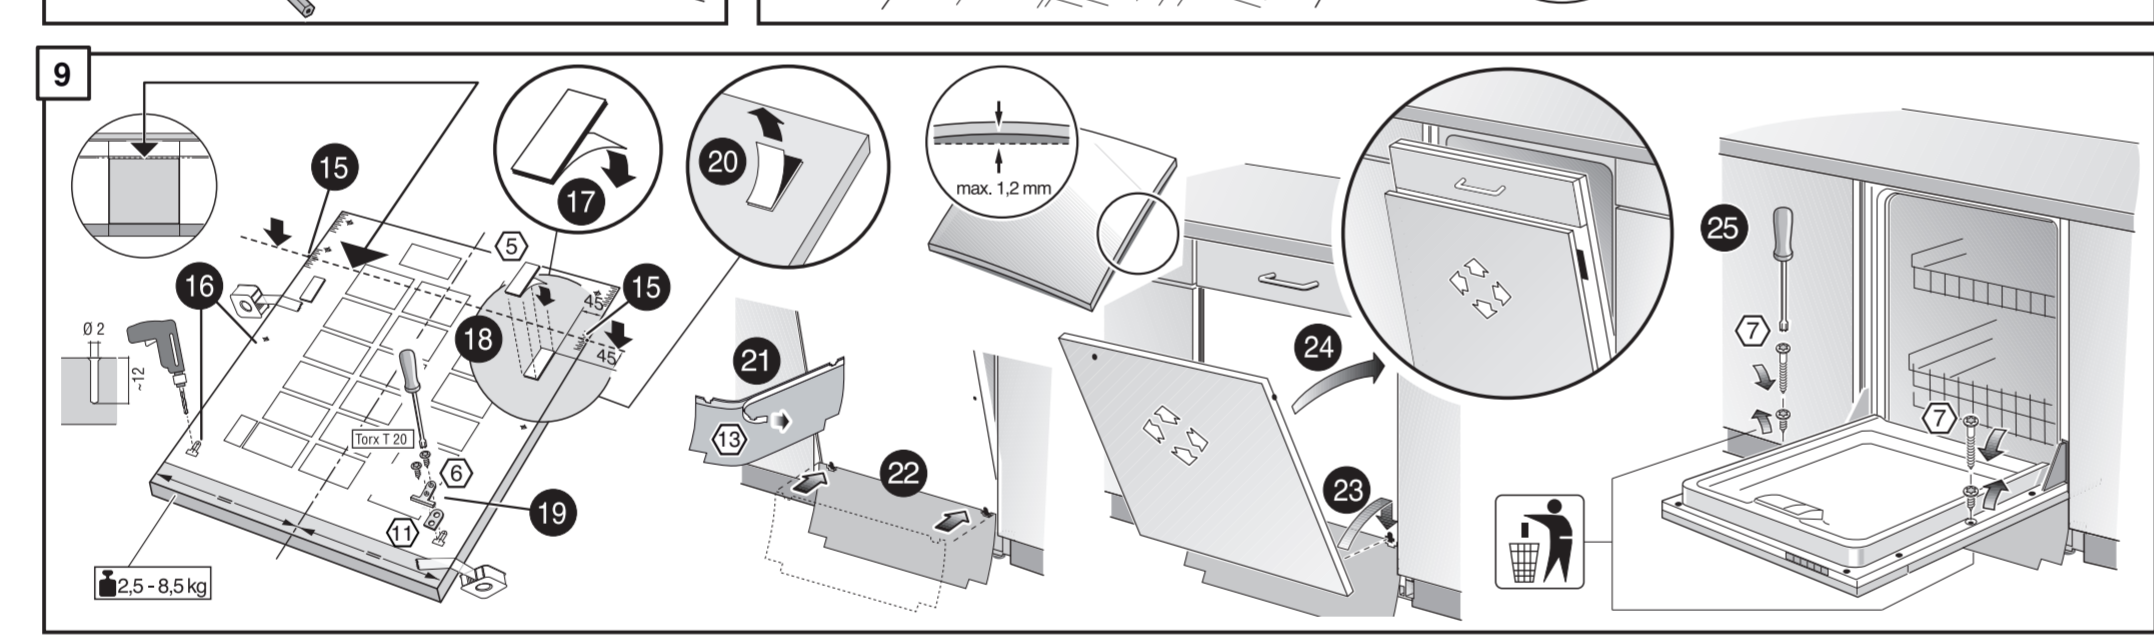

nicht einklemmen
do not pinch
ne pas coincer
No doblar

verspannen
brace
caler verticalement
Enrasar

einstellen
adjust
régler
ajustar

Scheibe entfernen
remove disc
enlever le disque
Eliminar disco

Dichtheit nach einem Spülgang prüfen.
Check for leaks after one wash cycle.
Vérifiez l'étanchéité après un lavage.
Verificar la estanqueidad tras un ciclo de lavado

c =	d =
650 mm	≥ 30 mm
660 mm	≥ 20 mm
670 mm	≥ 10 mm
680 - 725 mm	≥ 0 mm

c =	d =
650 mm	≥ 30 mm
660 mm	≥ 20 mm
670 mm	≥ 10 mm
680 - 725 mm	≥ 0 mm

3 m EU *) Mat.-Nr. 644533

3 m GB *) Mat.-Nr. 644534

Mat.-Nr. 657927