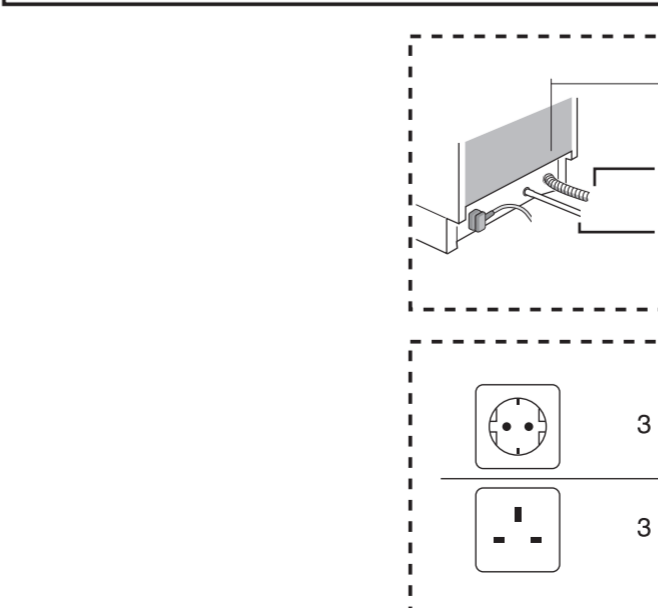

nicht einklemmen
do not pinch
ne pas coincer
No doblar

verspannen
brace
caler verticalement
Enrasar

einstellen
adjust
régler
ajustar

Scheibe entfernen
remove disc
enlever le disque
Eliminar disco

Dichtheit nach einem Spülgang prüfen.
Check for leaks after one wash cycle.
Vérifiez l'étanchéité après un lavage.
Verificar la estanqueidad tras un ciclo de lavado

c =	d =
650 mm	≥ 30 mm
660 mm	≥ 20 mm
670 mm	≥ 10 mm
680 - 725 mm	≥ 0 mm

c =	d =
650 mm	≥ 30 mm
660 mm	≥ 20 mm
670 mm	≥ 10 mm
680 - 725 mm	≥ 0 mm

3 m EU *) Mat.-Nr. 644533

3 m GB *) Mat.-Nr. 644534

Mat.-Nr. 657927