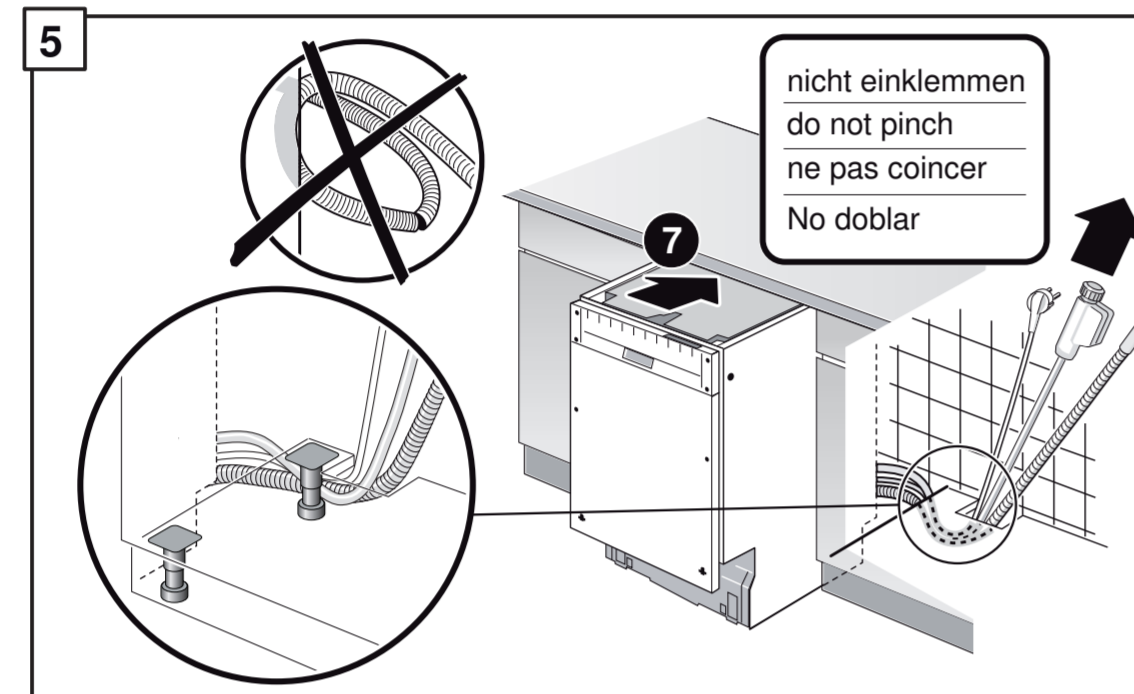

GV 640 Voll-I - 81,5 cm - m. GS 9001 107 577 (9505)