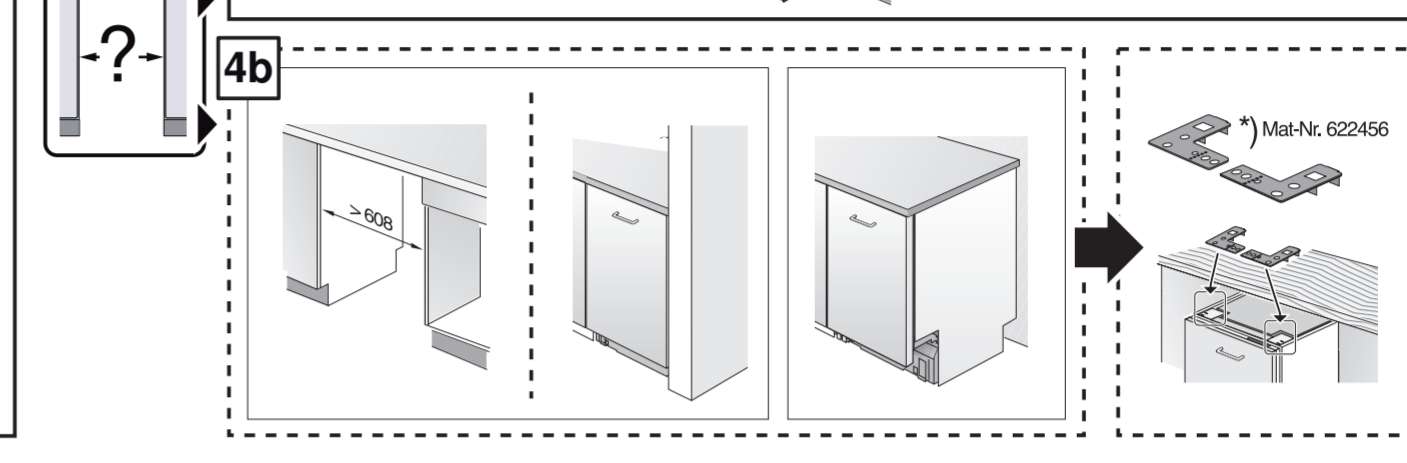

GV 640 Voll-I - 81,5 cm - m. GS 9001 107 577 (9505)