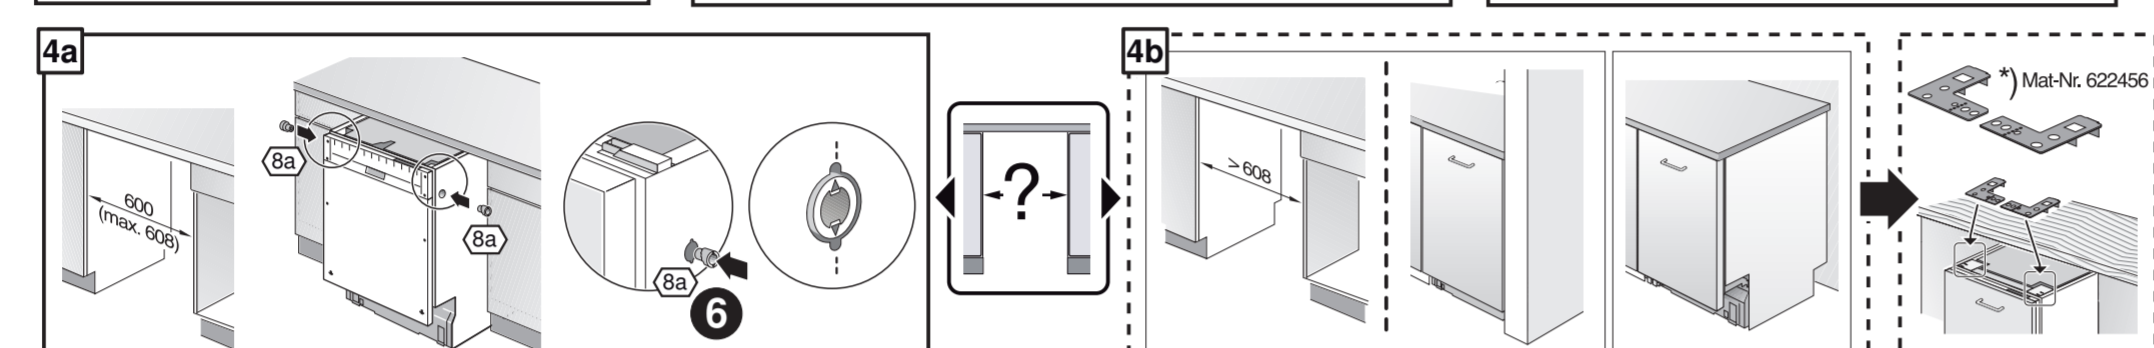

einstellen
adjust
régler
ajustar

c =	d =
650 mm	iv 30 mm
660 mm	iv 20 mm
670 mm	iv 10 mm
680 - 725 mm	iv 0 mm

Scheibe entfernen
remove disc
enlever le disque
Eliminar disco

max. 10 Nm

Dichtheit nach einem Spülgang prüfen.
Check for leaks after one wash cycle.
Vérifiez l'étanchéité après un lavage.
Verificar la estanqueidad tras un ciclo de lavado.

3 m EU *) Mat.-Nr. 644533

3 m GB *) Mat.-Nr. 644534

*) Mat.-Nr. 657927

nicht einklemmen
do not pinch
ne pas coincer
No doblar

verspannen
brace
caler verticalement
Enrasar

einstellen
adjust
régler
ajustar

Scheibe entfernen
remove disc
enlever le disque
Eliminar disco