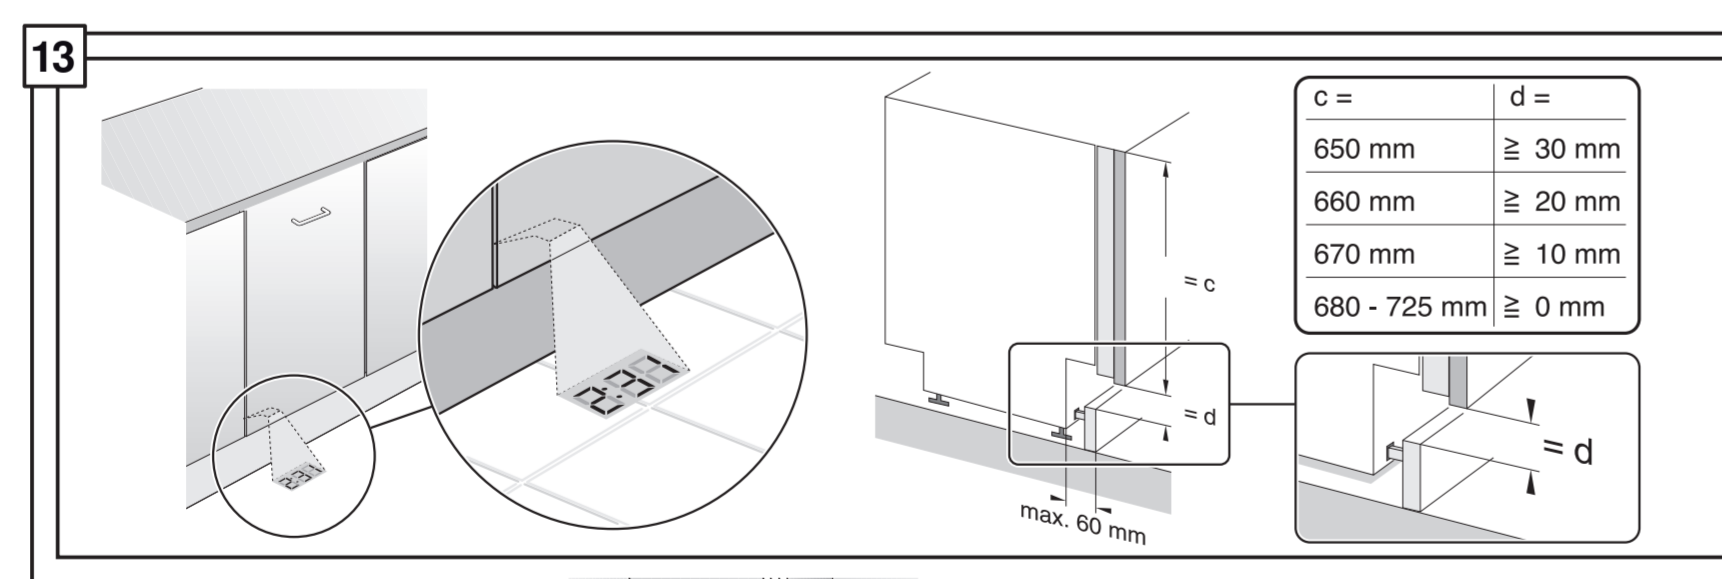

GV 640 Voll-I - 81,5 cm - m. GS 9001 107 577 (9505)