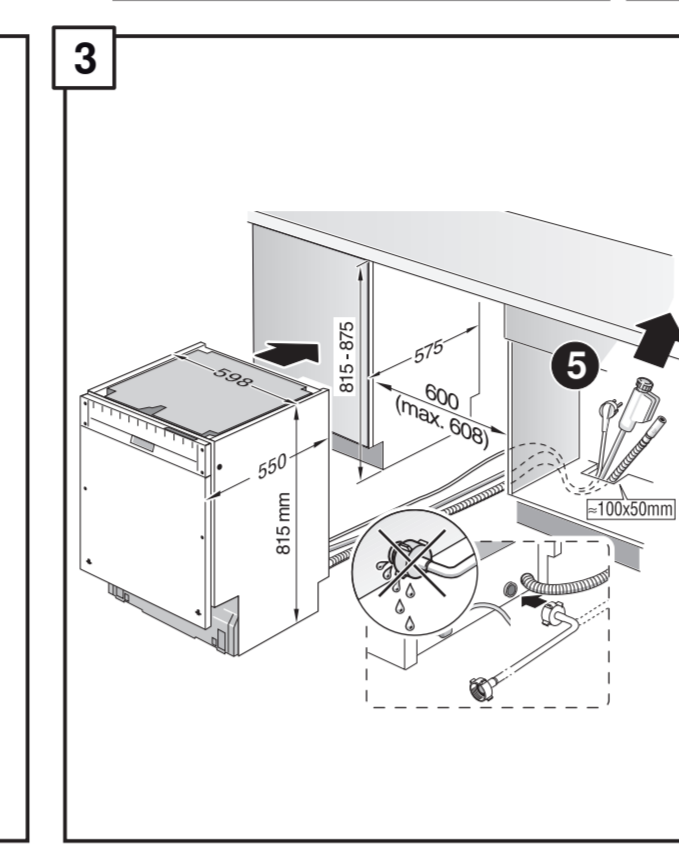

GV 640 Voll-I - 81,5 cm - m. GS 9001 107 577 (9505)