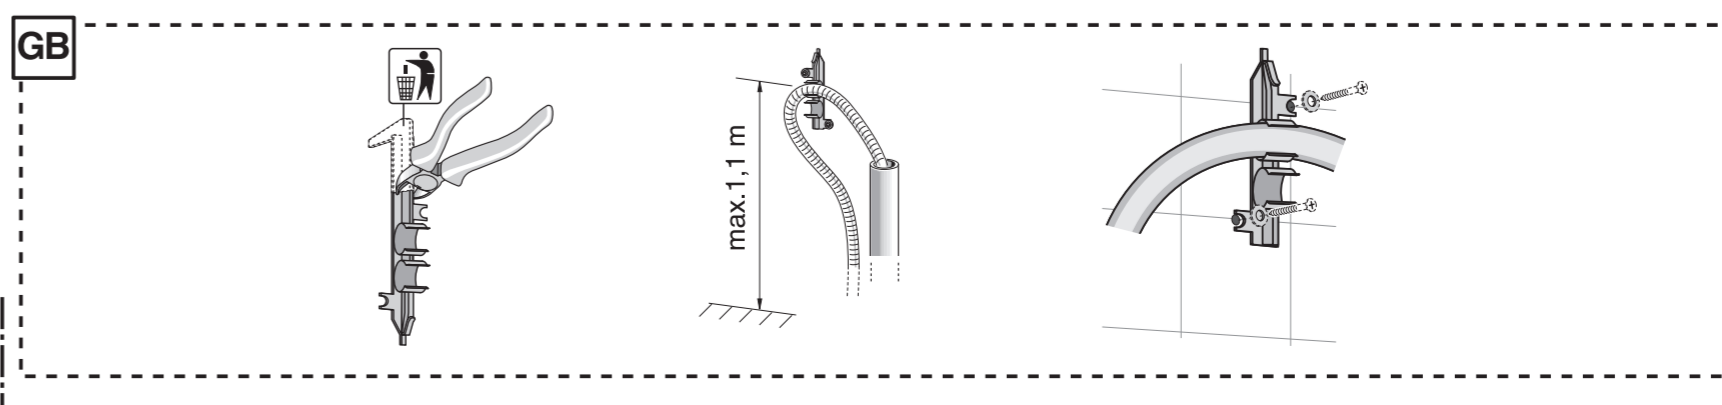

einstellen
adjust
régler
ajustar

c =	d =
650 mm	iv 30 mm
660 mm	iv 20 mm
670 mm	iv 10 mm
680 - 725 mm	iv 0 mm

Scheibe entfernen
remove disc
enlever le disque
Eliminar disco

max. 10 Nm

Dichtheit nach einem Spülgang prüfen.
Check for leaks after one wash cycle.
Vérifiez l'étanchéité après un lavage.
Verificar la estanqueidad tras un ciclo de lavado.

3 m EU *) Mat.-Nr. 644533

3 m GB *) Mat.-Nr. 644534

*) Mat.-Nr. 657927