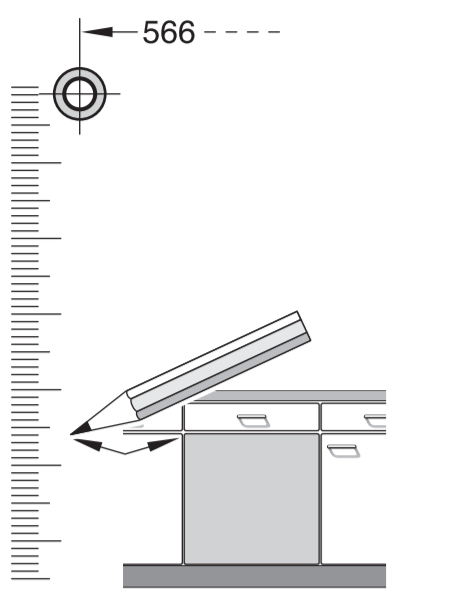

nicht einklemmen
do not pinch
ne pas coincer
No doblar

verspannen
brace
caler verticalement
Enrasar

einstellen
adjust
régler
ajustar

Scheibe entfernen
remove disc
enlever le disque
Eliminar disco

Dichtheit nach einem Spülgang prüfen.
Check for leaks after one wash cycle.
Vérifiez l'étanchéité après un lavage.
Verificar la estanqueidad tras un ciclo de lavado

c =	d =
650 mm	≥ 30 mm
660 mm	≥ 20 mm
670 mm	≥ 10 mm
680 - 725 mm	≥ 0 mm

c =	d =
650 mm	≥ 30 mm
660 mm	≥ 20 mm
670 mm	≥ 10 mm
680 - 725 mm	≥ 0 mm

3 m EU *) Mat.-Nr. 644533

3 m GB *) Mat.-Nr. 644534

Mat.-Nr. 657927