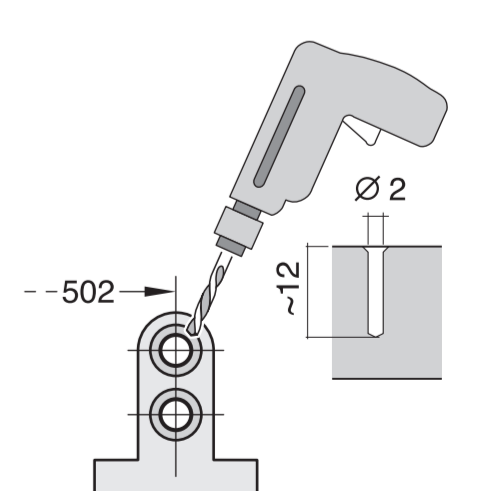

einstellen
adjust
régler
ajustar

c =	d =
650 mm	iv 30 mm
660 mm	iv 20 mm
670 mm	iv 10 mm
680 - 725 mm	iv 0 mm

Scheibe entfernen
remove disc
enlever le disque
Eliminar disco

max. 10 Nm

Dichtheit nach einem Spülgang prüfen.
Check for leaks after one wash cycle.
Vérifiez l'étanchéité après un lavage.
Verificar la estanqueidad tras un ciclo de lavado.

3 m EU *) Mat.-Nr. 644533

3 m GB *) Mat.-Nr. 644534

*) Mat.-Nr. 657927

nicht einklemmen
do not pinch
ne pas coincer
No doblar

verspannen
brace
caler verticalement
Enrasar

einstellen
adjust
régler
ajustar

Scheibe entfernen
remove disc
enlever le disque
Eliminar disco