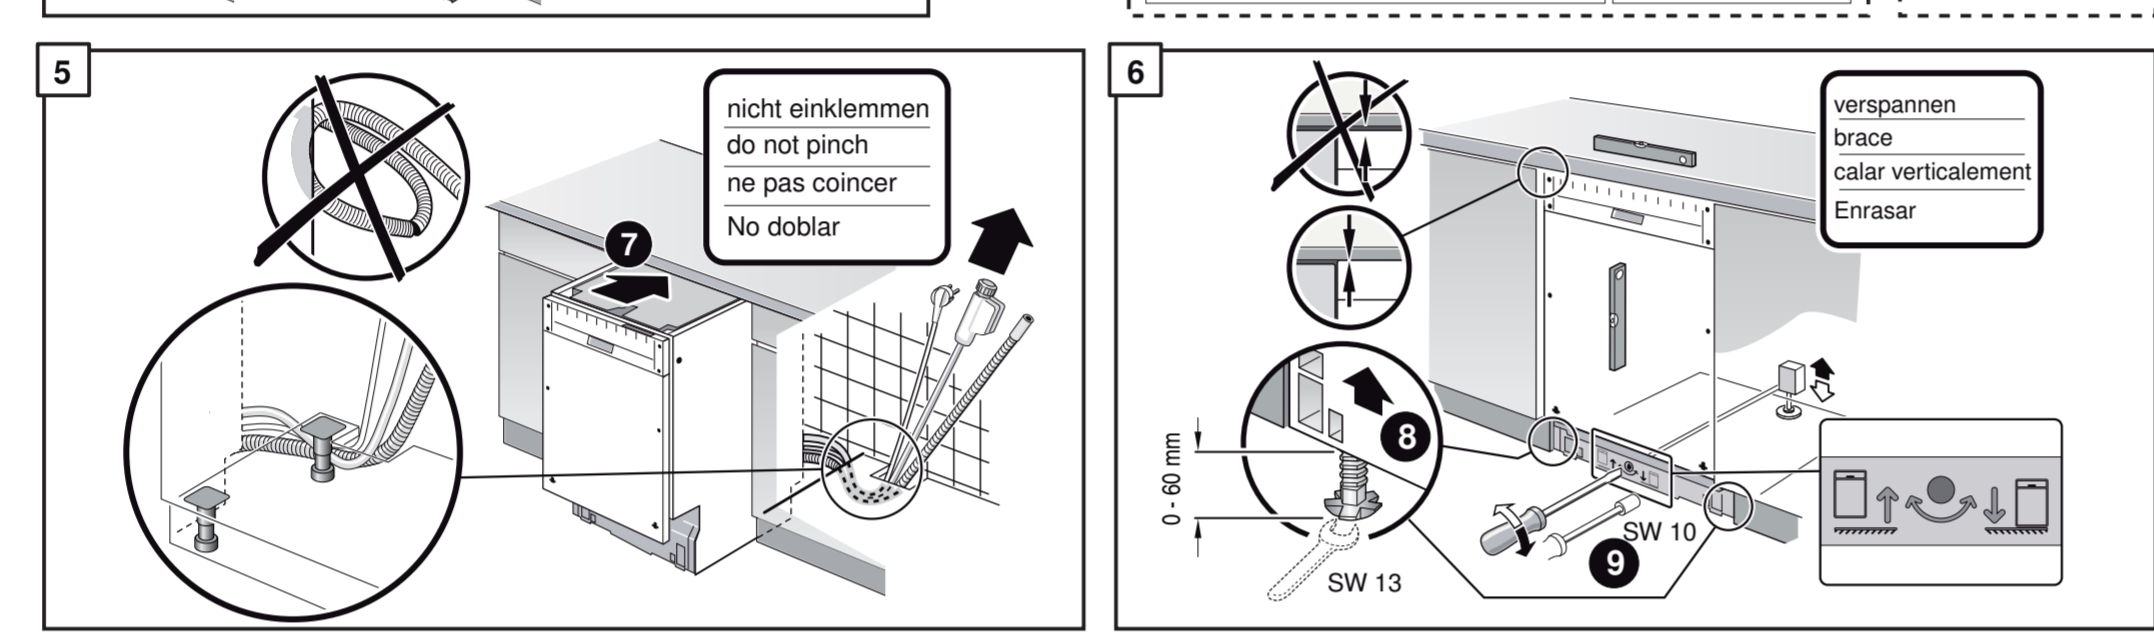

nicht einklemmen
do not pinch
ne pas coincer
No doblar

verspannen
brace
caler verticalement
Enrasar

einstellen
adjust
régler
ajustar

Scheibe entfernen
remove disc
enlever le disque
Eliminar disco

Dichtheit nach einem Spülgang prüfen.
Check for leaks after one wash cycle.
Vérifiez l'étanchéité après un lavage.
Verificar la estanqueidad tras un ciclo de lavado

c =	d =
650 mm	≥ 30 mm
660 mm	≥ 20 mm
670 mm	≥ 10 mm
680 - 725 mm	≥ 0 mm

c =	d =
650 mm	≥ 30 mm
660 mm	≥ 20 mm
670 mm	≥ 10 mm
680 - 725 mm	≥ 0 mm

3 m EU *) Mat.-Nr. 644533

3 m GB *) Mat.-Nr. 644534

Mat.-Nr. 657927