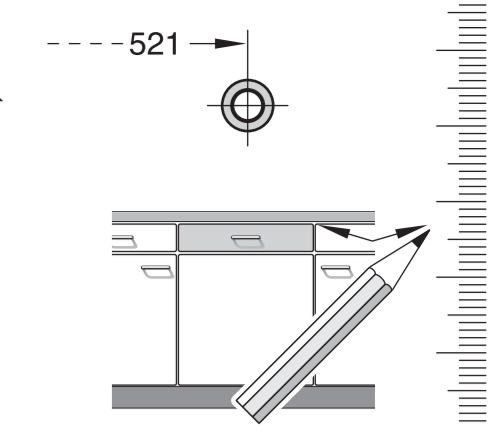

nicht einklemmen
do not pinch
ne pas coincer
No doblar

verspannen
brace
caler verticalement
Enrasar

einstellen
adjust
régler
ajustar

Scheibe entfernen
remove disc
enlever le disque
Eliminar disco

Dichtheit nach einem Spülgang prüfen.
Check for leaks after one wash cycle.
Vérifiez l'étanchéité après un lavage.
Verificar la estanqueidad tras un ciclo de lavado

c =	d =
650 mm	≥ 30 mm
660 mm	≥ 20 mm
670 mm	≥ 10 mm
680 - 725 mm	≥ 0 mm

c =	d =
650 mm	≥ 30 mm
660 mm	≥ 20 mm
670 mm	≥ 10 mm
680 - 725 mm	≥ 0 mm

3 m EU *) Mat.-Nr. 644533

3 m GB *) Mat.-Nr. 644534

Mat.-Nr. 657927