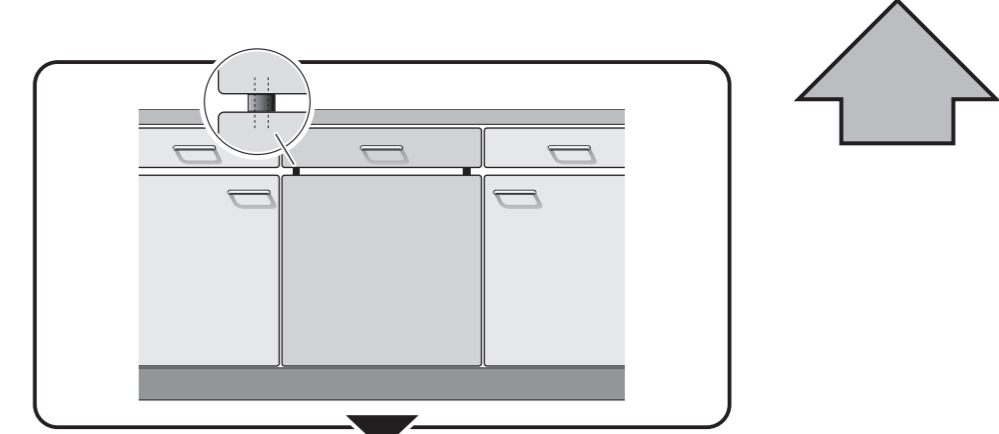

nicht einklemmen
do not pinch
ne pas coincer
No doblar

verspannen
brace
caler verticalement
Enrasar

einstellen
adjust
régler
ajustar

Scheibe entfernen
remove disc
enlever le disque
Eliminar disco

Dichtheit nach einem Spülgang prüfen.
Check for leaks after one wash cycle.
Vérifiez l'étanchéité après un lavage.
Verificar la estanqueidad tras un ciclo de lavado

c =	d =
650 mm	≥ 30 mm
660 mm	≥ 20 mm
670 mm	≥ 10 mm
680 - 725 mm	≥ 0 mm

c =	d =
650 mm	≥ 30 mm
660 mm	≥ 20 mm
670 mm	≥ 10 mm
680 - 725 mm	≥ 0 mm

3 m EU *) Mat.-Nr. 644533

3 m GB *) Mat.-Nr. 644534

Mat.-Nr. 657927