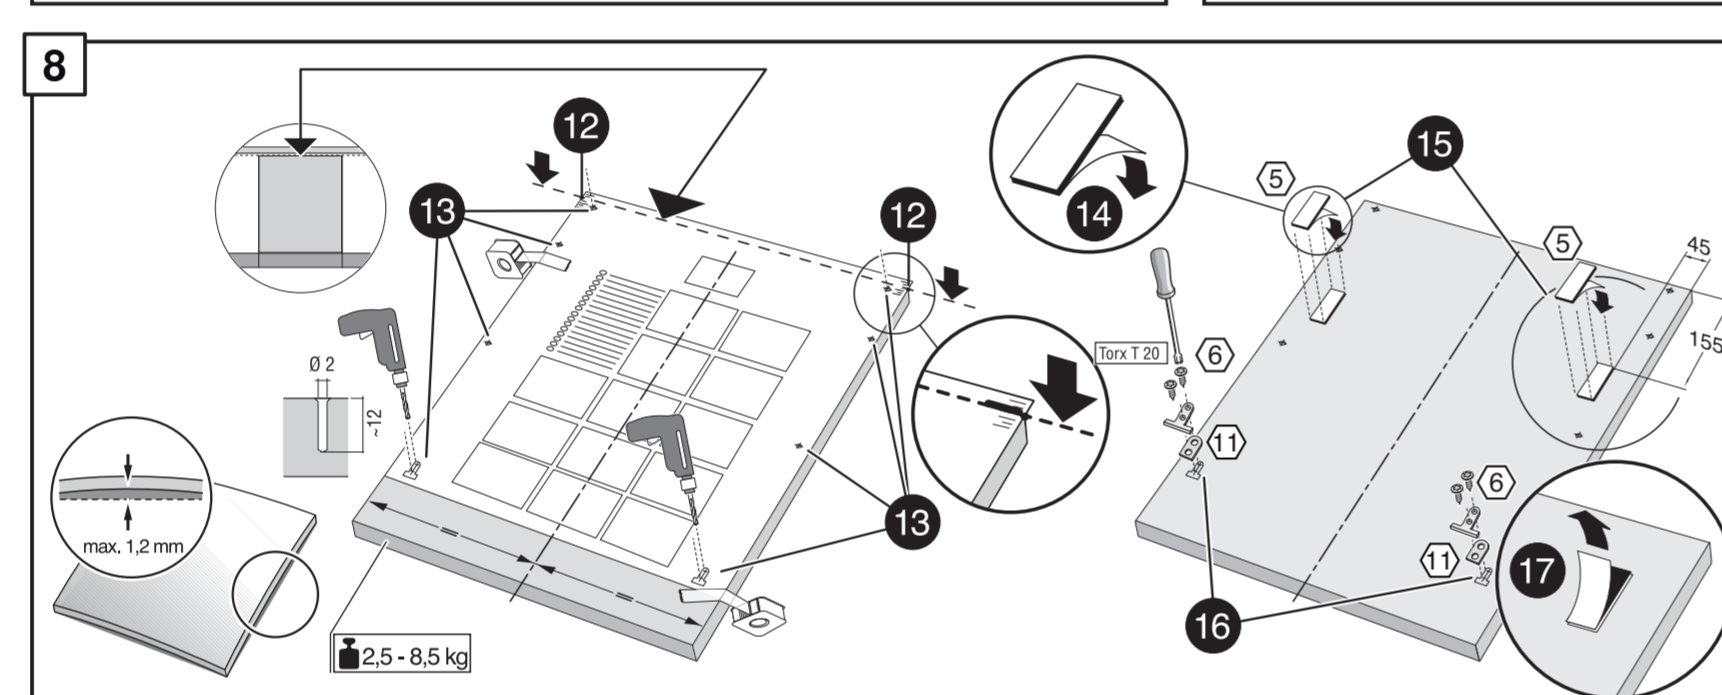

GV 640 Voll-I - 81,5 cm - m. GS 9001 107 577 (9505)