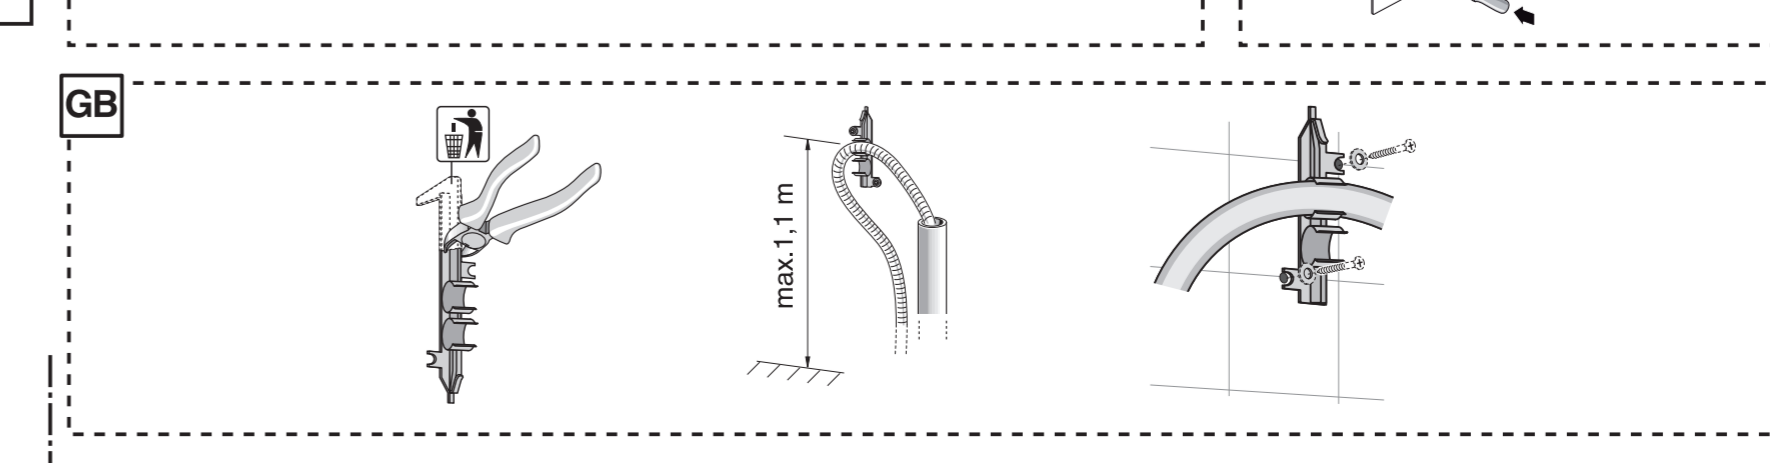

GV 640 Voll-I - 81,5 cm - m. GS 9001 107 577 (9505)