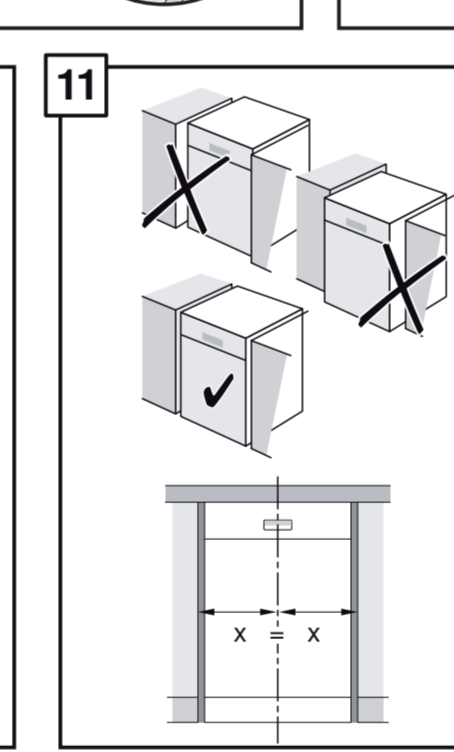

GV 640 Voll-I - 81,5 cm - m. GS 9001 107 577 (9505)