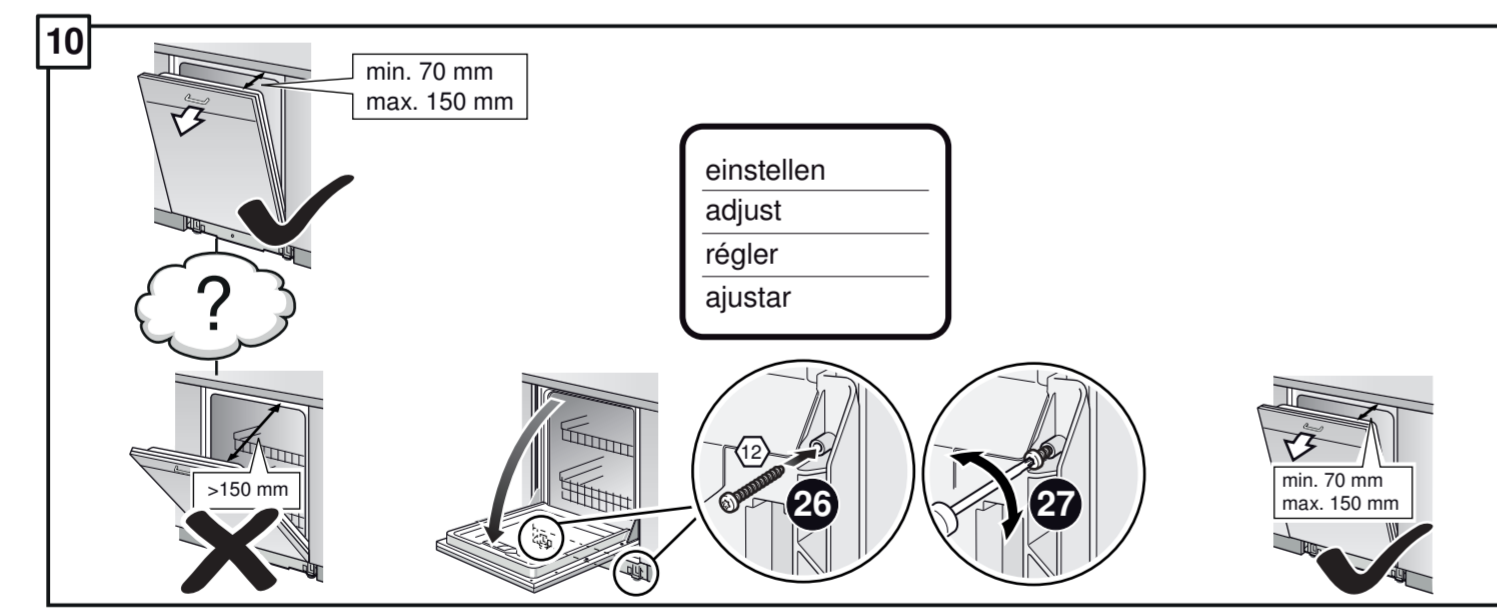

einstellen
adjust
régler
ajustar

c =	d =
650 mm	iv 30 mm
660 mm	iv 20 mm
670 mm	iv 10 mm
680 - 725 mm	iv 0 mm

Scheibe entfernen
remove disc
enlever le disque
Eliminar disco

max. 10 Nm

Dichtheit nach einem Spülgang prüfen.
Check for leaks after one wash cycle.
Vérifiez l'étanchéité après un lavage.
Verificar la estanqueidad tras un ciclo de lavado.

3 m EU *) Mat.-Nr. 644533

3 m GB *) Mat.-Nr. 644534

*) Mat.-Nr. 657927

nicht einklemmen
do not pinch
ne pas coincer
No doblar

verspannen
brace
caler verticalement
Enrasar

einstellen
adjust
régler
ajustar

Scheibe entfernen
remove disc
enlever le disque
Eliminar disco

Dichtheit nach einem Spülgang prüfen.
Check for leaks after one wash cycle.
Vérifiez l'étanchéité après un lavage.
Verificar la estanqueidad tras un ciclo de lavado

c =	d =
650 mm	≥ 30 mm
660 mm	≥ 20 mm
670 mm	≥ 10 mm
680 - 725 mm	≥ 0 mm