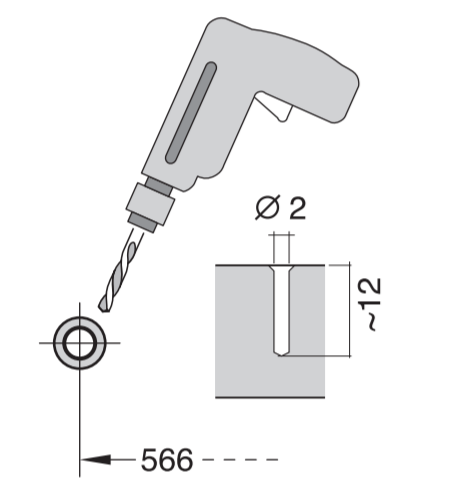

einstellen
adjust
régler
ajustar

c =	d =
650 mm	iv 30 mm
660 mm	iv 20 mm
670 mm	iv 10 mm
680 - 725 mm	iv 0 mm

Scheibe entfernen
remove disc
enlever le disque
Eliminar disco

max. 10 Nm

Dichtheit nach einem Spülgang prüfen.
Check for leaks after one wash cycle.
Vérifiez l'étanchéité après un lavage.
Verificar la estanqueidad tras un ciclo de lavado.

3 m EU *) Mat.-Nr. 644533

3 m GB *) Mat.-Nr. 644534

*) Mat.-Nr. 657927

nicht einklemmen
do not pinch
ne pas coincer
No doblar

verspannen
brace
caler verticalement
Enrasar

einstellen
adjust
régler
ajustar

Scheibe entfernen
remove disc
enlever le disque
Eliminar disco

Dichtheit nach einem Spülgang prüfen.
Check for leaks after one wash cycle.
Vérifiez l'étanchéité après un lavage.
Verificar la estanqueidad tras un ciclo de lavado

c =	d =
650 mm	≥ 30 mm
660 mm	≥ 20 mm
670 mm	≥ 10 mm
680 - 725 mm	≥ 0 mm