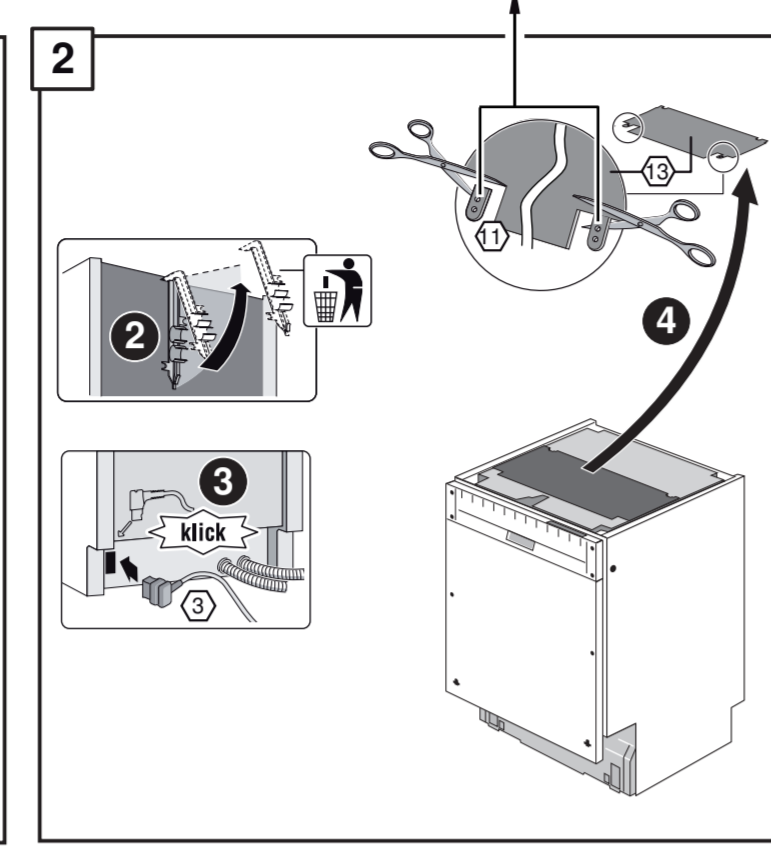

GV 640 Voll-I - 81,5 cm - m. GS 9001 107 577 (9505)