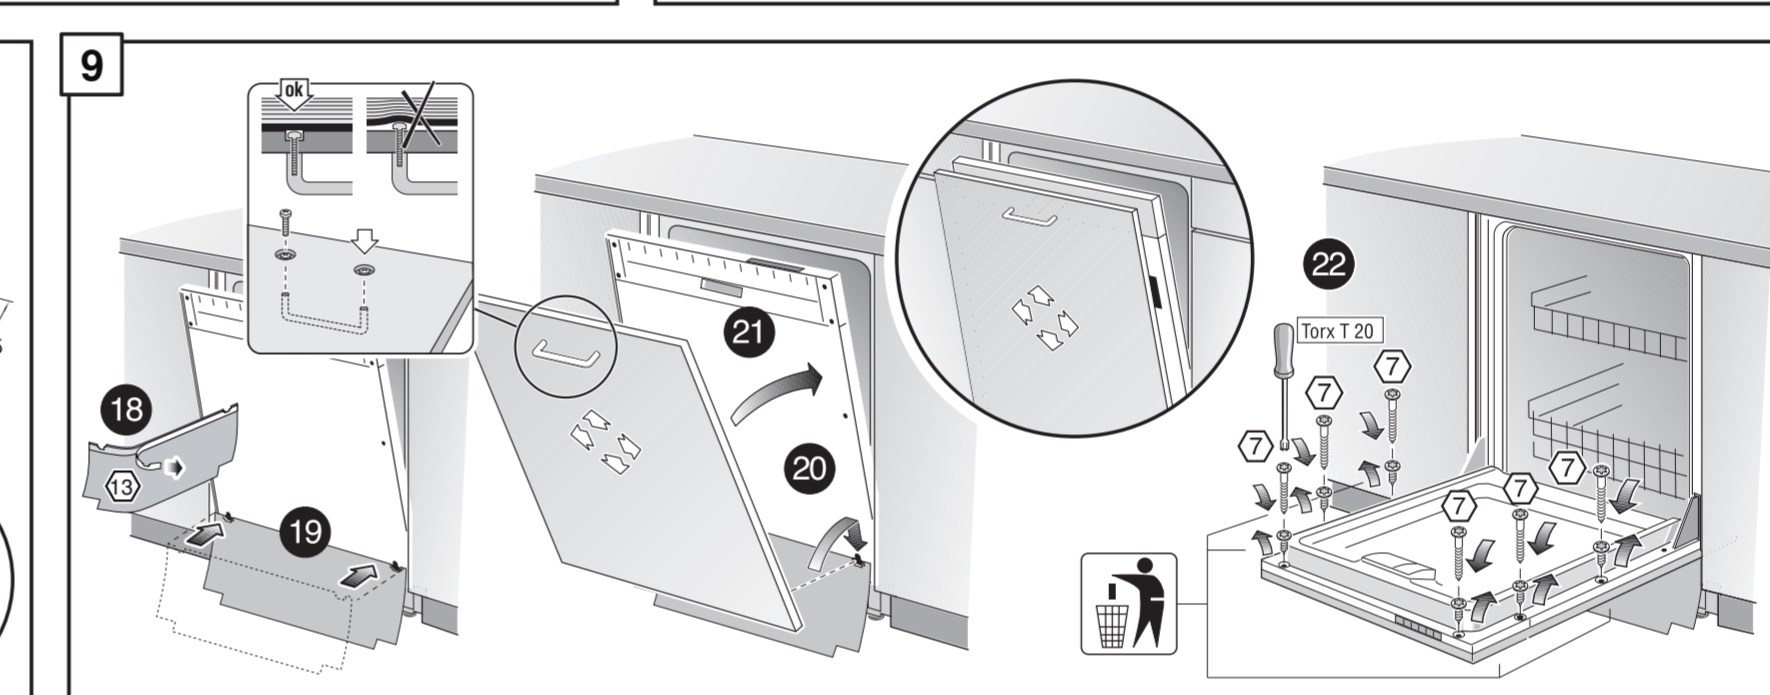

GV 640 Voll-I - 81,5 cm - m. GS 9001 107 577 (9505)