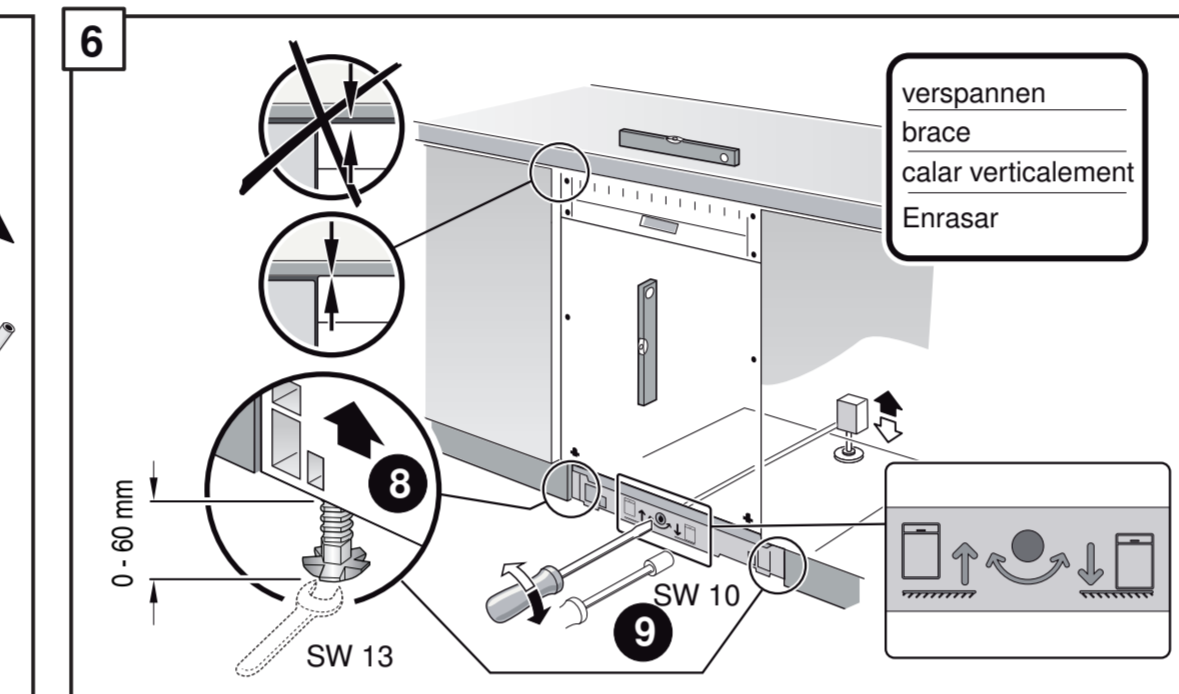

GV 640 Voll-I - 81,5 cm - m. GS 9001 107 577 (9505)