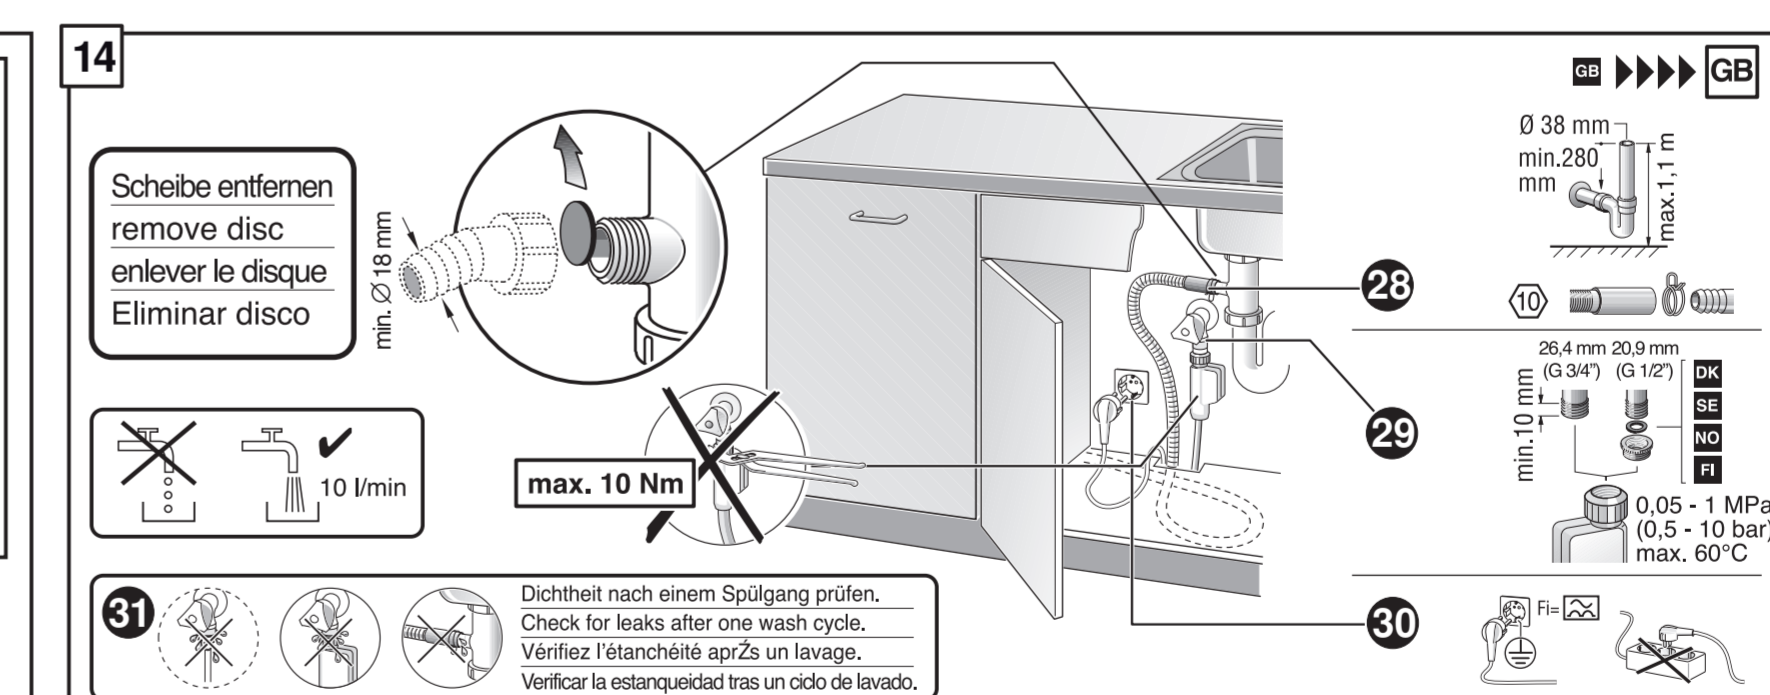

GV 640 Voll-I - 81,5 cm - m. GS 9001 107 577 (9505)