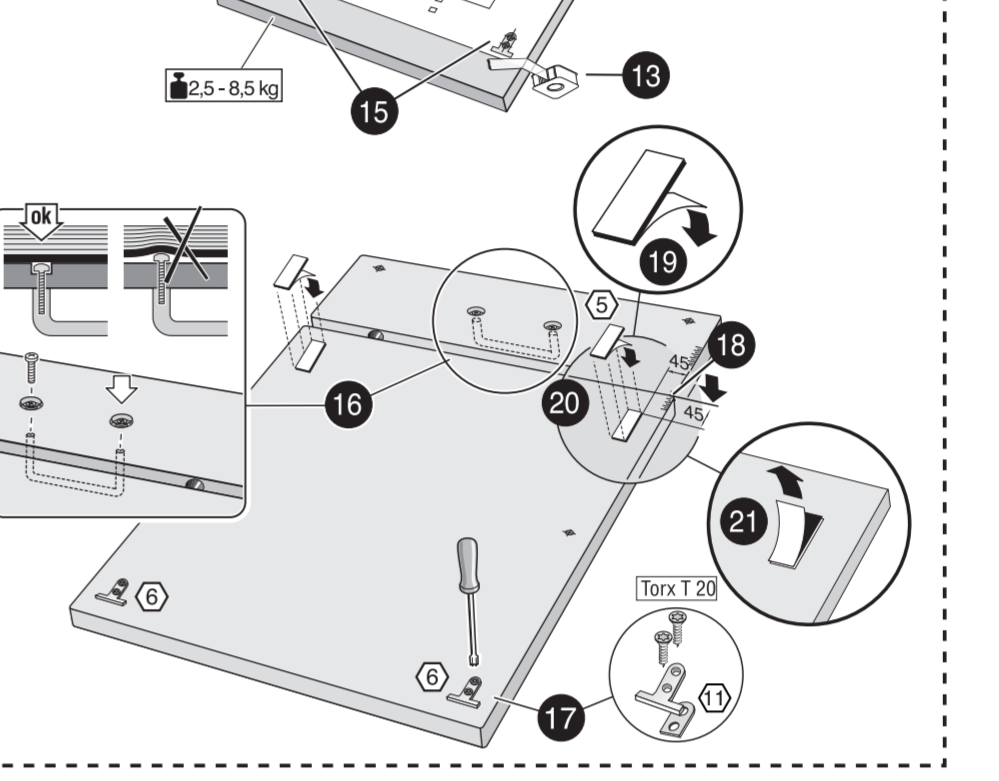

einstellen
adjust
régler
ajustar

c =	d =
650 mm	iv 30 mm
660 mm	iv 20 mm
670 mm	iv 10 mm
680 - 725 mm	iv 0 mm

Scheibe entfernen
remove disc
enlever le disque
Eliminar disco

max. 10 Nm

Dichtheit nach einem Spülgang prüfen.
Check for leaks after one wash cycle.
Vérifiez l'étanchéité après un lavage.
Verificar la estanqueidad tras un ciclo de lavado.

3 m EU *) Mat.-Nr. 644533

3 m GB *) Mat.-Nr. 644534

*) Mat.-Nr. 657927

nicht einklemmen
do not pinch
ne pas coincer
No doblar

verspannen
brace
caler verticalement
Enrasar

einstellen
adjust
régler
ajustar

Scheibe entfernen
remove disc
enlever le disque
Eliminar disco

Dichtheit nach einem Spülgang prüfen.
Check for leaks after one wash cycle.
Vérifiez l'étanchéité après un lavage.
Verificar la estanqueidad tras un ciclo de lavado

c =	d =
650 mm	≥ 30 mm
660 mm	≥ 20 mm
670 mm	≥ 10 mm
680 - 725 mm	≥ 0 mm