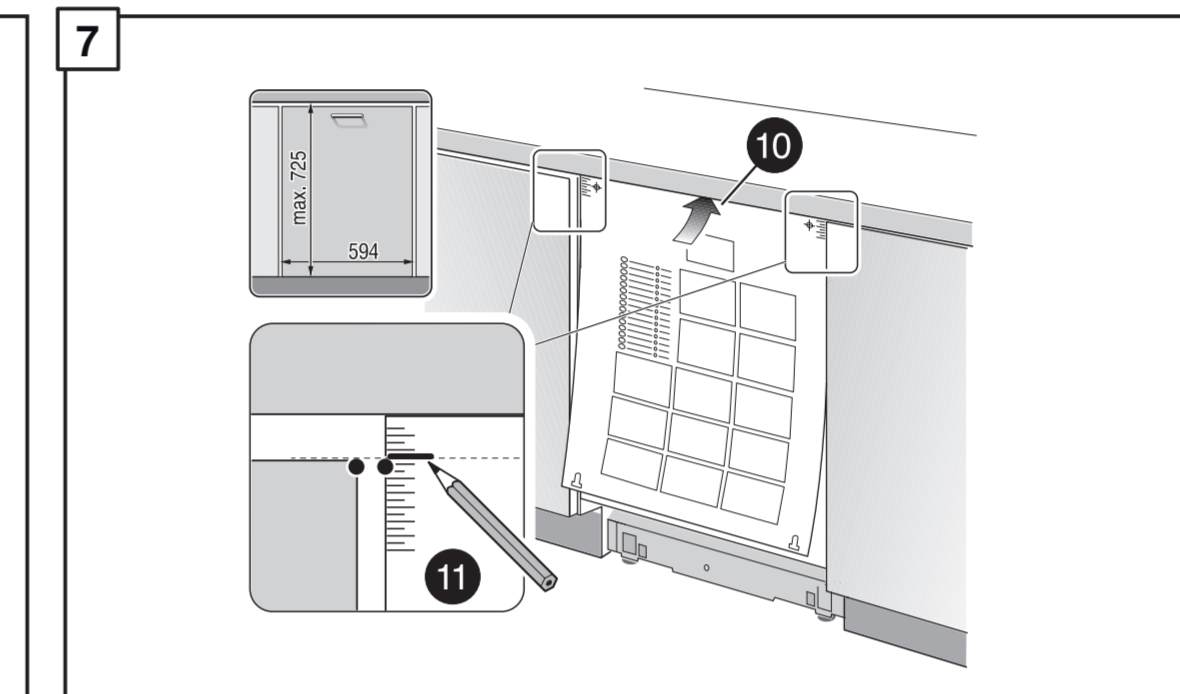

GV 640 Voll-I - 81,5 cm - m. GS 9001 107 577 (9505)