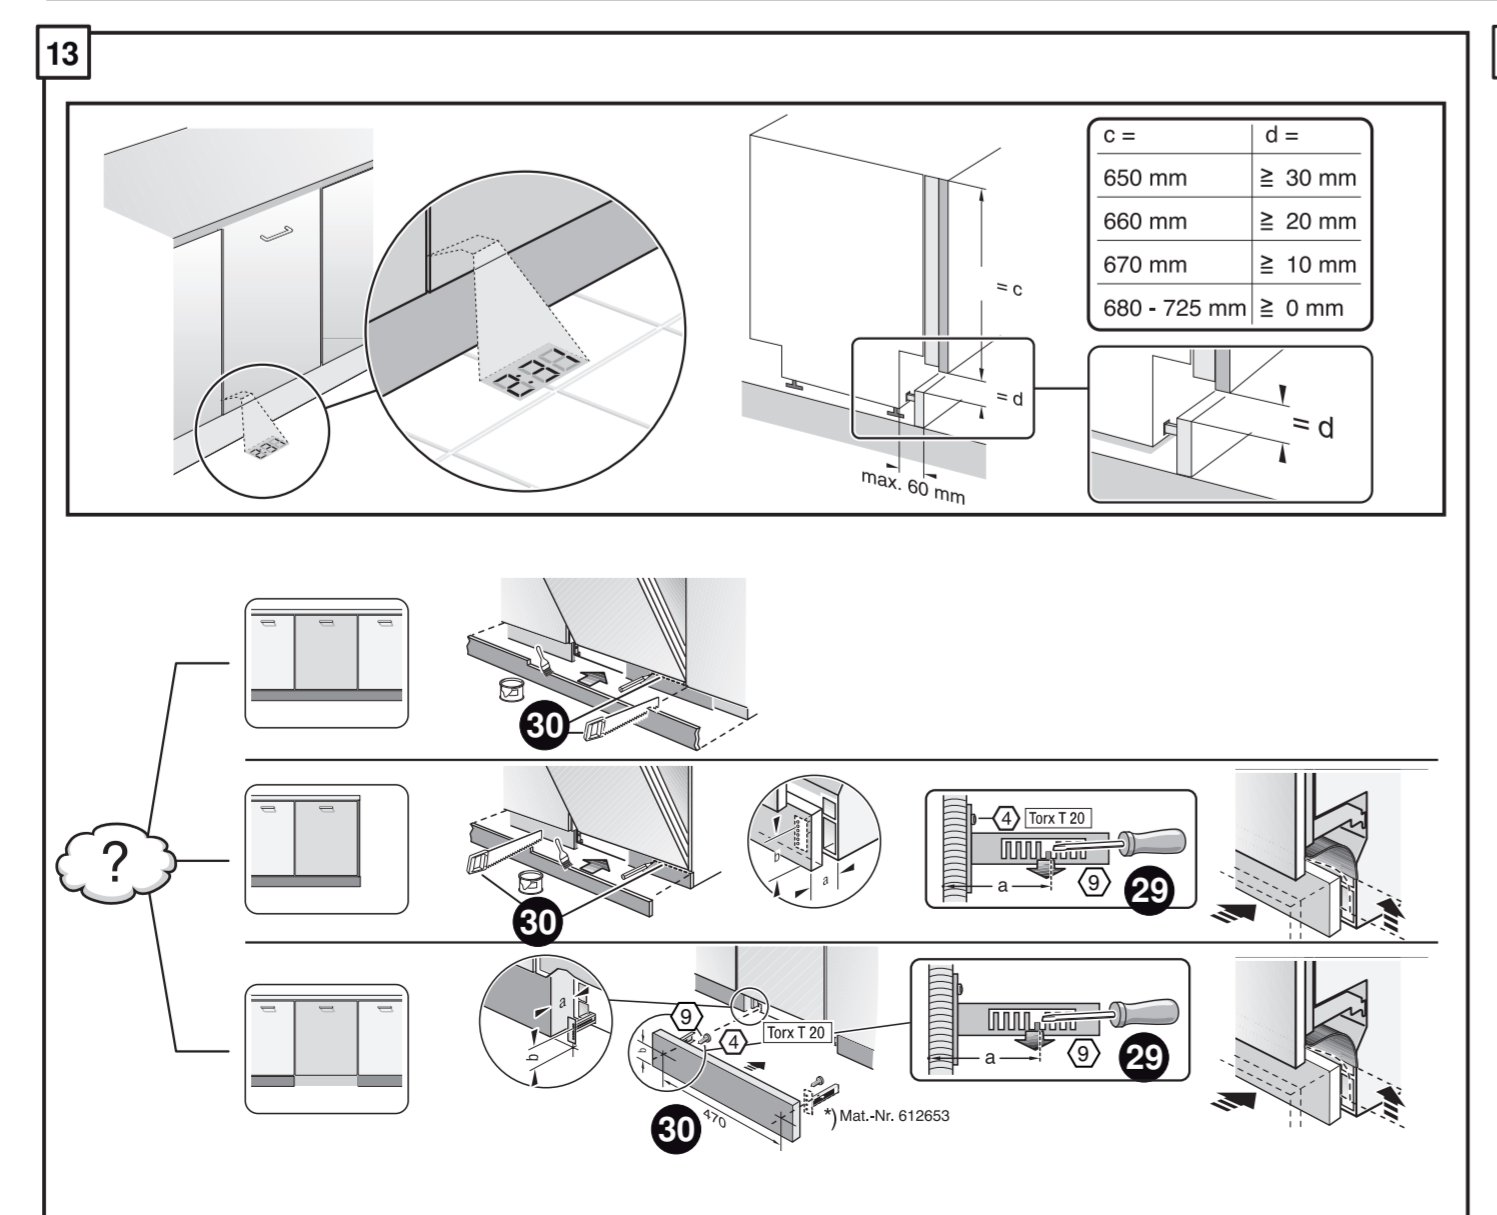

nicht einklemmen
do not pinch
ne pas coincer
No doblar

verspannen
brace
caler verticalement
Enrasar

einstellen
adjust
régler
ajustar

Scheibe entfernen
remove disc
enlever le disque
Eliminar disco

Dichtheit nach einem Spülgang prüfen.
Check for leaks after one wash cycle.
Vérifiez l'étanchéité après un lavage.
Verificar la estanqueidad tras un ciclo de lavado

c =	d =
650 mm	≥ 30 mm
660 mm	≥ 20 mm
670 mm	≥ 10 mm
680 - 725 mm	≥ 0 mm

c =	d =
650 mm	≥ 30 mm
660 mm	≥ 20 mm
670 mm	≥ 10 mm
680 - 725 mm	≥ 0 mm

3 m EU *) Mat.-Nr. 644533

3 m GB *) Mat.-Nr. 644534

Mat.-Nr. 657927