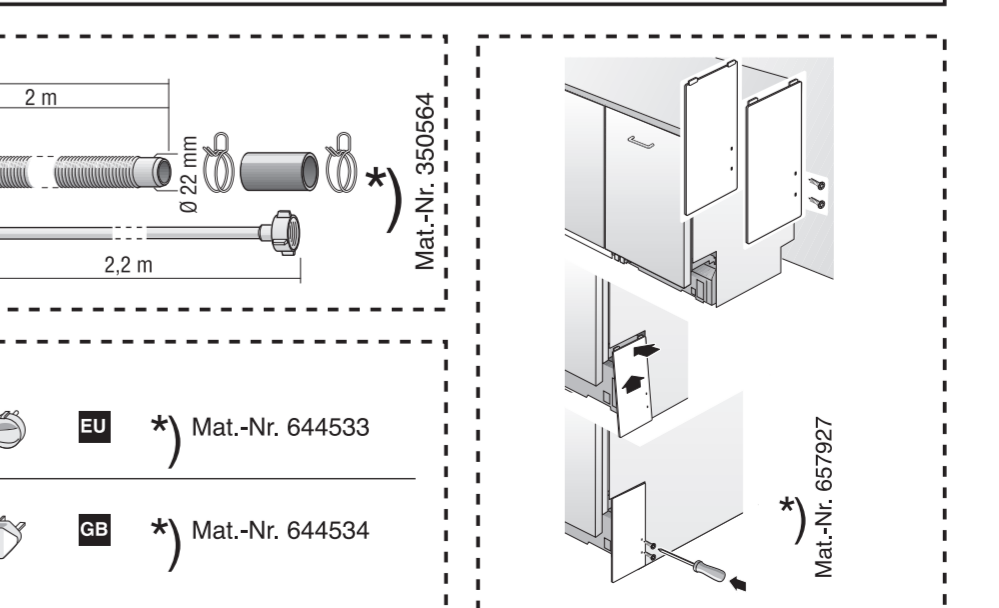

einstellen
adjust
régler
ajustar

c =	d =
650 mm	iv 30 mm
660 mm	iv 20 mm
670 mm	iv 10 mm
680 - 725 mm	iv 0 mm

Scheibe entfernen
remove disc
enlever le disque
Eliminar disco

max. 10 Nm

Dichtheit nach einem Spülgang prüfen.
Check for leaks after one wash cycle.
Vérifiez l'étanchéité après un lavage.
Verificar la estanqueidad tras un ciclo de lavado.

3 m EU *) Mat.-Nr. 644533

3 m GB *) Mat.-Nr. 644534

*) Mat.-Nr. 657927

nicht einklemmen
do not pinch
ne pas coincer
No doblar

verspannen
brace
caler verticalement
Enrasar

einstellen
adjust
régler
ajustar

Scheibe entfernen
remove disc
enlever le disque
Eliminar disco