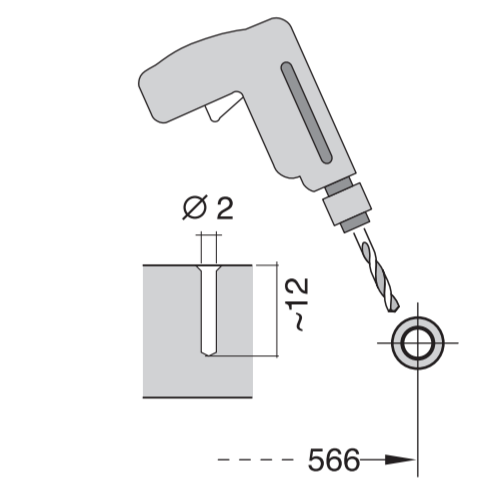

einstellen
adjust
régler
ajustar

c =	d =
650 mm	iv 30 mm
660 mm	iv 20 mm
670 mm	iv 10 mm
680 - 725 mm	iv 0 mm

Scheibe entfernen
remove disc
enlever le disque
Eliminar disco

max. 10 Nm

Dichtheit nach einem Spülgang prüfen.
Check for leaks after one wash cycle.
Vérifiez l'étanchéité après un lavage.
Verificar la estanqueidad tras un ciclo de lavado.

3 m EU *) Mat.-Nr. 644533

3 m GB *) Mat.-Nr. 644534

*) Mat.-Nr. 657927

nicht einklemmen
do not pinch
ne pas coincer
No doblar

verspannen
brace
caler verticalement
Enrasar

einstellen
adjust
régler
ajustar

Scheibe entfernen
remove disc
enlever le disque
Eliminar disco