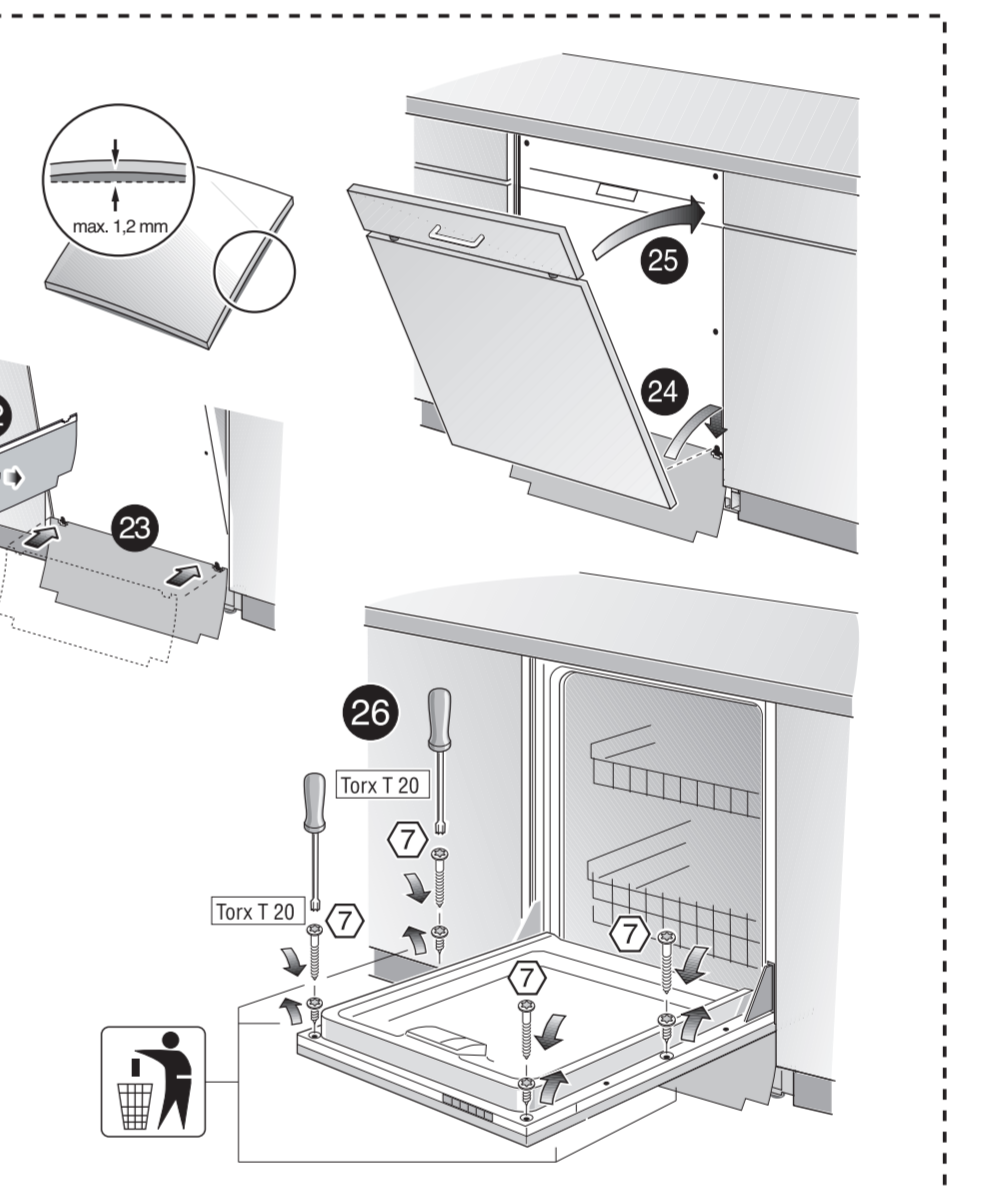

einstellen
adjust
régler
ajustar

c =	d =
650 mm	iv 30 mm
660 mm	iv 20 mm
670 mm	iv 10 mm
680 - 725 mm	iv 0 mm

Scheibe entfernen
remove disc
enlever le disque
Eliminar disco

max. 10 Nm

Dichtheit nach einem Spülgang prüfen.
Check for leaks after one wash cycle.
Vérifiez l'étanchéité après un lavage.
Verificar la estanqueidad tras un ciclo de lavado.

3 m EU *) Mat.-Nr. 644533

3 m GB *) Mat.-Nr. 644534

*) Mat.-Nr. 657927

nicht einklemmen
do not pinch
ne pas coincer
No doblar

verspannen
brace
caler verticalement
Enrasar

einstellen
adjust
régler
ajustar

Scheibe entfernen
remove disc
enlever le disque
Eliminar disco

Dichtheit nach einem Spülgang prüfen.
Check for leaks after one wash cycle.
Vérifiez l'étanchéité après un lavage.
Verificar la estanqueidad tras un ciclo de lavado

c =	d =
650 mm	≥ 30 mm
660 mm	≥ 20 mm
670 mm	≥ 10 mm
680 - 725 mm	≥ 0 mm