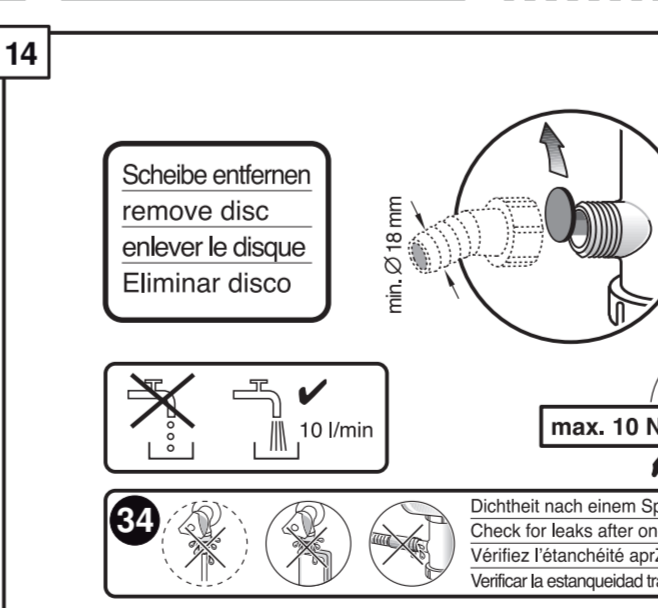

einstellen
adjust
régler
ajustar

c =	d =
650 mm	iv 30 mm
660 mm	iv 20 mm
670 mm	iv 10 mm
680 - 725 mm	iv 0 mm

Scheibe entfernen
remove disc
enlever le disque
Eliminar disco

max. 10 Nm

Dichtheit nach einem Spülgang prüfen.
Check for leaks after one wash cycle.
Vérifiez l'étanchéité après un lavage.
Verificar la estanqueidad tras un ciclo de lavado.

3 m EU *) Mat.-Nr. 644533

3 m GB *) Mat.-Nr. 644534

*) Mat.-Nr. 657927

nicht einklemmen
do not pinch
ne pas coincer
No doblar

verspannen
brace
caler verticalement
Enrasar

einstellen
adjust
régler
ajustar

Scheibe entfernen
remove disc
enlever le disque
Eliminar disco

Dichtheit nach einem Spülgang prüfen.
Check for leaks after one wash cycle.
Vérifiez l'étanchéité après un lavage.
Verificar la estanqueidad tras un ciclo de lavado

c =	d =
650 mm	≥ 30 mm
660 mm	≥ 20 mm
670 mm	≥ 10 mm
680 - 725 mm	≥ 0 mm