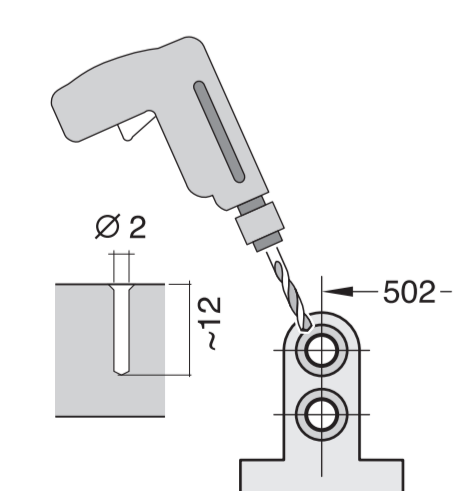

einstellen
adjust
régler
ajustar

c =	d =
650 mm	iv 30 mm
660 mm	iv 20 mm
670 mm	iv 10 mm
680 - 725 mm	iv 0 mm

Scheibe entfernen
remove disc
enlever le disque
Eliminar disco

max. 10 Nm

Dichtheit nach einem Spülgang prüfen.
Check for leaks after one wash cycle.
Vérifiez l'étanchéité après un lavage.
Verificar la estanqueidad tras un ciclo de lavado.

3 m EU *) Mat.-Nr. 644533

3 m GB *) Mat.-Nr. 644534

*) Mat.-Nr. 657927

nicht einklemmen
do not pinch
ne pas coincer
No doblar

verspannen
brace
caler verticalement
Enrasar

einstellen
adjust
régler
ajustar

Scheibe entfernen
remove disc
enlever le disque
Eliminar disco