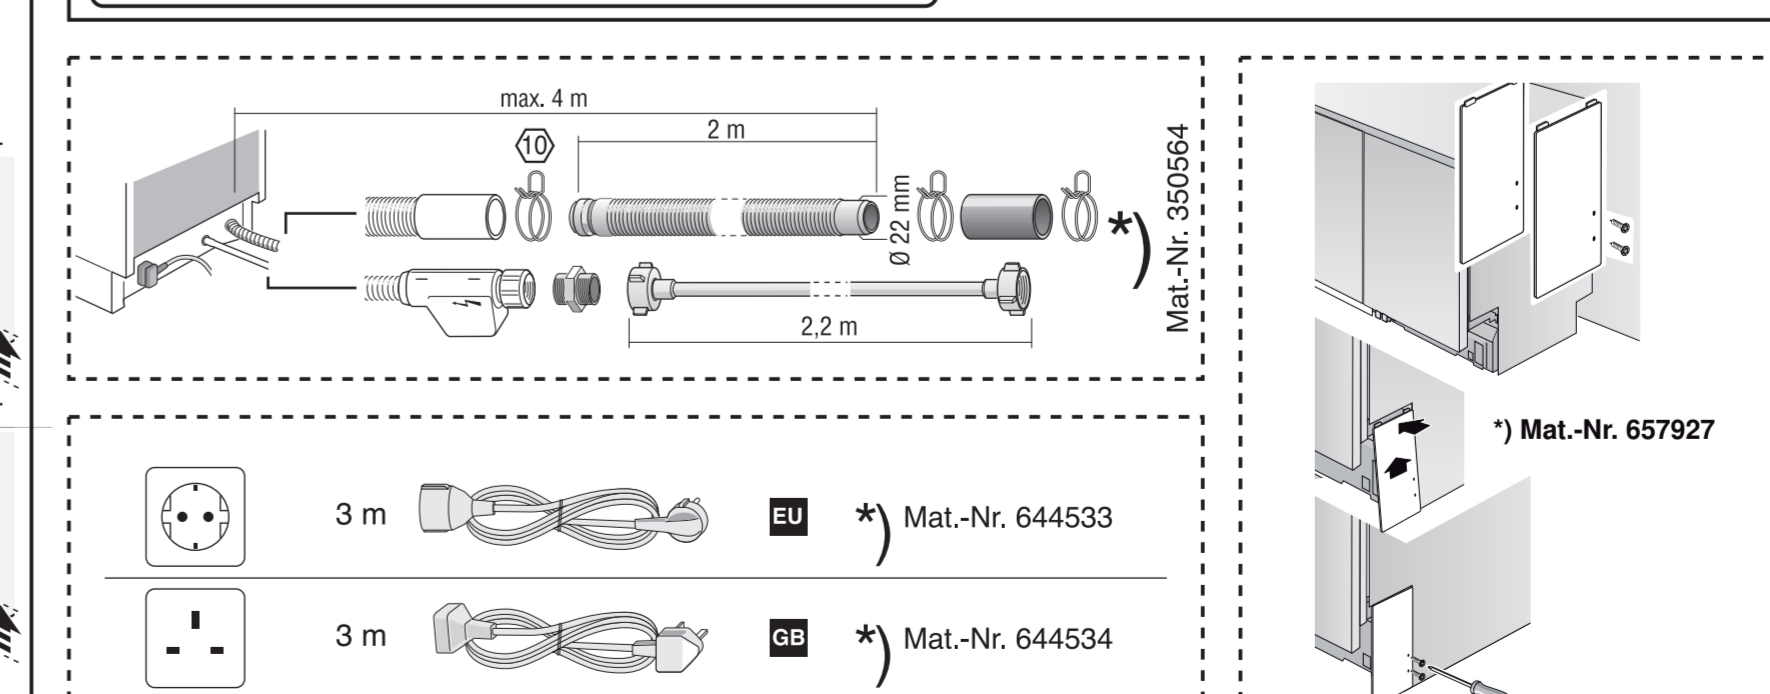

GV 640 Voll-I - 81,5 cm - m. GS 9001 107 577 (9505)