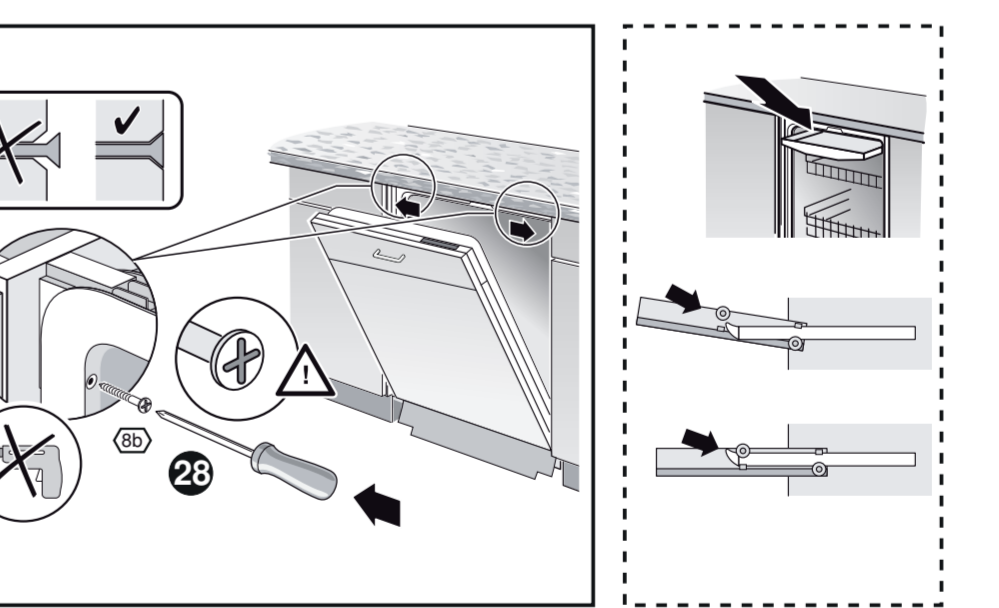

einstellen
adjust
régler
ajustar

c =	d =
650 mm	iv 30 mm
660 mm	iv 20 mm
670 mm	iv 10 mm
680 - 725 mm	iv 0 mm

Scheibe entfernen
remove disc
enlever le disque
Eliminar disco

max. 10 Nm

Dichtheit nach einem Spülgang prüfen.
Check for leaks after one wash cycle.
Vérifiez l'étanchéité après un lavage.
Verificar la estanqueidad tras un ciclo de lavado.

3 m EU *) Mat.-Nr. 644533

3 m GB *) Mat.-Nr. 644534

*) Mat.-Nr. 657927

nicht einklemmen
do not pinch
ne pas coincer
No doblar

verspannen
brace
caler verticalement
Enrasar

einstellen
adjust
régler
ajustar

Scheibe entfernen
remove disc
enlever le disque
Eliminar disco