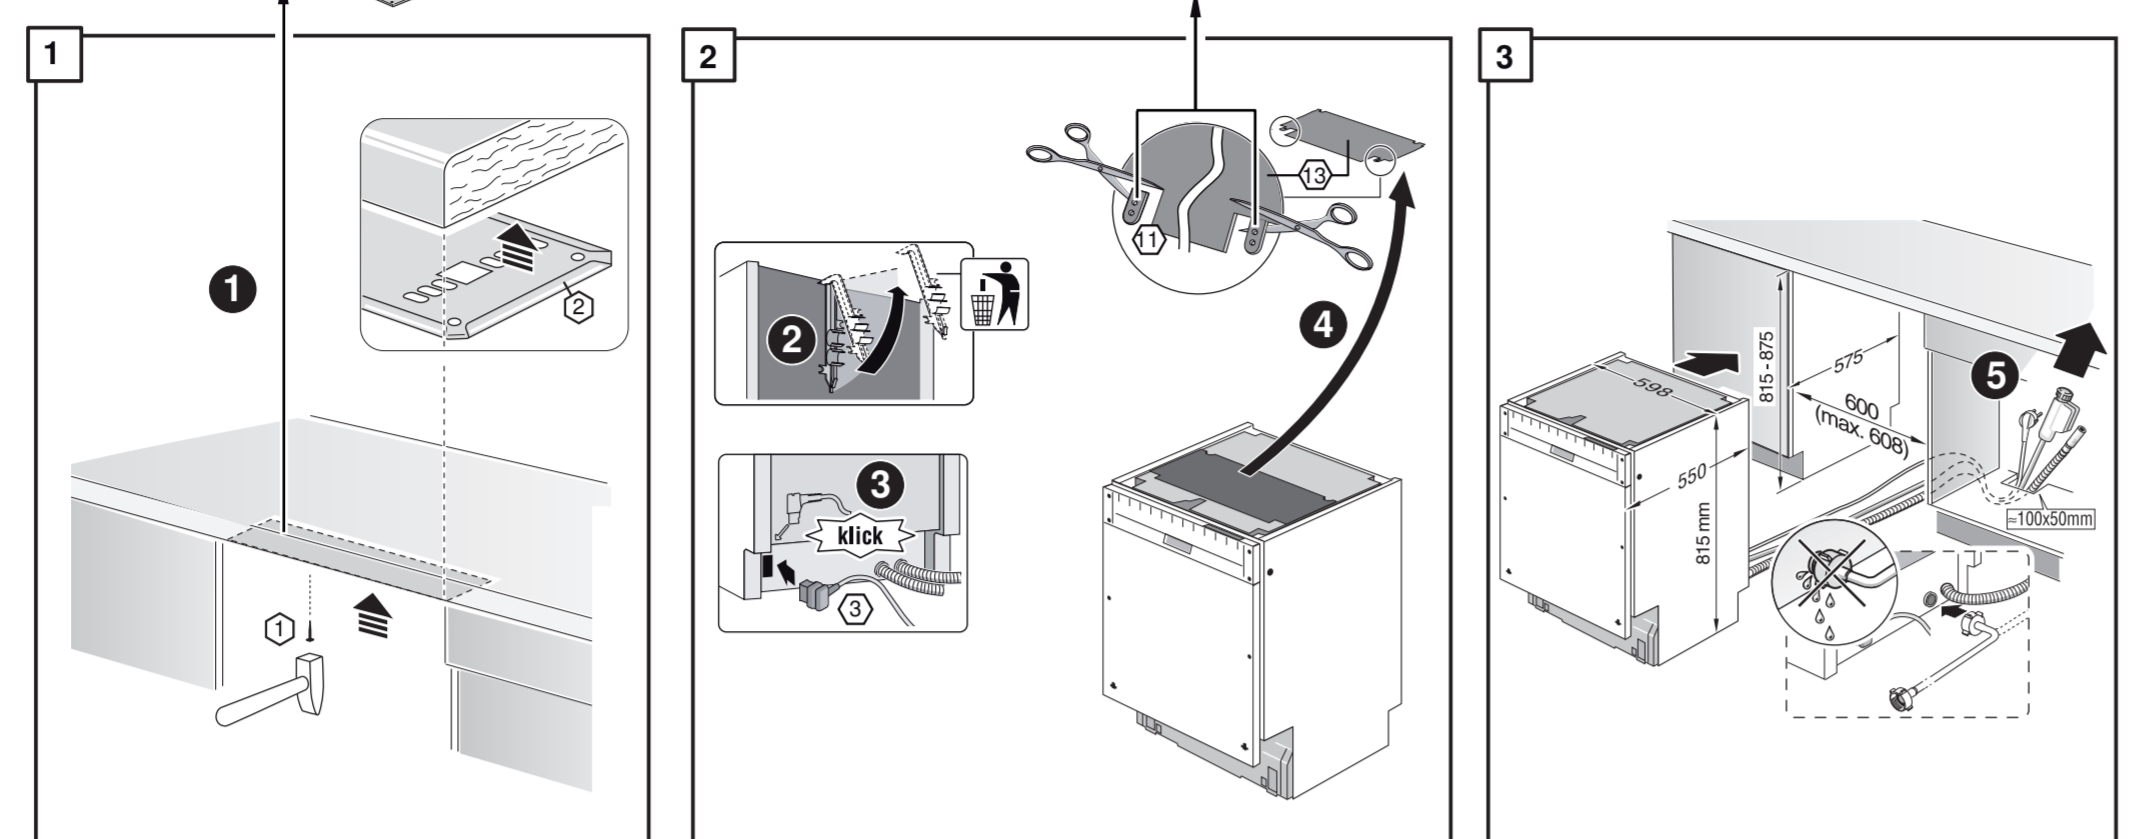

nicht einklemmen
do not pinch
ne pas coincer
No doblar

verspannen
brace
caler verticalement
Enrasar

einstellen
adjust
régler
ajustar

Scheibe entfernen
remove disc
enlever le disque
Eliminar disco

Dichtheit nach einem Spülgang prüfen.
Check for leaks after one wash cycle.
Vérifiez l'étanchéité après un lavage.
Verificar la estanqueidad tras un ciclo de lavado

c =	d =
650 mm	≥ 30 mm
660 mm	≥ 20 mm
670 mm	≥ 10 mm
680 - 725 mm	≥ 0 mm

c =	d =
650 mm	≥ 30 mm
660 mm	≥ 20 mm
670 mm	≥ 10 mm
680 - 725 mm	≥ 0 mm

3 m EU *) Mat.-Nr. 644533

3 m GB *) Mat.-Nr. 644534

Mat.-Nr. 657927