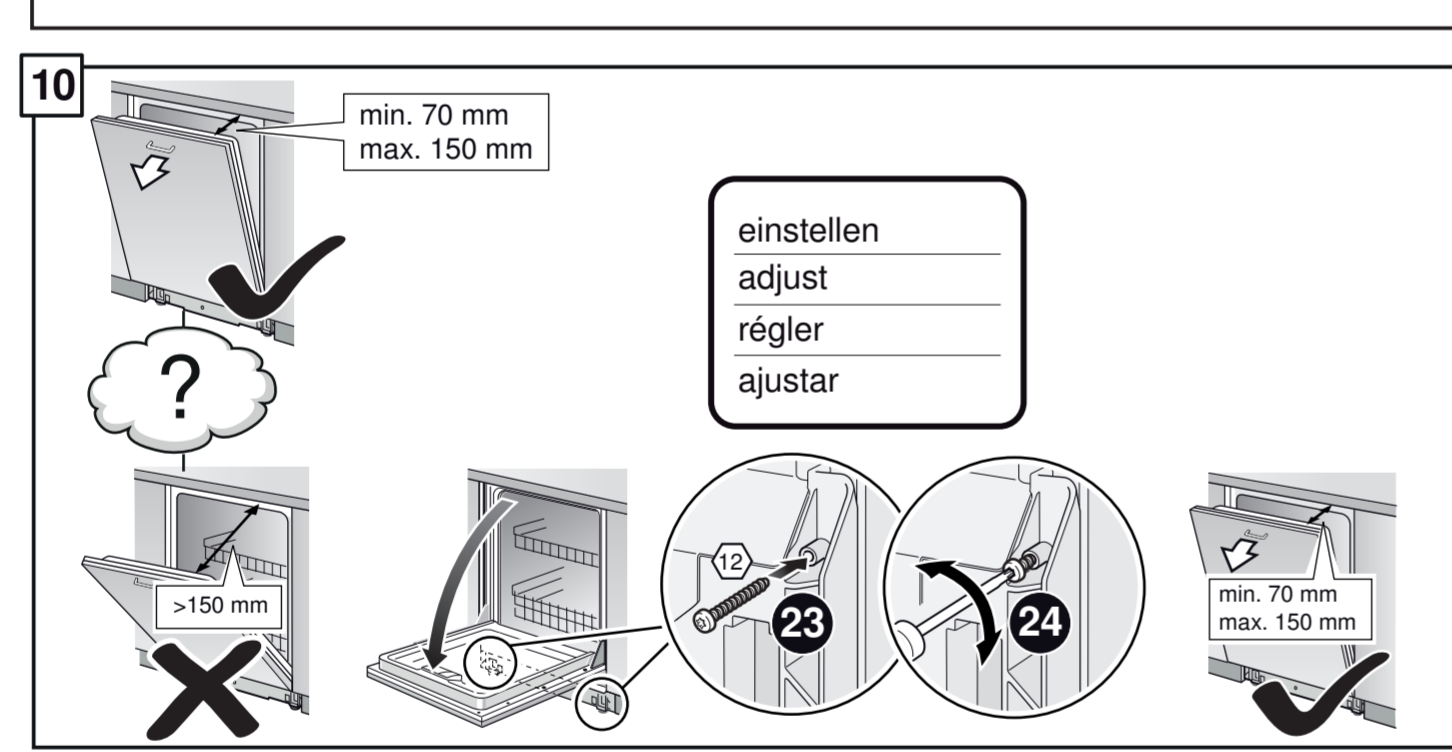

GV 640 Voll-I - 81,5 cm - m. GS 9001 107 577 (9505)