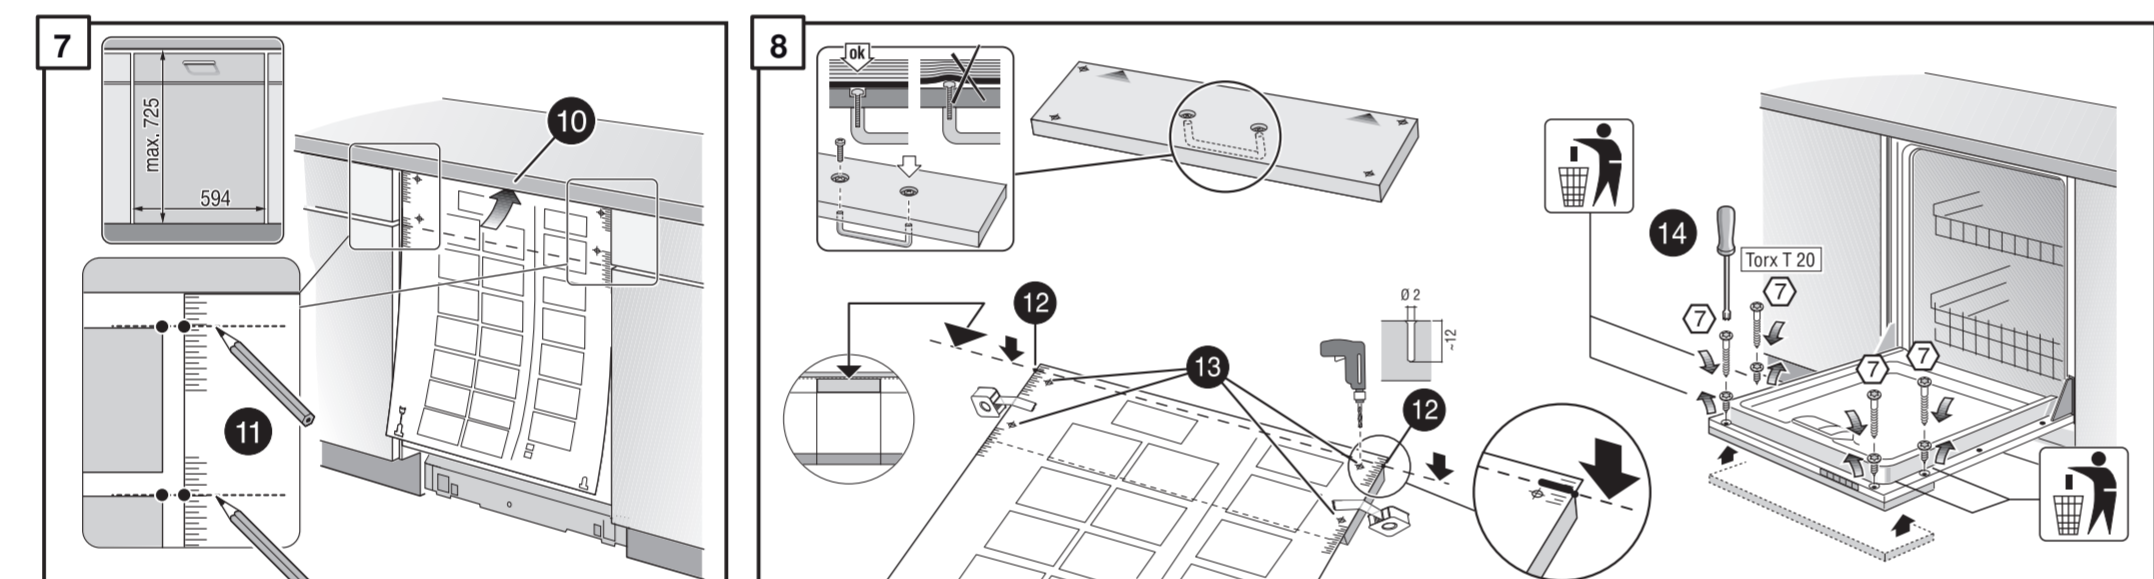

nicht einklemmen
do not pinch
ne pas coincer
No doblar

verspannen
brace
caler verticalement
Enrasar

einstellen
adjust
régler
ajustar

Scheibe entfernen
remove disc
enlever le disque
Eliminar disco

Dichtheit nach einem Spülgang prüfen.
Check for leaks after one wash cycle.
Vérifiez l'étanchéité après un lavage.
Verificar la estanqueidad tras un ciclo de lavado

c =	d =
650 mm	≥ 30 mm
660 mm	≥ 20 mm
670 mm	≥ 10 mm
680 - 725 mm	≥ 0 mm

c =	d =
650 mm	≥ 30 mm
660 mm	≥ 20 mm
670 mm	≥ 10 mm
680 - 725 mm	≥ 0 mm

3 m EU *) Mat.-Nr. 644533

3 m GB *) Mat.-Nr. 644534

Mat.-Nr. 657927