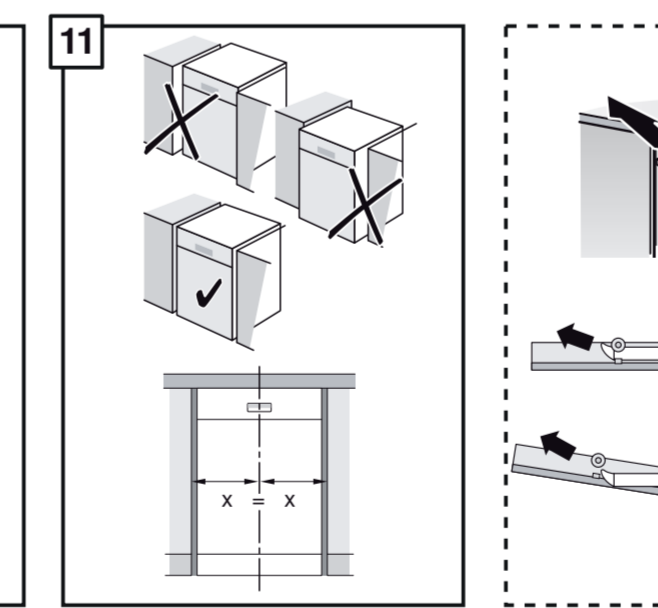

nicht einklemmen
do not pinch
ne pas coincer
No doblar

verspannen
brace
caler verticalement
Enrasar

einstellen
adjust
régler
ajustar

Scheibe entfernen
remove disc
enlever le disque
Eliminar disco

Dichtheit nach einem Spülgang prüfen.
Check for leaks after one wash cycle.
Vérifiez l'étanchéité après un lavage.
Verificar la estanqueidad tras un ciclo de lavado

c =	d =
650 mm	≥ 30 mm
660 mm	≥ 20 mm
670 mm	≥ 10 mm
680 - 725 mm	≥ 0 mm

c =	d =
650 mm	≥ 30 mm
660 mm	≥ 20 mm
670 mm	≥ 10 mm
680 - 725 mm	≥ 0 mm

3 m EU *) Mat.-Nr. 644533

3 m GB *) Mat.-Nr. 644534

Mat.-Nr. 657927