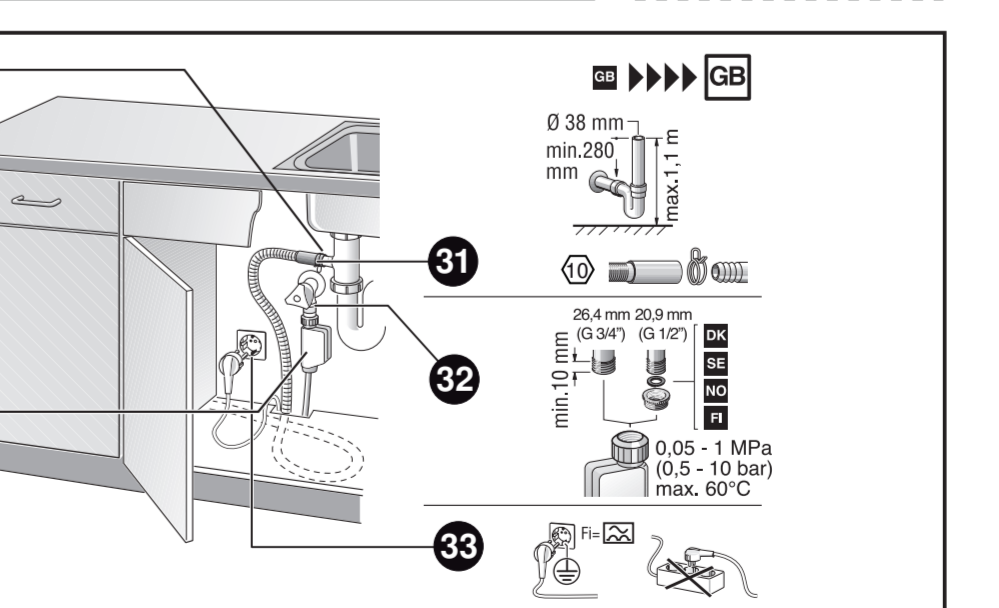

einstellen
adjust
régler
ajustar

c =	d =
650 mm	iv 30 mm
660 mm	iv 20 mm
670 mm	iv 10 mm
680 - 725 mm	iv 0 mm

Scheibe entfernen
remove disc
enlever le disque
Eliminar disco

max. 10 Nm

Dichtheit nach einem Spülgang prüfen.
Check for leaks after one wash cycle.
Vérifiez l'étanchéité après un lavage.
Verificar la estanqueidad tras un ciclo de lavado.

3 m EU *) Mat.-Nr. 644533

3 m GB *) Mat.-Nr. 644534

*) Mat.-Nr. 657927

nicht einklemmen
do not pinch
ne pas coincer
No doblar

verspannen
brace
caler verticalement
Enrasar

einstellen
adjust
régler
ajustar

Scheibe entfernen
remove disc
enlever le disque
Eliminar disco