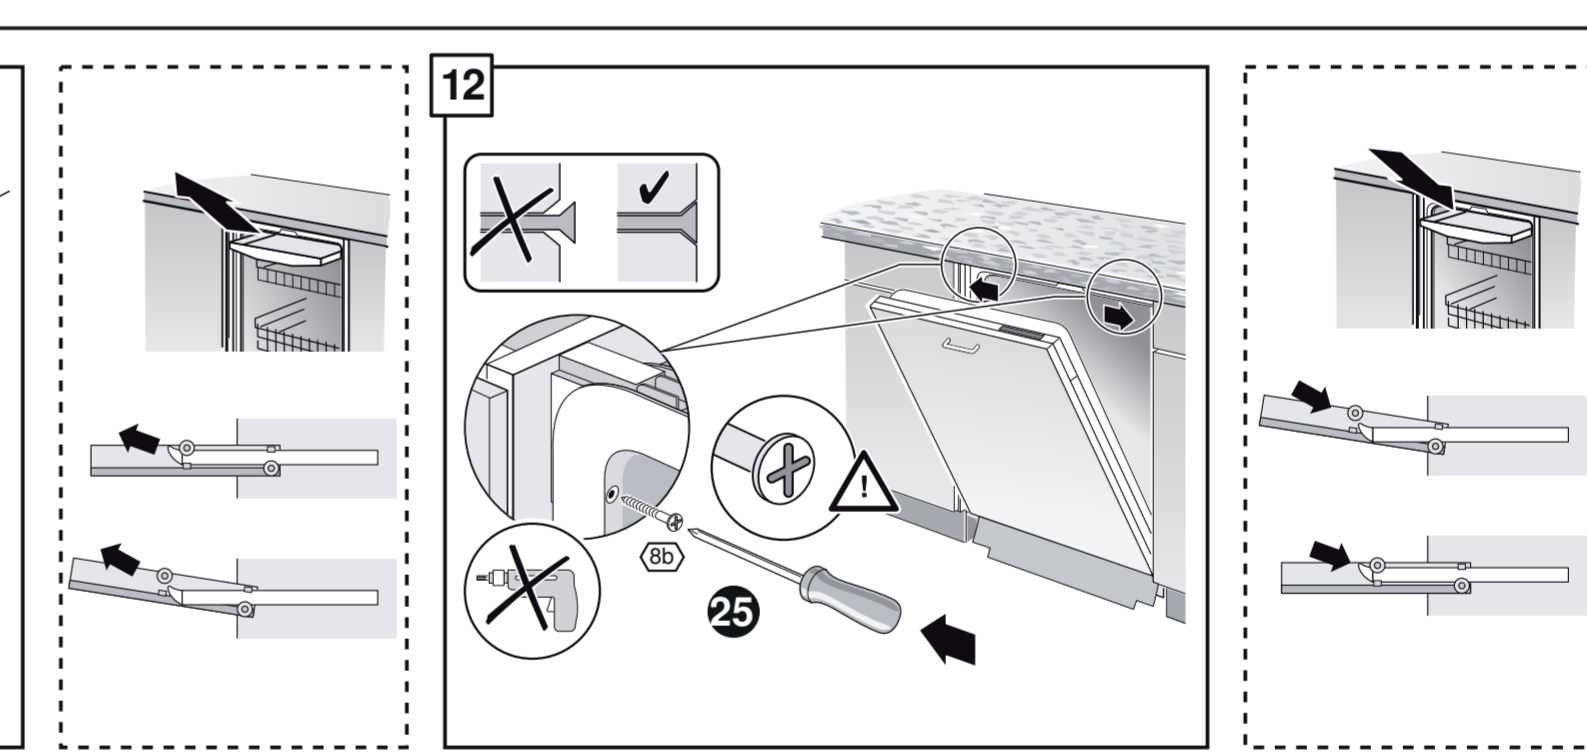

GV 640 Voll-I - 81,5 cm - m. GS 9001 107 577 (9505)