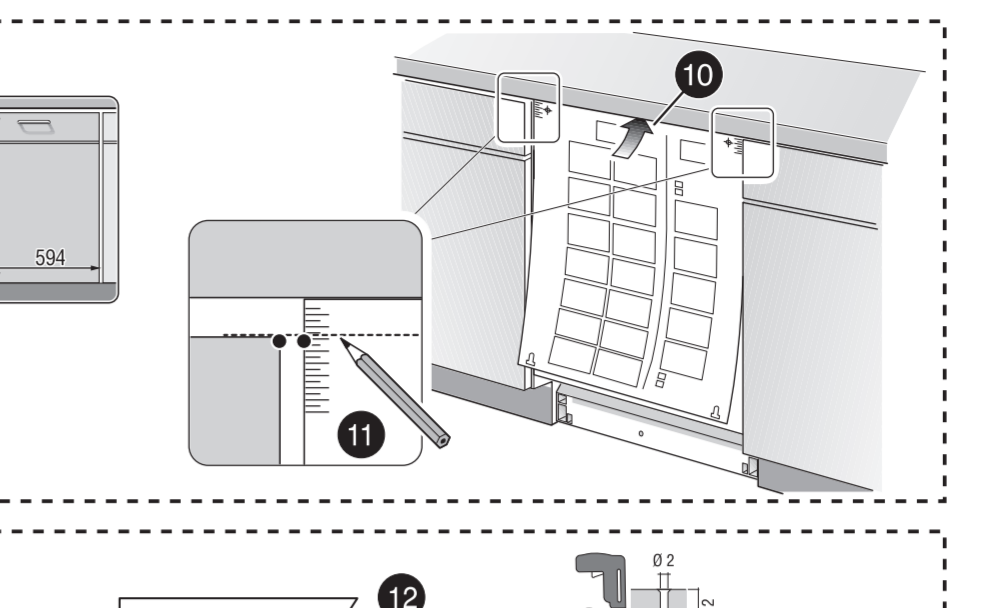

nicht einklemmen
do not pinch
ne pas coincer
No doblar

verspannen
brace
caler verticalement
Enrasar

einstellen
adjust
régler
ajustar

Scheibe entfernen
remove disc
enlever le disque
Eliminar disco

Dichtheit nach einem Spülgang prüfen.
Check for leaks after one wash cycle.
Vérifiez l'étanchéité après un lavage.
Verificar la estanqueidad tras un ciclo de lavado

c =	d =
650 mm	≥ 30 mm
660 mm	≥ 20 mm
670 mm	≥ 10 mm
680 - 725 mm	≥ 0 mm

c =	d =
650 mm	≥ 30 mm
660 mm	≥ 20 mm
670 mm	≥ 10 mm
680 - 725 mm	≥ 0 mm

3 m EU *) Mat.-Nr. 644533

3 m GB *) Mat.-Nr. 644534

Mat.-Nr. 657927