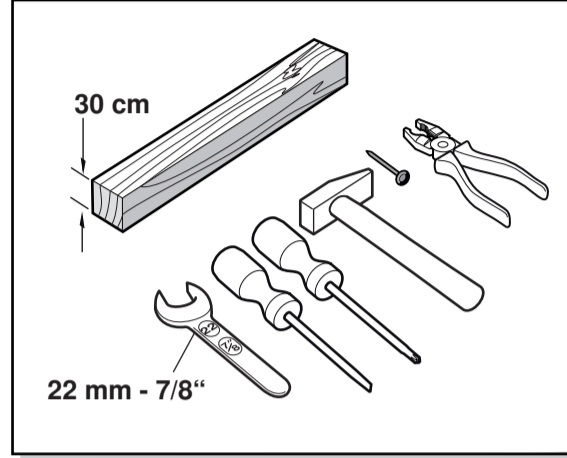

de Montageanleitung
Standgerät

en Installation instructions
Free-standing appliance

fr Notice de montage
Appareil indépendant

it Istruzioni per il montaggio
Apparecchio indipendente

nl Montagehandleiding
Vrijstaand apparaat

da Monteringsvejledning
Gulvmodel

no Monteringsanvisning
Frittstående apparat

sv Monteringsanvisning
Fristående apparat

fi Asennusohjeet
Vapaasti sijoitettava laite

es Instrucciones de montaje
Aparato de libre instalación

pt Instruções de montagem
Aparelho Solo

el Οδηγίες τοποθέτησης
Ανεξάρτητη συσκευή

tr Montaj kılavuzu
Solo cihaz

ru Инструкция по монтажу
Напольный прибор

uk Інструкція з монтажу
Підлоговий прилад

pl Instrukcja montażu
Urządzenie wolnostojące

hu Szerelési útmutató
Magánálló készülék

ro Instrucțiunea de montaj
Aparat independent

et Paigaldusjuhend
Eraldiseisev seade

sk Návod na montáž
Voľne stojací spotrebič

sl Navodilo za montažo
Samostojna naprava

ar إرشادات التركيب
جهاز للنصب المنفرد

fa راهنمای مونتاژ
دستگاه استاندارد