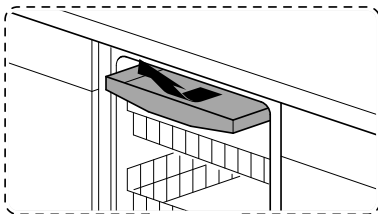

Ø4X36

Ø4X13

Ø4X13

Torx
T 15

nicht einklemmen
do not pinch
ne pas coincer
No doblar

Ø4X13

Torx
T 20

Torx T 15
Torx T 20

verspannen
brace
calar verticalment
Enrasar

Ø4X13

(*) ET-Nr. 612653

Torx
T 20

Dichtheit prüfen
Check for leaks
Verifiez l'étanchéité
Verificar la estanqueidad

max. 10 Nm

Dichtheit prüfen
 Check for leaks
 Vérifiez l'étanchéité
 Verificar la estanqueidad