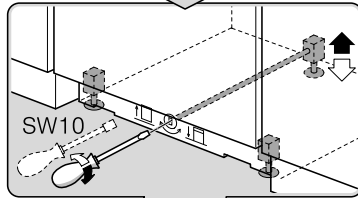

Ø4X36

Ø4X13

Ø4X13

Torx
T 15

nicht einklemmen
do not pinch
ne pas coincer
No doblar

Ø4X13

Torx
T 20

Torx T 15
Torx T 20

verspannen
brace
calar verticalment
Enrasar

Ø4X13

(*) ET-Nr. 612653

Torx
T 20

Dichtheit prüfen
Check for leaks
Verifiez l'étanchéité
Verificar la estanqueidad

max. 10 Nm

Dichtheit prüfen
 Check for leaks
 Vérifiez l'étanchéité
 Verificar la estanqueidad