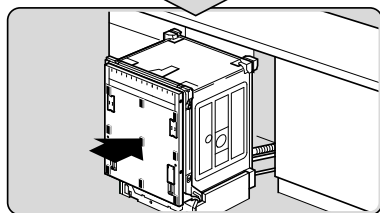

nicht einklemmen
do not pinch
ne pas coincer
No doblar