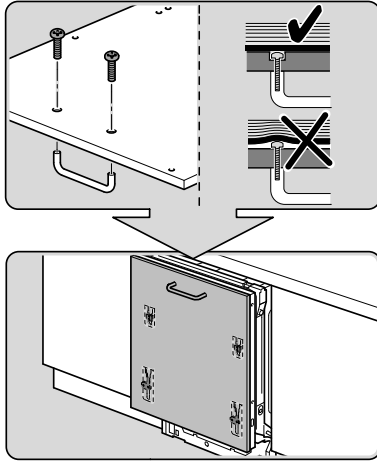

Ø4X36

Ø4X13

Ø4X13

Torx
T 15

nicht einklemmen
do not pinch
ne pas coincer
No doblar

Ø4X13

Torx
T 20

Torx T 15
Torx T 20

verspannen
brace
calar verticalment
Enrasar

Ø4X13

(*) ET-Nr. 612653

Torx
T 20

Dichtheit prüfen
Check for leaks
Verifiez l'étanchéité
Verificar la estanqueidad

max. 10 Nm

Dichtheit prüfen
 Check for leaks
 Vérifiez l'étanchéité
 Verificar la estanqueidad