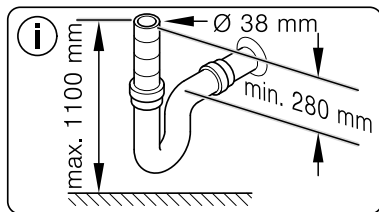

Ø4X36

Ø4X13

Ø4X13

Torx
T 15

nicht einklemmen
do not pinch
ne pas coincer
No doblar

Ø4X13

Torx
T 20

Torx T 15
Torx T 20

verspannen
brace
calar verticalment
Enrasar

Ø4X13

(*) ET-Nr. 612653

Torx
T 20

Dichtheit prüfen
Check for leaks
Verifiez l'étanchéité
Verificar la estanqueidad

max. 10 Nm

Dichtheit prüfen
 Check for leaks
 Vérifiez l'étanchéité
 Verificar la estanqueidad