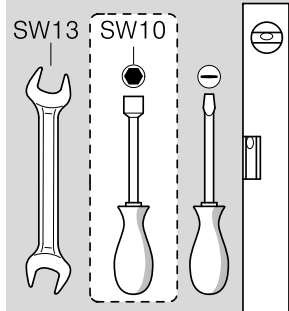

Ø4X36

Ø4X13

Ø4X13

Torx
T 15

nicht einklemmen
do not pinch
ne pas coincer
No doblar

Ø4X13

Torx
T 20

Torx T 15
Torx T 20

verspannen
brace
calar verticalment
Enrasar

Ø4X13

(*) ET-Nr. 612653

Torx
T 20

Dichtheit prüfen
Check for leaks
Verifiez l'étanchéité
Verificar la estanqueidad

max. 10 Nm

Dichtheit prüfen
 Check for leaks
 Vérifiez l'étanchéité
 Verificar la estanqueidad