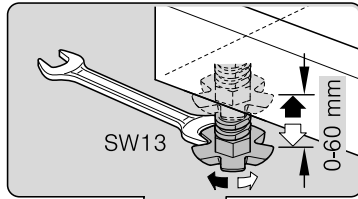

Ø4X36

Ø4X13

Ø4X13

Torx
T 15

nicht einklemmen
do not pinch
ne pas coincer
No doblar

Ø4X13

Torx
T 20

Torx T 15
Torx T 20

verspannen
brace
calar verticalment
Enrasar

Ø4X13

(*) ET-Nr. 612653

Torx
T 20

Dichtheit prüfen
Check for leaks
Verifiez l'étanchéité
Verificar la estanqueidad

max. 10 Nm

Dichtheit prüfen
 Check for leaks
 Vérifiez l'étanchéité
 Verificar la estanqueidad