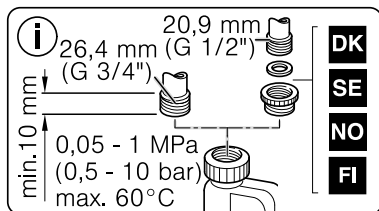

Ø4X36

Ø4X13

Ø4X13

Torx
T 15

nicht einklemmen
do not pinch
ne pas coincer
No doblar

Ø4X13

Torx
T 20

Torx T 15
Torx T 20

verspannen
brace
calar verticalment
Enrasar

Ø4X13

(*) ET-Nr. 612653

Torx
T 20

Dichtheit prüfen
Check for leaks
Verifiez l'étanchéité
Verificar la estanqueidad

max. 10 Nm

Dichtheit prüfen
 Check for leaks
 Vérifiez l'étanchéité
 Verificar la estanqueidad