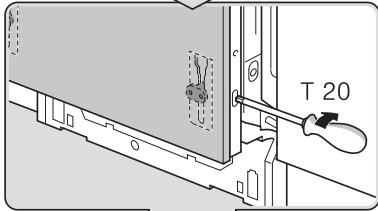

Ø4X36

Ø4X13

Ø4X13

Torx
T 15

nicht einklemmen
do not pinch
ne pas coincer
No doblar

Ø4X13

Torx
T 20

Torx T 15
Torx T 20

verspannen
brace
calar verticalment
Enrasar

Ø4X13

(*) ET-Nr. 612653

Torx
T 20

Dichtheit prüfen
Check for leaks
Verifiez l'étanchéité
Verificar la estanqueidad

max. 10 Nm

Dichtheit prüfen
 Check for leaks
 Vérifiez l'étanchéité
 Verificar la estanqueidad