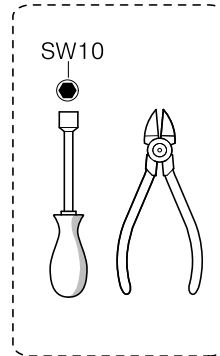

Ø4X36

Ø4X13

Ø4X13

Torx
T 15

nicht einklemmen
do not pinch
ne pas coincer
No doblar

Ø4X13

Torx
T 20

Torx T 15
Torx T 20

verspannen
brace
calar verticalment
Enrasar

Ø4X13

(*) ET-Nr. 612653

Torx
T 20

Dichtheit prüfen
Check for leaks
Verifiez l'étanchéité
Verificar la estanqueidad

max. 10 Nm

Dichtheit prüfen
 Check for leaks
 Vérifiez l'étanchéité
 Verificar la estanqueidad