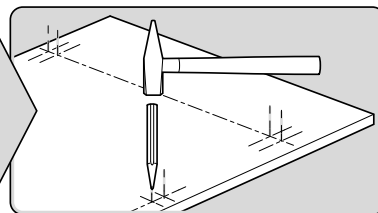

Ø4X36

Ø4X13

Ø4X13

Torx
T 15

nicht einklemmen
do not pinch
ne pas coincer
No doblar

Ø4X13

Torx
T 20

Torx T 15
Torx T 20

verspannen
brace
calar verticalment
Enrasar

Ø4X13

(*) ET-Nr. 612653

Torx
T 20

Dichtheit prüfen
Check for leaks
Verifiez l'étanchéité
Verificar la estanqueidad

max. 10 Nm

Dichtheit prüfen
 Check for leaks
 Vérifiez l'étanchéité
 Verificar la estanqueidad