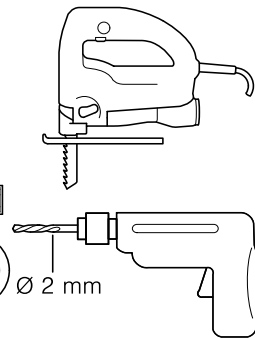

Ø4X36

Ø4X13

Ø4X13

Torx
T 15

nicht einklemmen
do not pinch
ne pas coincer
No doblar

Ø4X13

Torx
T 20

Torx T 15
Torx T 20

verspannen
brace
calar verticalment
Enrasar

Ø4X13

(*) ET-Nr. 612653

Torx
T 20

Dichtheit prüfen
Check for leaks
Verifiez l'étanchéité
Verificar la estanqueidad

max. 10 Nm

Dichtheit prüfen
 Check for leaks
 Vérifiez l'étanchéité
 Verificar la estanqueidad