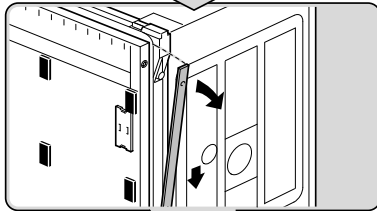

Ø4X36

Ø4X13

Ø4X13

Torx
T 15

nicht einklemmen
do not pinch
ne pas coincer
No doblar

Ø4X13

Torx
T 20

Torx T 15
Torx T 20

verspannen
brace
calar verticalment
Enrasar

Ø4X13

(*) ET-Nr. 612653

Torx
T 20

Dichtheit prüfen
Check for leaks
Verifiez l'étanchéité
Verificar la estanqueidad

max. 10 Nm

Dichtheit prüfen
 Check for leaks
 Vérifiez l'étanchéité
 Verificar la estanqueidad