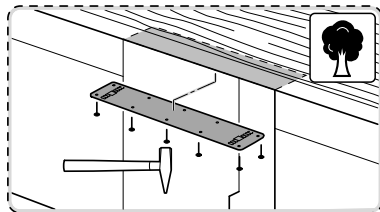

Ø4X36

Ø4X13

Ø4X13

Torx
T 15

nicht einklemmen
do not pinch
ne pas coincer
No doblar

Ø4X13

Torx
T 20

Torx T 15
Torx T 20

verspannen
brace
calar verticalment
Enrasar

Ø4X13

(*) ET-Nr. 612653

Torx
T 20

Dichtheit prüfen
Check for leaks
Verifiez l'étanchéité
Verificar la estanqueidad

max. 10 Nm

Dichtheit prüfen
 Check for leaks
 Vérifiez l'étanchéité
 Verificar la estanqueidad