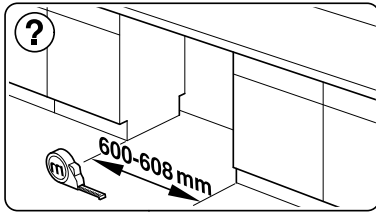

Ø4X36

Ø4X13

Ø4X13

Torx
T 15

nicht einklemmen
do not pinch
ne pas coincer
No doblar

Ø4X13

Torx
T 20

Torx T 15
Torx T 20

verspannen
brace
calar verticalment
Enrasar

Ø4X13

(*) ET-Nr. 612653

Torx
T 20

Dichtheit prüfen
Check for leaks
Verifiez l'étanchéité
Verificar la estanqueidad

max. 10 Nm

Dichtheit prüfen
 Check for leaks
 Vérifiez l'étanchéité
 Verificar la estanqueidad