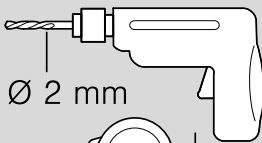

Ø4X36

Ø4X13

Ø4X13

Torx
T 15

nicht einklemmen
do not pinch
ne pas coincer
No doblar

Ø4X13

Torx
T 20

Torx T 15
Torx T 20

verspannen
brace
calar verticalment
Enrasar

Ø4X13

(*) ET-Nr. 612653

Torx
T 20

Dichtheit prüfen
Check for leaks
Verifiez l'étanchéité
Verificar la estanqueidad

max. 10 Nm

Dichtheit prüfen
 Check for leaks
 Vérifiez l'étanchéité
 Verificar la estanqueidad