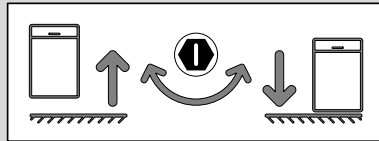

Ø4X36

Ø4X13

Ø4X13

Torx
T 15

nicht einklemmen
do not pinch
ne pas coincer
No doblar

Ø4X13

Torx
T 20

Torx T 15
Torx T 20

verspannen
brace
calar verticalment
Enrasar

Ø4X13

(*) ET-Nr. 612653

Torx
T 20

Dichtheit prüfen
Check for leaks
Verifiez l'étanchéité
Verificar la estanqueidad

max. 10 Nm

Dichtheit prüfen
 Check for leaks
 Vérifiez l'étanchéité
 Verificar la estanqueidad