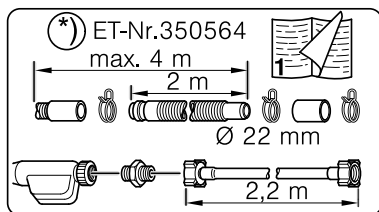

Ø4X36

Ø4X13

Ø4X13

Torx
T 15

nicht einklemmen
do not pinch
ne pas coincer
No doblar

Ø4X13

Torx
T 20

Torx T 15
Torx T 20

verspannen
brace
calar verticalment
Enrasar

Ø4X13

(*) ET-Nr. 612653

Torx
T 20

Dichtheit prüfen
Check for leaks
Verifiez l'étanchéité
Verificar la estanqueidad

max. 10 Nm

Dichtheit prüfen
 Check for leaks
 Vérifiez l'étanchéité
 Verificar la estanqueidad