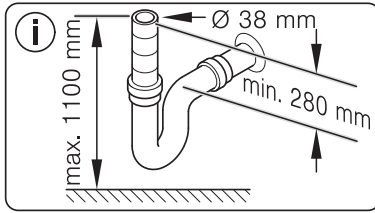

Ø4X36

Ø4X13

Ø4X13

Torx
T 15

nicht einklemmen
do not pinch
ne pas coincer
No doblar

Ø4X13

Torx
T 20

Torx T 15
Torx T 20

verspannen
brace
calar verticalment
Enrasar

Ø4X13

(*) ET-Nr. 612653

Torx
T 20

Dichtheit prüfen
Check for leaks
Verifiez l'étanchéité
Verificar la estanqueidad

max. 10 Nm

Dichtheit prüfen
 Check for leaks
 Vérifiez l'étanchéité
 Verificar la estanqueidad