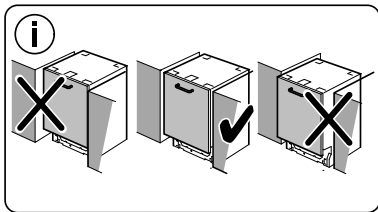

verspannen
brace
calar verticalment
Enrasar

Ø4X13

(*) ET-Nr. 612653

Torx
T 20

Dichtheit prüfen
Check for leaks
Verifiez l'étanchéité
Verificar la estanqueidad

max. 10 Nm

Dichtheit prüfen
 Check for leaks
 Vérifiez l'étanchéité
 Verificar la estanqueidad