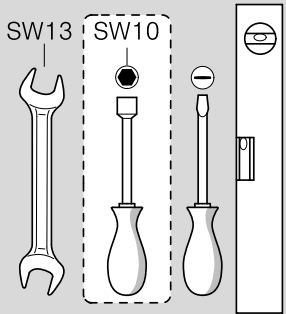

Ø4X36

Ø4X13

Ø4X13

Torx
T 15

nicht einklemmen
do not pinch
ne pas coincer
No doblar

Ø4X13

Torx
T 20

Torx T 15
Torx T 20

verspannen
brace
calar verticalment
Enrasar

Ø4X13

(*) ET-Nr. 612653

Torx
T 20

Dichtheit prüfen
Check for leaks
Verifiez l'étanchéité
Verificar la estanqueidad

max. 10 Nm

Dichtheit prüfen
 Check for leaks
 Vérifiez l'étanchéité
 Verificar la estanqueidad