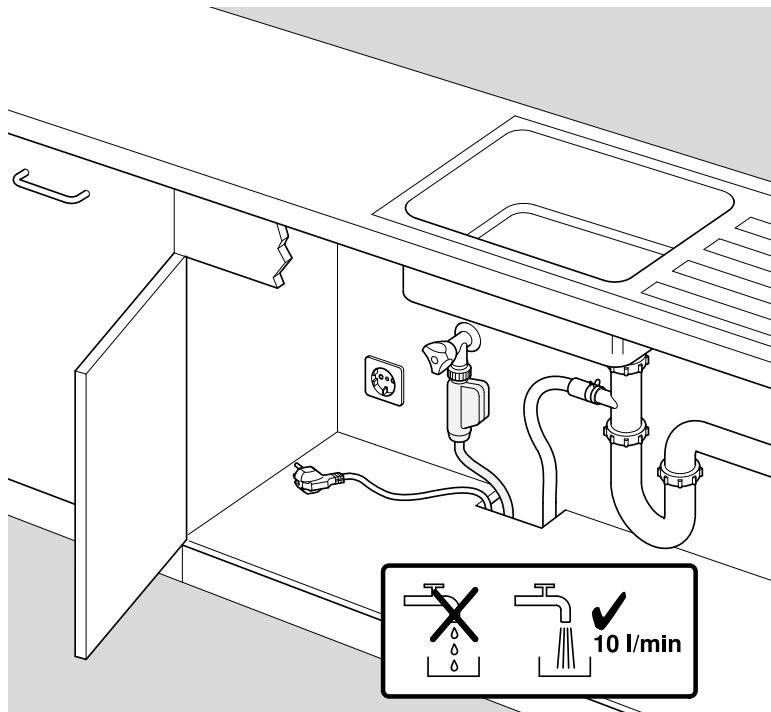

verspannen
brace
calar verticalment
Enrasar

Ø4X13

(*) ET-Nr. 612653

Torx
T 20

Dichtheit prüfen
Check for leaks
Verifiez l'étanchéité
Verificar la estanqueidad

max. 10 Nm

Dichtheit prüfen
 Check for leaks
 Vérifiez l'étanchéité
 Verificar la estanqueidad