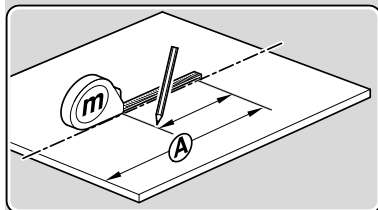

Ø4X36

Ø4X13

Ø4X13

Torx
T 15

nicht einklemmen
do not pinch
ne pas coincer
No doblar

Ø4X13

Torx
T 20

Torx T 15
Torx T 20

verspannen
brace
calar verticalment
Enrasar

Ø4X13

(*) ET-Nr. 612653

Torx
T 20

Dichtheit prüfen
Check for leaks
Verifiez l'étanchéité
Verificar la estanqueidad

max. 10 Nm

Dichtheit prüfen
 Check for leaks
 Vérifiez l'étanchéité
 Verificar la estanqueidad