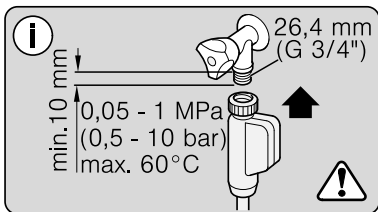

verspannen
brace
calar verticalment
Enrasar

Ø4X13

(*) ET-Nr. 612653

Torx
T 20

Dichtheit prüfen
Check for leaks
Verifiez l'étanchéité
Verificar la estanqueidad

max. 10 Nm

Dichtheit prüfen
 Check for leaks
 Vérifiez l'étanchéité
 Verificar la estanqueidad