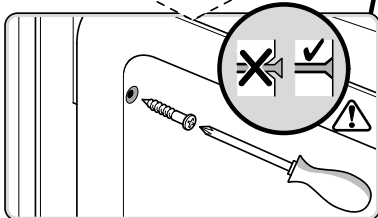

Ø4X36

Ø4X13

Ø4X13

Torx
T 15

nicht einklemmen
do not pinch
ne pas coincer
No doblar

Ø4X13

Torx
T 20

Torx T 15
Torx T 20

verspannen
brace
calar verticalment
Enrasar

Ø4X13

(*) ET-Nr. 612653

Torx
T 20

Dichtheit prüfen
Check for leaks
Verifiez l'étanchéité
Verificar la estanqueidad

max. 10 Nm

Dichtheit prüfen
 Check for leaks
 Vérifiez l'étanchéité
 Verificar la estanqueidad