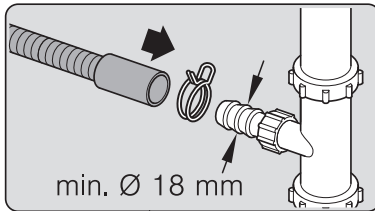

verspannen
brace
calar verticalment
Enrasar

Ø4X13

(*) ET-Nr. 612653

Torx
T 20

Dichtheit prüfen
Check for leaks
Verifiez l'étanchéité
Verificar la estanqueidad

max. 10 Nm

Dichtheit prüfen
 Check for leaks
 Vérifiez l'étanchéité
 Verificar la estanqueidad