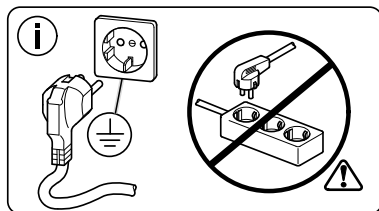

Ø4X36

Ø4X13

Ø4X13

Torx
T 15

nicht einklemmen
do not pinch
ne pas coincer
No doblar

Ø4X13

Torx
T 20

Torx T 15
Torx T 20

verspannen
brace
calar verticalment
Enrasar

Ø4X13

(*) ET-Nr. 612653

Torx
T 20

Dichtheit prüfen
Check for leaks
Verifiez l'étanchéité
Verificar la estanqueidad

max. 10 Nm

Dichtheit prüfen
 Check for leaks
 Vérifiez l'étanchéité
 Verificar la estanqueidad