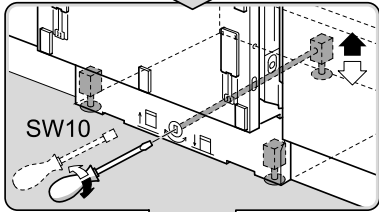

Ø4X36

Ø4X13

Ø4X13

Torx
T 15

nicht einklemmen
do not pinch
ne pas coincer
No doblar

Ø4X13

Torx
T 20

Torx T 15
Torx T 20

verspannen
brace
calar verticalment
Enrasar

Ø4X13

(*) ET-Nr. 612653

Torx
T 20

Dichtheit prüfen
Check for leaks
Verifiez l'étanchéité
Verificar la estanqueidad

max. 10 Nm

Dichtheit prüfen
 Check for leaks
 Vérifiez l'étanchéité
 Verificar la estanqueidad