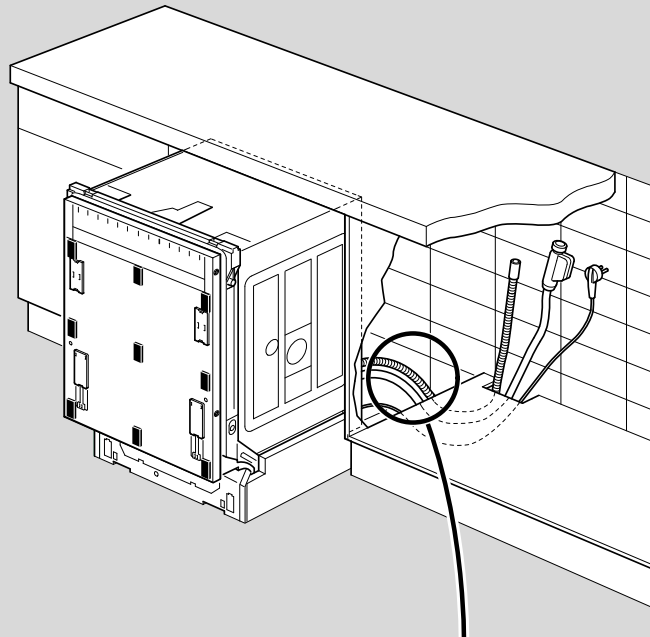

nicht einklemmen
do not pinch
ne pas coincer
No doblar