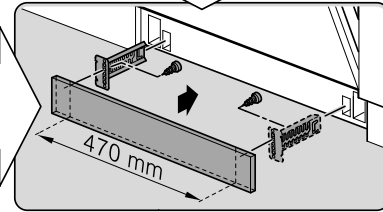

Ø4X36

Ø4X13

Ø4X13

Torx
T 15

nicht einklemmen
do not pinch
ne pas coincer
No doblar

Ø4X13

Torx
T 20

Torx T 15
Torx T 20

verspannen
brace
calar verticalment
Enrasar

Ø4X13

(*) ET-Nr. 612653

Torx
T 20

Dichtheit prüfen
Check for leaks
Verifiez l'étanchéité
Verificar la estanqueidad

max. 10 Nm

Dichtheit prüfen
 Check for leaks
 Vérifiez l'étanchéité
 Verificar la estanqueidad