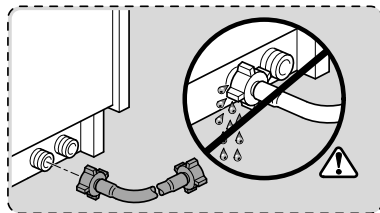

Ø4X36

Ø4X13

Ø4X13

Torx
T 15

nicht einklemmen
do not pinch
ne pas coincer
No doblar

Ø4X13

Torx
T 20

Torx T 15
Torx T 20

verspannen
brace
calar verticalment
Enrasar

Ø4X13

(*) ET-Nr. 612653

Torx
T 20

Dichtheit prüfen
Check for leaks
Verifiez l'étanchéité
Verificar la estanqueidad

max. 10 Nm

Dichtheit prüfen
 Check for leaks
 Vérifiez l'étanchéité
 Verificar la estanqueidad