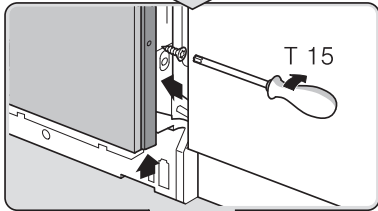

Ø4X36

Ø4X13

Ø4X13

Torx
T 15

nicht einklemmen
do not pinch
ne pas coincer
No doblar

Ø4X13

Torx
T 20

Torx T 15
Torx T 20

verspannen
brace
calar verticalment
Enrasar

Ø4X13

(*) ET-Nr. 612653

Torx
T 20

Dichtheit prüfen
Check for leaks
Verifiez l'étanchéité
Verificar la estanqueidad

max. 10 Nm

Dichtheit prüfen
 Check for leaks
 Vérifiez l'étanchéité
 Verificar la estanqueidad