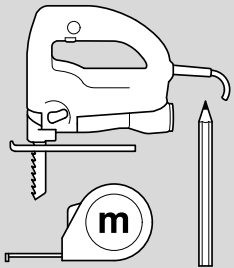

Ø4X36

Ø4X13

Ø4X13

Torx
T 15

nicht einklemmen
do not pinch
ne pas coincer
No doblar

Ø4X13

Torx
T 20

Torx T 15
Torx T 20

verspannen
brace
calar verticalment
Enrasar

Ø4X13

(*) ET-Nr. 612653

Torx
T 20

Dichtheit prüfen
Check for leaks
Verifiez l'étanchéité
Verificar la estanqueidad

max. 10 Nm

Dichtheit prüfen
 Check for leaks
 Vérifiez l'étanchéité
 Verificar la estanqueidad