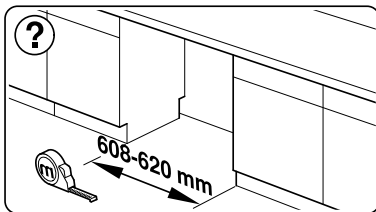

Ø4X36

Ø4X13

Ø4X13

Torx
T 15

nicht einklemmen
do not pinch
ne pas coincer
No doblar

Ø4X13

Torx
T 20

Torx T 15
Torx T 20

verspannen
brace
calar verticalment
Enrasar

Ø4X13

(*) ET-Nr. 612653

Torx
T 20

Dichtheit prüfen
Check for leaks
Verifiez l'étanchéité
Verificar la estanqueidad

max. 10 Nm

Dichtheit prüfen
 Check for leaks
 Vérifiez l'étanchéité
 Verificar la estanqueidad