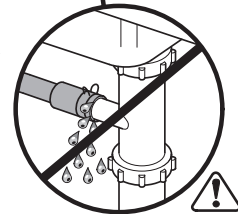

verspannen
brace
calar verticalment
Enrasar

Ø4X13

(*) ET-Nr. 612653

Torx
T 20

Dichtheit prüfen
Check for leaks
Verifiez l'étanchéité
Verificar la estanqueidad

max. 10 Nm

Dichtheit prüfen
 Check for leaks
 Vérifiez l'étanchéité
 Verificar la estanqueidad