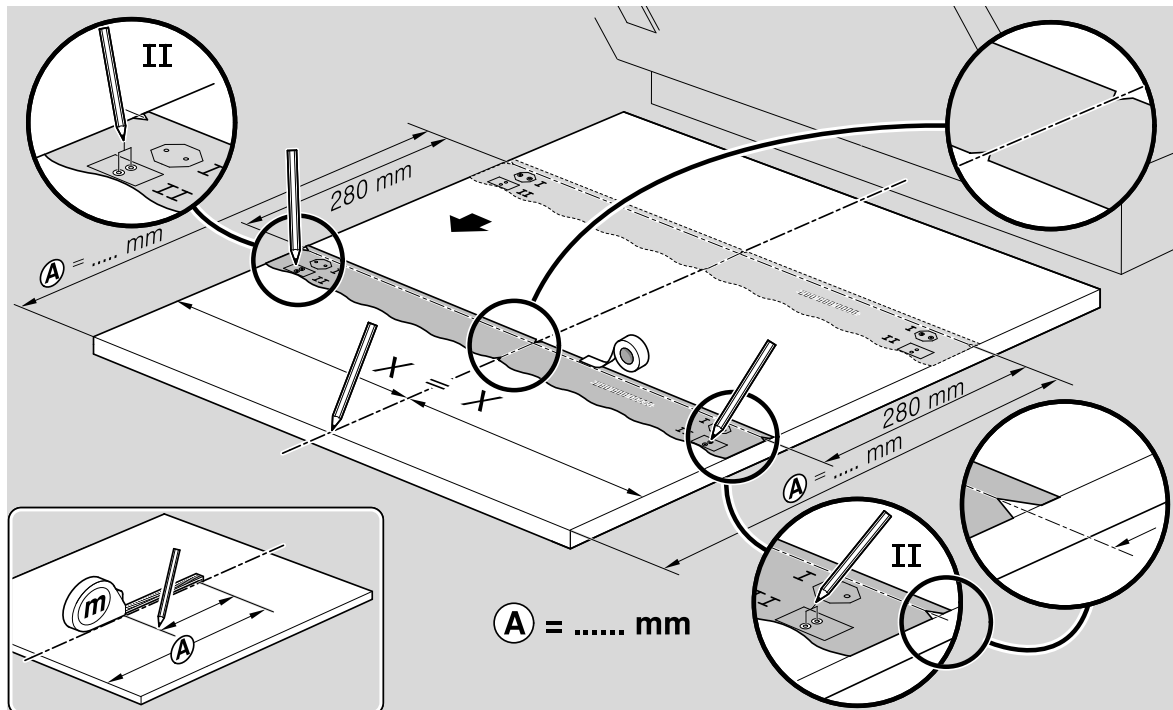

Ø4X36

Ø4X13

Ø4X13

Torx
T 15

nicht einklemmen
do not pinch
ne pas coincer
No doblar

Ø4X13

Torx
T 20

Torx T 15
Torx T 20

verspannen
brace
calar verticalment
Enrasar

Ø4X13

(*) ET-Nr. 612653

Torx
T 20

Dichtheit prüfen
Check for leaks
Verifiez l'étanchéité
Verificar la estanqueidad

max. 10 Nm

Dichtheit prüfen
 Check for leaks
 Vérifiez l'étanchéité
 Verificar la estanqueidad