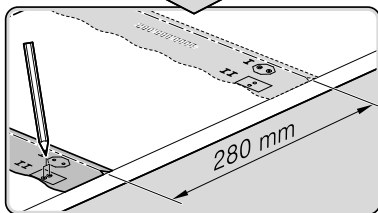

Ø4X36

Ø4X13

Ø4X13

Torx
T 15

nicht einklemmen
do not pinch
ne pas coincer
No doblar

Ø4X13

Torx
T 20

Torx T 15
Torx T 20

verspannen
brace
calar verticalment
Enrasar

Ø4X13

(*) ET-Nr. 612653

Torx
T 20

Dichtheit prüfen
Check for leaks
Verifiez l'étanchéité
Verificar la estanqueidad

max. 10 Nm

Dichtheit prüfen
 Check for leaks
 Vérifiez l'étanchéité
 Verificar la estanqueidad