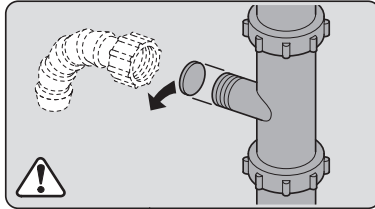

verspannen
brace
calar verticalment
Enrasar

Ø4X13

(*) ET-Nr. 612653

Torx
T 20

Dichtheit prüfen
Check for leaks
Verifiez l'étanchéité
Verificar la estanqueidad

max. 10 Nm

Dichtheit prüfen
 Check for leaks
 Vérifiez l'étanchéité
 Verificar la estanqueidad