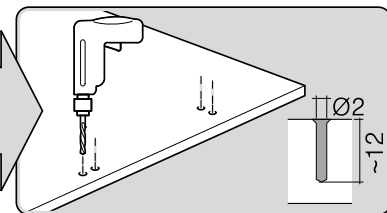

Ø4X36

Ø4X13

Ø4X13

Torx
T 15

nicht einklemmen
do not pinch
ne pas coincer
No doblar

Ø4X13

Torx
T 20

Torx T 15
Torx T 20

verspannen
brace
calar verticalment
Enrasar

Ø4X13

(*) ET-Nr. 612653

Torx
T 20

Dichtheit prüfen
Check for leaks
Verifiez l'étanchéité
Verificar la estanqueidad

max. 10 Nm

Dichtheit prüfen
 Check for leaks
 Vérifiez l'étanchéité
 Verificar la estanqueidad