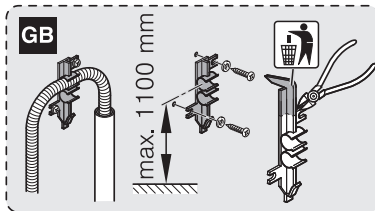

verspannen
brace
calar verticalment
Enrasar

Ø4X13

(*) ET-Nr. 612653

Torx
T 20

Dichtheit prüfen
Check for leaks
Verifiez l'étanchéité
Verificar la estanqueidad

max. 10 Nm

Dichtheit prüfen
 Check for leaks
 Vérifiez l'étanchéité
 Verificar la estanqueidad