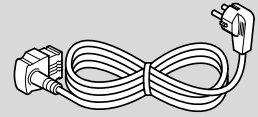

Ø4X36

Ø4X13

Ø4X13

Torx
T 15

nicht einklemmen
do not pinch
ne pas coincer
No doblar

Ø4X13

Torx
T 20

Torx T 15
Torx T 20

verspannen
brace
calar verticalment
Enrasar

Ø4X13

(*) ET-Nr. 612653

Torx
T 20

Dichtheit prüfen
Check for leaks
Verifiez l'étanchéité
Verificar la estanqueidad

max. 10 Nm

Dichtheit prüfen
 Check for leaks
 Vérifiez l'étanchéité
 Verificar la estanqueidad