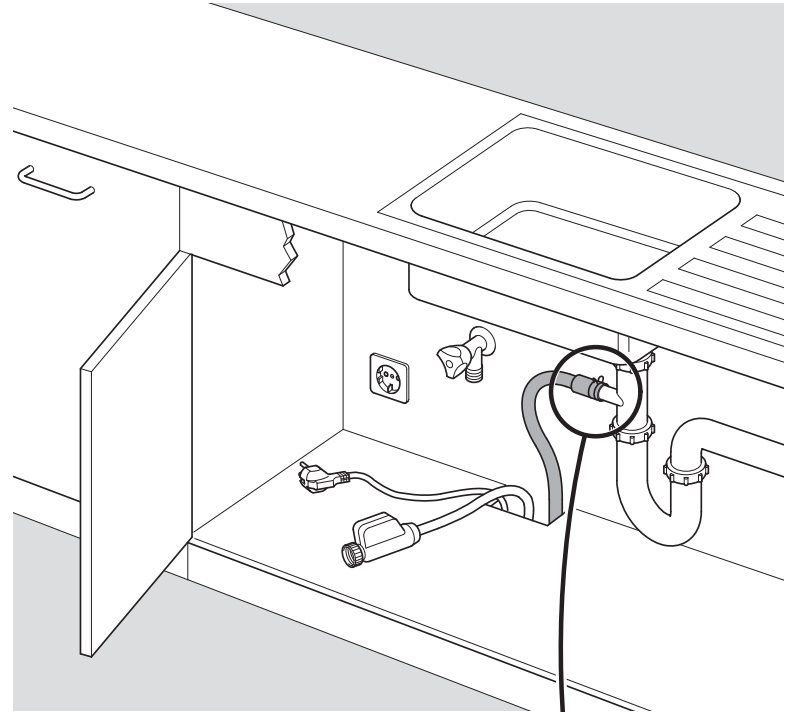

verspannen
brace
calar verticalment
Enrasar

Ø4X13

(*) ET-Nr. 612653

Torx
T 20

Dichtheit prüfen
Check for leaks
Verifiez l'étanchéité
Verificar la estanqueidad

max. 10 Nm

Dichtheit prüfen
 Check for leaks
 Vérifiez l'étanchéité
 Verificar la estanqueidad