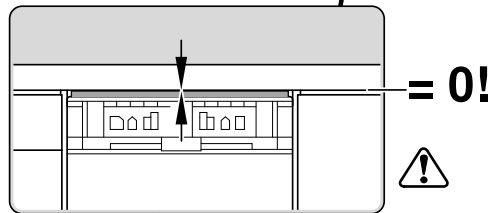

Ø4X36

Ø4X13

Ø4X13

Torx
T 15

nicht einklemmen
do not pinch
ne pas coincer
No doblar

Ø4X13

Torx
T 20

Torx T 15
Torx T 20

verspannen
brace
calar verticalment
Enrasar

Ø4X13

(*) ET-Nr. 612653

Torx
T 20

Dichtheit prüfen
Check for leaks
Verifiez l'étanchéité
Verificar la estanqueidad

max. 10 Nm

Dichtheit prüfen
 Check for leaks
 Vérifiez l'étanchéité
 Verificar la estanqueidad