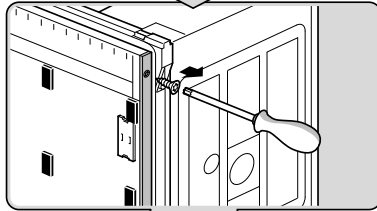

Ø4X36

Ø4X13

Ø4X13

Torx
T 15

nicht einklemmen
do not pinch
ne pas coincer
No doblar

Ø4X13

Torx
T 20

Torx T 15
Torx T 20

verspannen
brace
calar verticalment
Enrasar

Ø4X13

(*) ET-Nr. 612653

Torx
T 20

Dichtheit prüfen
Check for leaks
Verifiez l'étanchéité
Verificar la estanqueidad

max. 10 Nm

Dichtheit prüfen
 Check for leaks
 Vérifiez l'étanchéité
 Verificar la estanqueidad