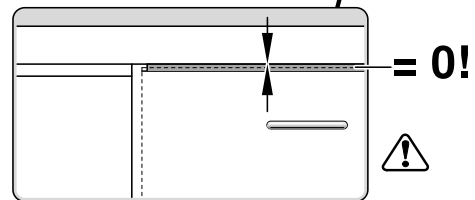

Ø4X36

Ø4X13

Ø4X13

Torx
T 15

nicht einklemmen
do not pinch
ne pas coincer
No doblar

Ø4X13

Torx
T 20

Torx T 15
Torx T 20

verspannen
brace
calar verticalment
Enrasar

Ø4X13

(*) ET-Nr. 612653

Torx
T 20

Dichtheit prüfen
Check for leaks
Verifiez l'étanchéité
Verificar la estanqueidad

max. 10 Nm

Dichtheit prüfen
 Check for leaks
 Vérifiez l'étanchéité
 Verificar la estanqueidad