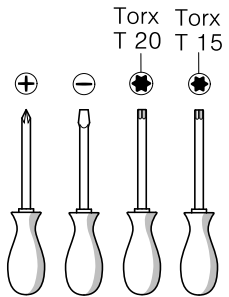

Ø4X36

Ø4X13

Ø4X13

Torx
T 15

nicht einklemmen
do not pinch
ne pas coincer
No doblar

Ø4X13

Torx
T 20

Torx T 15
Torx T 20

verspannen
brace
calar verticalment
Enrasar

Ø4X13

(*) ET-Nr. 612653

Torx
T 20

Dichtheit prüfen
Check for leaks
Verifiez l'étanchéité
Verificar la estanqueidad

max. 10 Nm

Dichtheit prüfen
 Check for leaks
 Vérifiez l'étanchéité
 Verificar la estanqueidad