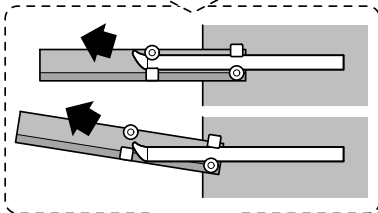

Ø4X36

Ø4X13

Ø4X13

Torx
T 15

nicht einklemmen
do not pinch
ne pas coincer
No doblar

Ø4X13

Torx
T 20

Torx T 15
Torx T 20

verspannen
brace
calar verticalment
Enrasar

Ø4X13

(*) ET-Nr. 612653

Torx
T 20

Dichtheit prüfen
Check for leaks
Verifiez l'étanchéité
Verificar la estanqueidad

max. 10 Nm

Dichtheit prüfen
 Check for leaks
 Vérifiez l'étanchéité
 Verificar la estanqueidad