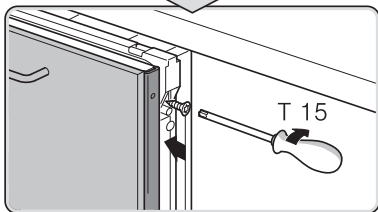

Ø4X36

Ø4X13

Ø4X13

Torx
T 15

nicht einklemmen
do not pinch
ne pas coincer
No doblar

Ø4X13

Torx
T 20

Torx T 15
Torx T 20

verspannen
brace
calar verticalment
Enrasar

Ø4X13

(*) ET-Nr. 612653

Torx
T 20

Dichtheit prüfen
Check for leaks
Verifiez l'étanchéité
Verificar la estanqueidad

max. 10 Nm

Dichtheit prüfen
 Check for leaks
 Vérifiez l'étanchéité
 Verificar la estanqueidad