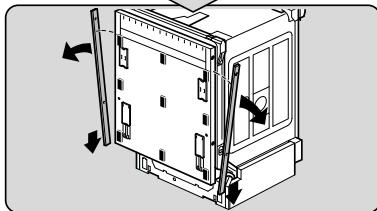

Ø4X36

Ø4X13

Ø4X13

Torx
T 15

nicht einklemmen
do not pinch
ne pas coincer
No doblar

Ø4X13

Torx
T 20

Torx T 15
Torx T 20

verspannen
brace
calar verticalment
Enrasar

Ø4X13

(*) ET-Nr. 612653

Torx
T 20

Dichtheit prüfen
Check for leaks
Verifiez l'étanchéité
Verificar la estanqueidad

max. 10 Nm

Dichtheit prüfen
 Check for leaks
 Vérifiez l'étanchéité
 Verificar la estanqueidad