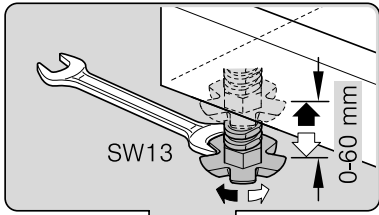

Ø4X36

Ø4X13

Ø4X13

Torx
T 15

nicht einklemmen
do not pinch
ne pas coincer
No doblar

Ø4X13

Torx
T 20

Torx T 15
Torx T 20

verspannen
brace
calar verticalment
Enrasar

Ø4X13

(*) ET-Nr. 612653

Torx
T 20

Dichtheit prüfen
Check for leaks
Verifiez l'étanchéité
Verificar la estanqueidad

max. 10 Nm

Dichtheit prüfen
 Check for leaks
 Vérifiez l'étanchéité
 Verificar la estanqueidad