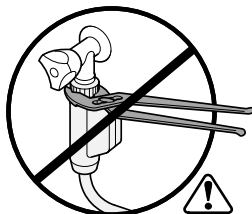

verspannen
brace
calar verticalment
Enrasar

Ø4X13

(*) ET-Nr. 612653

Torx
T 20

Dichtheit prüfen
Check for leaks
Verifiez l'étanchéité
Verificar la estanqueidad

max. 10 Nm

Dichtheit prüfen
 Check for leaks
 Vérifiez l'étanchéité
 Verificar la estanqueidad