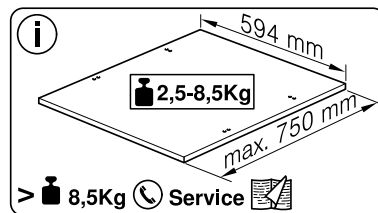

Ø4X36

Ø4X13

Ø4X13

Torx
T 15

nicht einklemmen
do not pinch
ne pas coincer
No doblar

Ø4X13

Torx
T 20

Torx T 15
Torx T 20

verspannen
brace
calar verticalment
Enrasar

Ø4X13

(*) ET-Nr. 612653

Torx
T 20

Dichtheit prüfen
Check for leaks
Verifiez l'étanchéité
Verificar la estanqueidad

max. 10 Nm

Dichtheit prüfen
 Check for leaks
 Vérifiez l'étanchéité
 Verificar la estanqueidad