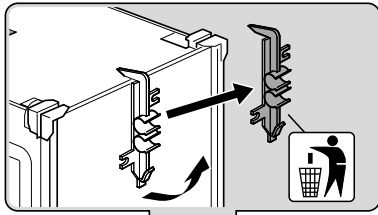

Ø4X36

Ø4X13

Ø4X13

Torx
T 15

nicht einklemmen
do not pinch
ne pas coincer
No doblar

Ø4X13

Torx
T 20

Torx T 15
Torx T 20

verspannen
brace
calar verticalment
Enrasar

Ø4X13

(*) ET-Nr. 612653

Torx
T 20

Dichtheit prüfen
Check for leaks
Verifiez l'étanchéité
Verificar la estanqueidad

max. 10 Nm

Dichtheit prüfen
 Check for leaks
 Vérifiez l'étanchéité
 Verificar la estanqueidad