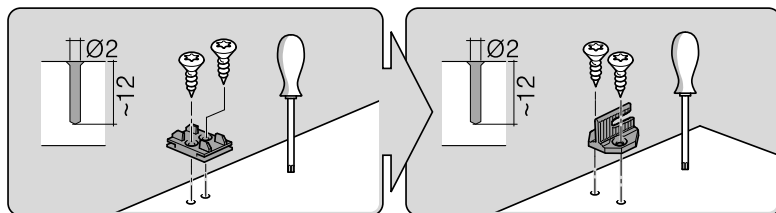

Ø4X36

Ø4X13

Ø4X13

Torx
T 15

nicht einklemmen
do not pinch
ne pas coincer
No doblar

Ø4X13

Torx
T 20

Torx T 15
Torx T 20

verspannen
brace
calar verticalment
Enrasar

Ø4X13

(*) ET-Nr. 612653

Torx
T 20

Dichtheit prüfen
Check for leaks
Verifiez l'étanchéité
Verificar la estanqueidad

max. 10 Nm

Dichtheit prüfen
 Check for leaks
 Vérifiez l'étanchéité
 Verificar la estanqueidad