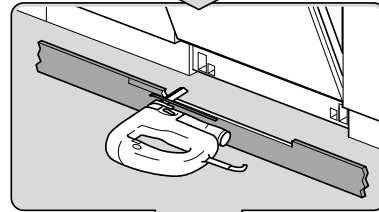

Ø4X36

Ø4X13

Ø4X13

Torx
T 15

nicht einklemmen
do not pinch
ne pas coincer
No doblar

Ø4X13

Torx
T 20

Torx T 15
Torx T 20

verspannen
brace
calar verticalment
Enrasar

Ø4X13

(*) ET-Nr. 612653

Torx
T 20

Dichtheit prüfen
Check for leaks
Verifiez l'étanchéité
Verificar la estanqueidad

max. 10 Nm

Dichtheit prüfen
 Check for leaks
 Vérifiez l'étanchéité
 Verificar la estanqueidad