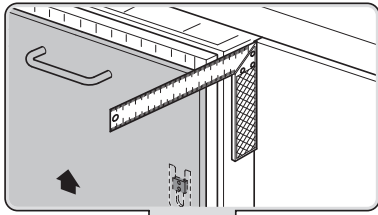

Ø4X36

Ø4X13

Ø4X13

Torx
T 15

nicht einklemmen
do not pinch
ne pas coincer
No doblar

Ø4X13

Torx
T 20

Torx T 15
Torx T 20

verspannen
brace
calar verticalment
Enrasar

Ø4X13

(*) ET-Nr. 612653

Torx
T 20

Dichtheit prüfen
Check for leaks
Verifiez l'étanchéité
Verificar la estanqueidad

max. 10 Nm

Dichtheit prüfen
 Check for leaks
 Vérifiez l'étanchéité
 Verificar la estanqueidad