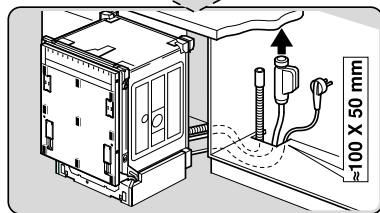

nicht einklemmen
do not pinch
ne pas coincer
No doblar