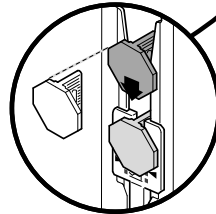

Ø4X36

Ø4X13

Ø4X13

Torx
T 15

nicht einklemmen
do not pinch
ne pas coincer
No doblar

Ø4X13

Torx
T 20

Torx T 15
Torx T 20

verspannen
brace
calar verticalment
Enrasar

Ø4X13

(*) ET-Nr. 612653

Torx
T 20

Dichtheit prüfen
Check for leaks
Verifiez l'étanchéité
Verificar la estanqueidad

max. 10 Nm

Dichtheit prüfen
 Check for leaks
 Vérifiez l'étanchéité
 Verificar la estanqueidad