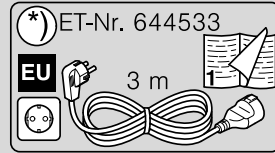

Ø4X36

Ø4X13

Ø4X13

Torx
T 15

nicht einklemmen
do not pinch
ne pas coincer
No doblar

Ø4X13

Torx
T 20

Torx T 15
Torx T 20

verspannen
brace
calar verticalment
Enrasar

Ø4X13

(*) ET-Nr. 612653

Torx
T 20

Dichtheit prüfen
Check for leaks
Verifiez l'étanchéité
Verificar la estanqueidad

max. 10 Nm

Dichtheit prüfen
 Check for leaks
 Vérifiez l'étanchéité
 Verificar la estanqueidad