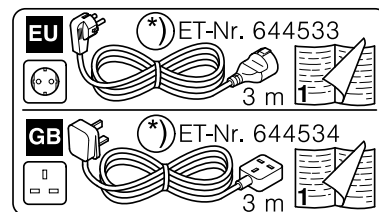

de Montageanleitung	ru Инструкция по монтажу	bs Uputa za montažu
en Installation instructions	cs Montážní návod	fa راهنمایی مونتاژ
fr Notice de montage	pl Instrukcja montażu	ar تعليمات التركيب
nl Montagevoorschrift	hu Szerelési utasítás	ko 설치 설명서
it Istruzioni per il montaggio	hr Uputa za montažu	zh 安装说明
el Οδηγίες τοποθέτησης	mk Упатство за монтажа	uk Інструкція з монтажу
es Instrucciones de montaje	sl Navodilo za montažo	ro Instrucțiunea de montaj
pt Instruções de montagem	sr Uputstvo za montažu	bg Упътване за монтаж
sv Monteringsanvisning	et Monteerimisjuhend	ja インストールに関する指示
no Monteringsanvisning	lt Montavimo instrukcija	he הוראות התקנה
fi Asennusohje	lv Montāžas pamācība	id Instruksi Pemasangan
da Monteringsvejledning	sk Návod na montáž	kk Іске қосу туралы нұсқаулар
tr Montaj kılavuzu	sq Udhëzues për montim	

Ø4X36

Ø4X13

Ø4X13

Torx
T 15

nicht einklemmen
do not pinch
ne pas coincer
No doblar

Ø4X13

Torx
T 20

Torx T 15
Torx T 20

verspannen
brace
calar verticalment
Enrasar

Ø4X13

(*) ET-Nr. 612653

Torx
T 20

Dichtheit prüfen
Check for leaks
Verifiez l'étanchéité
Verificar la estanqueidad

max. 10 Nm

Dichtheit prüfen
 Check for leaks
 Vérifiez l'étanchéité
 Verificar la estanqueidad