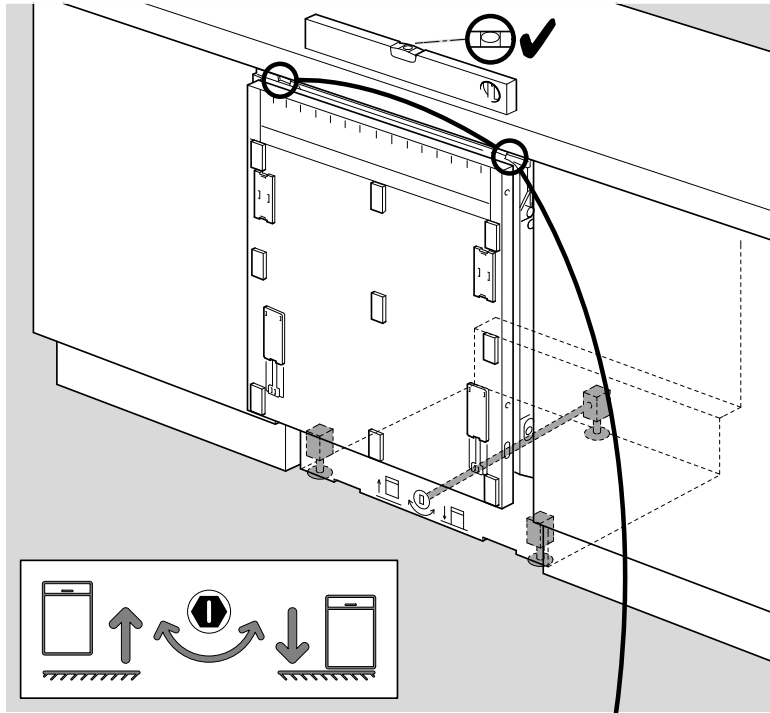

Ø4X36

Ø4X13

Ø4X13

Torx
T 15

nicht einklemmen
do not pinch
ne pas coincer
No doblar

Ø4X13

Torx
T 20

Torx T 15
Torx T 20

verspannen
brace
calar verticalment
Enrasar

Ø4X13

(*) ET-Nr. 612653

Torx
T 20

Dichtheit prüfen
Check for leaks
Verifiez l'étanchéité
Verificar la estanqueidad

max. 10 Nm

Dichtheit prüfen
 Check for leaks
 Vérifiez l'étanchéité
 Verificar la estanqueidad