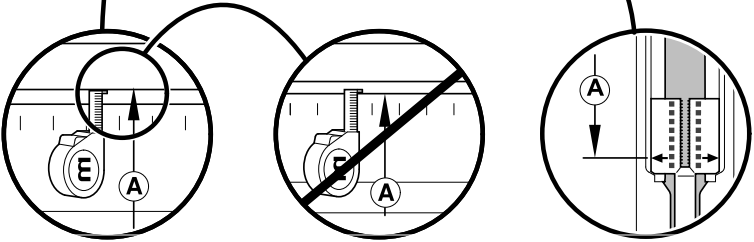

Ø4X36

Ø4X13

Ø4X13

Torx
T 15

nicht einklemmen
do not pinch
ne pas coincer
No doblar

Ø4X13

Torx
T 20

Torx T 15
Torx T 20

verspannen
brace
calar verticalment
Enrasar

Ø4X13

(*) ET-Nr. 612653

Torx
T 20

Dichtheit prüfen
Check for leaks
Verifiez l'étanchéité
Verificar la estanqueidad

max. 10 Nm

Dichtheit prüfen
 Check for leaks
 Vérifiez l'étanchéité
 Verificar la estanqueidad