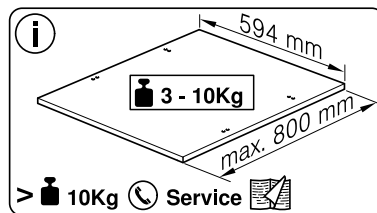

Ø4X36

Ø4X13

Ø4X13

Torx  
T 15

**nicht einklemmen**  
**do not pinch**  
**ne pas coincer**  
**No doblar**

A = ..... mm

Ø4X13

Torx  
T 20

verspannen  
brace  
calar verticalment  
Enrasar

Ø4X36

Ø4X13

(\*) ET-Nr. 612653

(\*) ET-Nr. 657927

Torx  
T 20

**Dichtheit prüfen**  
**Check for leaks**  
**Verifiez l'étanchéité**  
**Verificar la estanqueidad**