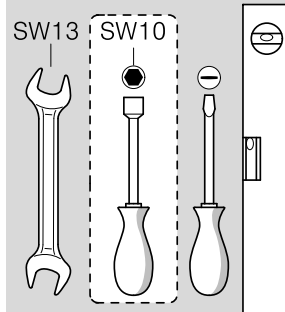

Ø4X36

Ø4X13

Ø4X13

Torx  
T 15

**nicht einklemmen**  
**do not pinch**  
**ne pas coincer**  
**No doblar**

A = ..... mm

Ø4X13

Torx  
T 20

verspannen  
brace  
calar verticalment  
Enrasar

Ø4X36

Ø4X13

(\*) ET-Nr. 612653

(\*) ET-Nr. 657927

Torx  
T 20

**Dichtheit prüfen**  
**Check for leaks**  
**Verifiez l'étanchéité**  
**Verificar la estanqueidad**