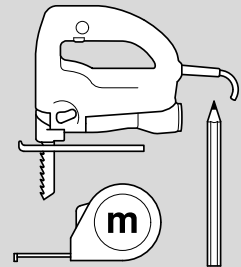

Ø4X36

Ø4X13

Ø4X13

Torx  
T 15

**nicht einklemmen**  
**do not pinch**  
**ne pas coincer**  
**No doblar**

A = ..... mm

Ø4X13

Torx  
T 20

verspannen  
brace  
calar verticalment  
Enrasar

Ø4X36

Ø4X13

(\*) ET-Nr. 612653

(\*) ET-Nr. 657927

Torx  
T 20

**Dichtheit prüfen**  
**Check for leaks**  
**Verifiez l'étanchéité**  
**Verificar la estanqueidad**

**max. 10 Nm**

**Dichtheit prüfen**  
**Check for leaks**  
**Verifiez l'étanchéité**  
**Verificar la estanqueidad**