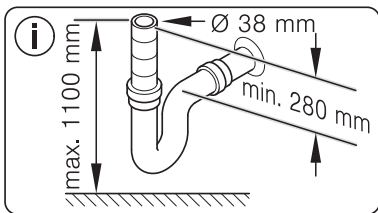

Ø4X36

Ø4X13

Ø4X13

Torx  
T 15

**nicht einklemmen**  
**do not pinch**  
**ne pas coincer**  
**No doblar**

A = ..... mm

Ø4X13

Torx  
T 20

verspannen  
brace  
calar verticalment  
Enrasar

Ø4X36

Ø4X13

(\*) ET-Nr. 612653

(\*) ET-Nr. 657927

Torx  
T 20

**Dichtheit prüfen**  
**Check for leaks**  
**Verifiez l'étanchéité**  
**Verificar la estanqueidad**

**max. 10 Nm**

**Dichtheit prüfen**  
**Check for leaks**  
**Verifiez l'étanchéité**  
**Verificar la estanqueidad**