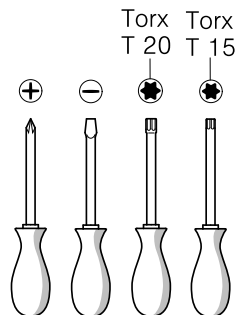

Ø4X36

Ø4X13

Ø4X13

Torx  
T 15

**nicht einklemmen**  
**do not pinch**  
**ne pas coincer**  
**No doblar**

A = ..... mm

Ø4X13

Torx  
T 20

verspannen  
brace  
calar verticalment  
Enrasar

Ø4X36

Ø4X13

(\*) ET-Nr. 612653

(\*) ET-Nr. 657927

Torx  
T 20

**Dichtheit prüfen**  
**Check for leaks**  
**Verifiez l'étanchéité**  
**Verificar la estanqueidad**