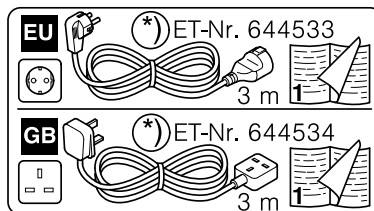

Ø4X36

Ø4X13

Ø4X13

Torx  
T 15

**nicht einklemmen**  
**do not pinch**  
**ne pas coincer**  
**No doblar**

A = ..... mm

Ø4X13

Torx  
T 20

verspannen  
brace  
calar verticalment  
Enrasar

Ø4X36

Ø4X13

(\*) ET-Nr. 612653

(\*) ET-Nr. 657927

Torx  
T 20

**Dichtheit prüfen**  
**Check for leaks**  
**Verifiez l'étanchéité**  
**Verificar la estanqueidad**