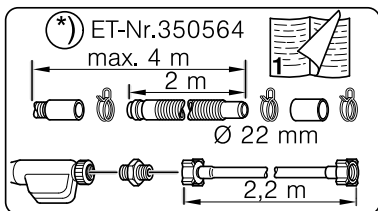

Ø4X36

Ø4X13

Ø4X13

Torx  
T 15

**nicht einklemmen**  
**do not pinch**  
**ne pas coincer**  
**No doblar**

A = ..... mm

Ø4X13

Torx  
T 20

verspannen  
brace  
calar verticalment  
Enrasar

Ø4X36

Ø4X13

(\*) ET-Nr. 612653

(\*) ET-Nr. 657927

Torx  
T 20

**Dichtheit prüfen**  
**Check for leaks**  
**Verifiez l'étanchéité**  
**Verificar la estanqueidad**