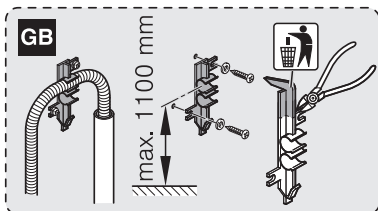

verspannen  
brace  
calar verticalment  
Enrasar

Ø4X36

Ø4X13

(\*) ET-Nr. 612653

(\*) ET-Nr. 657927

Torx  
T 20

**Dichtheit prüfen**  
**Check for leaks**  
**Verifiez l'étanchéité**  
**Verificar la estanqueidad**