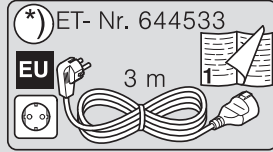

Ø4X36

Ø4X13

Ø4X13

Torx  
T 15

**nicht einklemmen**  
**do not pinch**  
**ne pas coincer**  
**No doblar**

A = ..... mm

Ø4X13

Torx  
T 20

verspannen  
brace  
calar verticalment  
Enrasar

Ø4X36

Ø4X13

(\*) ET-Nr. 612653

(\*) ET-Nr. 657927

Torx  
T 20

**Dichtheit prüfen**  
**Check for leaks**  
**Verifiez l'étanchéité**  
**Verificar la estanqueidad**