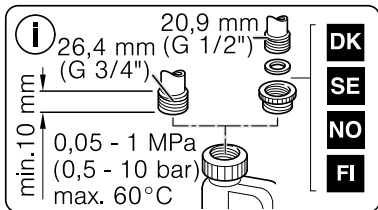

Ø4X36

Ø4X13

Ø4X13

Torx  
T 15

**nicht einklemmen**  
**do not pinch**  
**ne pas coincer**  
**No doblar**

A = ..... mm

Ø4X13

Torx  
T 20

verspannen  
brace  
calar verticalment  
Enrasar

Ø4X36

Ø4X13

(\*) ET-Nr. 612653

(\*) ET-Nr. 657927

Torx  
T 20

**Dichtheit prüfen**  
**Check for leaks**  
**Verifiez l'étanchéité**  
**Verificar la estanqueidad**