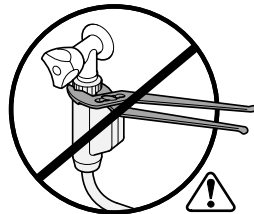

verspannen  
brace  
calar verticalment  
Enrasar

Ø4X36

Ø4X13

(\*) ET-Nr. 612653

(\*) ET-Nr. 657927

Torx  
T 20

**Dichtheit prüfen**  
**Check for leaks**  
**Verifiez l'étanchéité**  
**Verificar la estanqueidad**