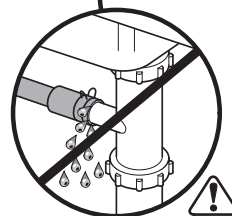

verspannen  
brace  
calar verticalment  
Enrasar

Ø4X36

Ø4X13

(\*) ET-Nr. 612653

(\*) ET-Nr. 657927

Torx  
T 20

**Dichtheit prüfen**  
**Check for leaks**  
**Verifiez l'étanchéité**  
**Verificar la estanqueidad**