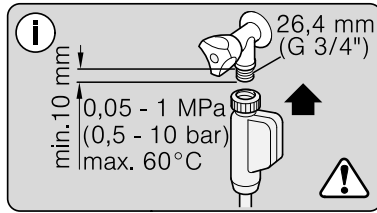

Ø4X36

Ø4X13

Ø4X13

Torx  
T 15

**nicht einklemmen**  
**do not pinch**  
**ne pas coincer**  
**No doblar**

A = ..... mm

Ø4X13

Torx  
T 20

verspannen  
brace  
calar verticalment  
Enrasar

Ø4X36

Ø4X13

(\*) ET-Nr. 612653

(\*) ET-Nr. 657927

Torx  
T 20

**Dichtheit prüfen**  
**Check for leaks**  
**Verifiez l'étanchéité**  
**Verificar la estanqueidad**

**max. 10 Nm**

**Dichtheit prüfen**  
**Check for leaks**  
**Verifiez l'étanchéité**  
**Verificar la estanqueidad**