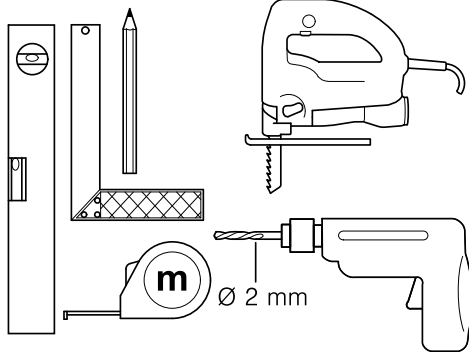

<b>de</b> Montageanleitung	<b>ru</b> Инструкция по монтажу	<b>bs</b> Uputa za montažu
<b>en</b> Installation instructions	<b>cs</b> Montážní návod	<b>fa</b> راهنمایی مونتاژ
<b>fr</b> Notice de montage	<b>pl</b> Instrukcja montażu	<b>ar</b> تعليمات التركيب
<b>nl</b> Montagevoorschrift	<b>hu</b> Szerelési utasítás	<b>ko</b> 설치 설명서
<b>it</b> Istruzioni per il montaggio	<b>hr</b> Uputa za montažu	<b>zh</b> 安装说明
<b>el</b> Οδηγίες τοποθέτησης	<b>mk</b> Упатство за монтажа	<b>uk</b> Інструкція з монтажу
<b>es</b> Instrucciones de montaje	<b>sl</b> Navodilo za montažo	<b>ro</b> Instrucțiunea de montaj
<b>pt</b> Instruções de montagem	<b>sr</b> Uputstvo za montažu	<b>bg</b> Упътване за монтаж
<b>sv</b> Monteringsanvisning	<b>et</b> Monteerimisjuhend	<b>ja</b> インストールに関する指示
<b>no</b> Monteringsanvisning	<b>lt</b> Montavimo instrukcija	<b>he</b> הוראות התקנה
<b>fi</b> Asennusohje	<b>lv</b> Montāžas pamācība	<b>id</b> Instruksi Pemasangan
<b>da</b> Monteringsvejledning	<b>sk</b> Návod na montáž	<b>kk</b> Іске қосу туралы нұсқаулар
<b>tr</b> Montaj kılavuzu	<b>sq</b> Udhëzues për montim	

Ø4X36

Ø4X13

Ø4X13

Torx  
T 15

**nicht einklemmen**  
**do not pinch**  
**ne pas coincer**  
**No doblar**

A = ..... mm

Ø4X13

Torx  
T 20

verspannen  
brace  
calar verticalment  
Enrasar

Ø4X36

Ø4X13

(\*) ET-Nr. 612653

(\*) ET-Nr. 657927

Torx  
T 20

**Dichtheit prüfen**  
**Check for leaks**  
**Verifiez l'étanchéité**  
**Verificar la estanqueidad**