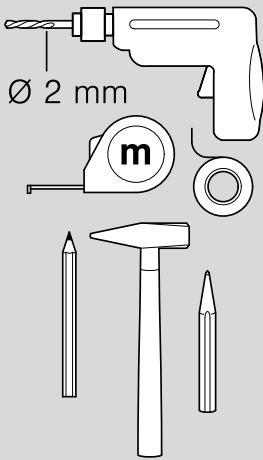

Ø4X36

Ø4X13

Ø4X13

Torx  
T 15

**nicht einklemmen**  
**do not pinch**  
**ne pas coincer**  
**No doblar**

A = ..... mm

Ø4X13

Torx  
T 20

verspannen  
brace  
calar verticalment  
Enrasar

Ø4X36

Ø4X13

(\*) ET-Nr. 612653

(\*) ET-Nr. 657927

Torx  
T 20

**Dichtheit prüfen**  
**Check for leaks**  
**Verifiez l'étanchéité**  
**Verificar la estanqueidad**