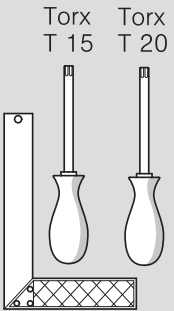

Ø4X36

Ø4X13

Ø4X13

Torx  
T 15

**nicht einklemmen**  
**do not pinch**  
**ne pas coincer**  
**No doblar**

A = ..... mm

Ø4X13

Torx  
T 20

verspannen  
brace  
calar verticalment  
Enrasar

Ø4X36

Ø4X13

(\*) ET-Nr. 612653

(\*) ET-Nr. 657927

Torx  
T 20

**Dichtheit prüfen**  
**Check for leaks**  
**Verifiez l'étanchéité**  
**Verificar la estanqueidad**