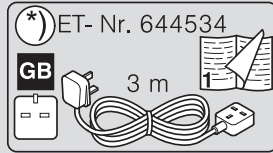

Ø4X36

Ø4X13

Ø4X13

Torx  
T 15

**nicht einklemmen**  
**do not pinch**  
**ne pas coincer**  
**No doblar**

A = ..... mm

Ø4X13

Torx  
T 20

verspannen  
brace  
calar verticalment  
Enrasar

Ø4X36

Ø4X13

(\*) ET-Nr. 612653

(\*) ET-Nr. 657927

Torx  
T 20

**Dichtheit prüfen**  
**Check for leaks**  
**Verifiez l'étanchéité**  
**Verificar la estanqueidad**