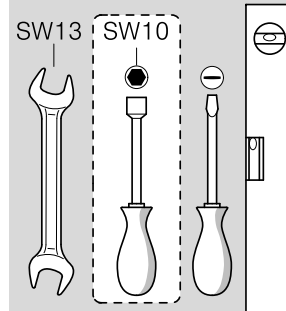

Ø4X36

Ø4X13

Ø4X13

Torx  
T 15

**nicht einklemmen**  
**do not pinch**  
**ne pas coincer**  
**No doblar**

A = ..... mm

Ø4X13

Torx  
T 20

verspannen  
brace  
calar verticalment  
Enrasar

Ø4X36

Ø4X13

(\*) ET-Nr. 612653

(\*) ET-Nr. 657927

Torx  
T 20

**Dichtheit prüfen**  
**Check for leaks**  
**Verifiez l'étanchéité**  
**Verificar la estanqueidad**