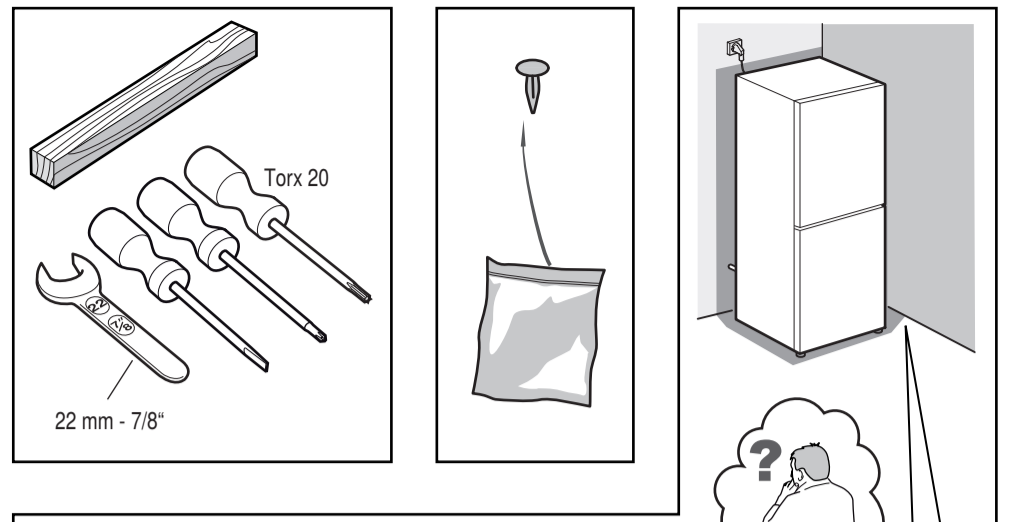

- de Montageanleitung
  Standgerät
- en Installation instructions
  Free-standing appliance
- fr Notice de montage
  Appareil indépendant
- it Istruzioni per il montaggio
  Apparecchio indipendente
- nl Montagehandleiding
  Vrijstaand apparaat
- da Monteringsvejledning
  Gulvmodel
- no Monteringsanvisning
  Frittstående apparat
- sv Monteringsanvisning
  Fristående apparat
- fi Asennusohjeet
  Vapaasti sijoitettava laite
- es Instrucciones de montaje
  Aparato de libre instalación
- pt Instruções de montagem
  Aparelho Solo
- el Οδηγίες τοποθέτησης
  Ανεξάρτητη συσκευή
- tr Montaj kılavuzu
  Solo cihaz
- et Paigaldusjuhend
  Eraldiseisev seade

- cs Montážní návod
  Volně stojící spotřebič
- pl Instrukcja montażu
  Urządzenie wolnostojące
- hu Szerelési útmutató
  Magánálló készülék
- ru Инструкция по монтажу
  Напольный прибор
- ro Instrucțiunea de montaj
  Aparat independent
- sk Návod na montáž
  Voľne stojací spotrebič
- sl Navodilo za montažo
  Samostojna naprava
- lt Montavimo instrukcija
  Pastatomas prietaisas
- lv Montāžas pamācība
  Brīvi stāvoša ierīce
- kk Орнату жөнүндө нускаулар
  Едендік құрылғы
- uk Інструкція з монтажу
  Підлоговий прилад
- uz Yig'ish qo'llanmasi
  Mustahkam o'rnatilgan asbob
- ar إرشادات التركيب
  جهاز للنصب المنفرد
- fa راهنمای مونتاژ
  دستگاه استاندارد
- he הוראות הרכבה
  מכשיר ניצב
- az İstifadə təlimatı
  Yerdə quraşdırılan cihaz