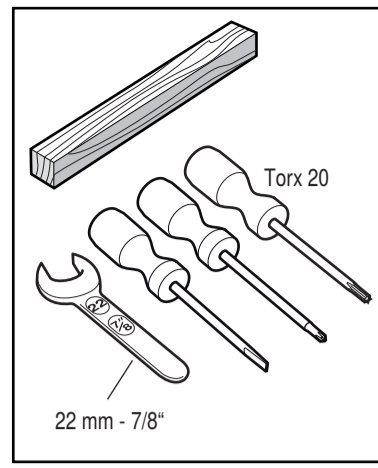

uk Інструкція з монтажу
Підлоговий прилад

uz Yig'ish qo'llanmasi
Mustahkam o'rnatilgan asbob

ar إرشادات التركيب
جهاز للنصب المنفرد

fa راهنمای مونتاژ
دستگاه استاندارد

he הוראות הרכבה
מכשיר ניצב

zh-hk 安裝說明書
獨立式電器