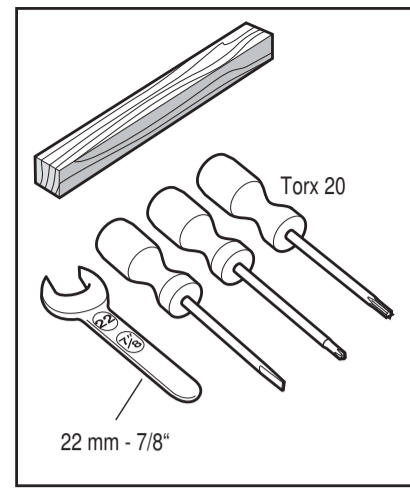

1. de Montageanleitung
   Standgerät
2. en Installation instructions
   Free-standing appliance
3. fr Notice de montage
   Appareil indépendant
4. it Istruzioni per il montaggio
   Apparecchio indipendente
5. nl Montagehandleiding
   Vrijstaand apparaat
6. da Monteringsvejledning
   Gulvmodel
7. no Monteringsanvisning
   Frittstående apparat
8. sv Monteringsanvisning
   Fristående apparat
9. fi Asennusohjeet
   Vapaasti sijoitettava laite
10. es Instrucciones de montaje
    Aparato de libre instalación
11. pt Instruções de montagem
    Aparelho Solo
12. el Οδηγίες τοποθέτησης
    Ανεξάρτητη συσκευή
13. tr Montaj kılavuzu
    Solo cihaz
14. et Paigaldusjuhend
    Eraldiseisev seade

1. cs Montážní návod
   Volně stojící spotřebič
2. pl Instrukcja montażu
   Urządzenie wolnostojące
3. hu Szerelési útmutató
   Magánálló készülék
4. ru Инструкция по монтажу
   Напольный прибор
5. ro Instrucțiunea de montaj
   Aparat independent
6. sk Návod na montáž
   Voľne stojací spotrebič
7. sl Navodilo za montažo
   Samostojna naprava
8. lt Montavimo instrukcija
   Pastatomas prietaisas
9. lv Montāžas pamācība
   Brīvi stāvoša ierīce
10. kk Орнату жөнүндө нұсқаулар
    Едендік құрылғы
11. uk Інструкція з монтажу
    Підлоговий прилад
12. uz Yig'ish qo'llanmasi
    Mustahkam o'rnatilgan asbob
13. ar إرشادات التركيب
    جهاز للنصب المنفرد
14. fa راهنمای مونتاژ
    دستگاه استاندارد
15. he הוראות הרכבה
    מכשיר ניצב