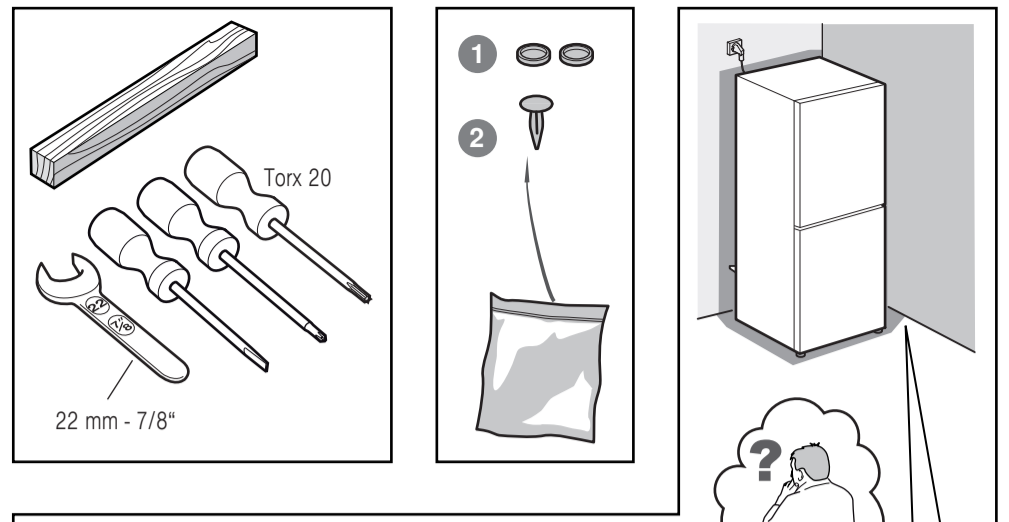

- de Montageanleitung
  Standgerät
- en Installation instructions
  Free-standing appliance
- fr Notice de montage
  Appareil indépendant
- it Istruzioni per il montaggio
  Apparecchio indipendente
- nl Montagehandleiding
  Vrijstaand apparaat
- da Monteringsvejledning
  Gulvmodel
- no Monteringsanvisning
  Frittstående apparat
- sv Monteringsanvisning
  Fristående apparat
- fi Asennusohjeet
  Vapaasti sijoitettava laite
- es Instrucciones de montaje
  Aparato de libre instalación
- pt Instruções de montagem
  Aparelho Solo
- el Οδηγίες τοποθέτησης
  Ανεξάρτητη συσκευή
- tr Montaj kılavuzu
  Solo cihaz
- et Paigaldusjuhend
  Eraldiseisev seade

- cs Montážní návod
  Volně stojící spotřebič
- pl Instrukcja montażu
  Urządzenie wolnostojące
- hu Szerelési útmutató
  Magánálló készülék
- ru Инструкция по монтажу
  Напольный прибор
- ro Instrucțiunea de montaj
  Aparat independent
- sk Návod na montáž
  Voľne stojací spotrebič
- sl Navodilo za montažo
  Samostojna naprava
- lt Montavimo instrukcija
  Pastatomas prietaisas
- lv Montāžas pamācība
  Brīvi stāvoša ierīce
- kk Орнату жөнүндө нұсқаулар
  Едендік құрылғы
- uk Інструкція з монтажу
  Підлоговий прилад
- uz Yig'ish qo'llanmasi
  Mustahkam o'rnatilgan asbob
- ar إرشادات التركيب
  جهاز للنصب المنفرد
- fa راهنمای مونتاژ
  دستگاه استاندارد
- he הוראות הרכבה
  מכשיר ניצב