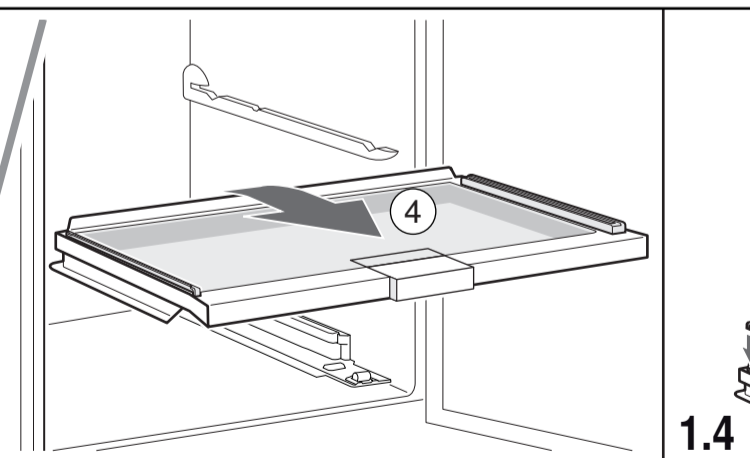

ar إرشادات التركيب
جهاز للنصب المنفرد

fa راهنمای مونتاژ
دستگاه استاندارد

he הוראות הרכבה
מכשיר ניצב

az İstifadə təlimatı
Yerdə quraşdırılan cihaz

8001175954 (0004)

1.8

1.9

1.10