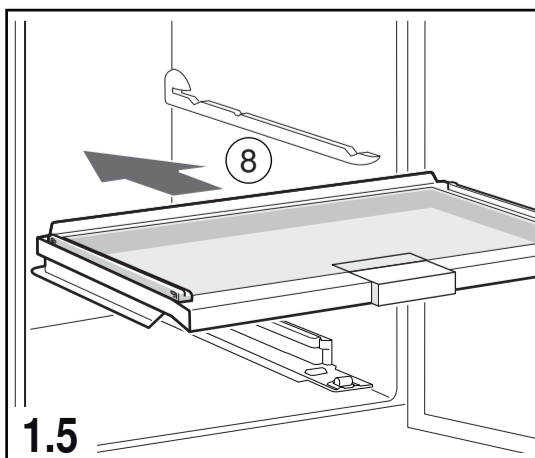

ar إرشادات التركيب
جهاز للنصب المنفرد

fa راهنمای مونتاژ
دستگاه استاندارد

he הוראות הרכבה
מכשיר ניצב

az İstifadə təlimatı
Yerdə quraşdırılan cihaz

8001175954 (0004)

1.8

1.9

1.10