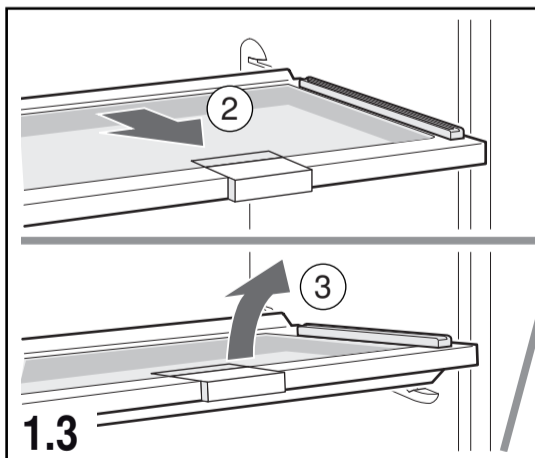

ar إرشادات التركيب
جهاز للنصب المنفرد

fa راهنمای مونتاژ
دستگاه استاندارد

he הוראות הרכבה
מכשיר ניצב

az İstifadə təlimatı
Yerdə quraşdırılan cihaz

8001175954 (0004)

1.8

1.9

1.10