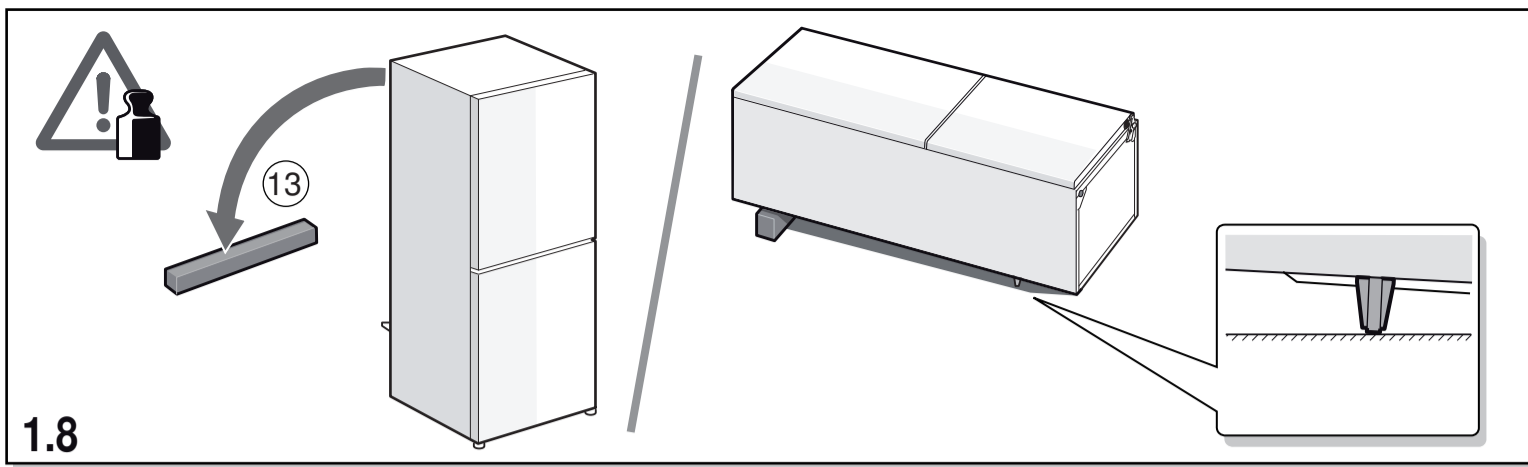

ar إرشادات التركيب
جهاز للنصب المنفرد

fa راهنمای مونتاژ
دستگاه استاندارد

he הוראות הרכבה
מכשיר ניצב

az İstifadə təlimatı
Yerdə quraşdırılan cihaz

8001175954 (0004)

1.8

1.9

1.10