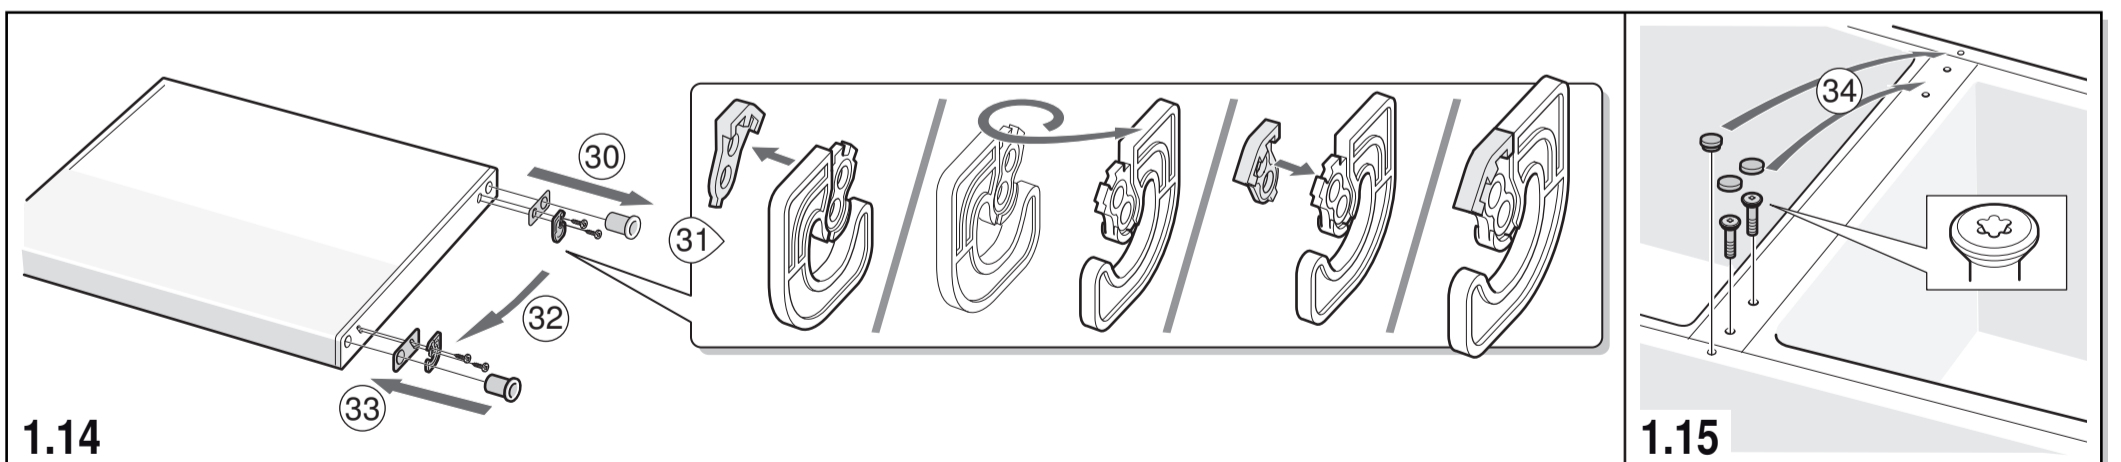

1.8

1.9

1.10

1.11

1.12

1.13

1.14

1.15

1.16

1.17