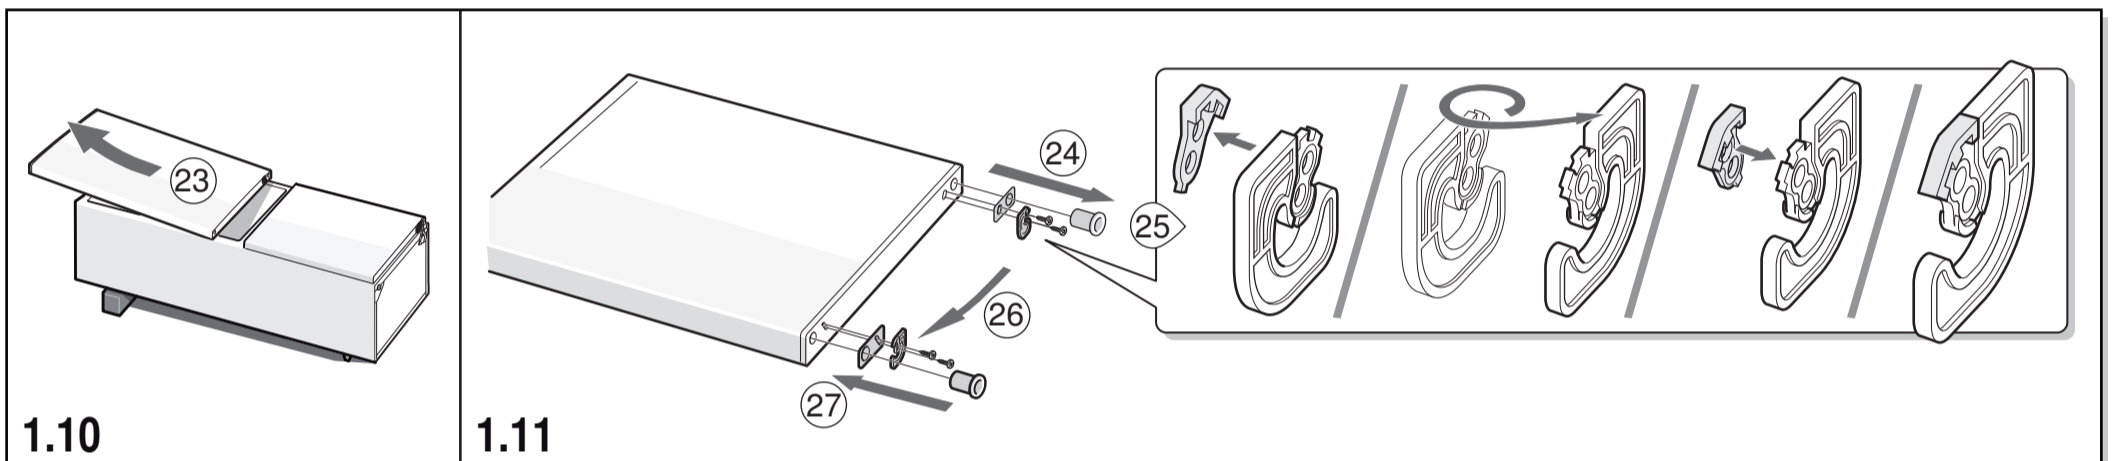

ar إرشادات التركيب
جهاز للنصب المنفرد

fa راهنمای مونتاژ
دستگاه استاندارد

he הוראות הרכבה
מכשיר ניצב

az İstifadə təlimatı
Yerdə quraşdırılan cihaz

8001175954 (0004)

1.8

1.9

1.10