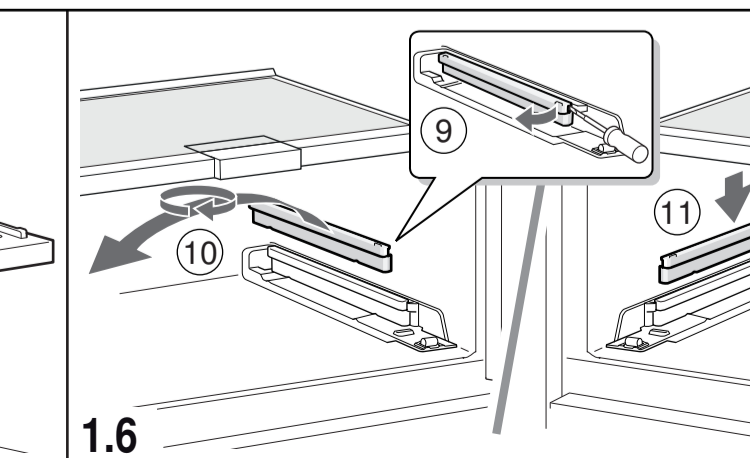

ar إرشادات التركيب
جهاز للنصب المنفرد

fa راهنمای مونتاژ
دستگاه استاندارد

he הוראות הרכבה
מכשיר ניצב

az İstifadə təlimatı
Yerdə quraşdırılan cihaz

8001175954 (0004)

1.8

1.9

1.10