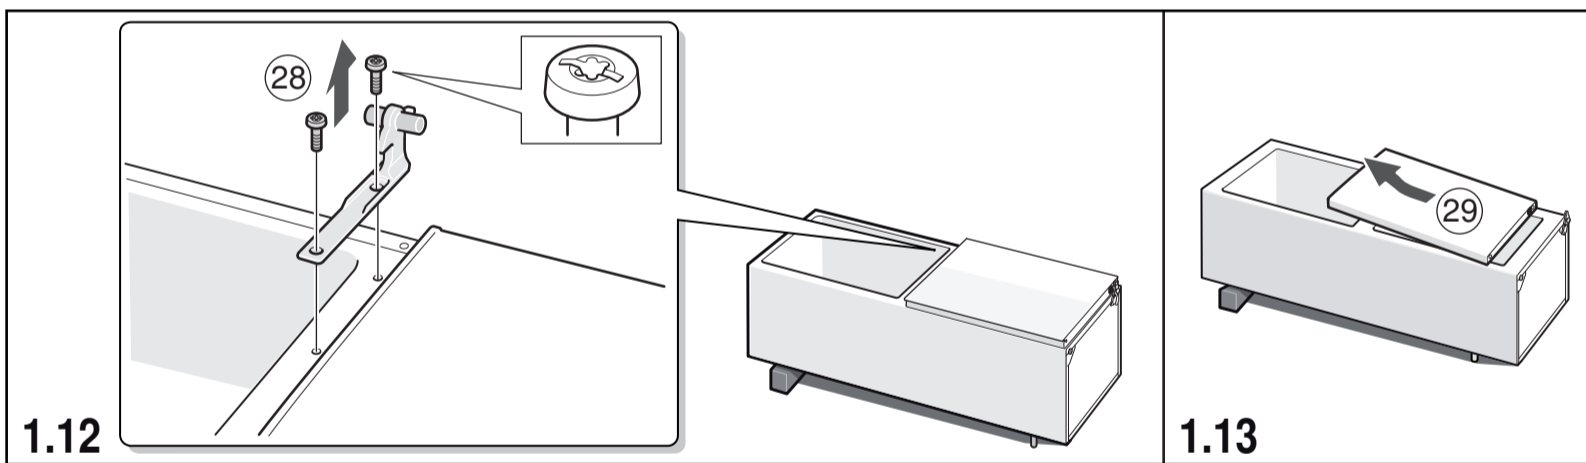

1.8

1.9

1.10

1.11

1.12

1.13

1.14

1.15

1.16

1.17