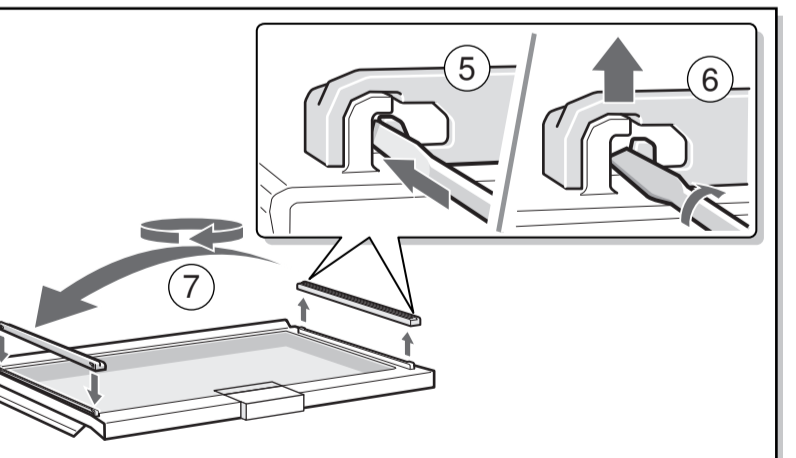

ar إرشادات التركيب
جهاز للنصب المنفرد

fa راهنمای مونتاژ
دستگاه استاندارد

he הוראות הרכבה
מכשיר ניצב

az İstifadə təlimatı
Yerdə quraşdırılan cihaz

8001175954 (0004)

1.8

1.9

1.10

1.11

1.12

1.13

1.14

1.15

1.16

1.17