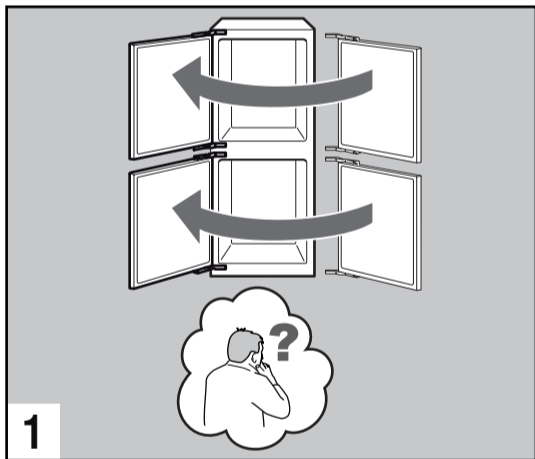

ar إرشادات التركيب
جهاز للنصب المنفرد

fa راهنمای مونتاژ
دستگاه استاندارد

he הוראות הרכבה
מכשיר ניצב

az İstifadə təlimatı
Yerdə quraşdırılan cihaz

8001175954 (0004)

1.8

1.9

1.10