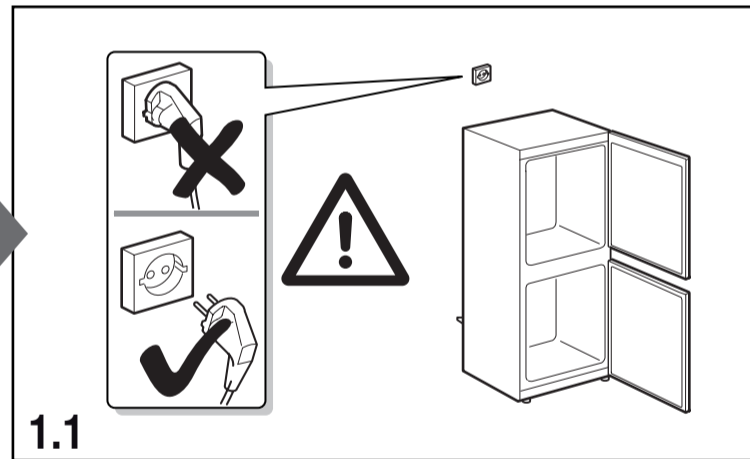

ar إرشادات التركيب
جهاز للنصب المنفرد

fa راهنمای مونتاژ
دستگاه استاندارد

he הוראות הרכבה
מכשיר ניצב

az İstifadə təlimatı
Yerdə quraşdırılan cihaz

8001175954 (0004)

1.8

1.9

1.10