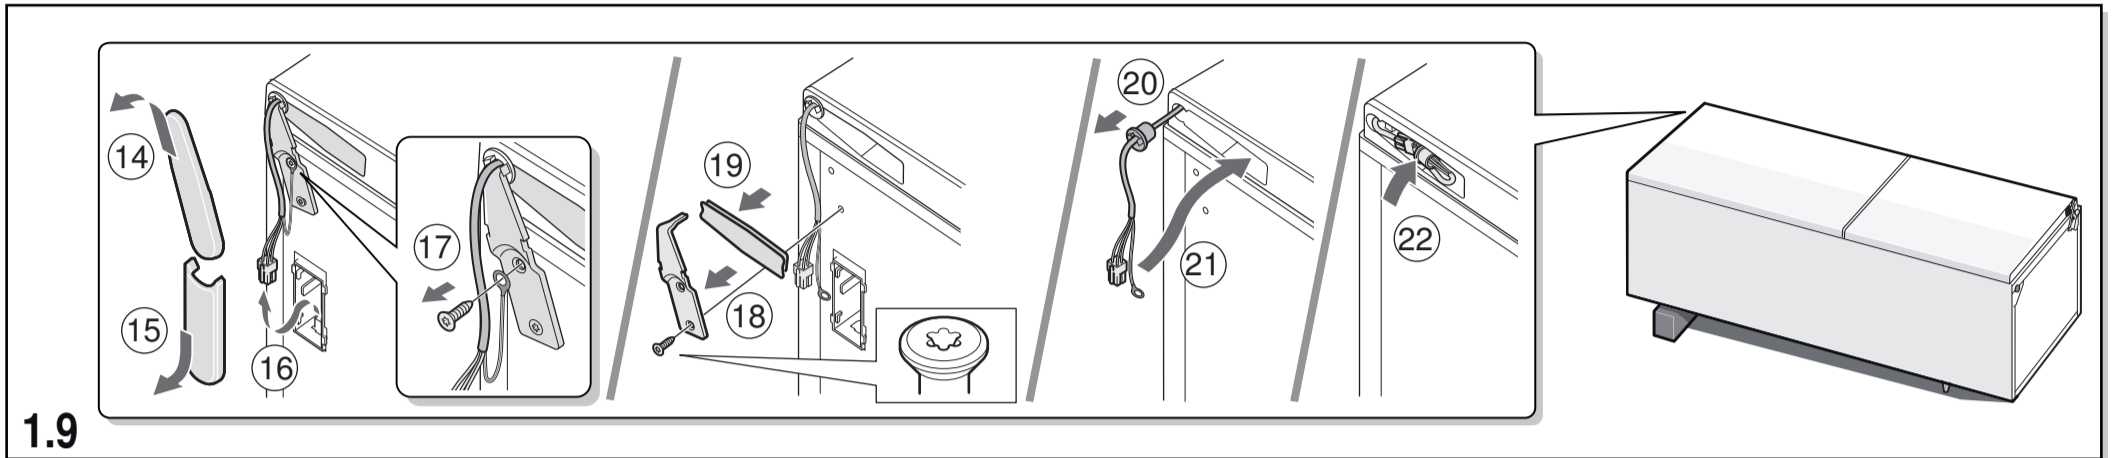

ar إرشادات التركيب
جهاز للنصب المنفرد

fa راهنمای مونتاژ
دستگاه استاندارد

he הוראות הרכבה
מכשיר ניצב

az İstifadə təlimatı
Yerdə quraşdırılan cihaz

8001175954 (0004)

1.8

1.9

1.10