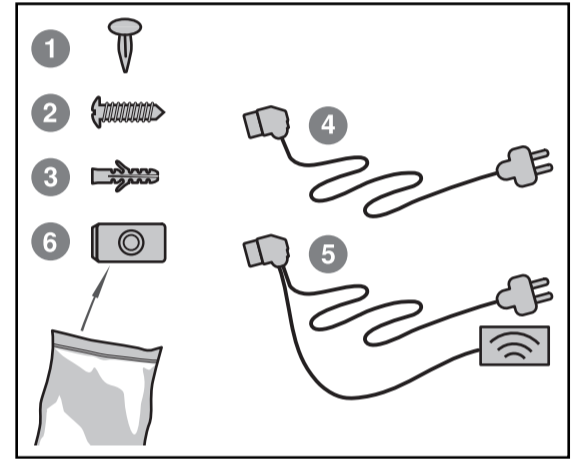

- de Montageanleitung
Standgerät
- en Installation instructions
Free-standing appliance
- fr Notice de montage
Appareil indépendant
- it Istruzioni per il montaggio
Apparecchio indipendente
- nl Montagehandleiding
Vrijstaand apparaat
- da Monteringsvejledning
Gulvmodel
- no Monteringsanvisning
Frittstående apparat
- sv Monteringsanvisning
Fristående apparat
- fi Asennusohjeet
Vapaasti sijoitettava laite
- es Instrucciones de montaje
Aparato de libre instalación
- pt Instruções de montagem
Aparelho Solo
- el Οδηγίες τοποθέτησης
Ανεξάρτητη συσκευή
- tr Montaj kılavuzu
Solo cihaz
- et Paigaldusjuhend
Eraldiseisev seade

- cs Montážní návod
Volně stojící spotřebič
- pl Instrukcja montażu
Urządzenie wolnostojące
- hu Szerelési útmutató
Magánálló készülék
- ru Инструкция по монтажу
Напольный прибор
- ro Instrucțiunea de montaj
Aparat independent
- sk Návod na montáž
Voľne stojací spotrebič
- sl Navodilo za montažo
Samostojna naprava
- lt Montavimo instrukcija
Pastatomas prietaisas
- lv Montāžas pamācība
Brīvi stāvoša ierīce
- kk Орнату жөнүндө нұсқаулар
Едендік құрылғы
- uk Інструкція з монтажу
Підлоговий прилад
- uz Yig'ish qo'llanmasi
Mustahkam o'rnatilgan asbob
- ar إرشادات التركيب
جهاز للنصب المنفرد
- fa راهنمای مونتاژ
دستگاه استاندارد
- he הוראות הרכבה
מכשיר ניצב
- az İstifadə təlimatı
Yerdə quraşdırılan cihaz