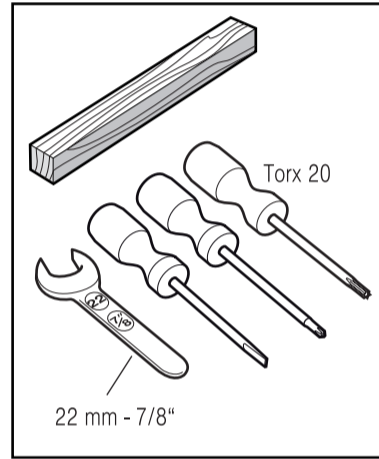

1. de Montageanleitung
   Standgerät
2. en Installation instructions
   Free-standing appliance
3. fr Notice de montage
   Appareil indépendant
4. it Istruzioni per il montaggio
   Apparecchio indipendente
5. nl Montagehandleiding
   Vrijstaand apparaat
6. da Monteringsvejledning
   Gulvmodel
7. no Monteringsanvisning
   Frittstående apparat
8. sv Monteringsanvisning
   Fristående apparat
9. fi Asennusohjeet
   Vapaasti sijoitettava laite
10. es Instrucciones de montaje
    Aparato de libre instalación
11. pt Instruções de montagem
    Aparelho Solo
12. el Οδηγίες τοποθέτησης
    Ανεξάρτητη συσκευή
13. tr Montaj kılavuzu
    Solo cihaz
14. et Paigaldusjuhend
    Eraldiseisev seade

1. cs Montážní návod
   Volně stojící spotřebič
2. pl Instrukcja montażu
   Urządzenie wolnostojące
3. hu Szerelési útmutató
   Magánálló készülék
4. ru Инструкция по монтажу
   Напольный прибор
5. ro Instrucțiunea de montaj
   Aparat independent
6. sk Návod na montáž
   Voľne stojací spotrebič
7. sl Navodilo za montažo
   Samostojna naprava
8. lt Montavimo instrukcija
   Pastatomas prietaisas
9. lv Montāžas pamācība
   Brīvi stāvoša ierīce
10. kk Орнату жөнүндө нұсқаулар
    Едендік құрылғы
11. uk Інструкція з монтажу
    Підлоговий прилад
12. uz Yig'ish qo'llanmasi
    Mustahkam o'rnatilgan asbob
13. ar إرشادات التركيب
    جهاز للنصب المنفرد
14. fa راهنمای مونتاژ
    دستگاه استاندارد
15. he הוראות הרכבה
    מכשיר ניצב
16. az İstifadə təlimatı
    Yerdə quraşdırılan cihaz