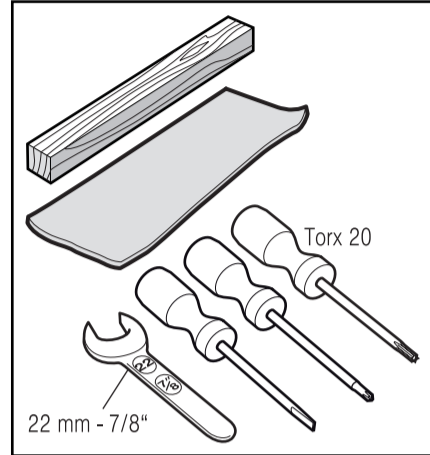

- de Montageanleitung
  Standgerät
- en Installation instructions
  Free-standing appliance
- fr Notice de montage
  Appareil indépendant
- it Istruzioni per il montaggio
  Apparecchio indipendente
- nl Montagehandleiding
  Vrijstaand apparaat
- da Monteringsvejledning
  Gulvmodel
- no Monteringsanvisning
  Frittstående apparat
- sv Monteringsanvisning
  Fristående apparat
- fi Asennusohjeet
  Vapaasti sijoitettava laite
- es Instrucciones de montaje
  Aparato de libre instalación
- pt Instruções de montagem
  Aparelho Solo
- el Οδηγίες τοποθέτησης
  Ανεξάρτητη συσκευή
- tr Montaj kılavuzu
  Solo cihaz
- et Paigaldusjuhend
  Eraldiseisev seade

- cs Montážní návod
  Volně stojící spotřebič
- pl Instrukcja montażu
  Urządzenie wolnostojące
- hu Szerelési útmutató
  Magánálló készülék
- ru Инструкция по монтажу
  Напольный прибор
- ro Instrucțiunea de montaj
  Aparat independent
- sk Návod na montáž
  Voľne stojací spotrebič
- sl Navodilo za montažo
  Samostojna naprava
- lt Montavimo instrukcija
  Pastatomas prietaisas
- lv Montāžas pamācība
  Brīvi stāvoša ierīce
- kk Орнату жөнүндө нұсқаулар
  Едендік құрылғы
- uk Інструкція з монтажу
  Підлоговий прилад
- uz Yig'ish qo'llanmasi
  Mustahkam o'rnatilgan asbob
- ar إرشادات التركيب
  جهاز للنصب المنفرد
- fa راهنمای مونتاژ
  دستگاه استاندارد
- he הוראות הרכבה
  מכשיר ניצב

8001151898 (9904)