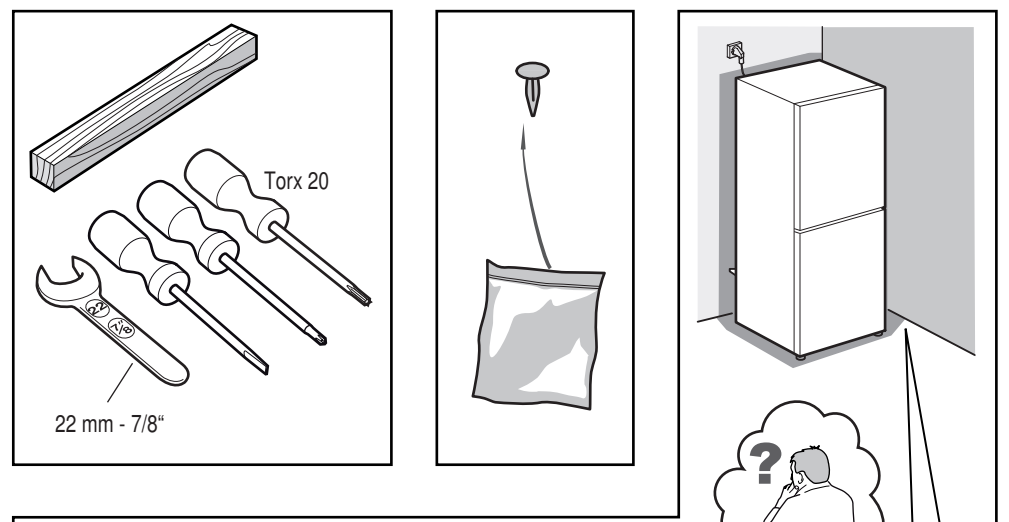

1. de Montageanleitung
   Standgerät
2. en Installation instructions
   Free-standing appliance
3. fr Notice de montage
   Appareil indépendant
4. it Istruzioni per il montaggio
   Apparecchio indipendente
5. nl Montagehandleiding
   Vrijstaand apparaat
6. da Monteringsvejledning
   Gulvmodel
7. no Monteringsanvisning
   Frittstående apparat
8. sv Monteringsanvisning
   Fristående apparat
9. fi Asennusohjeet
   Vapaasti sijoitettava laite
10. es Instrucciones de montaje
    Aparato de libre instalación
11. pt Instruções de montagem
    Aparelho Solo
12. el Οδηγίες τοποθέτησης
    Ανεξάρτητη συσκευή
13. tr Montaj kılavuzu
    Solo cihaz
14. et Paigaldusjuhend
    Eraldiseisev seade

1. cs Montážní návod
   Volně stojící spotřebič
2. pl Instrukcja montażu
   Urządzenie wolnostojące
3. hu Szerelési útmutató
   Magánálló készülék
4. ru Инструкция по монтажу
   Напольный прибор
5. ro Instrucțiunea de montaj
   Aparat independent
6. sk Návod na montáž
   Voľne stojací spotrebič
7. sl Navodilo za montažo
   Samostojna naprava
8. lt Montavimo instrukcija
   Pastatomas prietaisas
9. lv Montāžas pamācība
   Brīvi stāvoša ierīce
10. kk Орнату жөнүндө нұсқаулар
    Едендік құрылғы
11. uk Інструкція з монтажу
    Підлоговий прилад
12. uz Yig'ish qo'llanmasi
    Mustahkam o'rnatilgan asbob
13. ar إرشادات التركيب
    جهاز للنصب المنفرد
14. fa راهنمای مونتاژ
    دستگاه استاندارد
15. he הוראות הרכבה
    מכשיר ניצב