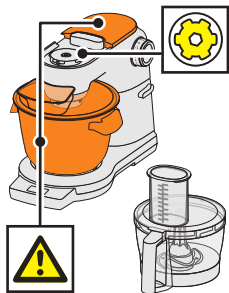

Multi-Mixer
MUZ9VLP1*

* Je nach Modell. www.bosch-home.com