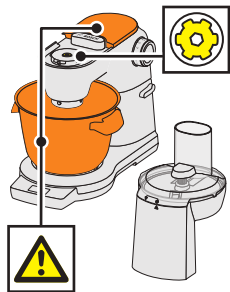

## Verwendung der Waage\*

Zutaten wiegen  
(Beispiel)

\* Je nach Modell.

## Verwendung der Waage\*

Gewicht  
voreinstellen  
(Beispiel)

\* Je nach Modell.

**Fleischwolf**  
MUZ9FW1\*

\* Je nach Modell.   [www.bosch-home.com](http://www.bosch-home.com)

**Durchlauf-  
Schnitzler**  
MUZ9VL1\*