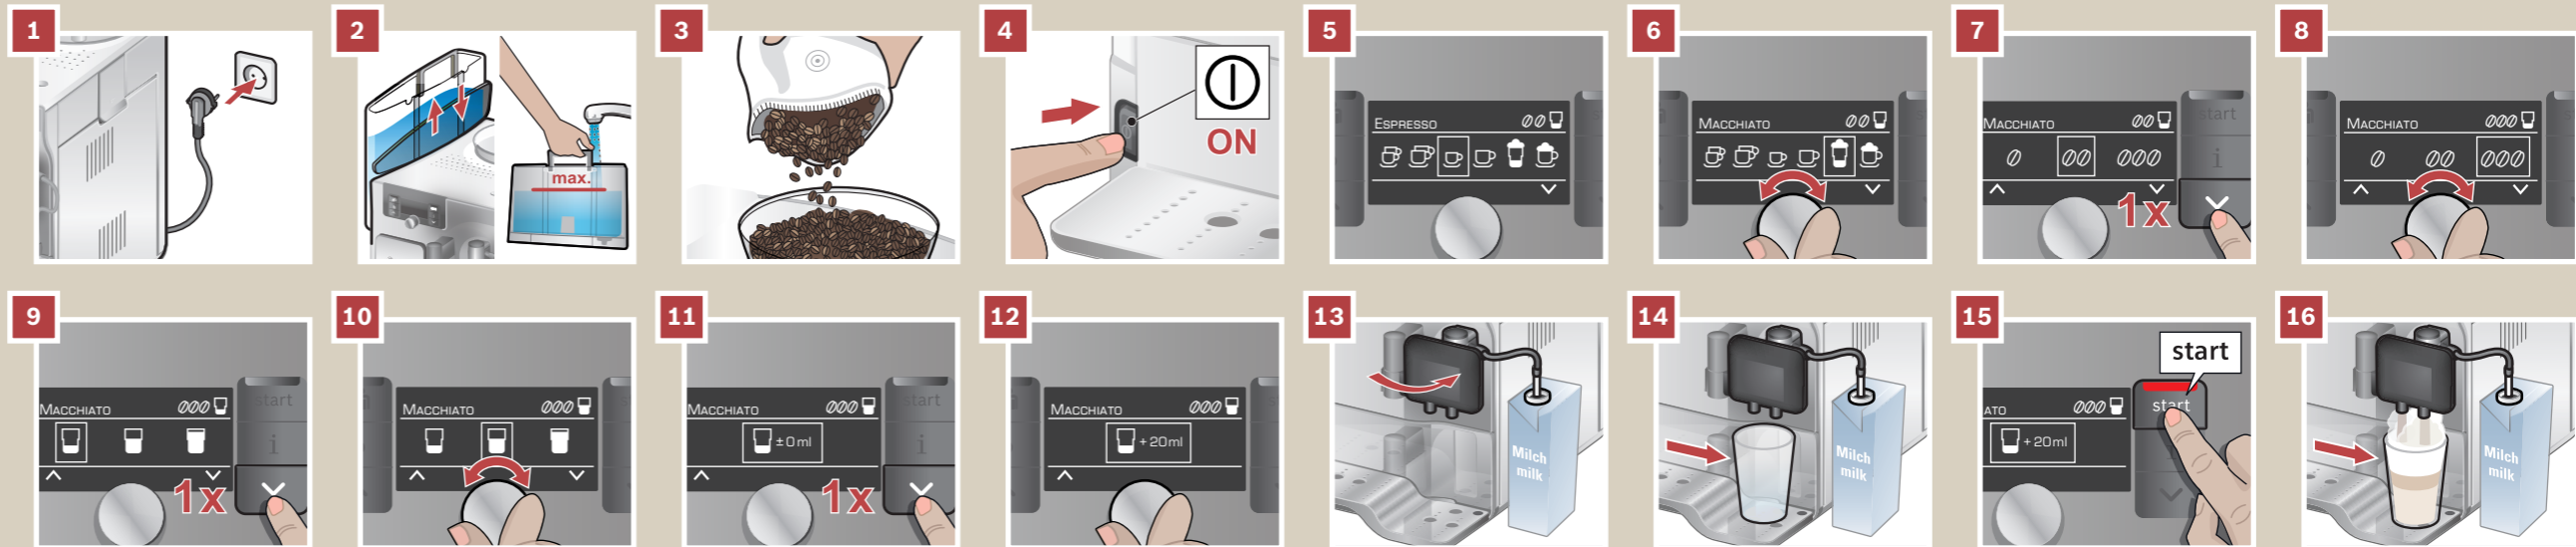

Ein Beispiel Zubereitung **Macchiato** Sample Preparation **Macchiato**

TES80..

de Kurzanleitung
en Quick reference guide

Service-Programm **Kurzspülen Milchsystem** Service Program **Short Rinse Milk System**

Reinigen **Milchsystem** Clean Milk system

Reinigen **Brüheinheit** Clean Brewing unit

Bitte unbedingt die Sicherheits-
hinweise in der Gebrauchsanleitung
lesen und beachten.
Please read the safety information
in the instruction manual carefully.