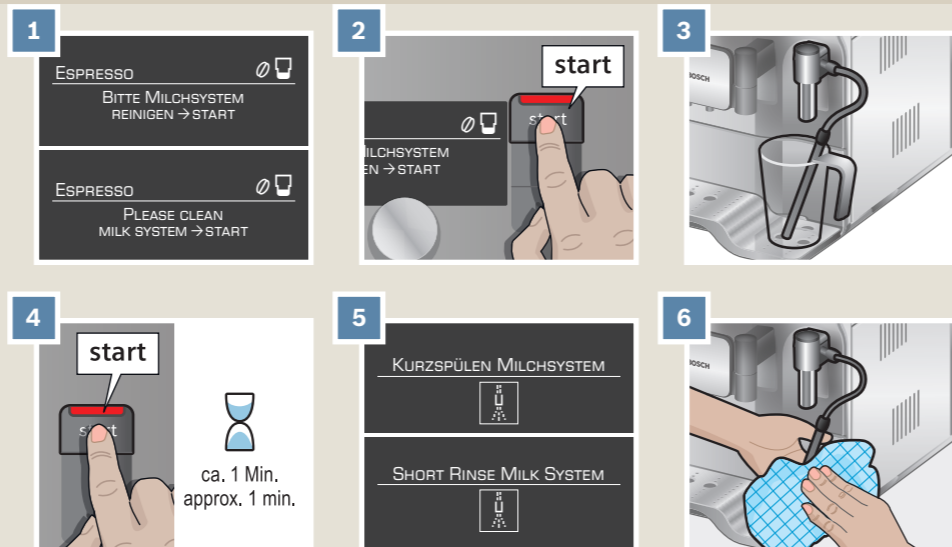

Ein Beispiel Zubereitung **Macchiato** Sample Preparation **Macchiato**

TES80..

de Kurzanleitung
en Quick reference guide

Service-Programm **Kurzspülen Milchsystem** Service Program **Short Rinse Milk System**

Reinigen **Milchsystem** Clean Milk system

Reinigen **Brüheinheit** Clean Brewing unit

Bitte unbedingt die Sicherheits-
hinweise in der Gebrauchsanleitung
lesen und beachten.
Please read the safety information
in the instruction manual carefully.