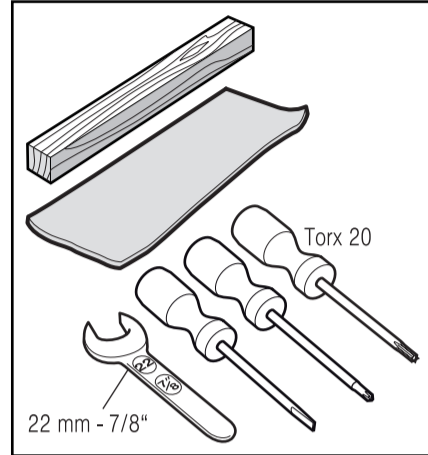

1. de Montageanleitung
   Standgerät
2. en Installation instructions
   Free-standing appliance
3. fr Notice de montage
   Appareil indépendant
4. it Istruzioni per il montaggio
   Apparecchio indipendente
5. nl Montagehandleiding
   Vrijstaand apparaat
6. da Monteringsvejledning
   Gulvmodel
7. no Monteringsanvisning
   Frittstående apparat
8. sv Monteringsanvisning
   Fristående apparat
9. fi Asennusohjeet
   Vapaasti sijoitettava laite
10. es Instrucciones de montaje
    Aparato de libre instalación
11. pt Instruções de montagem
    Aparelho Solo
12. el Οδηγίες τοποθέτησης
    Ανεξάρτητη συσκευή
13. tr Montaj kılavuzu
    Solo cihaz
14. et Paigaldusjuhend
    Eraldiseisev seade

1. cs Montážní návod
   Volně stojící spotřebič
2. pl Instrukcja montażu
   Urządzenie wolnostojące
3. hu Szerelési útmutató
   Magánálló készülék
4. ru Инструкция по монтажу
   Напольный прибор
5. ro Instrucțiunea de montaj
   Aparat independent
6. sk Návod na montáž
   Voľne stojací spotrebič
7. sl Navodilo za montažo
   Samostojna naprava
8. lt Montavimo instrukcija
   Pastatomas prietaisas
9. lv Montāžas pamācība
   Brīvi stāvoša ierīce
10. kk Орнату жөнүндө нұсқаулар
    Едендік құрылғы
11. uk Інструкція з монтажу
    Підлоговий прилад
12. uz Yig'ish qo'llanmasi
    Mustahkam o'rnatilgan asbob
13. ar إرشادات التركيب
    جهاز للنصب المنفرد
14. fa راهنمای مونتاژ
    دستگاه استاندارد
15. he הוראות הרכבה
    מכשיר ניצב

8001058501 (9612)