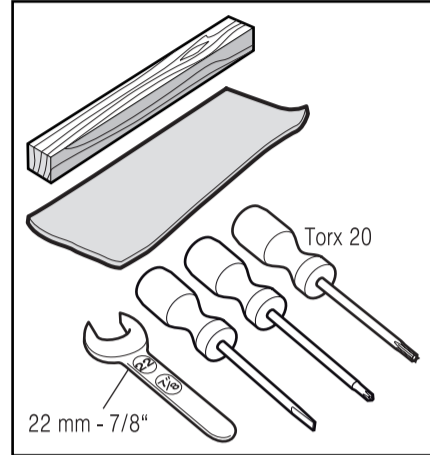

- de Montageanleitung
  Standgerät
- en Installation instructions
  Free-standing appliance
- fr Notice de montage
  Appareil indépendant
- it Istruzioni per il montaggio
  Apparecchio indipendente
- nl Montagehandleiding
  Vrijstaand apparaat
- da Monteringsvejledning
  Gulvmodel
- no Monteringsanvisning
  Frittstående apparat
- sv Monteringsanvisning
  Fristående apparat
- fi Asennusohjeet
  Vapaasti sijoitettava laite
- es Instrucciones de montaje
  Aparato de libre instalación
- pt Instruções de montagem
  Aparelho Solo
- el Οδηγίες τοποθέτησης
  Ανεξάρτητη συσκευή
- tr Montaj kılavuzu
  Solo cihaz
- et Paigaldusjuhend
  Eraldiseisev seade

- cs Montážní návod
  Volně stojící spotřebič
- pl Instrukcja montażu
  Urządzenie wolnostojące
- hu Szerelési útmutató
  Magánálló készülék
- ru Инструкция по монтажу
  Напольный прибор
- ro Instrucțiunea de montaj
  Aparat independent
- sk Návod na montáž
  Voľne stojací spotrebič
- sl Navodilo za montažo
  Samostojna naprava
- lt Montavimo instrukcija
  Pastatomas prietaisas
- lv Montāžas pamācība
  Brīvi stāvoša ierīce
- kk Орнату жөнүндө нұсқаулар
  Едендік құрылғы
- uk Інструкція з монтажу
  Підлоговий прилад
- uz Yig'ish qo'llanmasi
  Mustahkam o'rnatilgan asbob
- ar إرشادات التركيب
  جهاز للنصب المنفرد
- fa راهنمای مونتاژ
  دستگاه استاندارد
- he הוראות הרכבה
  מכשיר ניצב

8001057646 (9612)