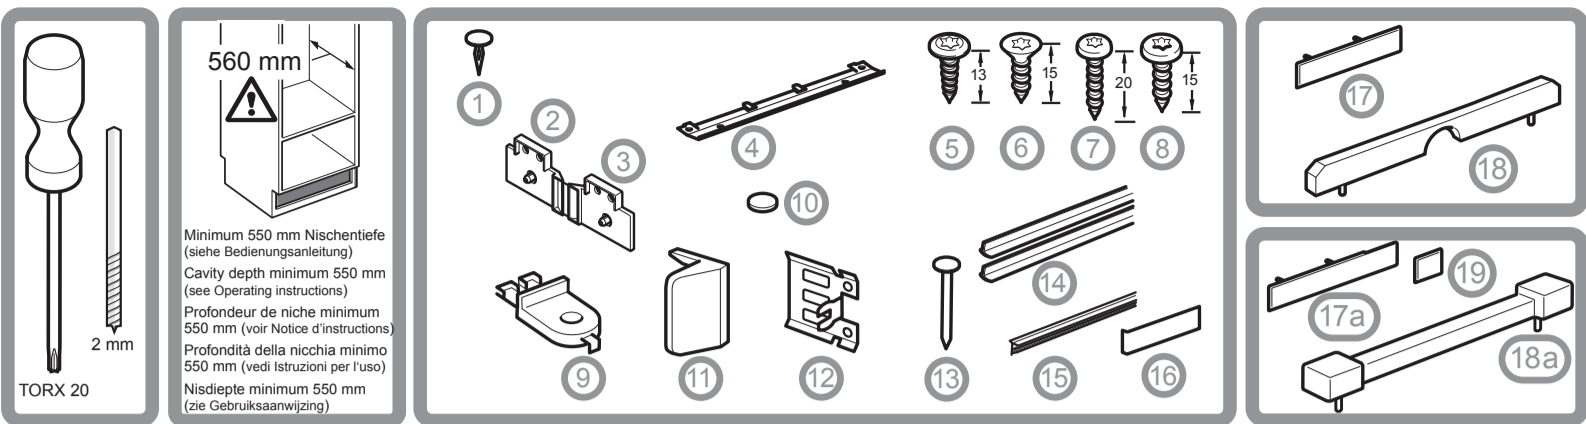

Installation instructions  
"Piano Hinge"

Montageanweisung  
„Flachscharnier“

Notice de montage  
« à charnières à pantographe »

Istruzioni per l'installazione  
«cerniera piatta»

Montagevoorschrift  
"vlakscharnier"

560 mm  
 Minimum 550 mm Nischentiefe  
 (siehe Bedienungsanleitung)  
 Cavity depth minimum 550 mm  
 (see Operating instructions)  
 Profondeur de niche minimum  
 550 mm (voir Notice d'instructions)  
 Profondità della nicchia minimo  
 550 mm (vedi Istruzioni per l'uso)  
 Nisdiepte minimum 550 mm  
 (zie Gebruiksaanwijzing)