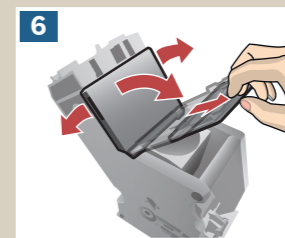

TES6...

de Kurzanleitung
en Quick reference guide

Beispiel Zubereitung
Latte Macchiato
sehr stark / groß

Sample Preparation
Latte Macchiato
very strong / large

Service-Programm
milk clean

Service Program
milk clean

Manuelles Reinigen
Milchsystem

Manual clean
Milk system

Reinigen
Brüheinheit

Clean
Brewing unit

Bitte unbedingt die Sicherheits-
hinweise in der Gebrauchsanleitung
lesen und beachten.

Please read the safety information
in the instruction manual carefully.