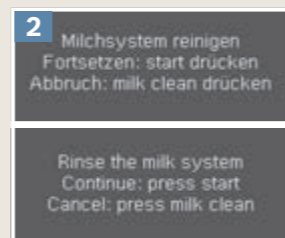

TES6...

de Kurzanleitung
en Quick reference guide

Beispiel Zubereitung
Latte Macchiato
sehr stark / groß

Sample Preparation
Latte Macchiato
very strong / large

Service-Programm
milk clean

Service Program
milk clean

Manuelles Reinigen
Milchsystem

Manual clean
Milk system

Reinigen
Brüheinheit

Clean
Brewing unit

Bitte unbedingt die Sicherheits-
hinweise in der Gebrauchsanleitung
lesen und beachten.

Please read the safety information
in the instruction manual carefully.

Aufbewahrungsfach für
Kurzanleitung

Storage compartment for
quick reference guide

Service-Programm
calc'nClean

Service Program
calc'nClean

1
calc'nClean notwendig
→ 3 Sek. menu drücken

calc'nClean necessary
→ press menu for 3 sec