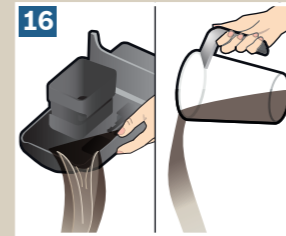

Service-Programm
calc'nClean

Service Program
calc'nClean

1
calc'nClean notwendig
→ 3 Sek. menu drücken

---

calc'nClean necessary
→ press menu for 3 sec

3
menu
3 Sek.
3 sec.

4
calc'nClean
Fortsetzen: start drücken
Abbruch: ☒ drücken

---

calc'nClean
Continue: Press start
Cancel: Press ☒

5
start / stop

8
1 L
34 fl.oz.

9
start / stop

11
max.
0.5 L
17 fl.oz.

12
start / stop
ca. 20 Min.
approx. 20 min.

14
start / stop
ca. 8 Min.
approx. 8 min.

Service-Programm
Entkalken

Service Program
Descale

1
Entkalken notwendig
→ 3 Sek. menu drücken

Descaling necessary
→ press menu for 3 sec

3
menu
3 Sek.
3 sec.

4
Entkalken
Fortsetzen: start drücken
Abbruch: ☒ drücken

Descale
Continue: Press start
Cancel: Press ☒

5
start / stop

8
0.5 L
17 fl.oz.

9
start / stop

10
max.
0.5 L
17 fl.oz.

11
start / stop
ca. 20 Min.
approx. 20 min.

13
start / stop
ca. 1 Min.
approx. 1 min.

Service-Programm
Reinigen

Service Program
Clean

1
Reinigen notwendig
→ 3 Sek. menu drücken

Cleaning necessary
→ press menu for 3 sec

3
menu
3 Sek.
3 sec.

4
Reinigen
Fortsetzen: start drücken
Abbruch: ☒ drücken

Clean
Continue: Press start
Cancel: Press ☒

5
start / stop

10
start / stop
ca. 7 Min.
approx. 7 min.

Robert Bosch Hausgeräte GmbH
Carl-Wery-Straße 34
81739 München, GERMANY
www.bosch-home.com

8001032541

960303