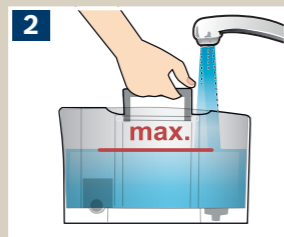

Service-Programm
Reinigen

Service Program
Clean

1
Reinigen notwendig
→ 3 Sek. menu drücken

Cleaning necessary
→ press menu for 3 sec

3
menu
3 Sek.
3 sec.

4
Reinigen
Fortsetzen: start drücken
Abbruch: ☒ drücken

Clean
Continue: Press start
Cancel: Press ☒

5
start / stop