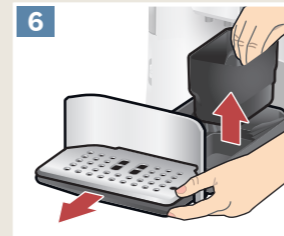

8
0.5 L
17 fl.oz.

9
start / stop

10
max.
0.5 L
17 fl.oz.

11
start / stop
ca. 20 Min.
approx. 20 min.