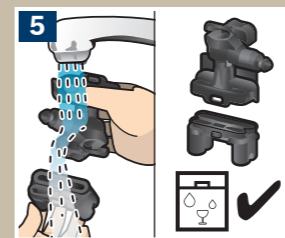

Manuelles Reinigen
Milchsystem

Manual clean
Milk system