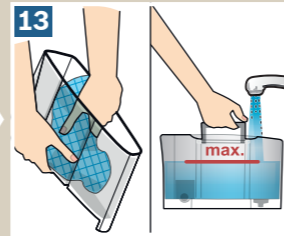

3
menu
3 Sek.
3 sec.

4
calc'nClean
Fortsetzen: start drücken
Abbruch: ☒ drücken

calc'nClean
Continue: Press start
Cancel: Press ☒

5
start / stop

8
1 L
34 fl.oz.

9
start / stop

11
max.
0.5 L
17 fl.oz.

12
start / stop
ca. 20 Min.
approx. 20 min.