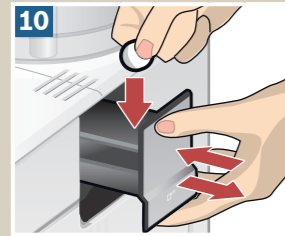

3
menu
3 Sek.
3 sec.

4
calc'nClean
Fortsetzen: start drücken
Abbruch: ☒ drücken

calc'nClean
Continue: Press start
Cancel: Press ☒

5
start / stop

8
1 L
34 fl.oz.

9
start / stop

11
max.
0.5 L
17 fl.oz.

12
start / stop
ca. 20 Min.
approx. 20 min.