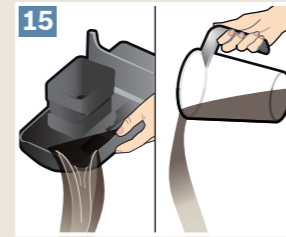

Descale
Continue: Press start
Cancel: Press ☒

5
start / stop

8
0.5 L
17 fl.oz.

9
start / stop

10
max.
0.5 L
17 fl.oz.

11
start / stop
ca. 20 Min.
approx. 20 min.

13
start / stop
ca. 1 Min.
approx. 1 min.

Service-Programm
Reinigen