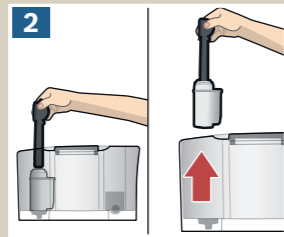

Aufbewahrungsfach für
Kurzanleitung

Storage compartment for
quick reference guide

Service-Programm
calc'nClean

Service Program
calc'nClean

1
calc'nClean notwendig
→ 3 Sek. menu drücken

calc'nClean necessary
→ press menu for 3 sec