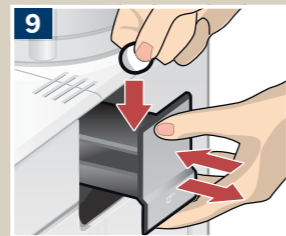

10
start / stop
ca. 7 Min.
approx. 7 min.