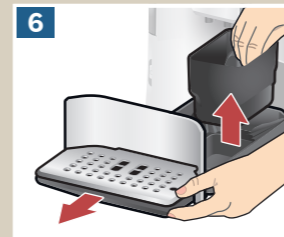

Aufbewahrungsfach für
Kurzanleitung

Storage compartment for
quick reference guide

Service-Programm
calc'nClean

Service Program
calc'nClean

1
calc'nClean notwendig
→ 3 Sek. menu drücken

calc'nClean necessary
→ press menu for 3 sec

3
menu
3 Sek.
3 sec.

4
calc'nClean
Fortsetzen: start drücken
Abbruch: ☒ drücken

calc'nClean
Continue: Press start
Cancel: Press ☒

5
start / stop

8
1 L
34 fl.oz.

9
start / stop

11
max.
0.5 L
17 fl.oz.

12
start / stop
ca. 20 Min.
approx. 20 min.