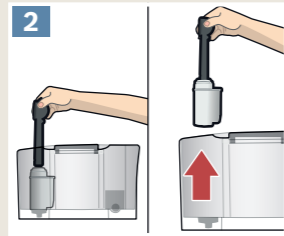

14
start / stop
ca. 8 Min.
approx. 8 min.

Service-Programm
Entkalken

Service Program
Descale

1
Entkalken notwendig
→ 3 Sek. menu drücken

Descaling necessary
→ press menu for 3 sec

3
menu
3 Sek.
3 sec.

4
Entkalken
Fortsetzen: start drücken
Abbruch: ☒ drücken