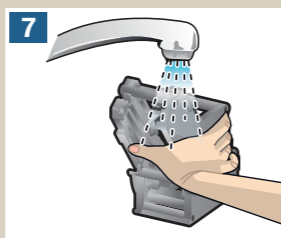

TES6...

de Kurzanleitung
en Quick reference guide

Beispiel Zubereitung
Latte Macchiato
sehr stark / groß

Sample Preparation
Latte Macchiato
very strong / large

Service-Programm
milk clean

Service Program
milk clean

Manuelles Reinigen
Milchsystem

Manual clean
Milk system

Reinigen
Brüheinheit

Clean
Brewing unit

Bitte unbedingt die Sicherheits-
hinweise in der Gebrauchsanleitung
lesen und beachten.

Please read the safety information
in the instruction manual carefully.