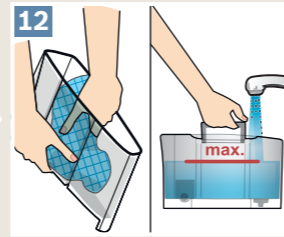

Descale
Continue: Press start
Cancel: Press ☒

5
start / stop

8
0.5 L
17 fl.oz.

9
start / stop

10
max.
0.5 L
17 fl.oz.

11
start / stop
ca. 20 Min.
approx. 20 min.

13
start / stop
ca. 1 Min.
approx. 1 min.

Service-Programm
Reinigen