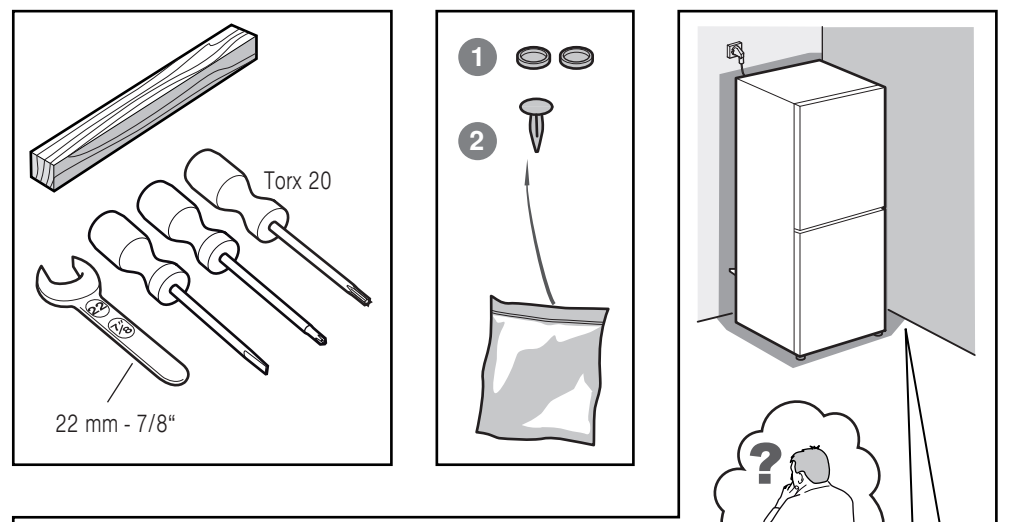

- de Montageanleitung
  Standgerät
- en Installation instructions
  Free-standing appliance
- fr Notice de montage
  Appareil indépendant
- it Istruzioni per il montaggio
  Apparecchio indipendente
- nl Montagehandleiding
  Vrijstaand apparaat
- da Monteringsvejledning
  Gulvmodel
- no Monteringsanvisning
  Frittstående apparat
- sv Monteringsanvisning
  Fristående apparat
- fi Asennusohjeet
  Vapaasti sijoitettava laite
- es Instrucciones de montaje
  Aparato de libre instalación
- pt Instruções de montagem
  Aparelho Solo
- el Οδηγίες τοποθέτησης
  Ανεξάρτητη συσκευή
- tr Montaj kılavuzu
  Solo cihaz
- et Paigaldusjuhend
  Eraldiseisev seade

- cs Montážní návod
  Volně stojící spotřebič
- pl Instrukcja montażu
  Urządzenie wolnostojące
- hu Szerelési útmutató
  Magánálló készülék
- ru Инструкция по монтажу
  Напольный прибор
- ro Instrucțiunea de montaj
  Aparat independent
- sk Návod na montáž
  Voľne stojací spotrebič
- sl Navodilo za montažo
  Samostojna naprava
- lt Montavimo instrukcija
  Pastatomas prietaisas
- lv Montāžas pamācība
  Brīvi stāvoša ierīce
- kk Орнату жөнүндө нұсқаулар
  Едендік құрылғы
- uk Інструкція з монтажу
  Підлоговий прилад
- uz Yig'ish qo'llanmasi
  Mustahkam o'rnatilgan asbob
- ar إرشادات التركيب
  جهاز للنصب المنفرد
- fa راهنمای مونتاژ
  دستگاه استاندارد
- he הוראות הרכבה
  מכשיר ניצב