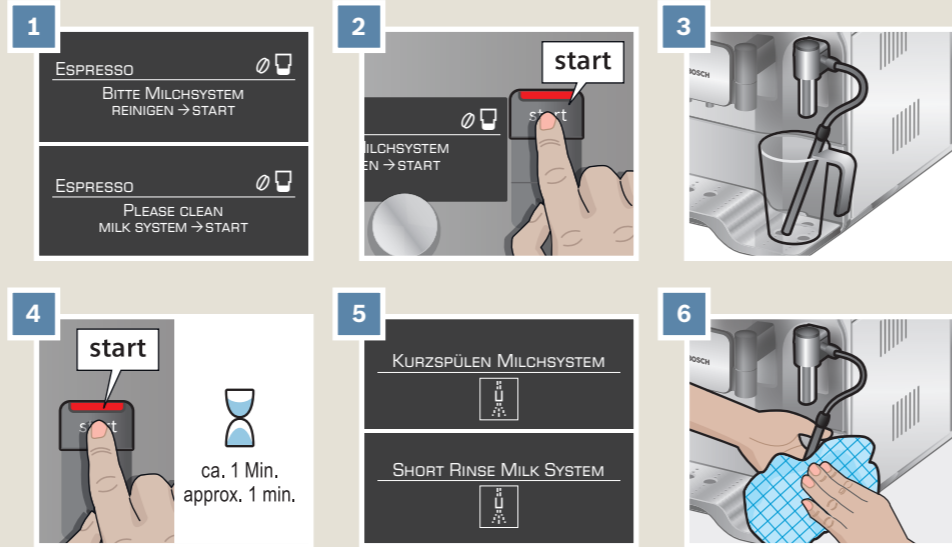

TES80..

de Kurzanleitung
en Quick reference guide

Ein Beispiel Zubereitung **Macchiato** Sample Preparation **Macchiato**

Service-Programm **Kurzspülen Milchsystem** Service Program **Short Rinse Milk System**

Reinigen **Milchsystem** Clean Milk system

Reinigen **Brüheinheit** Clean Brewing unit

Bitte unbedingt die Sicherheits-
hinweise in der Gebrauchsanleitung
lesen und beachten.
Please read the safety information in
the instruction manual carefully.