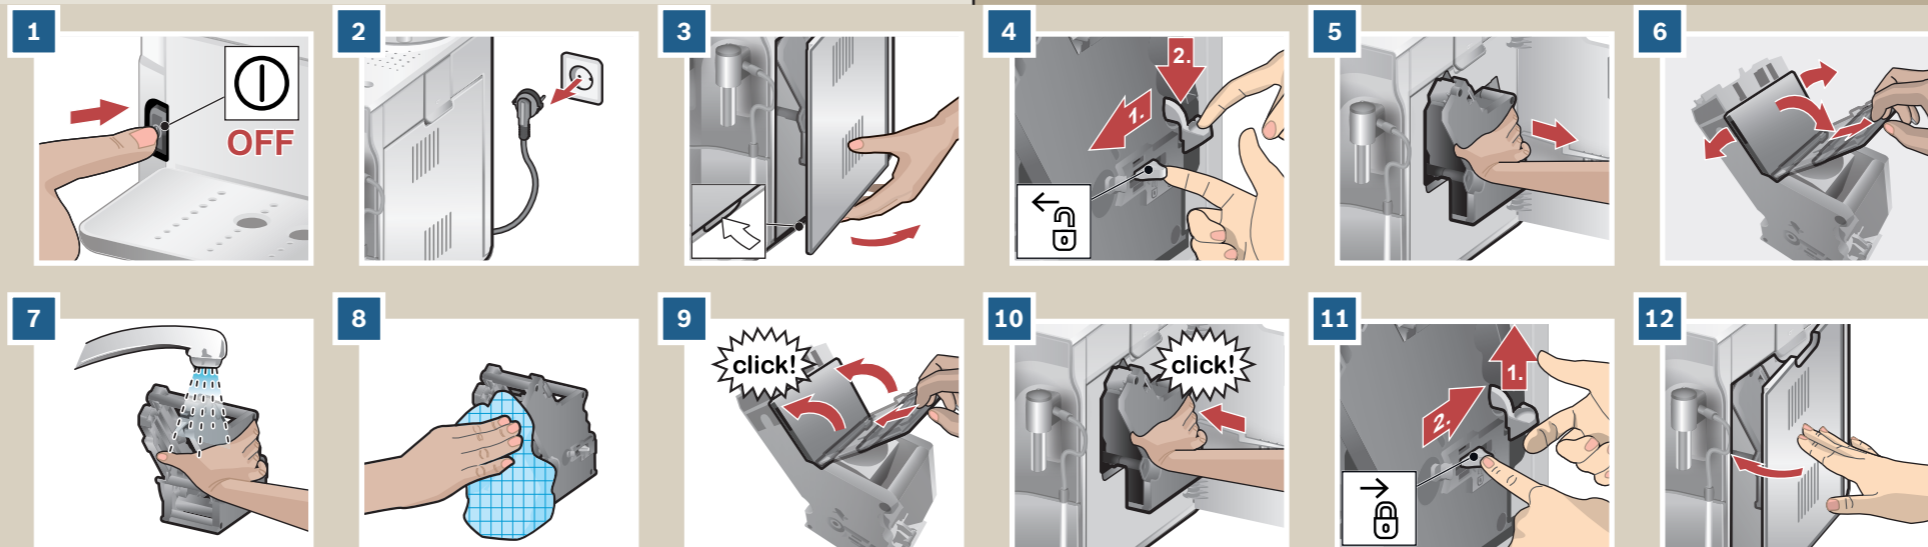

TES80..

de Kurzanleitung
en Quick reference guide

Ein Beispiel Zubereitung **Macchiato** Sample Preparation **Macchiato**

Service-Programm **Kurzspülen Milchsystem** Service Program **Short Rinse Milk System**

Reinigen **Milchsystem** Clean Milk system

Reinigen **Brüheinheit** Clean Brewing unit

Bitte unbedingt die Sicherheits-
hinweise in der Gebrauchsanleitung
lesen und beachten.
Please read the safety information in
the instruction manual carefully.