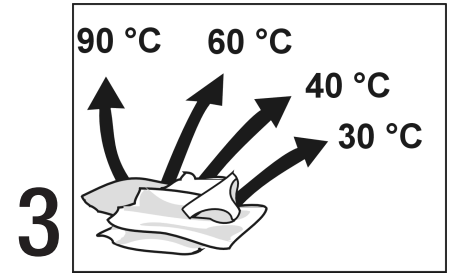

Notice succincte

Avant d'utiliser ce lave-linge pour la première fois, veuillez impérativement lire les notices d'utilisation et d'installation et en respecter le contenu.

BOSCH

Si nécessaire