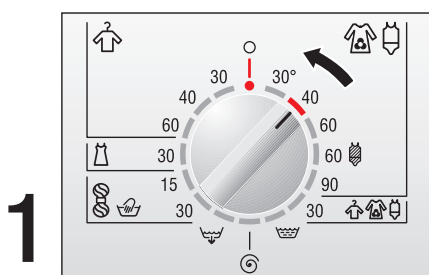

En fin de programme

Récapitulatif des programmes

Les **fonctions supplémentaires et/ou réglages de menu** suivant(e)s vous permettent de modifier le programme:

- Touches: «»: Anti-froissage,
«»: Rinçage plus,
«»: Cycles intenses,
- Réglables dans le menu: **vitesse d'essorage ou «Sans essorage final»** (le linge demeure dans la dernière eau de rinçage),
»**Pré-lavage: Oui**» (impossible dans les programmes   et ).