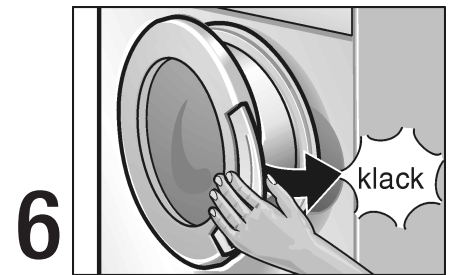

Notice succincte

Avant d'utiliser ce lave-linge pour la première fois, veuillez impérativement lire les notices d'utilisation et d'installation et en respecter le contenu.

BOSCH

Si nécessaire