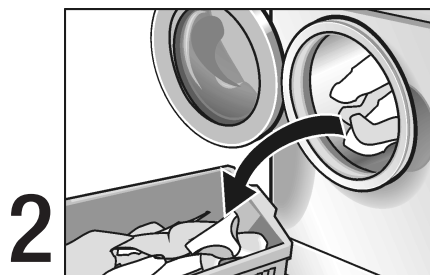

En fin de programme

Récapitulatif des programmes

Les **fonctions supplémentaires et/ou réglages de menu** suivant(e)s vous permettent de modifier le programme:

- Touches: «»: Anti-froissage,
«»: Rinçage plus,
«»: Cycles intenses,
- Réglables dans le menu: **vitesse d'essorage ou «Sans essorage final»** (le linge demeure dans la dernière eau de rinçage),
»**Pré-lavage: Oui**» (impossible dans les programmes   et ).