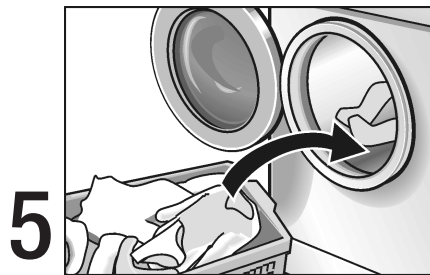

Notice succincte

Avant d'utiliser ce lave-linge pour la première fois, veuillez impérativement lire les notices d'utilisation et d'installation et en respecter le contenu.

BOSCH

Si nécessaire