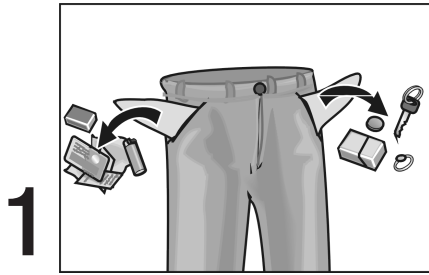

Notice succincte

Avant d'utiliser ce lave-linge pour la première fois, veuillez impérativement lire les notices d'utilisation et d'installation et en respecter le contenu.

BOSCH

Si nécessaire