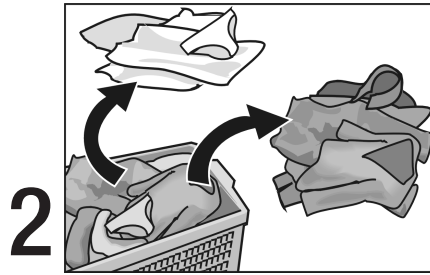

Notice succincte

Avant d'utiliser ce lave-linge pour la première fois, veuillez impérativement lire les notices d'utilisation et d'installation et en respecter le contenu.

BOSCH

Si nécessaire