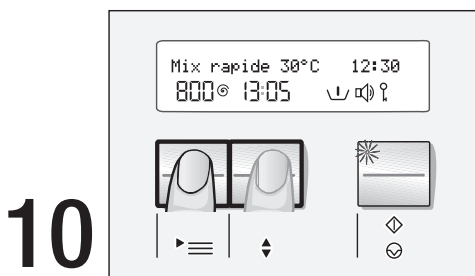

En fin de programme

Récapitulatif des programmes

Les **fonctions supplémentaires et/ou réglages de menu** suivant(e)s vous permettent de modifier le programme:

- Touches: «»: Anti-froissage,
«»: Rinçage plus,
«»: Cycles intenses,
- Réglables dans le menu: **vitesse d'essorage ou «Sans essorage final»** (le linge demeure dans la dernière eau de rinçage),
»**Pré-lavage: Oui**» (impossible dans les programmes   et ).