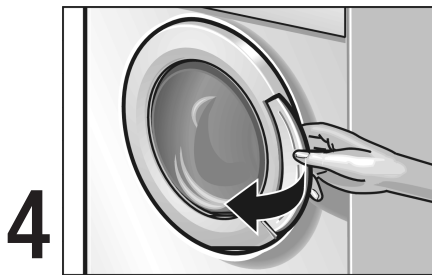

Notice succincte

Avant d'utiliser ce lave-linge pour la première fois, veuillez impérativement lire les notices d'utilisation et d'installation et en respecter le contenu.

BOSCH

Si nécessaire