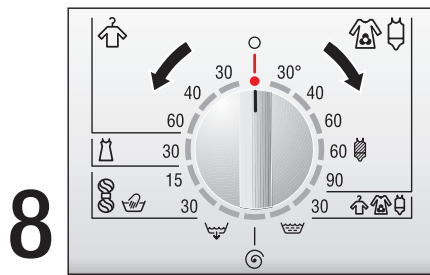

En fin de programme

Récapitulatif des programmes

Les **fonctions supplémentaires et/ou réglages de menu** suivant(e)s vous permettent de modifier le programme:

- Touches: «»: Anti-froissage,
«»: Rinçage plus,
«»: Cycles intenses,
- Réglables dans le menu: **vitesse d'essorage ou «Sans essorage final»** (le linge demeure dans la dernière eau de rinçage),
»**Pré-lavage: Oui**» (impossible dans les programmes   et ).