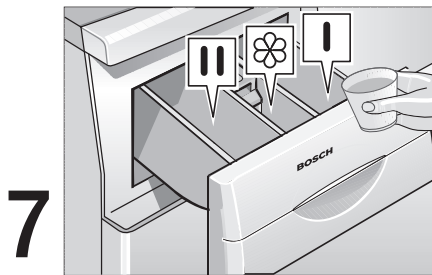

Si nécessaire