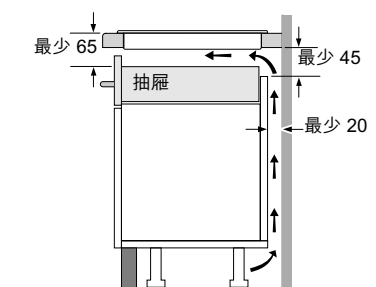

電磁爐安裝在抽屜上方