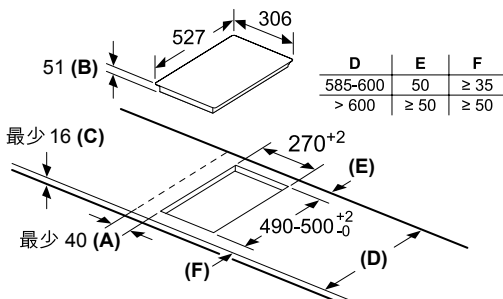

Invented for life

- A: 從台面開孔至牆面的最小距離。
- B: 嵌入深度。
- C: 當下方安裝焗爐時，最少 30 或更多，參見焗爐的空間要求。

PIB375FB1E
30厘米嵌入式雙頭電磁爐 \$19,900

操作模式	<ul style="list-style-type: none"> • 2個電磁煮食區 • 17段火力調控 • DirectSelect易選操控 												
功能	<ul style="list-style-type: none"> • QuickStart鍋具感應快速啟動功能 • ReStart記憶重啟功能 												
特點	<ul style="list-style-type: none"> • 進階火力加強功能，至多提升50%火力 • 能源消耗顯示 • Count-down計時器 • 廚房鬧鐘 • Count-up計時器 												
設計	<ul style="list-style-type: none"> • SCHOTT CERAN® 陶瓷玻璃爐面 • 前後端斜面，側面不銹鋼嵌條 • 適用於拼湊Domino系列爐具 												
安全功能	<ul style="list-style-type: none"> • 2段餘溫顯示 • 主電源開關 • 自動安全關機 • 小型鍋具感應 • 防濺保護 • 控制面板安全鎖 												
技術資料	<ul style="list-style-type: none"> • 煮食區火力 <table border="1"> <thead> <tr> <th>區域</th> <th>火力 (千瓦)</th> <th>無火力加強 (千瓦)</th> <th>尺寸 (毫米)</th> </tr> </thead> <tbody> <tr> <td>前</td> <td>3.7</td> <td>2.2</td> <td>210</td> </tr> <tr> <td>後</td> <td>2.2</td> <td>1.4</td> <td>145</td> </tr> </tbody> </table> <ul style="list-style-type: none"> • 最大功率：3.7千瓦(220V/20A單相電接駁)* # 額定功率：3.6千瓦 • 尺寸： <ul style="list-style-type: none"> - 產品(高 x 闊 x 深)：51(不包括玻璃爐面) x 306 x 527 毫米 - 開孔(闊 x 深)：270 x 490-500 毫米 	區域	火力 (千瓦)	無火力加強 (千瓦)	尺寸 (毫米)	前	3.7	2.2	210	後	2.2	1.4	145
區域	火力 (千瓦)	無火力加強 (千瓦)	尺寸 (毫米)										
前	3.7	2.2	210										
後	2.2	1.4	145										
可選購配件	<ul style="list-style-type: none"> • 爐頭連接線(HEZ394301) 												
原產地	<ul style="list-style-type: none"> • 西班牙 												

尺寸以毫米為單位