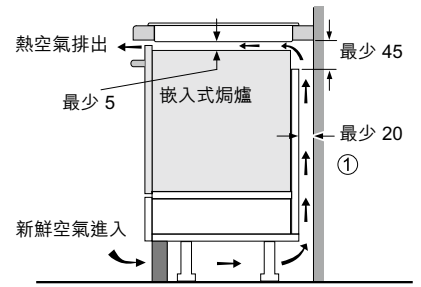

電磁爐安裝在焗爐上方