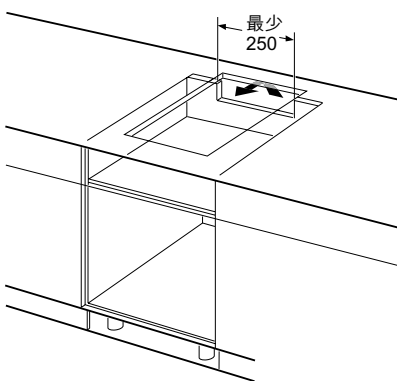

Invented for life

- A: 從台面開孔至牆面的最小距離。
- B: 嵌入深度。
- C: 當下方安裝焗爐時，最少 30 或更多，參見焗爐的空間要求。

PIB375FB1E
30厘米嵌入式雙頭電磁爐 \$19,900

操作模式	<ul style="list-style-type: none"> • 2個電磁煮食區 • 17段火力調控 • DirectSelect易選操控 												
功能	<ul style="list-style-type: none"> • QuickStart鍋具感應快速啟動功能 • ReStart記憶重啟功能 												
特點	<ul style="list-style-type: none"> • 進階火力加強功能，至多提升50%火力 • 能源消耗顯示 • Count-down計時器 • 廚房鬧鐘 • Count-up計時器 												
設計	<ul style="list-style-type: none"> • SCHOTT CERAN® 陶瓷玻璃爐面 • 前後端斜面，側面不銹鋼嵌條 • 適用於拼湊Domino系列爐具 												
安全功能	<ul style="list-style-type: none"> • 2段餘溫顯示 • 主電源開關 • 自動安全關機 • 小型鍋具感應 • 防濺保護 • 控制面板安全鎖 												
技術資料	<ul style="list-style-type: none"> • 煮食區火力 <table border="1"> <thead> <tr> <th>區域</th> <th>火力 (千瓦)</th> <th>無火力加強 (千瓦)</th> <th>尺寸 (毫米)</th> </tr> </thead> <tbody> <tr> <td>前</td> <td>3.7</td> <td>2.2</td> <td>210</td> </tr> <tr> <td>後</td> <td>2.2</td> <td>1.4</td> <td>145</td> </tr> </tbody> </table> <ul style="list-style-type: none"> • 最大功率：3.7千瓦(220V/20A單相電接駁)* # 額定功率：3.6千瓦 • 尺寸： <ul style="list-style-type: none"> - 產品(高 x 闊 x 深)：51(不包括玻璃爐面) x 306 x 527 毫米 - 開孔(闊 x 深)：270 x 490-500 毫米 	區域	火力 (千瓦)	無火力加強 (千瓦)	尺寸 (毫米)	前	3.7	2.2	210	後	2.2	1.4	145
區域	火力 (千瓦)	無火力加強 (千瓦)	尺寸 (毫米)										
前	3.7	2.2	210										
後	2.2	1.4	145										
可選購配件	<ul style="list-style-type: none"> • 爐頭連接線(HEZ394301) 												
原產地	<ul style="list-style-type: none"> • 西班牙 												

尺寸以毫米為單位